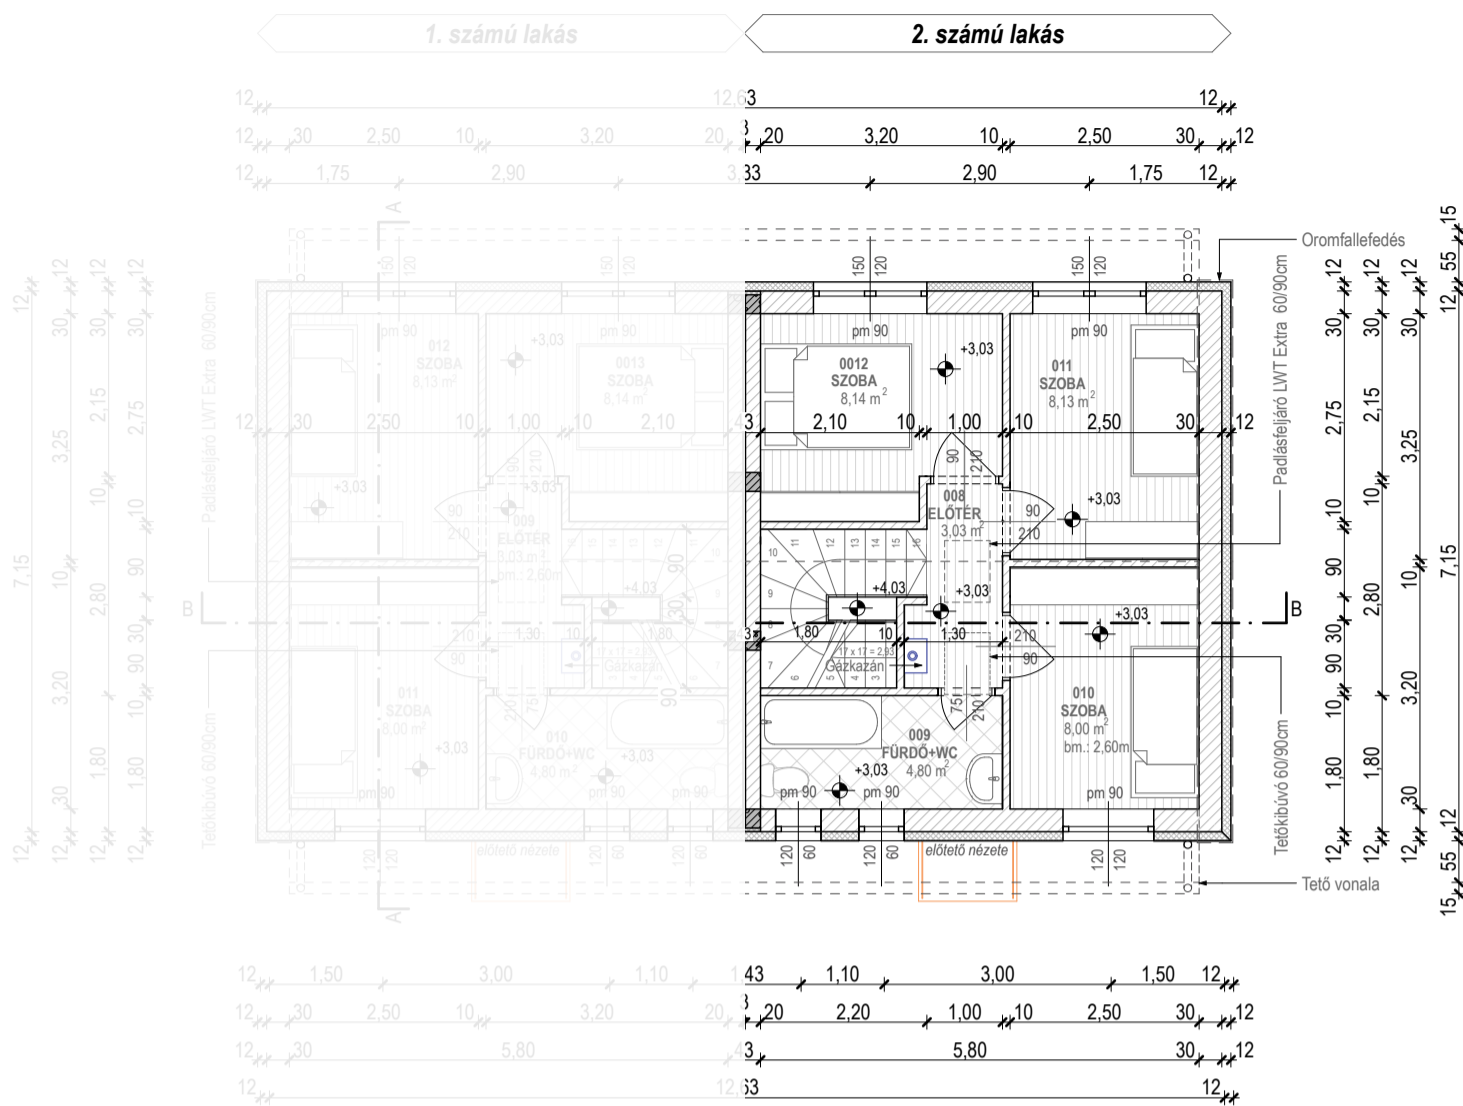

Tervezett emeleti alaprajz | 1-2. sz. lakás

Megjegyzések:

±0,00m = 107,90mBf

1. számú lakás - emelet

009	Előtér	3,03m ²	lam. parketta
010	Fürdő + Wc	4,80m ²	kerámia
011	Szoba	8,00m ²	lam. parketta
012	Szoba	8,13m ²	lam. parketta
013	Szoba	8,14m ²	lam. parketta
		Σ: 32,10m²	

2. számú lakás - emelet

008	Előtér	3,03m ²	lam. parketta
009	Fürdő + Wc	4,80m ²	kerámia
010	Szoba	8,00m ²	lam. parketta
011	Szoba	8,13m ²	lam. parketta
012	Szoba	8,14m ²	lam. parketta
		Σ: 32,10m²	

1. számú lakás - földszint

001	Wc	1,50m ²	kerámia
002	Gardrób	1,60m ²	kerámia
003	Közlekedő	1,85m ²	kerámia
004	Tároló	1,11m ²	kerámia
005	Lépcső	3,37m ²	kerámia
006	Konyha	3,60m ²	kerámia
007	Étkező	7,92m ²	lam. parketta
008	Nappali	16,55m ²	lam. parketta
		Σ: 37,50m²	(47,55m ² - bruttó)
Terasz		7,50m ²	térkő

2. számú lakás - földszint

001	Mosdó	3,15m ²	kerámia
002	Közlekedő	2,18m ²	kerámia
003	Konyha	4,19m ²	kerámia
004	Lépcső	3,37m ²	kerámia
005	Étkező	6,84m ²	lam. parketta
006	Tároló	1,11m ²	kerámia
007	Nappali	16,55m ²	lam. parketta
		Σ: 37,39m²	(47,55m ² - bruttó)
Terasz		7,50m ²	térkő