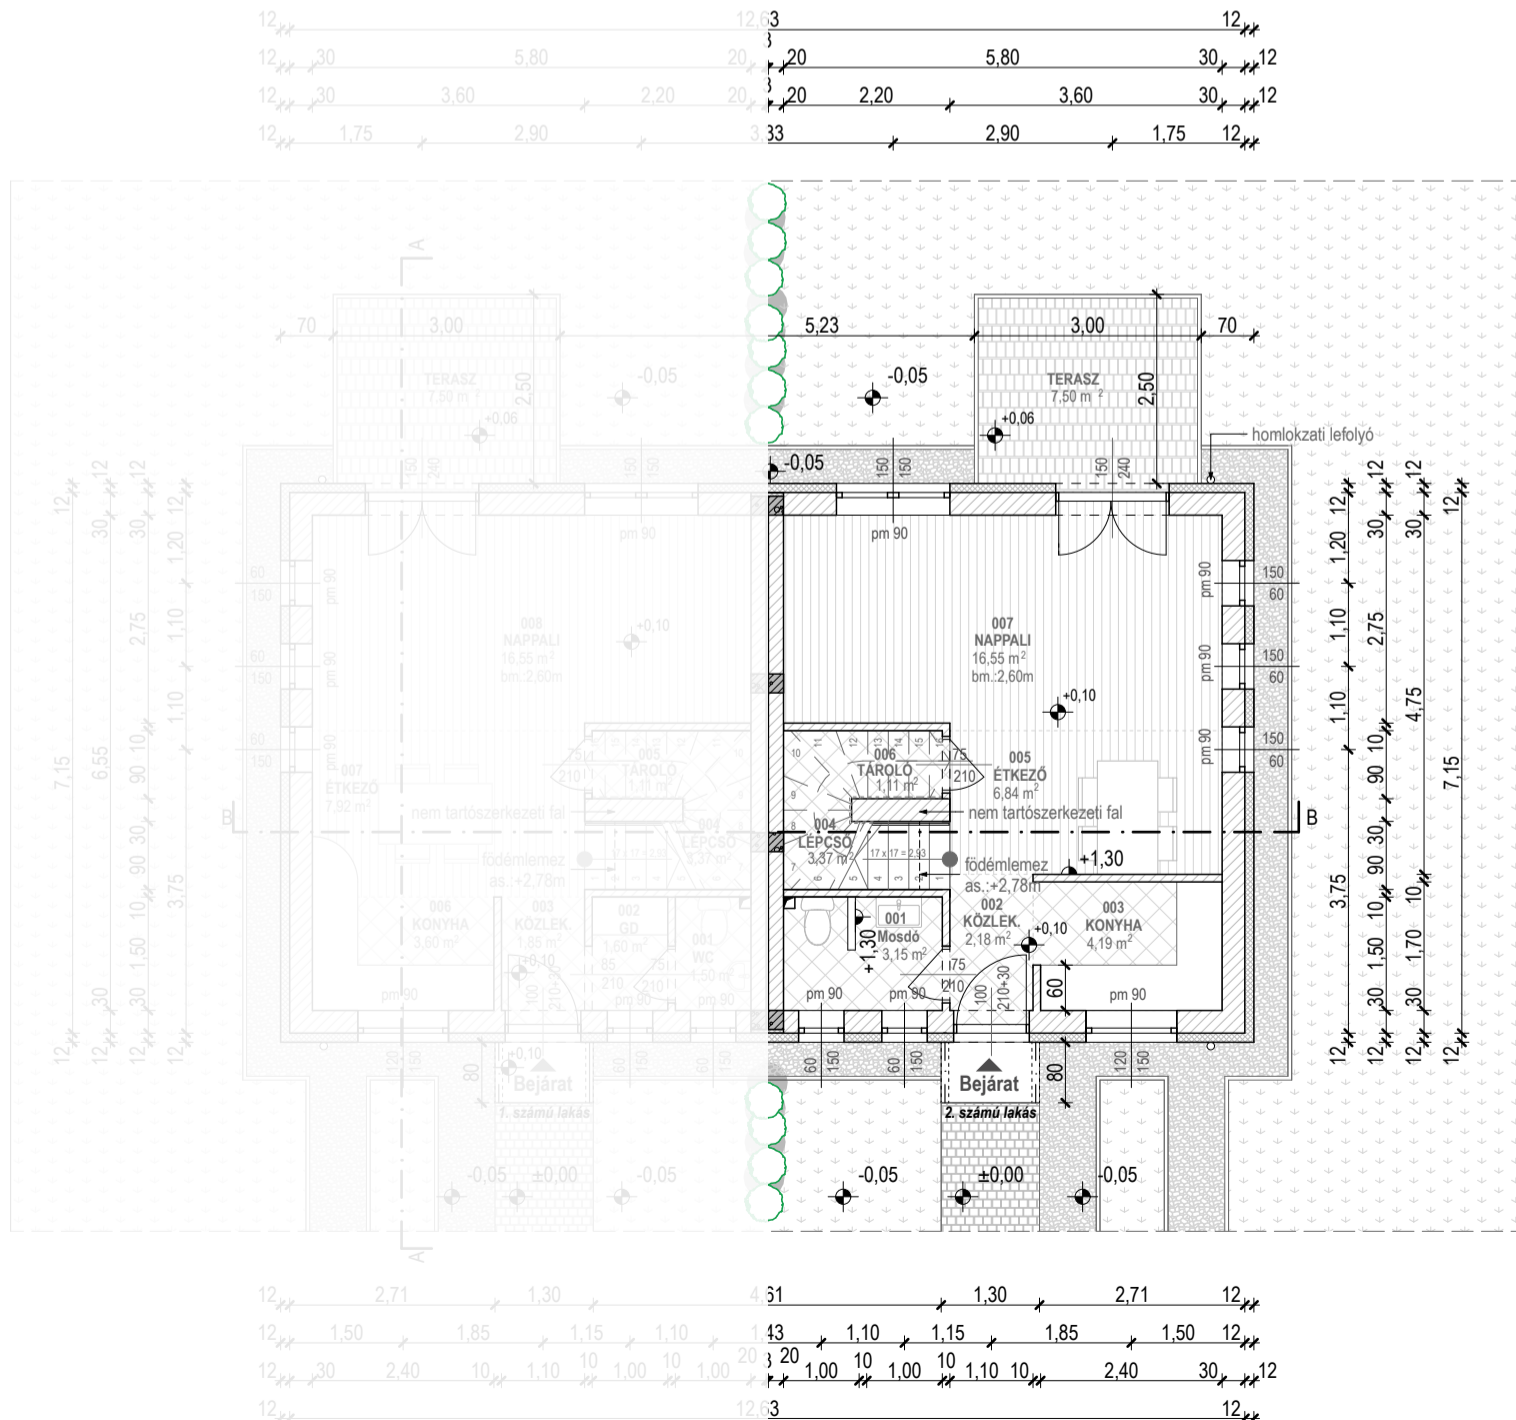

Tervezett földszinti alaprajz | 1-2. sz. lakás