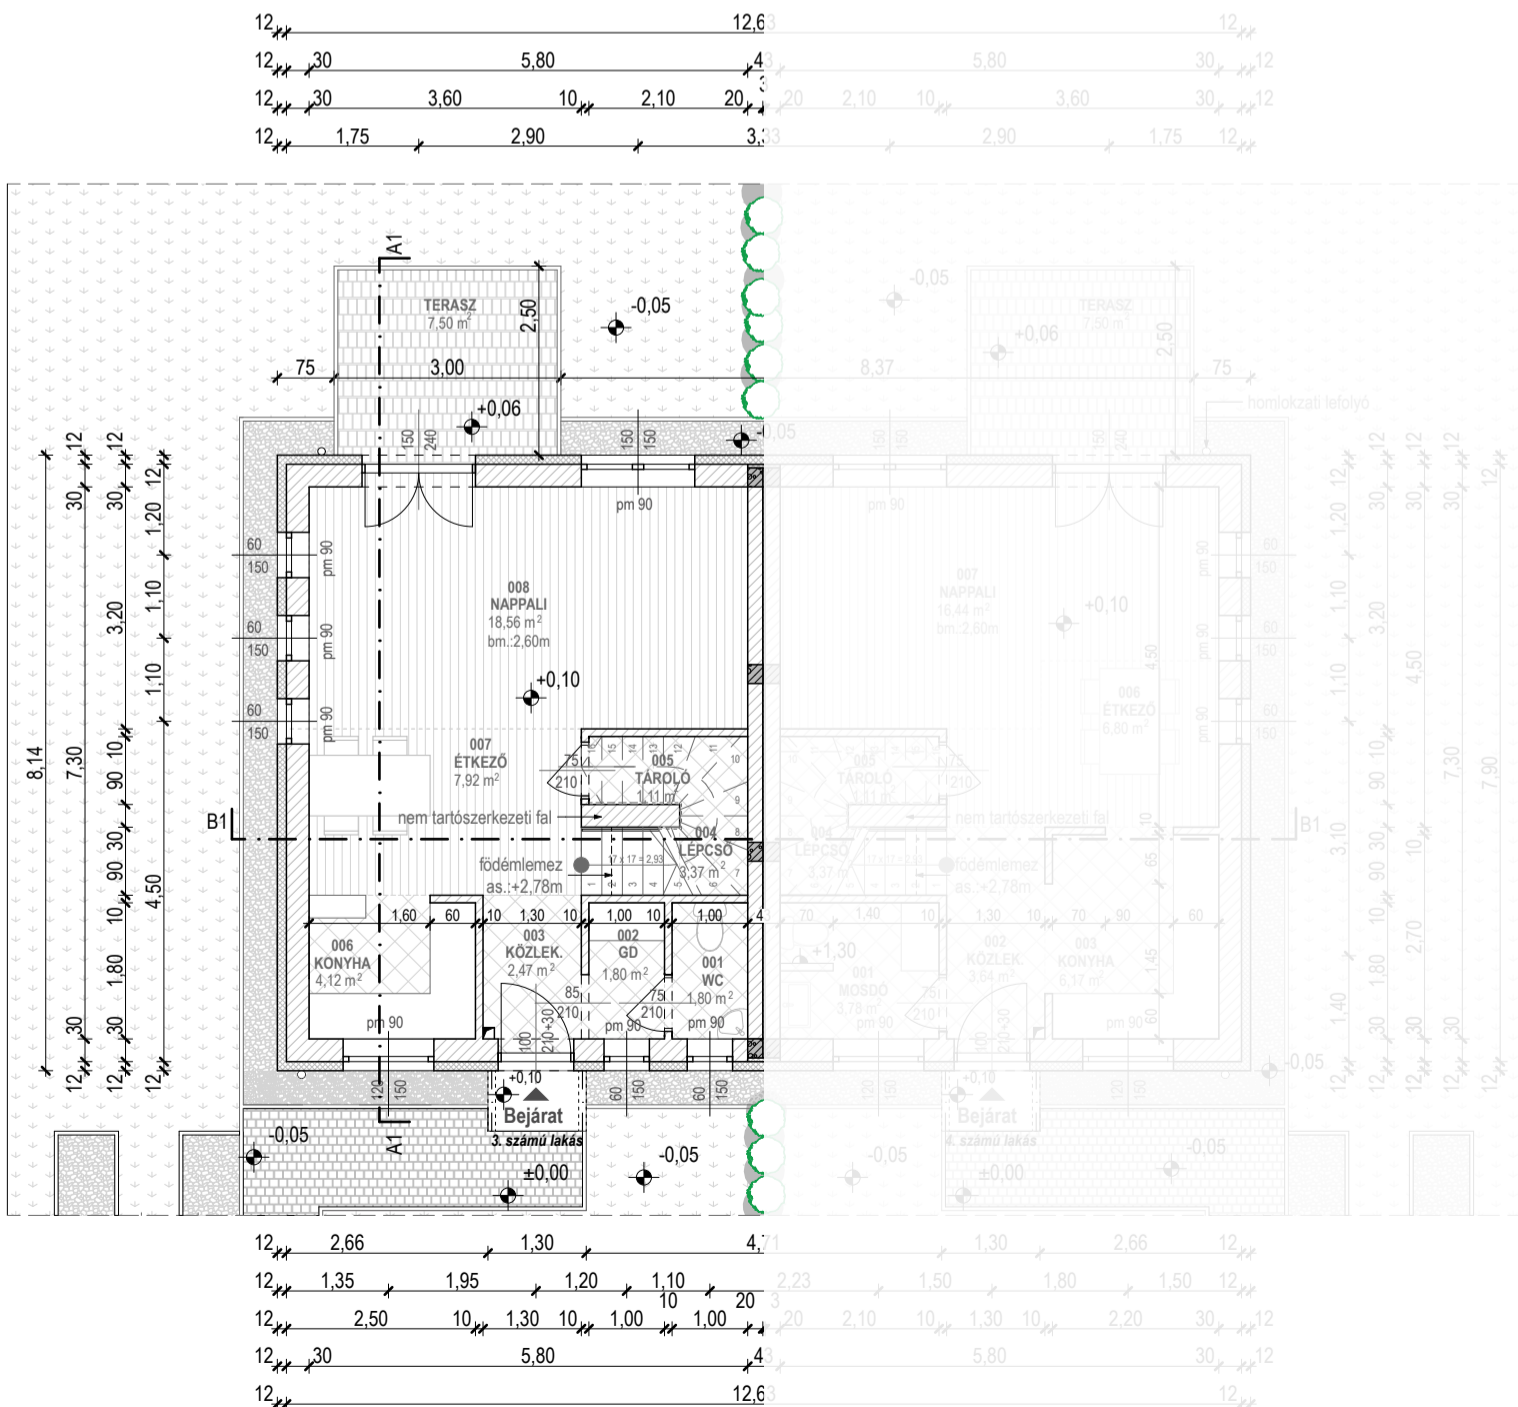

Tervezett emeleti alaprajz | 3-4. sz. lakás

Megjegyzések:

±0,00m = 107,90mBf

3. számú lakás - emelet

009	Előtér	3,03m ²	lam. parketta
010	Fürdő + Wc	5,76m ²	kerámia
011	Szoba	8,75m ²	lam. parketta
012	Szoba	9,25m ²	lam. parketta
013	Szoba	9,58m ²	lam. parketta
		Σ: 36,37m²	

4. számú lakás - emelet

008	Előtér	3,03m ²	lam. parketta
009	Fürdő + Wc	5,76m ²	kerámia
010	Szoba	8,75m ²	lam. parketta
011	Szoba	9,25m ²	lam. parketta
012	Szoba	9,58m ²	lam. parketta
		Σ: 36,37m²	

3. számú lakás - földszint

001	Wc	1,80m ²	kerámia
002	Gardrób	1,80m ²	kerámia
003	Közlekedő	2,47m ²	kerámia
004	Lépcső	3,37m ²	kerámia
005	Tároló	1,11m ²	kerámia
006	Konyha	4,12m ²	kerámia
007	Étkező	7,92m ²	lam. parketta
008	Nappali	18,56m ²	lam. parketta
		Σ: 41,15m²	(52,38m ² - bruttó)

Terasz 7,50m² térkő

Tervezett földszinti alaprajz | 3-4. sz. lakás

VIRÁGVÖLGY
LAKÓPARK