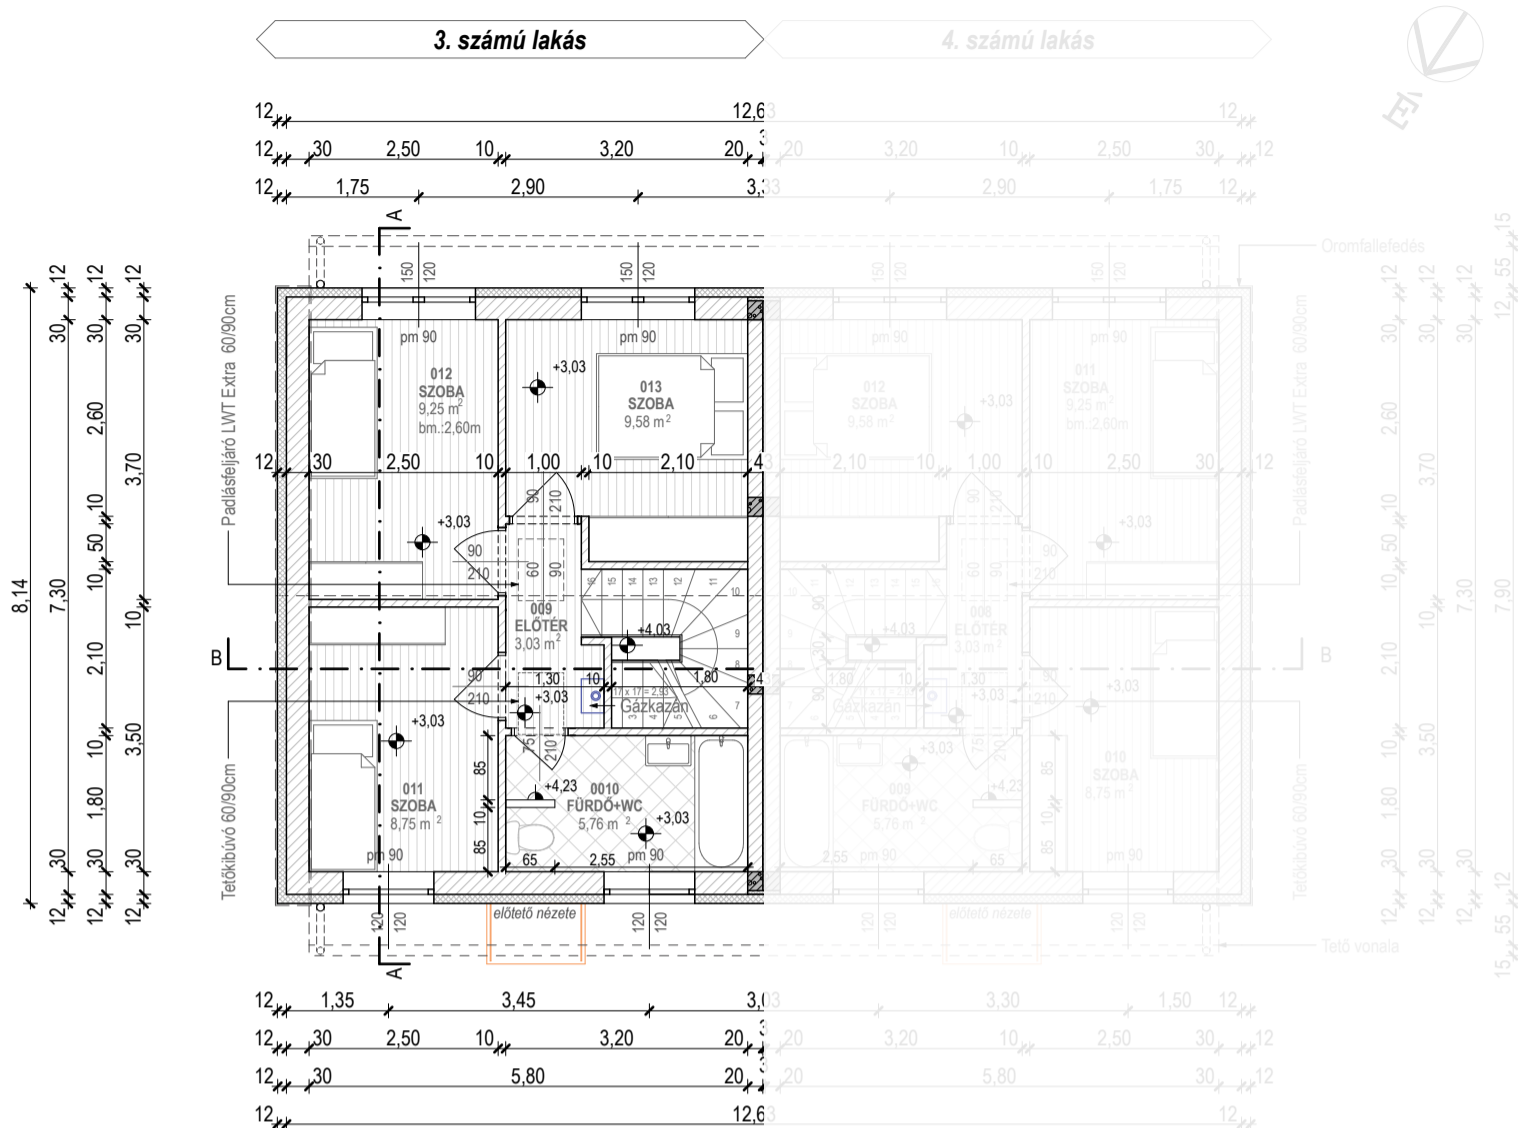

Tervezett emeleti alaprajz | 3-4. sz. lakás

Megjegyzések:

±0,00m = 107,90mBf

3. számú lakás - emelet

009	Előtér	3,03m ²	lam. parketta
010	Fürdő + Wc	5,76m ²	kerámia
011	Szoba	8,75m ²	lam. parketta
012	Szoba	9,25m ²	lam. parketta
013	Szoba	9,58m ²	lam. parketta
		Σ: 36,37m²	

4. számú lakás - emelet

008	Előtér	3,03m ²	lam. parketta
009	Fürdő + Wc	5,76m ²	kerámia
010	Szoba	8,75m ²	lam. parketta
011	Szoba	9,25m ²	lam. parketta
012	Szoba	9,58m ²	lam. parketta
		Σ: 36,37m²	

3. számú lakás - földszint

001	Wc	1,80m ²	kerámia
002	Gardrób	1,80m ²	kerámia
003	Közlekedő	2,47m ²	kerámia
004	Lépcső	3,37m ²	kerámia
005	Tároló	1,11m ²	kerámia
006	Konyha	4,12m ²	kerámia
007	Étkező	7,92m ²	lam. parketta
008	Nappali	18,56m ²	lam. parketta
		Σ: 41,15m²	(52,38m ² - bruttó)

Terasz 7,50m² térkő

Tervezett földszinti alaprajz | 3-4. sz. lakás

VIRÁGVÖLGY
LAKÓPARK