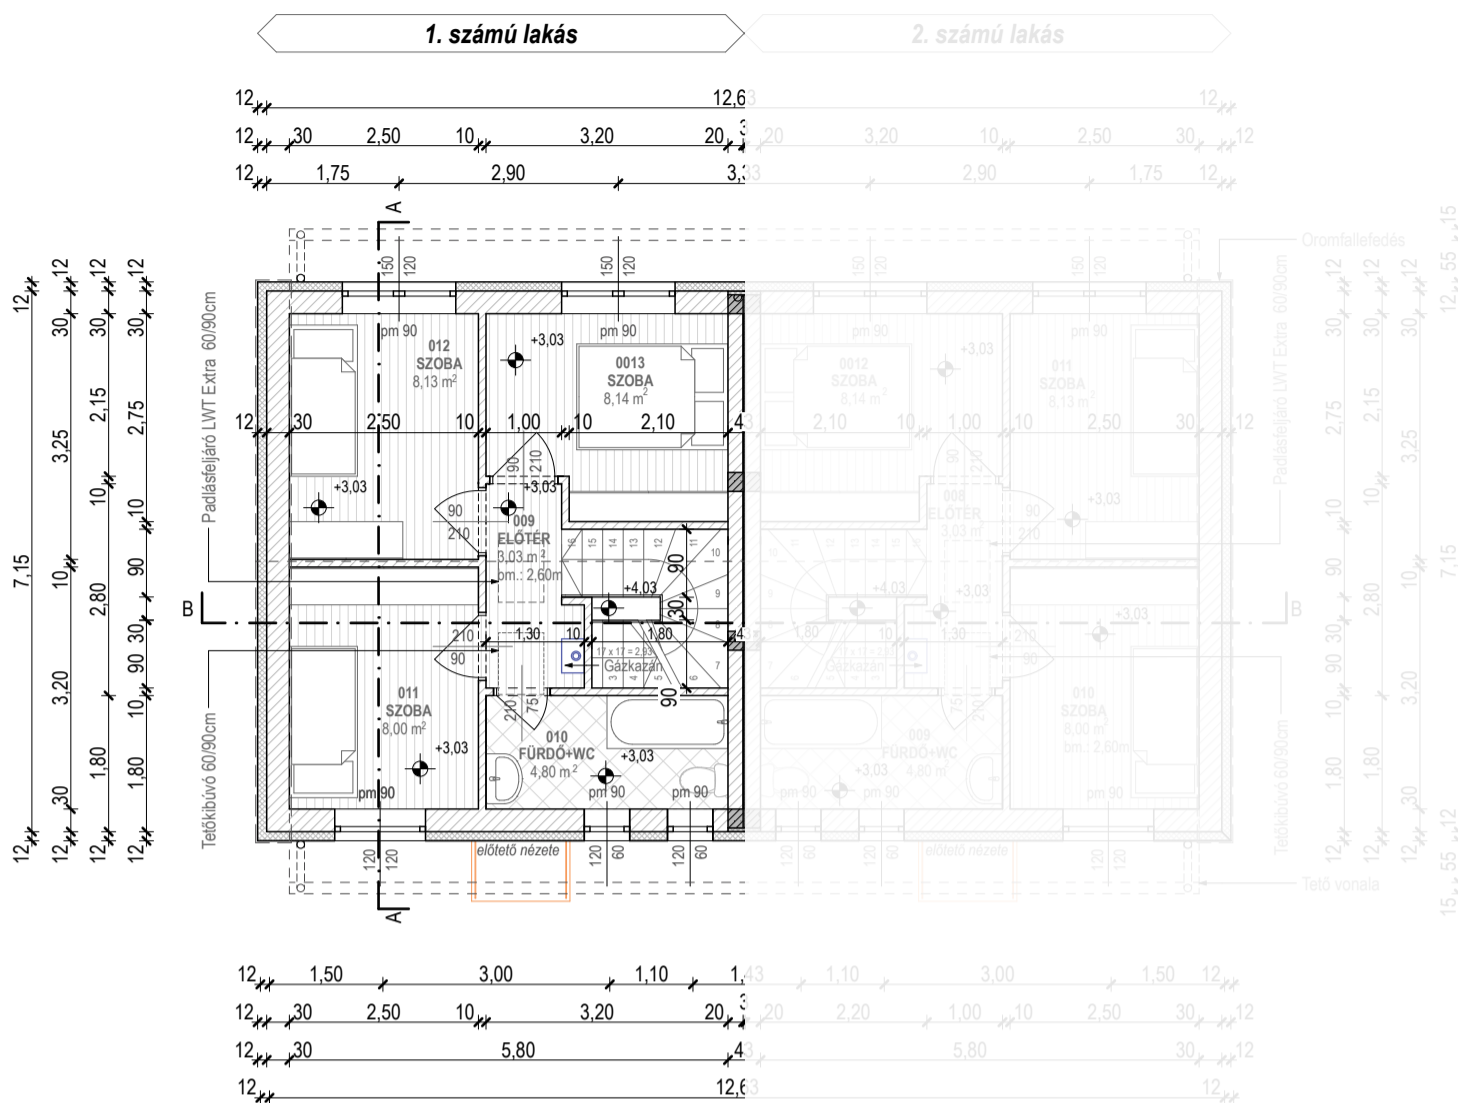

## Tervezett emeleti alaprajz | 1-2. sz. lakás

#### 1. számú lakás - emelet

009	Előtér	3,03m <sup>2</sup>	lam. parketta
010	Fürdő + Wc	4,80m <sup>2</sup>	kerámia
011	Szoba	8,00m <sup>2</sup>	lam. parketta
012	Szoba	8,13m <sup>2</sup>	lam. parketta
		<b>Σ: 32,10m<sup>2</sup></b>	

Terasz 7,50m<sup>2</sup> térkő