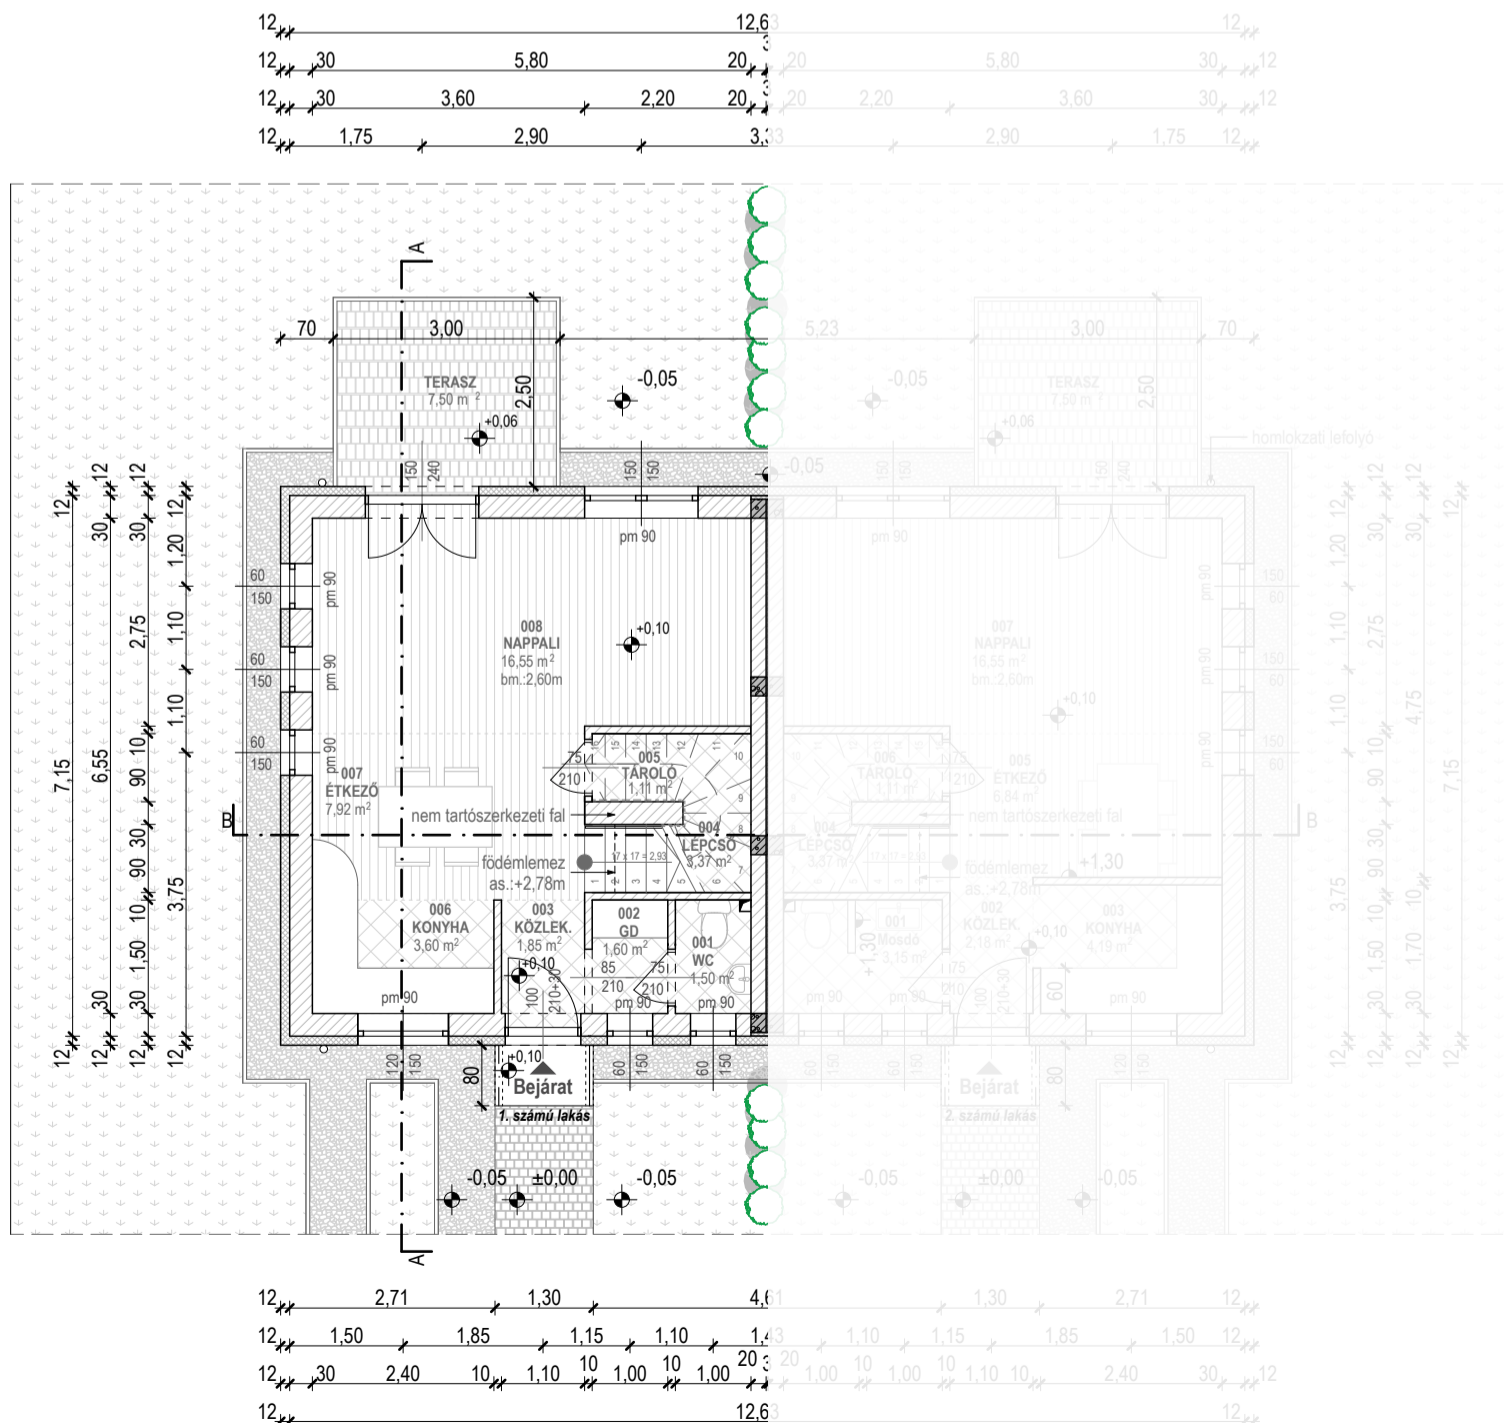

Tervezett földszinti alaprajz | 1-2. sz. lakás