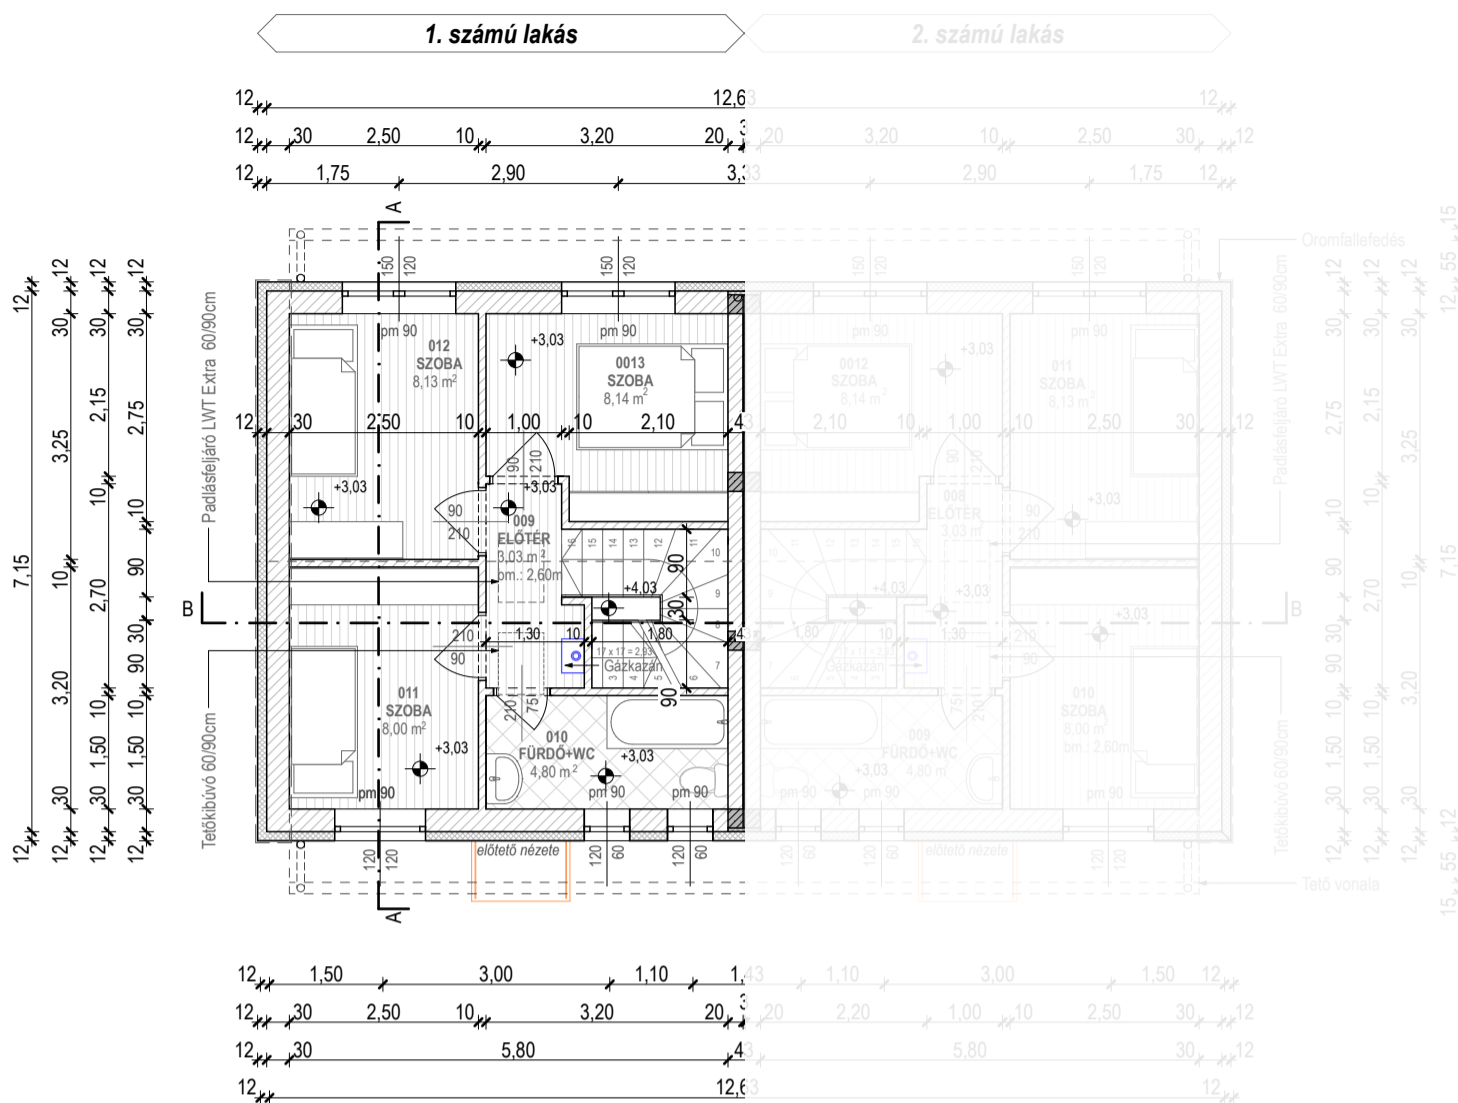

## Tervezett emeleti alaprajz | 1-2. sz. lakás

#### 1. számú lakás - emelet

009	Előtér	3,03m <sup>2</sup>	lam. parketta
010	Fürdő + Wc	4,80m <sup>2</sup>	kerámia
011	Szoba	8,00m <sup>2</sup>	lam. parketta
012	Szoba	8,13m <sup>2</sup>	lam. parketta
		<b>Σ: 32,10m<sup>2</sup></b>	

Terasz 7,50m<sup>2</sup> térkő