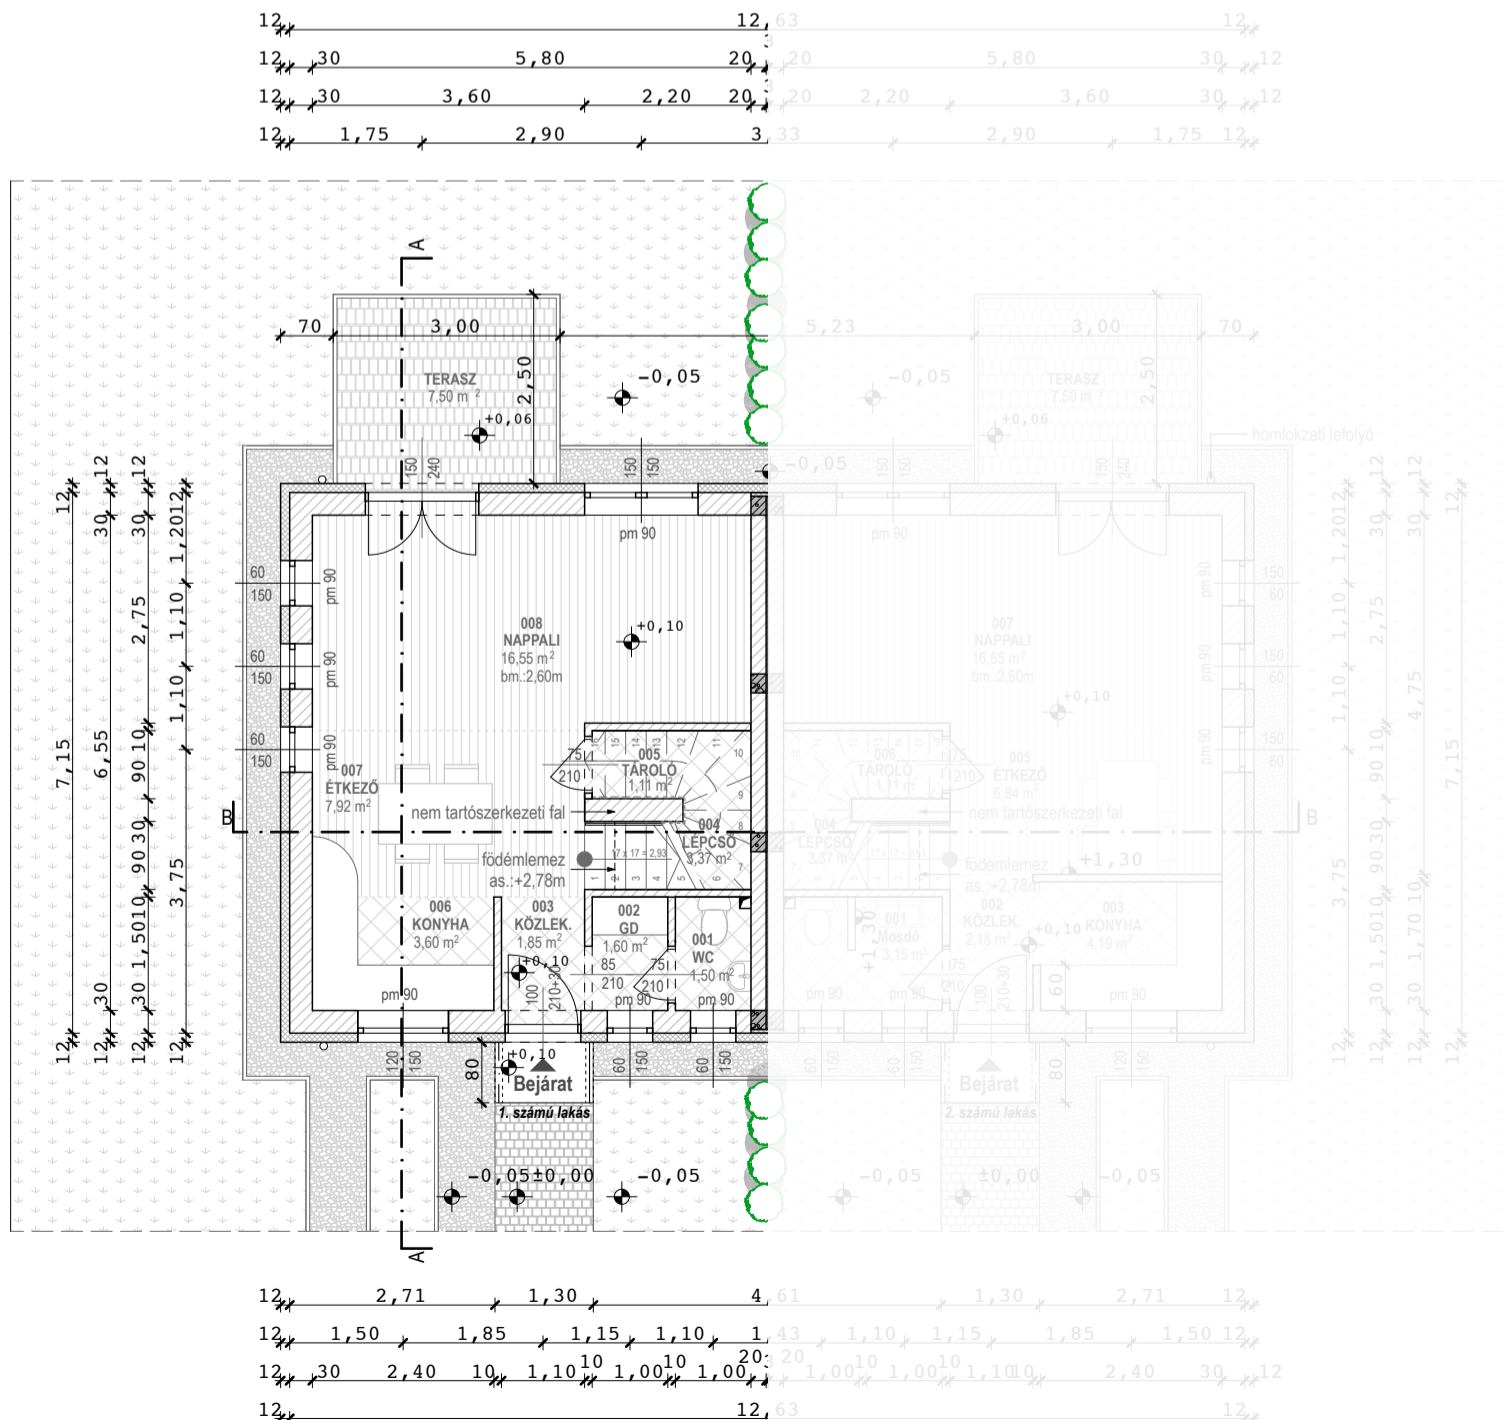

Tervezett földszinti alaprajz | 1-2. sz. lakás