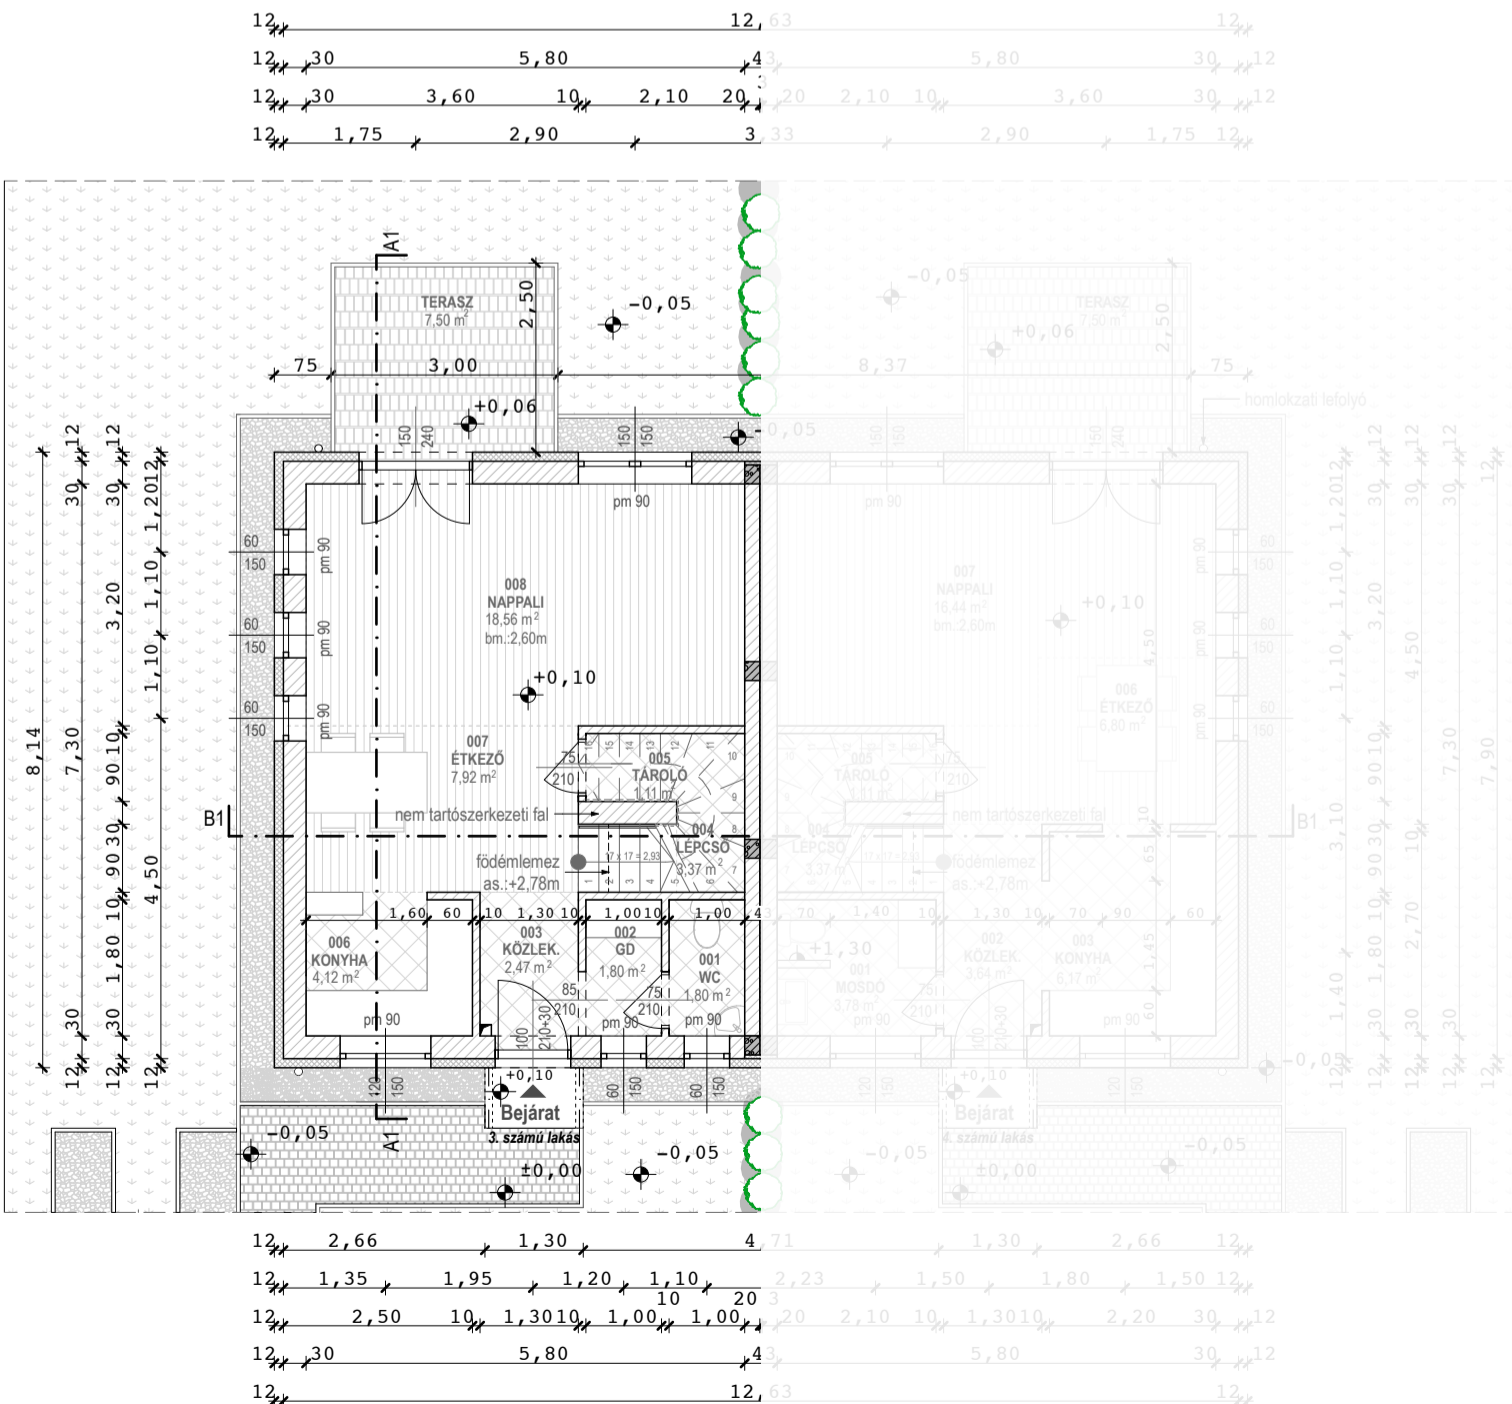

Tervezett emeleti alaprajz | 3-4. sz. lakás

Megjegyzések:

±0,00m = 107,90mBf

3. számú lakás - emelet

009 Előtér	3,03m ²	lam. parketta
010 Fürdő+Wc	5,76m ²	kerámia
011 Szoba	8,75m ²	lam. parketta
012 Szoba	9,25m ²	lam. parketta
013 Szoba	9,58m ²	lam. parketta
Σ:	36,37m²	

4. számú lakás - emelet

008 Előtér	3,03m ²	lam. parketta
009 Fürdő+Wc	5,76m ²	kerámia
010 Szoba	8,75m ²	lam. parketta
011 Szoba	9,25m ²	lam. parketta
012 Szoba	9,58m ²	lam. parketta
Σ:	36,37m²	

3. számú lakás - földszint

001 Wc	1,80m ²	kerámia
002 Gardrób	1,80m ²	kerámia
003 Közlekedő	2,47m ²	kerámia
004 Lépcső	3,37m ²	kerámia
005 Tároló	1,11m ²	kerámia
006 Konyha	4,12m ²	kerámia
007 Étkező	7,92m ²	lam. parketta
008 Nappali	18,56m ²	lam. parketta
Σ:	41,15m²	(52,38m ² - bruttó)

Terasz 7,50m² térkő

Tervezett földszinti alaprajz | 3-4. sz. lakás

VIRÁGVÖLGY
LAKÓPARK