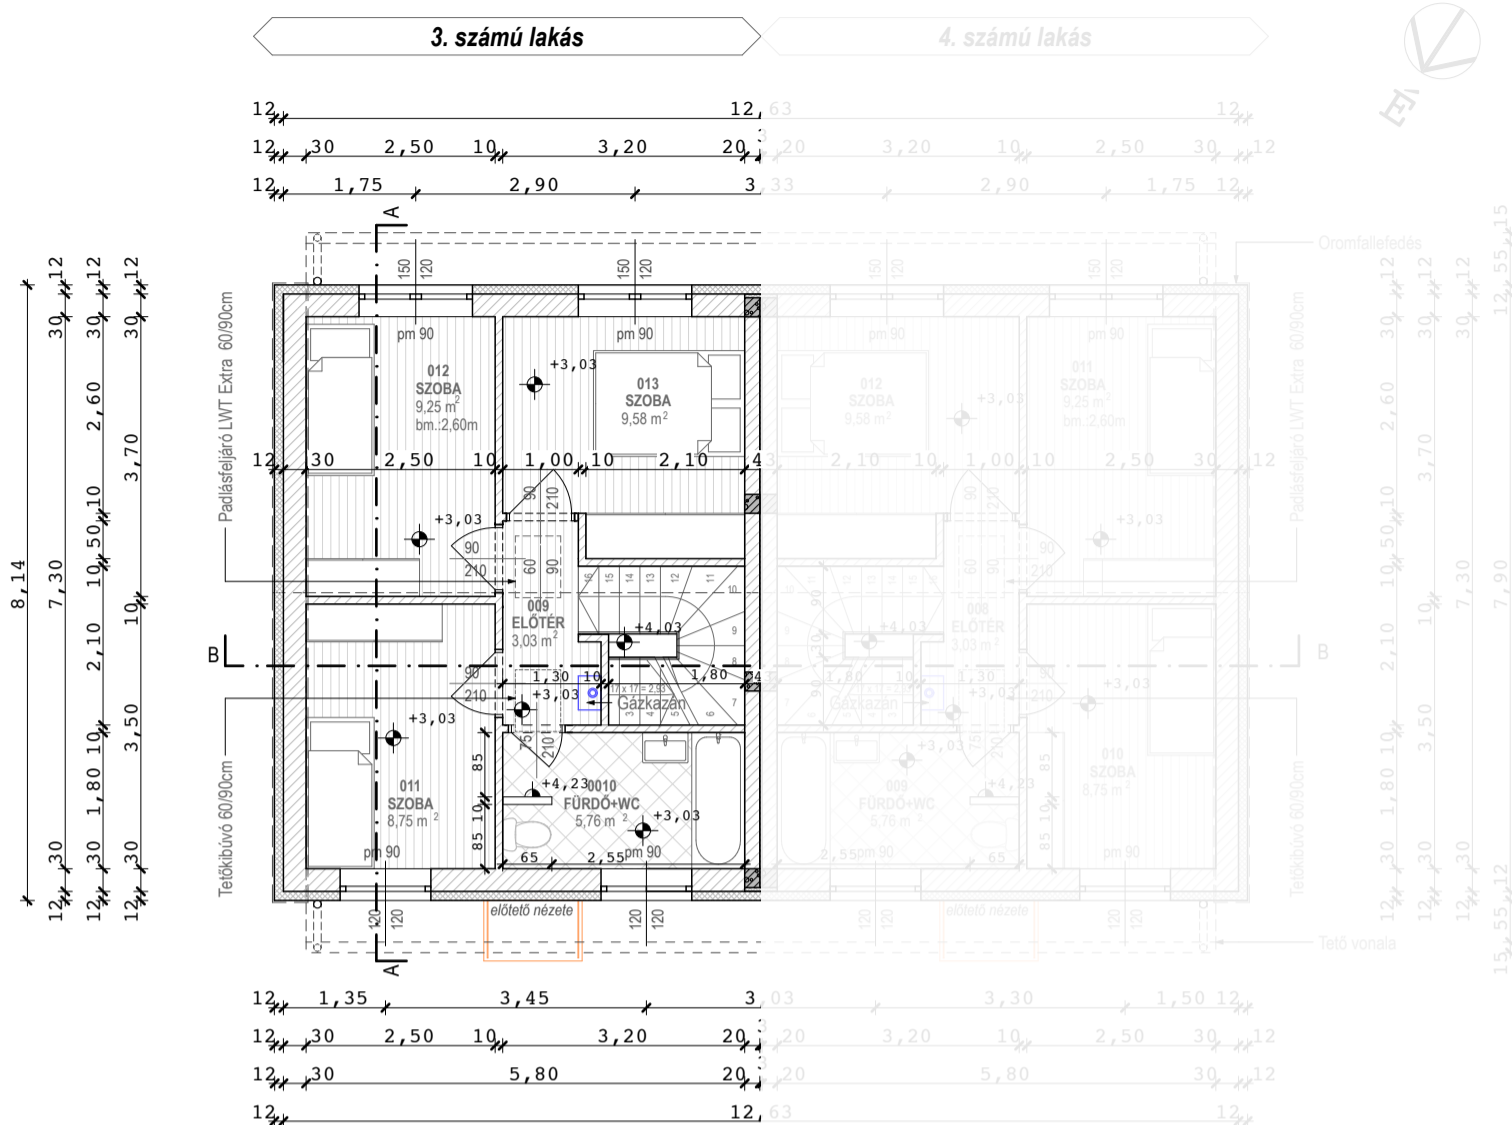

Tervezett emeleti alaprajz | 3-4. sz. lakás

Megjegyzések:

±0,00m = 107,90mBf

3. számú lakás - emelet

009 Előtér	3,03m ²	lam. parketta
010 Fürdő+Wc	5,76m ²	kerámia
011 Szoba	8,75m ²	lam. parketta
012 Szoba	9,25m ²	lam. parketta
013 Szoba	9,58m ²	lam. parketta
Σ:	36,37m²	

4. számú lakás - emelet

008 Előtér	3,03m ²	lam. parketta
009 Fürdő+Wc	5,76m ²	kerámia
010 Szoba	8,75m ²	lam. parketta
011 Szoba	9,25m ²	lam. parketta
012 Szoba	9,58m ²	lam. parketta
Σ:	36,37m²	

3. számú lakás - földszint

001 Wc	1,80m ²	kerámia
002 Gardrób	1,80m ²	kerámia
003 Közlekedő	2,47m ²	kerámia
004 Lépcső	3,37m ²	kerámia
005 Tároló	1,11m ²	kerámia
006 Konyha	4,12m ²	kerámia
007 Étkező	7,92m ²	lam. parketta
008 Nappali	18,56m ²	lam. parketta
Σ:	41,15m²	(52,38m ² - bruttó)

Terasz 7,50m² térkő

Tervezett földszinti alaprajz | 3-4. sz. lakás

VIRÁGVÖLGY
LAKÓPARK