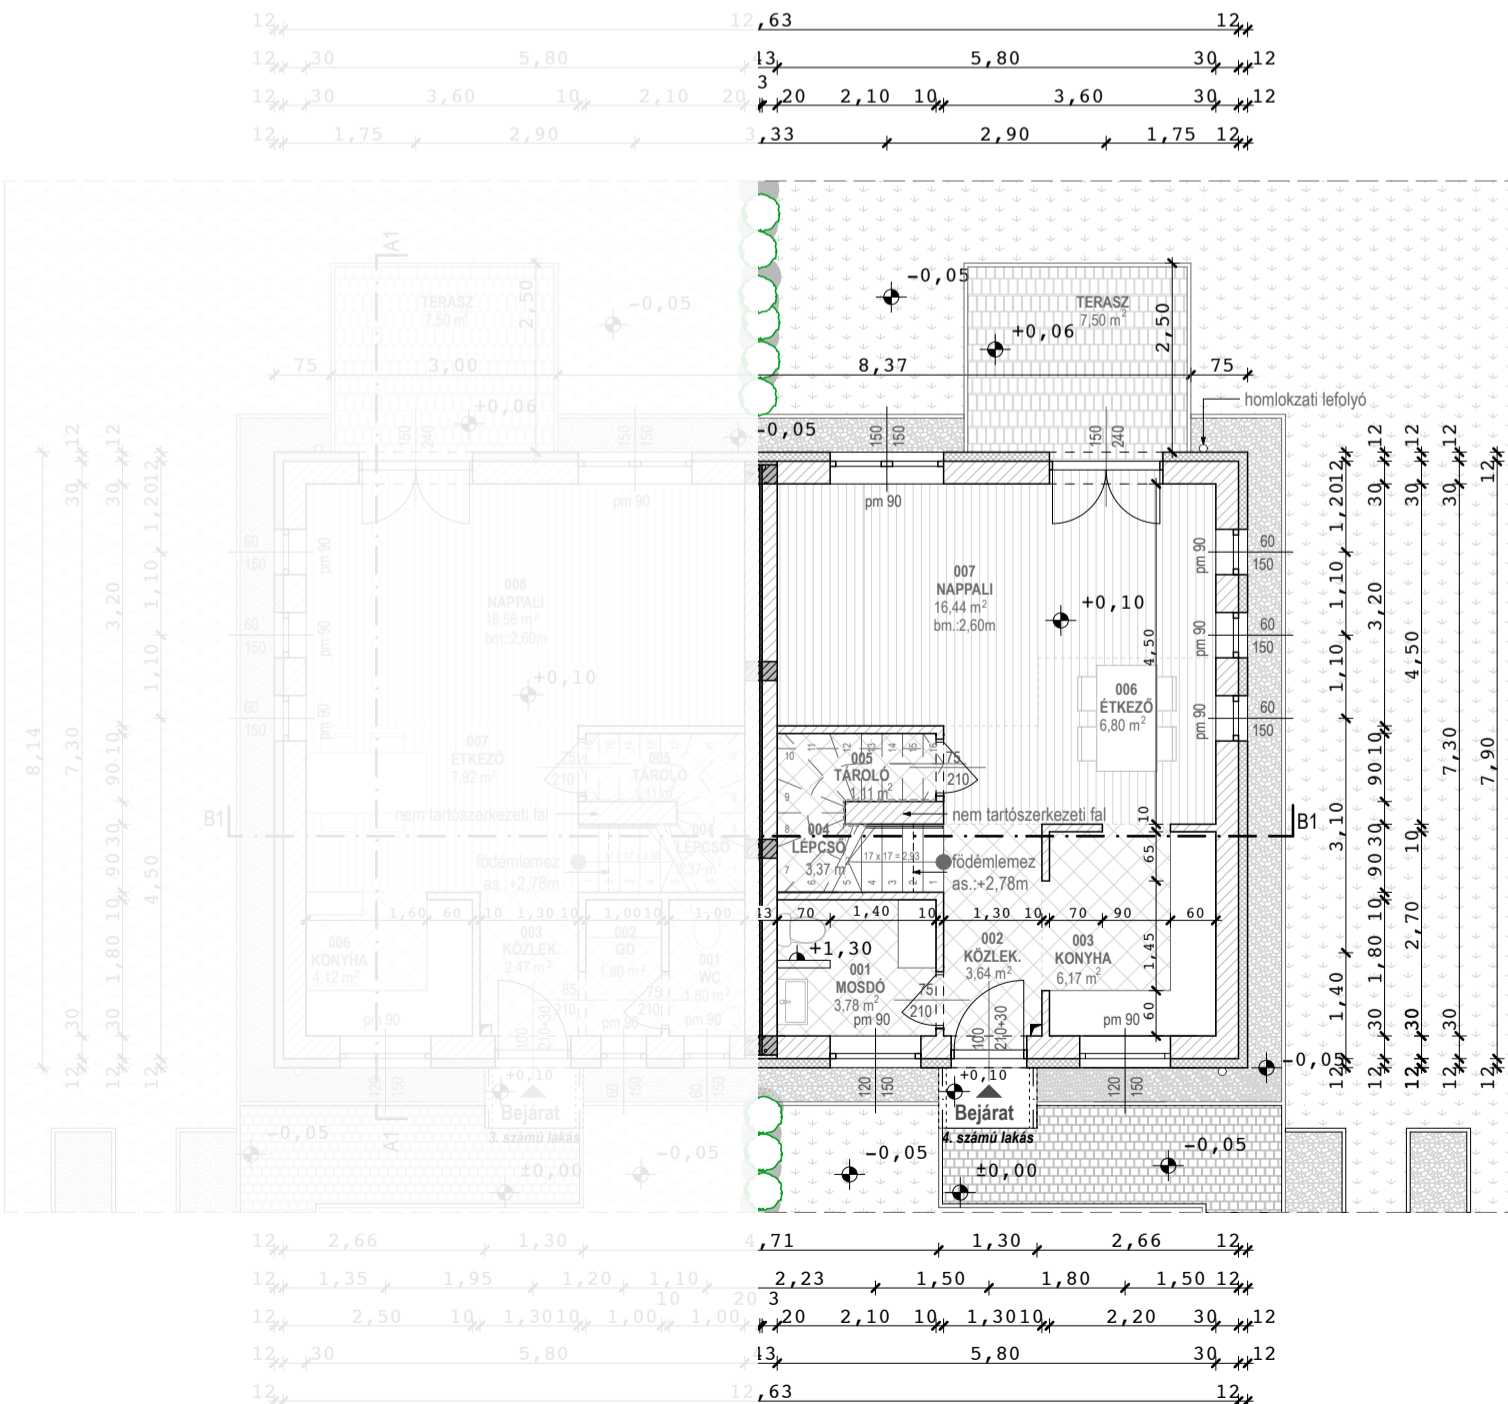

Tervezett földszinti alaprajz | 3-4. sz. lakás