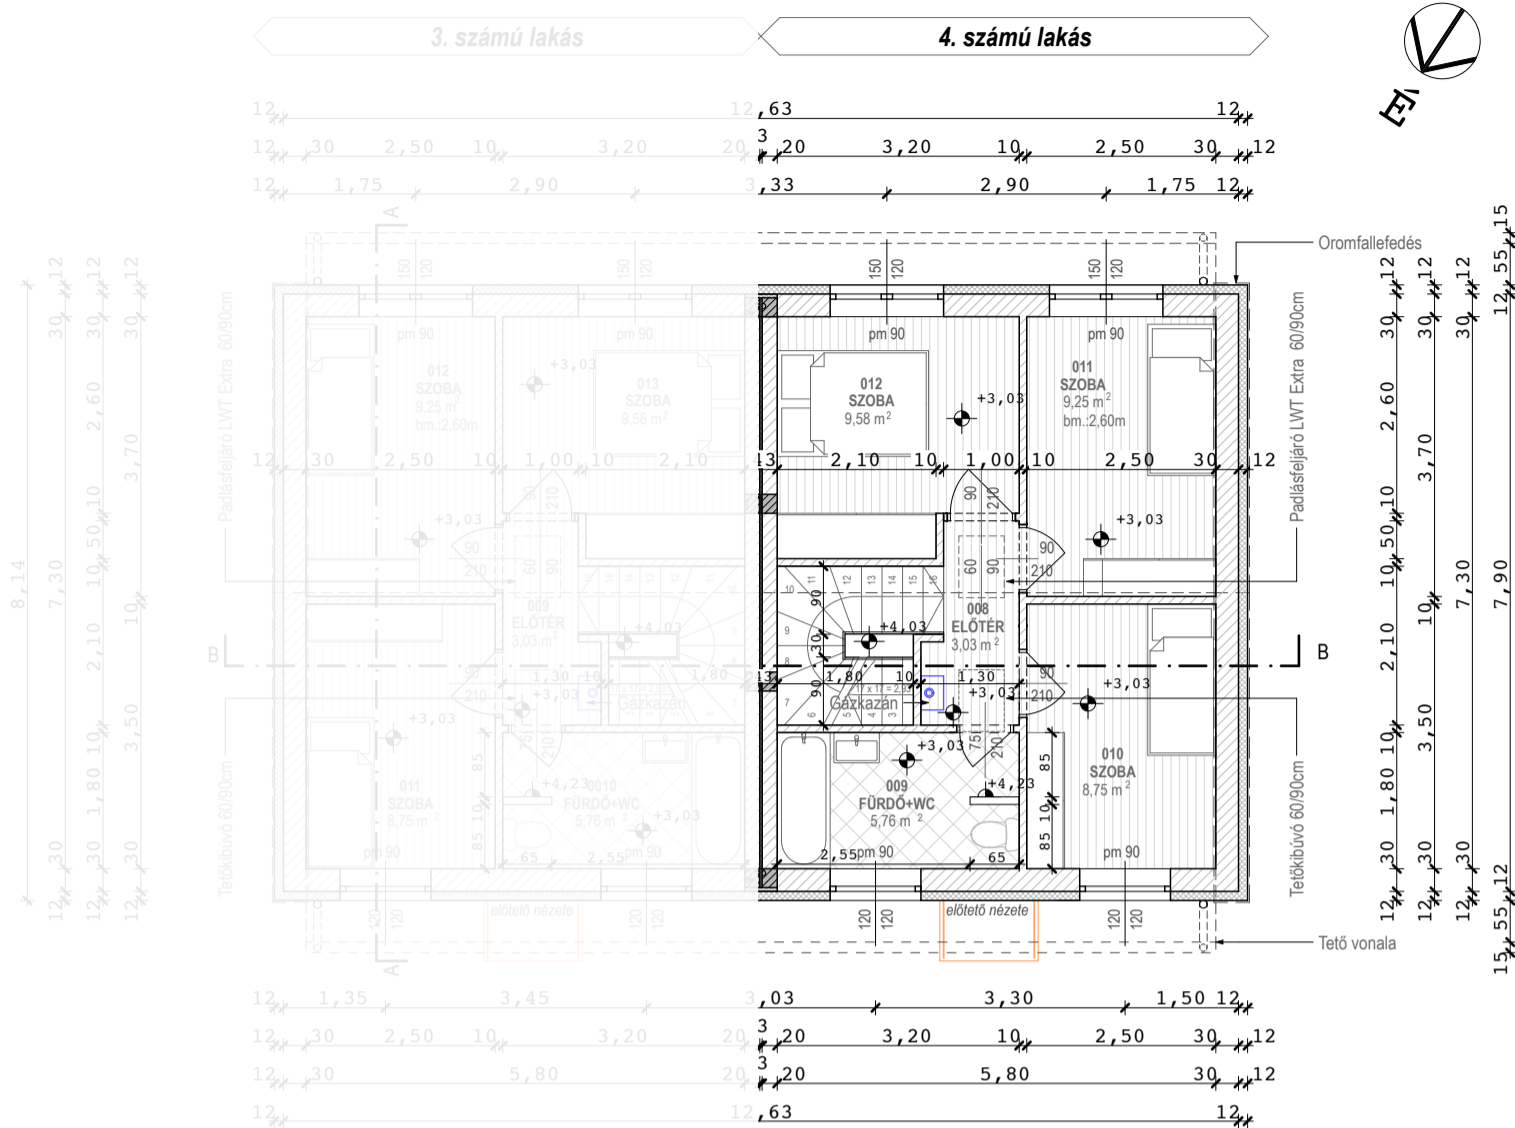

## Tervezett emeleti alaprajz | 3-4. sz. lakás

#### 3. számú lakás - emelet

009	Előter	3,03m <sup>2</sup>	lam. parketta
010	Fürdő + Wc	5,76m <sup>2</sup>	kerámia
011	Szoba	8,75m <sup>2</sup>	lam. parketta
012	Szoba	9,25m <sup>2</sup>	lam. parketta
013	Szoba	9,58m <sup>2</sup>	lam. parketta
		<b>Σ: 36,37m<sup>2</sup></b>	

#### 4. számú lakás - emelet

008	Előter	3,03m <sup>2</sup>	lam. parketta
009	Fürdő + Wc	5,76m <sup>2</sup>	kerámia
010	Szoba	8,75m <sup>2</sup>	lam. parketta
011	Szoba	9,25m <sup>2</sup>	lam. parketta
012	Szoba	9,58m <sup>2</sup>	lam. parketta
		<b>Σ: 36,37m<sup>2</sup></b>	