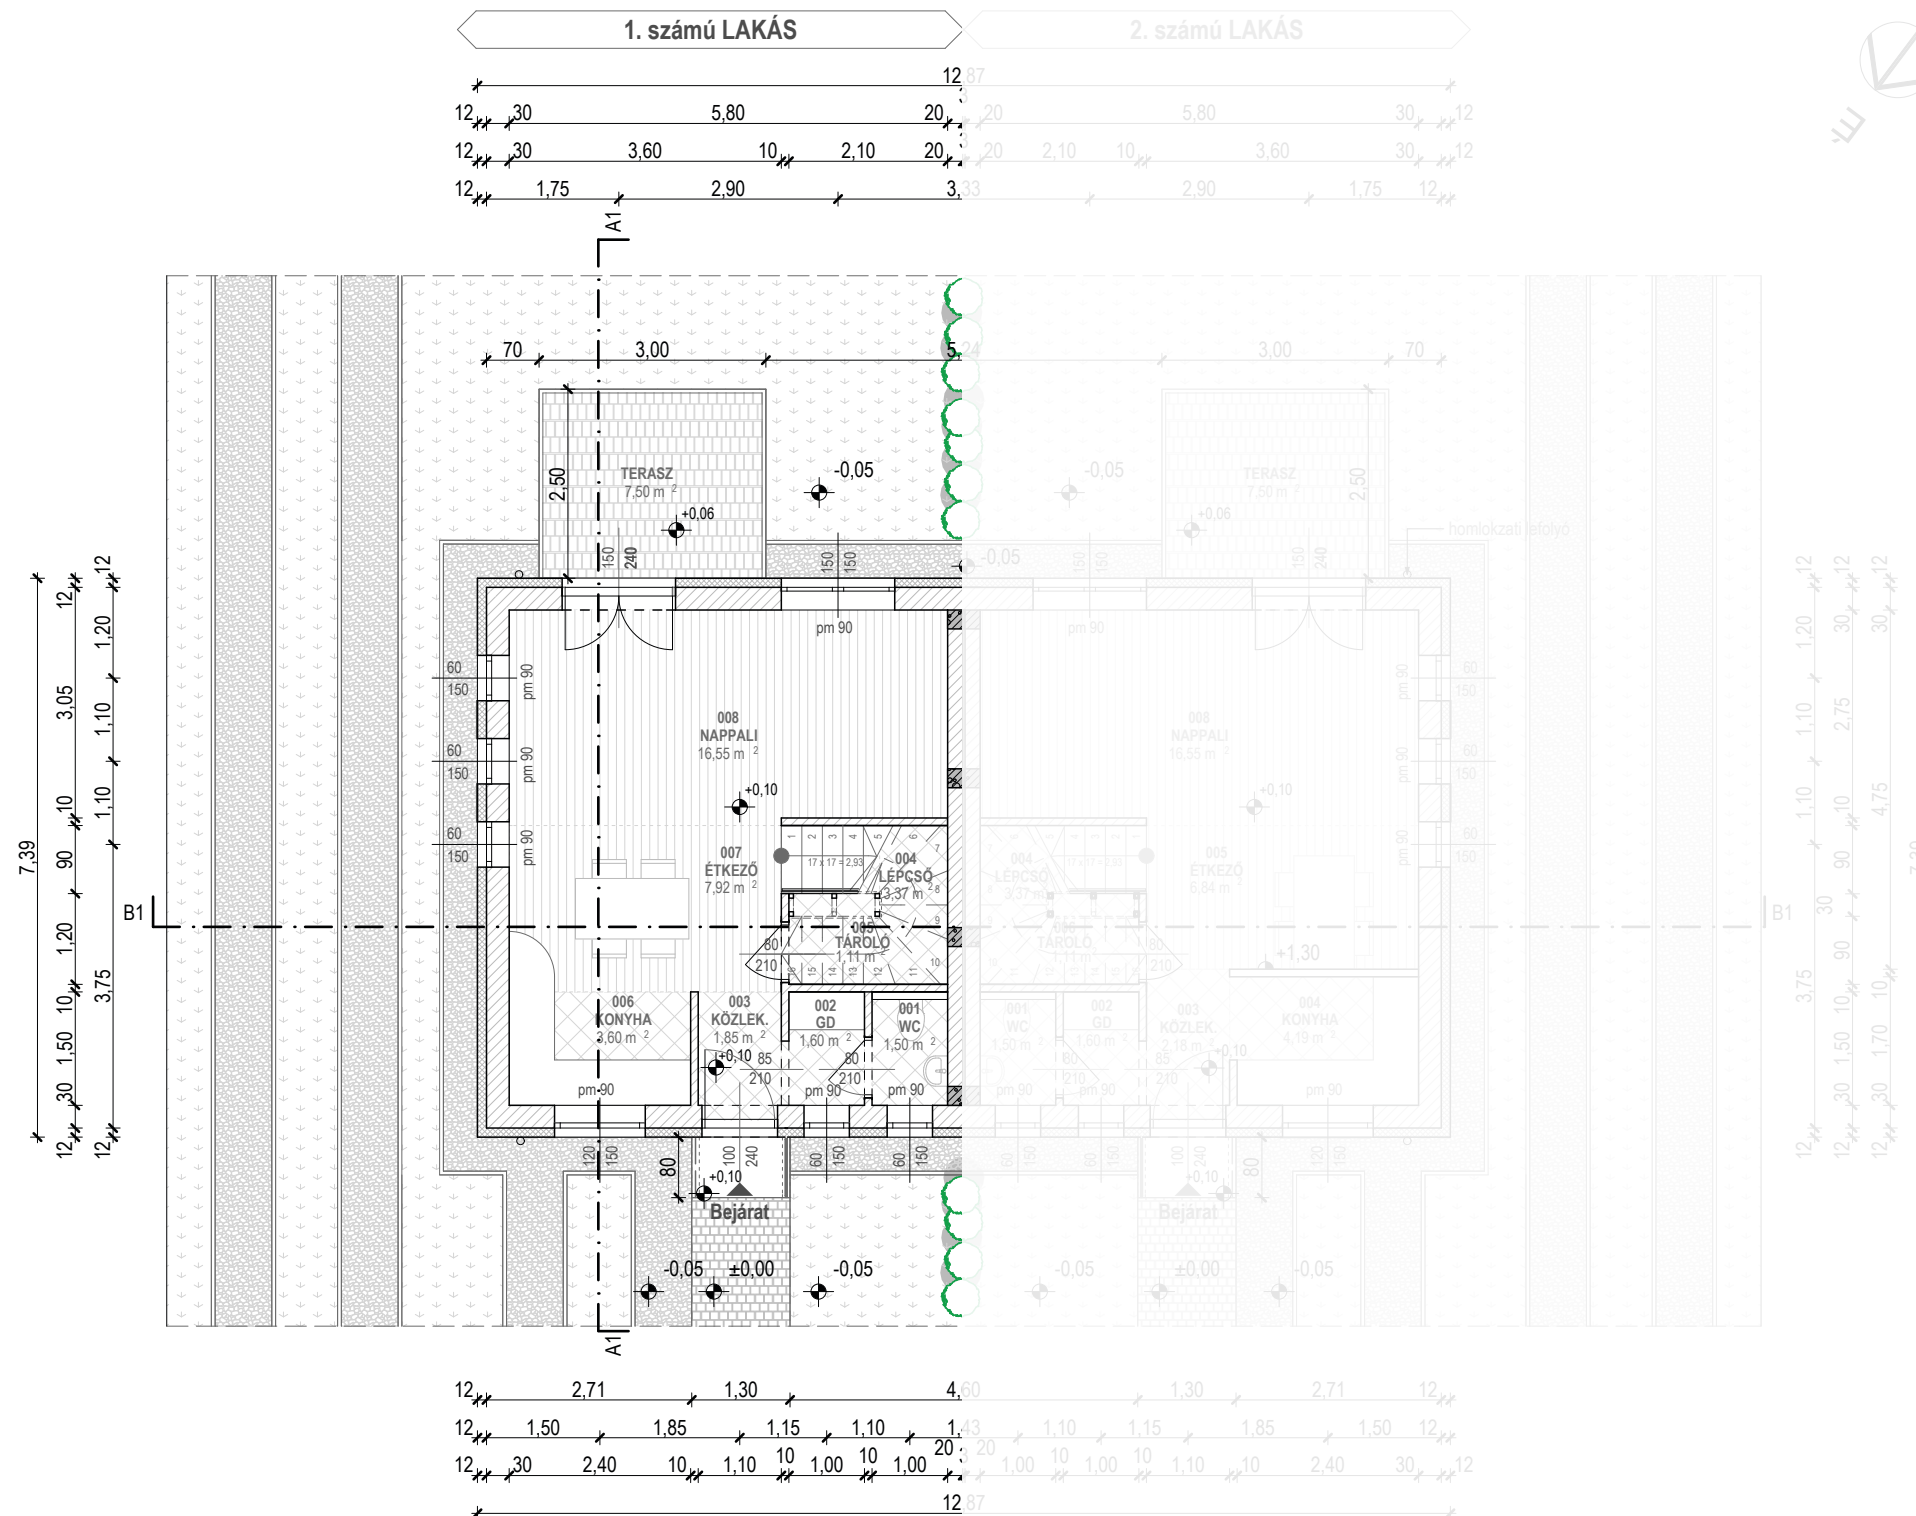

## Helyiséglista (1.sz. lakás):

009 ELŐTÉR	2,70m <sup>2</sup>
010 FÜRDŐ+WC	4,80 m <sup>2</sup>
011 SZOBA	8,00 m <sup>2</sup>
012 SZOBA	8,13 m <sup>2</sup>
013 SZOBA	8,14 m <sup>2</sup>
<b>Σ</b>	<b>31,77 m<sup>2</sup></b>

## Helyiséglista (2.sz. lakás):

009 ELŐTÉR	2,70m <sup>2</sup>
010 FÜRDŐ+WC	4,80 m <sup>2</sup>
011 SZOBA	8,00 m <sup>2</sup>
012 SZOBA	8,13 m <sup>2</sup>
013 SZOBA	8,14 m <sup>2</sup>
<b>Σ</b>	<b>31,77 m<sup>2</sup></b>

**VIRÁGVÖLGY**  
LAKÓPARK

**Helyiséglista (1. sz. lakás):**

001 WC	1,50 m <sup>2</sup>	kerámia
002 GARDRÓB	1,60 m <sup>2</sup>	kerámia
003 KÖZLEKEDŐ	1,85 m <sup>2</sup>	kerámia
004 TÁROLÓ	1,11 m <sup>2</sup>	kerámia
005 LÉPCSŐ	3,37 m <sup>2</sup>	fa
006 KONYHA	3,60 m <sup>2</sup>	kerámia
007 ÉTKEZŐ	7,92 m <sup>2</sup>	lam.parketta
008 NAPPALI	16,55 m <sup>2</sup>	lam.parketta
<b>Σ</b>	<b>37,50 m<sup>2</sup></b>	

BRUTTÓ: 47,55 m<sup>2</sup>  
TERASZ: 7,50 m<sup>2</sup>