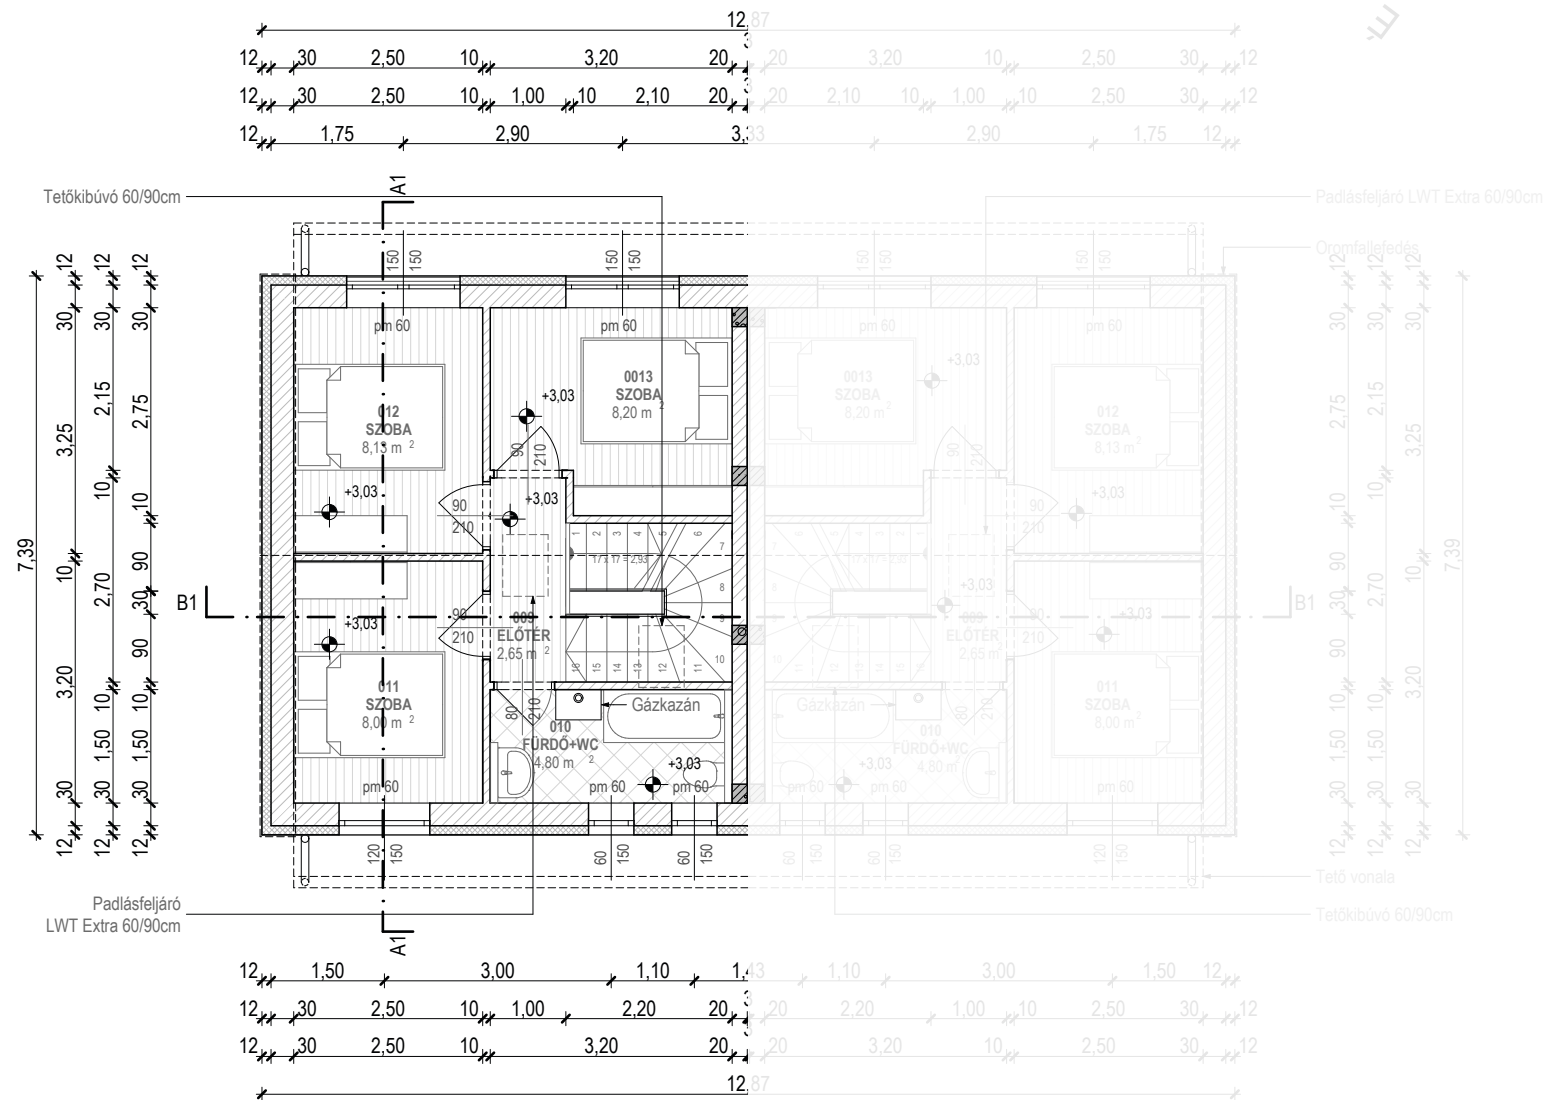

## Helyiséglista (1.sz. lakás):

009 ELŐTÉR	2,70m <sup>2</sup>
010 FÜRDŐ+WC	4,80 m <sup>2</sup>
011 SZOBA	8,00 m <sup>2</sup>
012 SZOBA	8,13 m <sup>2</sup>
013 SZOBA	8,14 m <sup>2</sup>
<b>Σ</b>	<b>31,77 m<sup>2</sup></b>

## Helyiséglista (2.sz. lakás):

009 ELŐTÉR	2,70m <sup>2</sup>
010 FÜRDŐ+WC	4,80 m <sup>2</sup>
011 SZOBA	8,00 m <sup>2</sup>
012 SZOBA	8,13 m <sup>2</sup>
013 SZOBA	8,14 m <sup>2</sup>
<b>Σ</b>	<b>31,77 m<sup>2</sup></b>

BRUTTÓ: 47,55 m<sup>2</sup>  
TERASZ: 7,50 m<sup>2</sup>

**Helyiséglista (2. sz. lakás):**

001 WC	1,50 m <sup>2</sup>	kerámia
002 GARDRÓB	1,60 m <sup>2</sup>	kerámia
003 KÖZLEKEDŐ	2,18 m <sup>2</sup>	kerámia
004 KONYHA	4,19 m <sup>2</sup>	kerámia
005 ÉTKEZŐ	6,84 m <sup>2</sup>	lam.parketta
006 TÁROLÓ	1,11 m <sup>2</sup>	kerámia
007 LÉPCSŐ	3,37 m <sup>2</sup>	fa
008 NAPPALI	16,55 m <sup>2</sup>	lam.parketta
<b>Σ</b>	<b>37,34 m<sup>2</sup></b>	

BRUTTÓ: 47,55 m<sup>2</sup>  
TERASZ: 7,50 m<sup>2</sup>