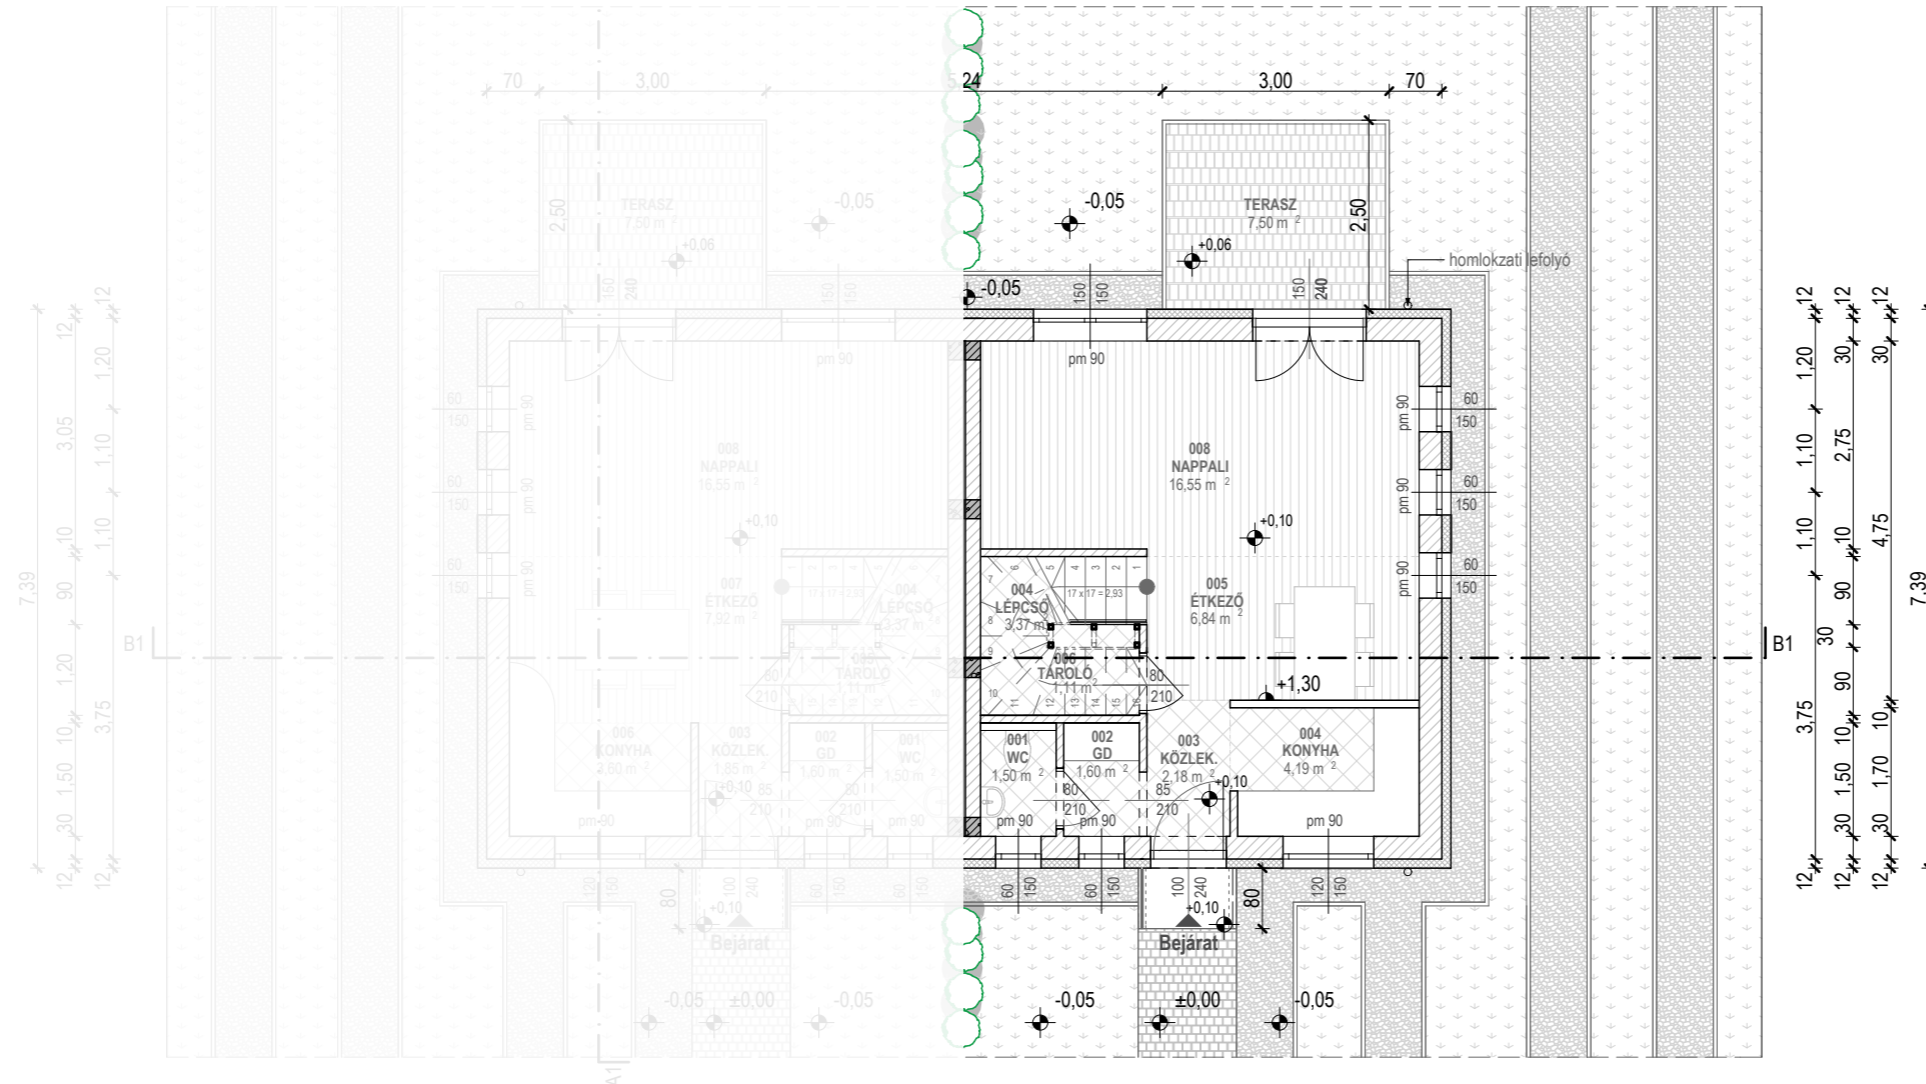

**1. számú LAKÁS**
**2. számú LAKÁS**

**Helyiséglista (1.sz. lakás):**

009 ELŐTÉR	2,70m <sup>2</sup>
010 FÜRDŐ+WC	4,80 m <sup>2</sup>
011 SZOBA	8,00 m <sup>2</sup>
012 SZOBA	8,13 m <sup>2</sup>
013 SZOBA	8,14 m <sup>2</sup>
<b>Σ</b>	<b>31,77 m<sup>2</sup></b>

**Helyiséglista (2.sz. lakás):**

009 ELŐTÉR	2,70m <sup>2</sup>
010 FÜRDŐ+WC	4,80 m <sup>2</sup>
011 SZOBA	8,00 m <sup>2</sup>
012 SZOBA	8,13 m <sup>2</sup>
013 SZOBA	8,14 m <sup>2</sup>
<b>Σ</b>	<b>31,77 m<sup>2</sup></b>

**VIRÁGVÖLGY**  
LAKÓPARK

**Helyiséglista (1. sz. lakás):**

001 WC	1,50 m <sup>2</sup>	kerámia
002 GARDRÓB	1,60 m <sup>2</sup>	kerámia
003 KÖZLEKEDŐ	1,85 m <sup>2</sup>	kerámia
004 TÁROLÓ	1,11 m <sup>2</sup>	kerámia
005 LÉPCSŐ	3,37 m <sup>2</sup>	fa
006 KONYHA	3,60 m <sup>2</sup>	kerámia
007 ÉTKEZŐ	7,92 m <sup>2</sup>	lam.parketta
008 NAPPALI	16,55 m <sup>2</sup>	lam.parketta
<b>Σ</b>	<b>37,50 m<sup>2</sup></b>	

BRUTTÓ: 47,55 m<sup>2</sup>  
TERASZ: 7,50 m<sup>2</sup>