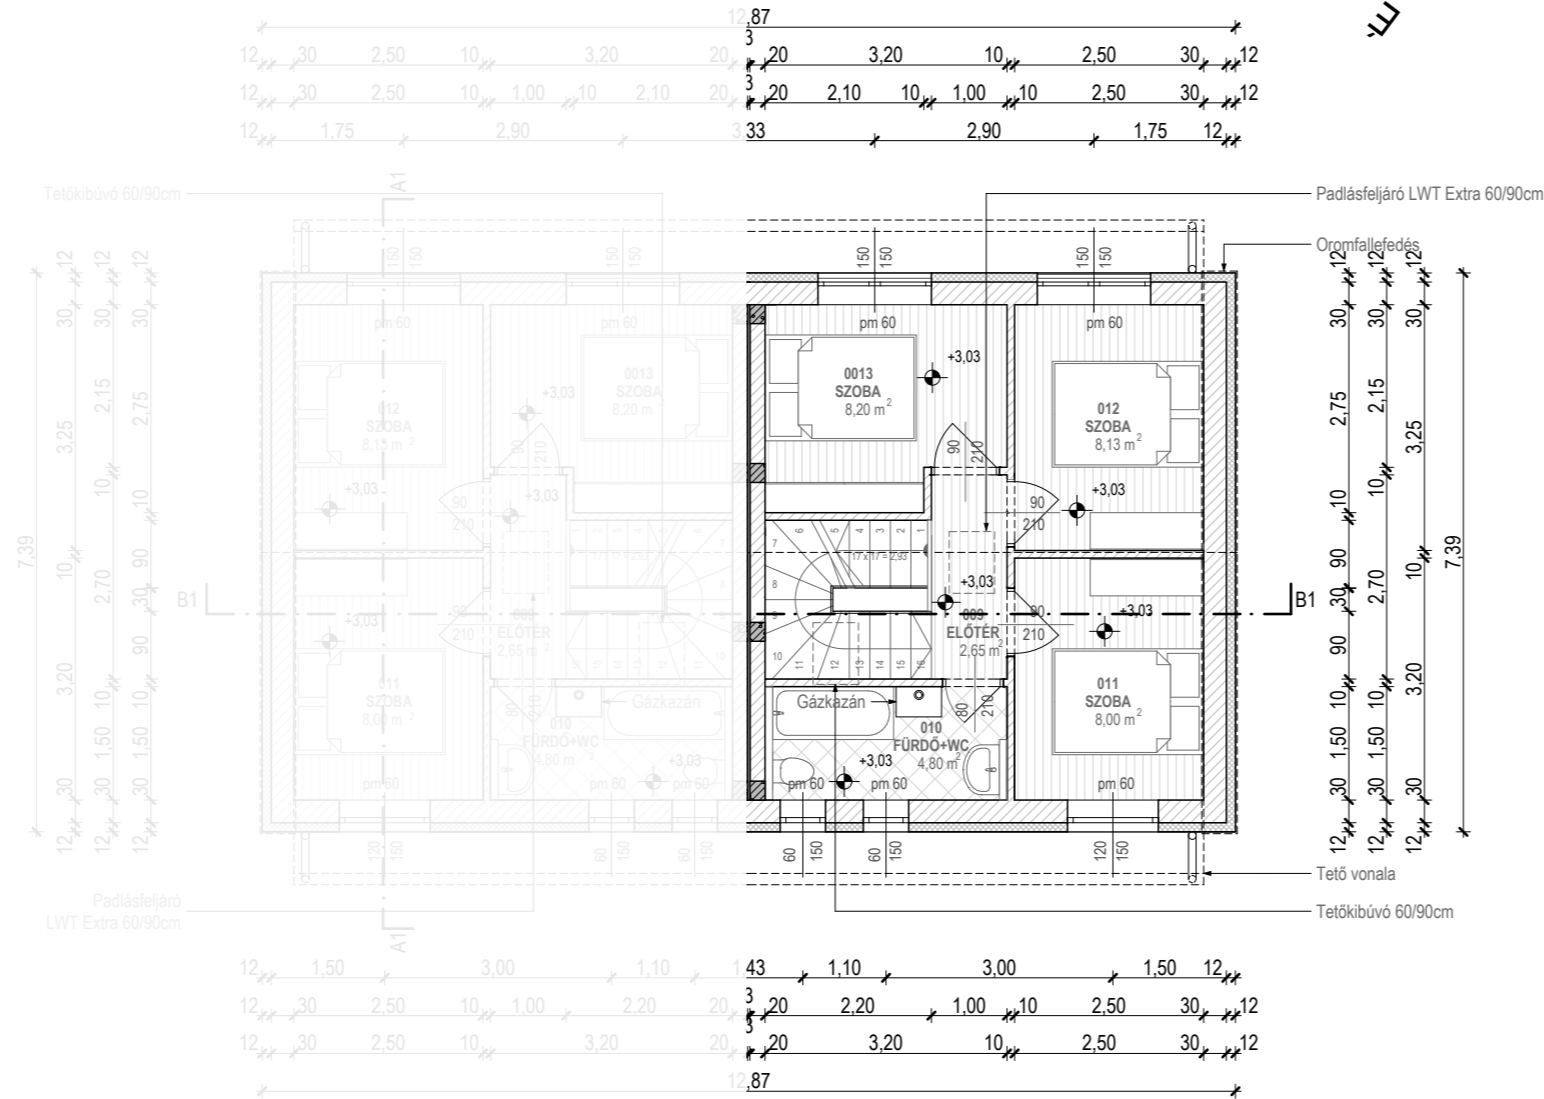

**1. számú LAKÁS**
**2. számú LAKÁS**

**Helyiséglista (1.sz. lakás):**

009 ELŐTÉR	2,70m <sup>2</sup>
010 FÜRDŐ+WC	4,80 m <sup>2</sup>
011 SZOBA	8,00 m <sup>2</sup>
012 SZOBA	8,13 m <sup>2</sup>
013 SZOBA	8,14 m <sup>2</sup>
<b>Σ</b>	<b>31,77 m<sup>2</sup></b>

**Helyiséglista (2.sz. lakás):**

009 ELŐTÉR	2,70m <sup>2</sup>
010 FÜRDŐ+WC	4,80 m <sup>2</sup>
011 SZOBA	8,00 m <sup>2</sup>
012 SZOBA	8,13 m <sup>2</sup>
013 SZOBA	8,14 m <sup>2</sup>
<b>Σ</b>	<b>31,77 m<sup>2</sup></b>

**VIRÁGVÖLGY**  
LAKÓPARK

**Helyiséglista (1. sz. lakás):**

001 WC	1,50 m <sup>2</sup>	kerámia
002 GARDRÓB	1,60 m <sup>2</sup>	kerámia
003 KÖZLEKEDŐ	1,85 m <sup>2</sup>	kerámia
004 TÁROLÓ	1,11 m <sup>2</sup>	kerámia
005 LÉPCSŐ	3,37 m <sup>2</sup>	fa
006 KONYHA	3,60 m <sup>2</sup>	kerámia
007 ÉTKEZŐ	7,92 m <sup>2</sup>	lam.parketta
008 NAPPALI	16,55 m <sup>2</sup>	lam.parketta
<b>Σ</b>	<b>37,50 m<sup>2</sup></b>	

BRUTTÓ: 47,55 m<sup>2</sup>  
TERASZ: 7,50 m<sup>2</sup>