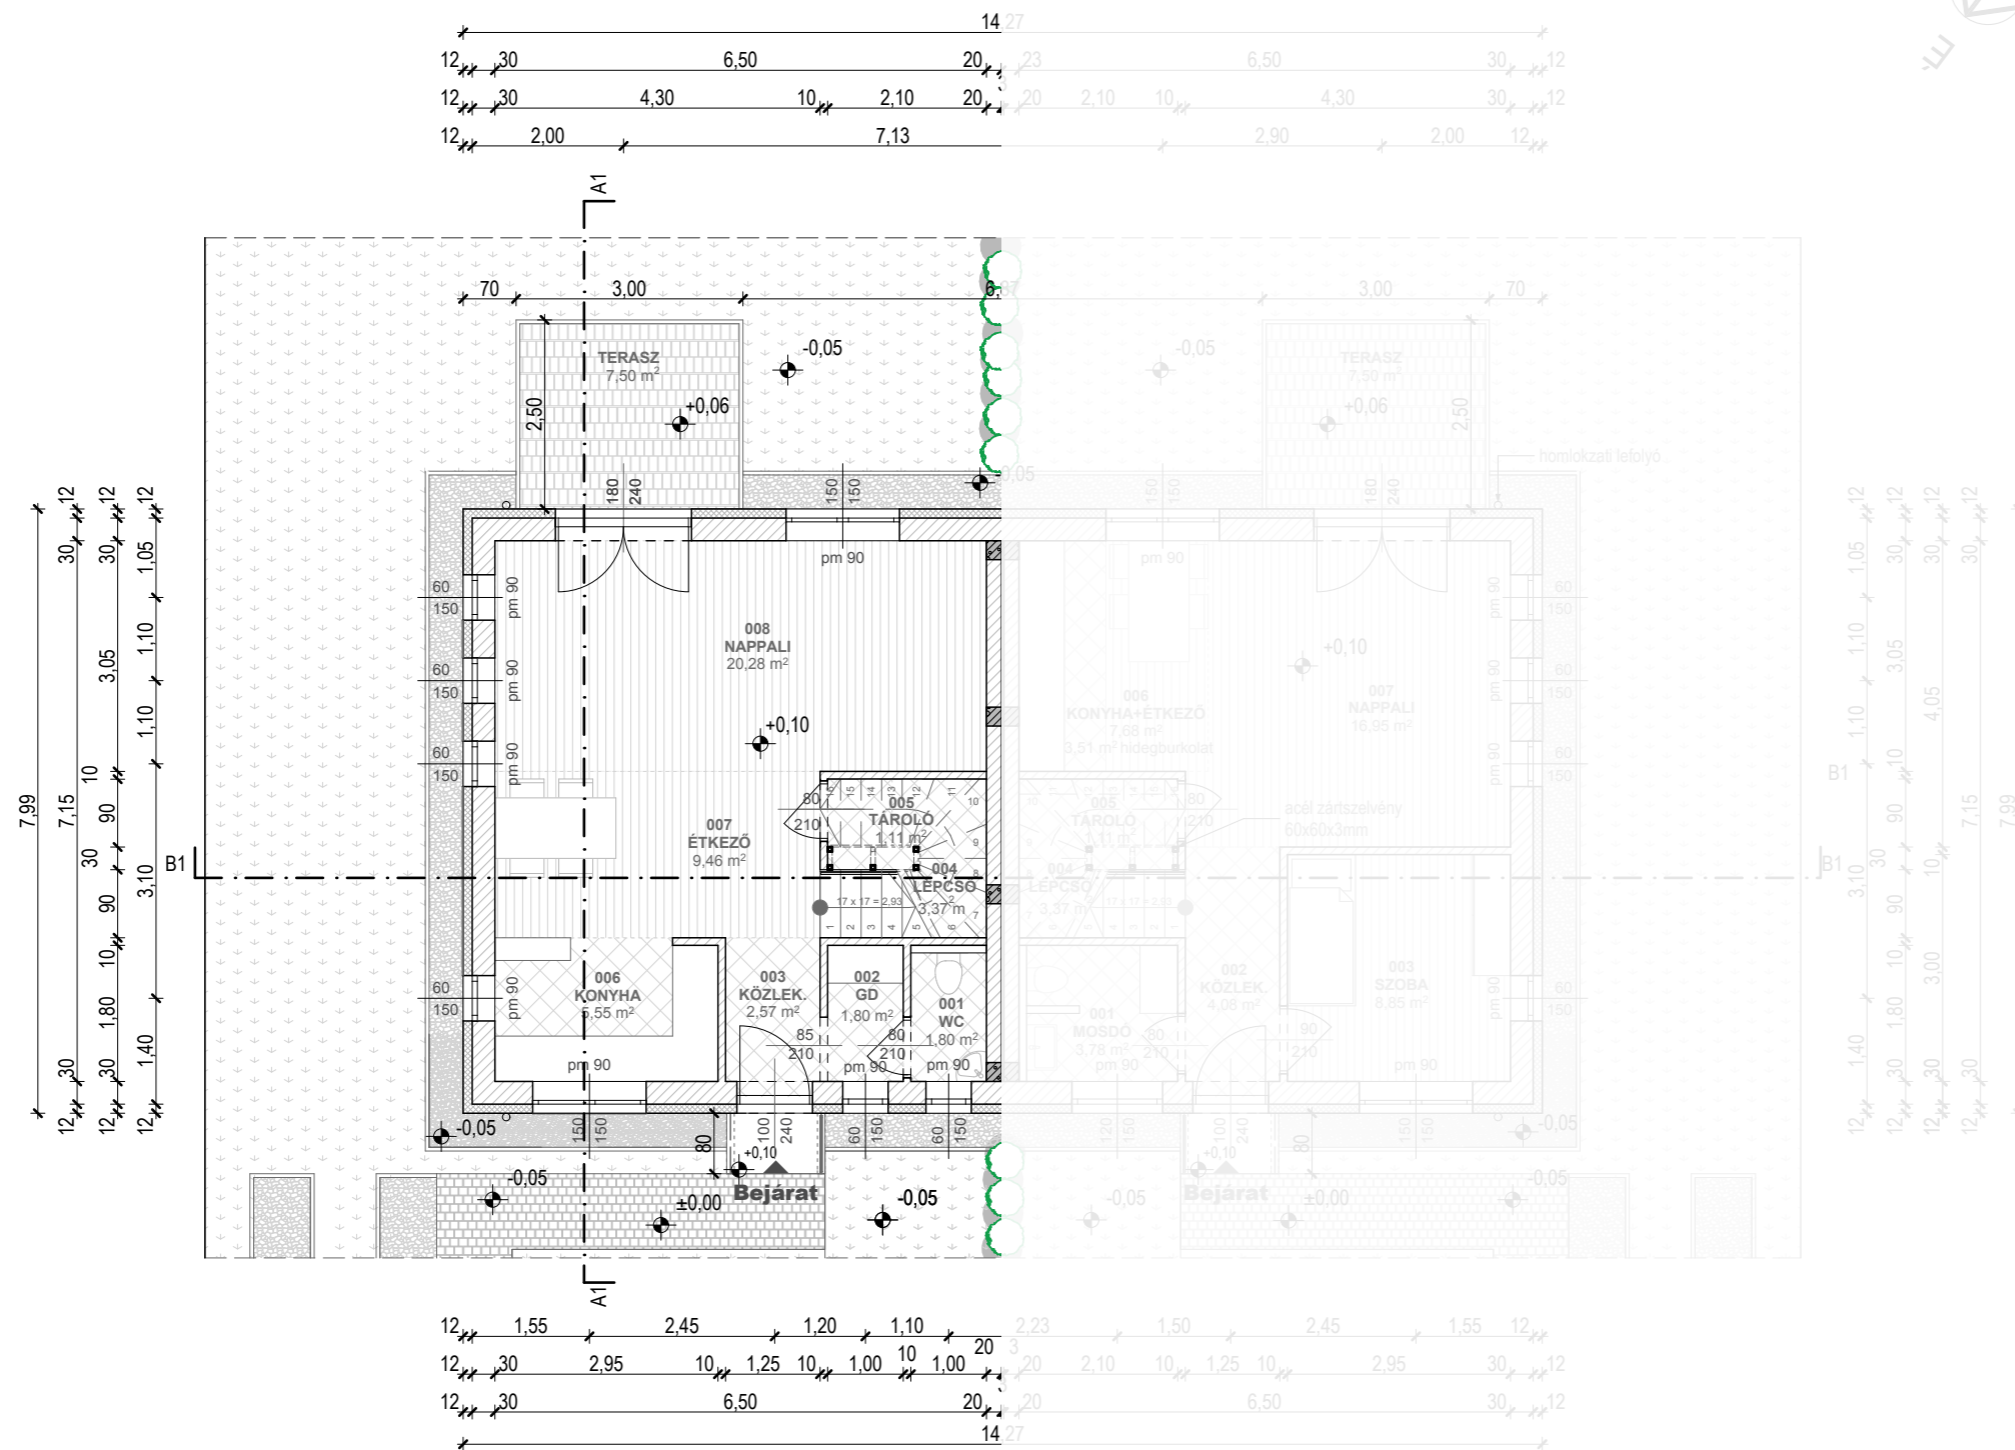

3. számú LAKÁS

4. számú LAKÁS

Helyiséglista (3. sz. lakás):

001 WC	1,80 m²	kerámia
002 GARDRÓB	1,80 m²	kerámia
003 KÖZLEKEDŐ	2,57 m²	kerámia
004 LÉPCSŐ	3,37 m²	fa
005 TÁROLÓ	1,11 m²	kerámia
006 KONYHA	5,55 m²	kerámia
007 ÉTKEZŐ	9,46 m²	lam.parketta
008 NAPPALI	20,28 m²	lam.parketta
Σ	45,94 m²	

BRUTTÓ: 57,01 m²
TERASZ: 7,50 m²

Helyiséglista (4. sz. lakás):

001 MOSDÓ	3,78 m²	kerámia
002 KÖZLEKEDŐ	4,08 m²	kerámia
003 SZOBA	8,85 m²	lam.park
004 LÉPCSŐ	3,37 m²	fa
005 TÁROLÓ	1,11 m²	kerámia
006 KONYHA+ÉTKEZŐ	7,68 m²	lam.park.+ker.
007 NAPPALI	16,95 m²	lam.parketta
Σ	45,82 m²	

BRUTTÓ: 57,01 m²
TERASZ: 7,50 m²