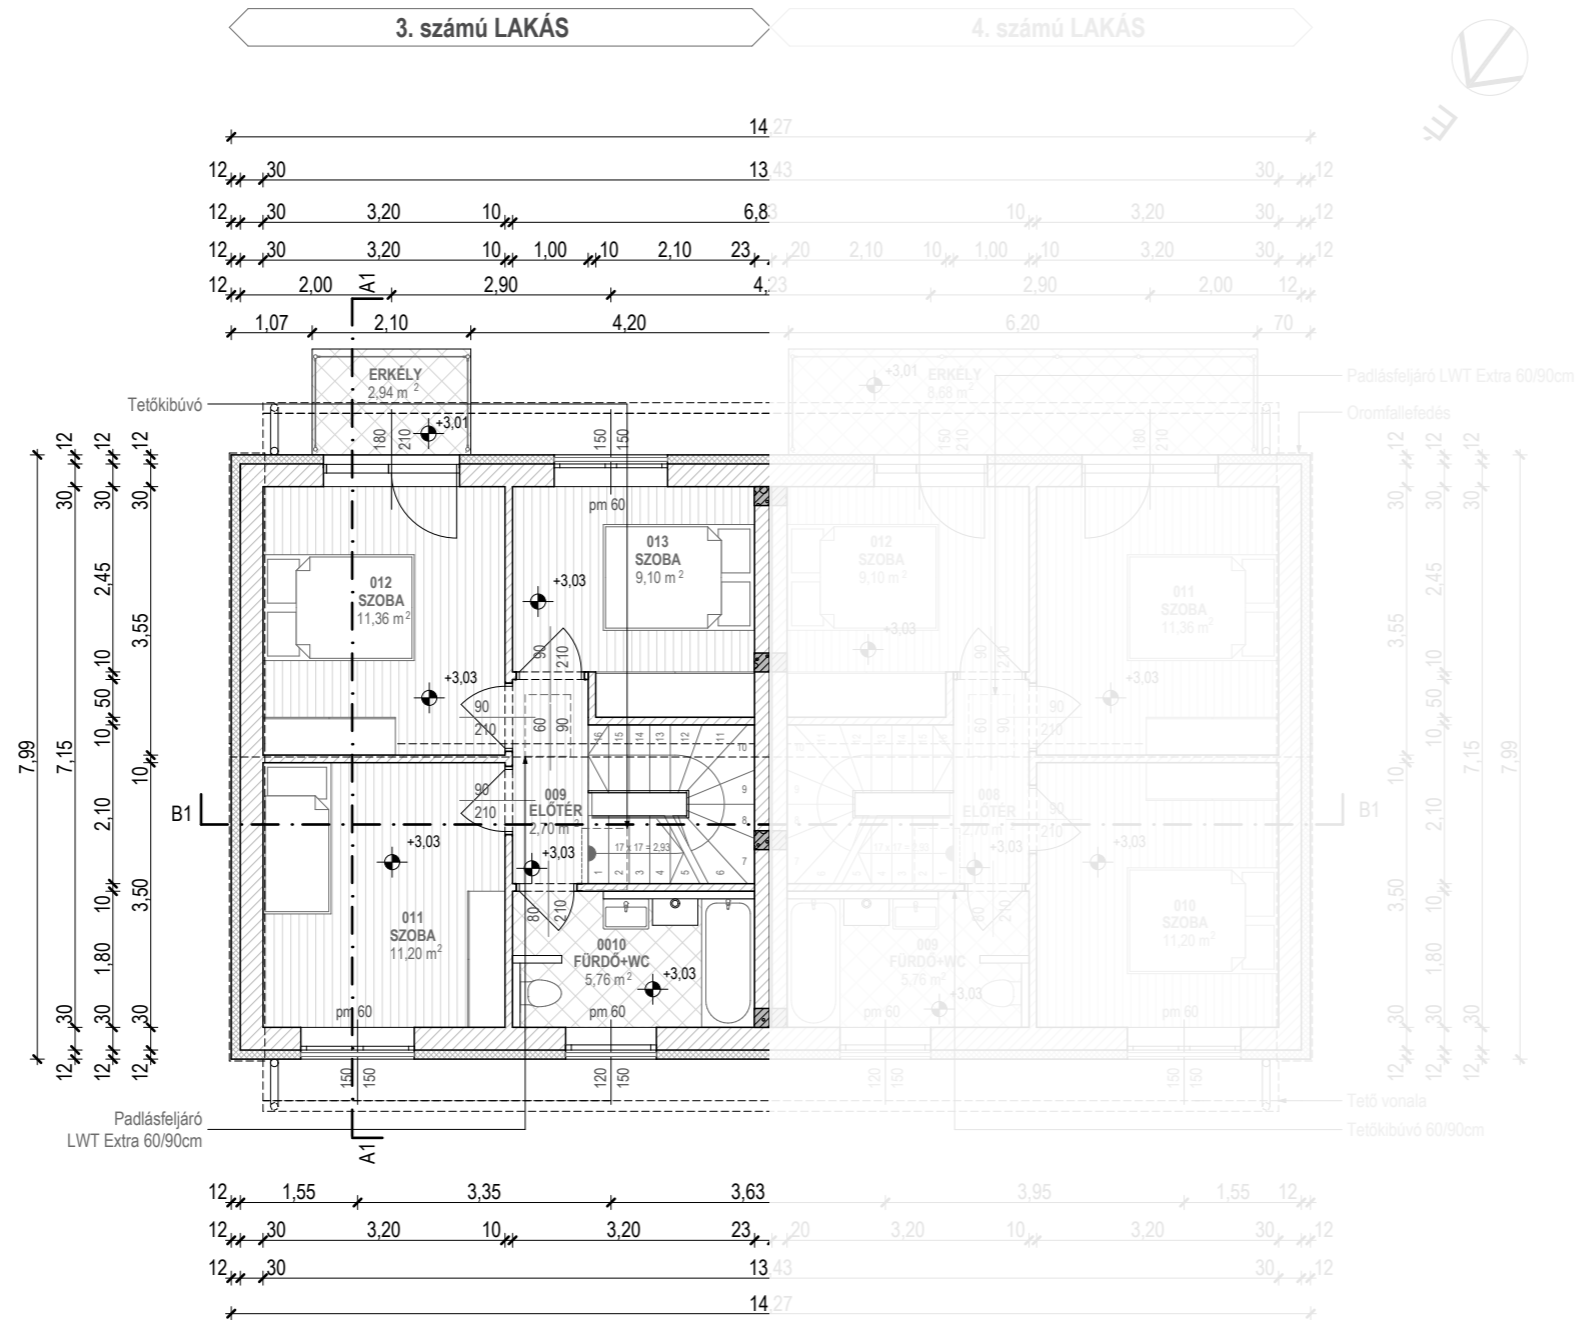

### Helyiséglista (3.sz. lakás):

009 ELŐTÉR	2,70 m <sup>2</sup>	lam.parketta
010 FÜRDŐ+WC	5,76 m <sup>2</sup>	kerámia
011 SZOBA	11,20 m <sup>2</sup>	lam.parketta
012 SZOBA	11,36 m <sup>2</sup>	lam.parketta
013 SZOBA	9,10 m <sup>2</sup>	lam.parketta
ERKÉLY :	Σ 40,12 m <sup>2</sup>	
	2,94 m <sup>2</sup>	

### Helyiséglista (4.sz. lakás):

008 ELŐTÉR	2,70 m <sup>2</sup>	lam.parketta
009 FÜRDŐ+WC	5,76 m <sup>2</sup>	kerámia
010 SZOBA	11,20 m <sup>2</sup>	lam.parketta
011 SZOBA	11,36 m <sup>2</sup>	lam.parketta
012 SZOBA	9,10 m <sup>2</sup>	lam.parketta
ERKÉLY:	Σ 40,12 m <sup>2</sup>	
	8,68 m <sup>2</sup>	

BRUTTÓ: 57,01 m<sup>2</sup>  
 TERASZ: 7,50 m<sup>2</sup>