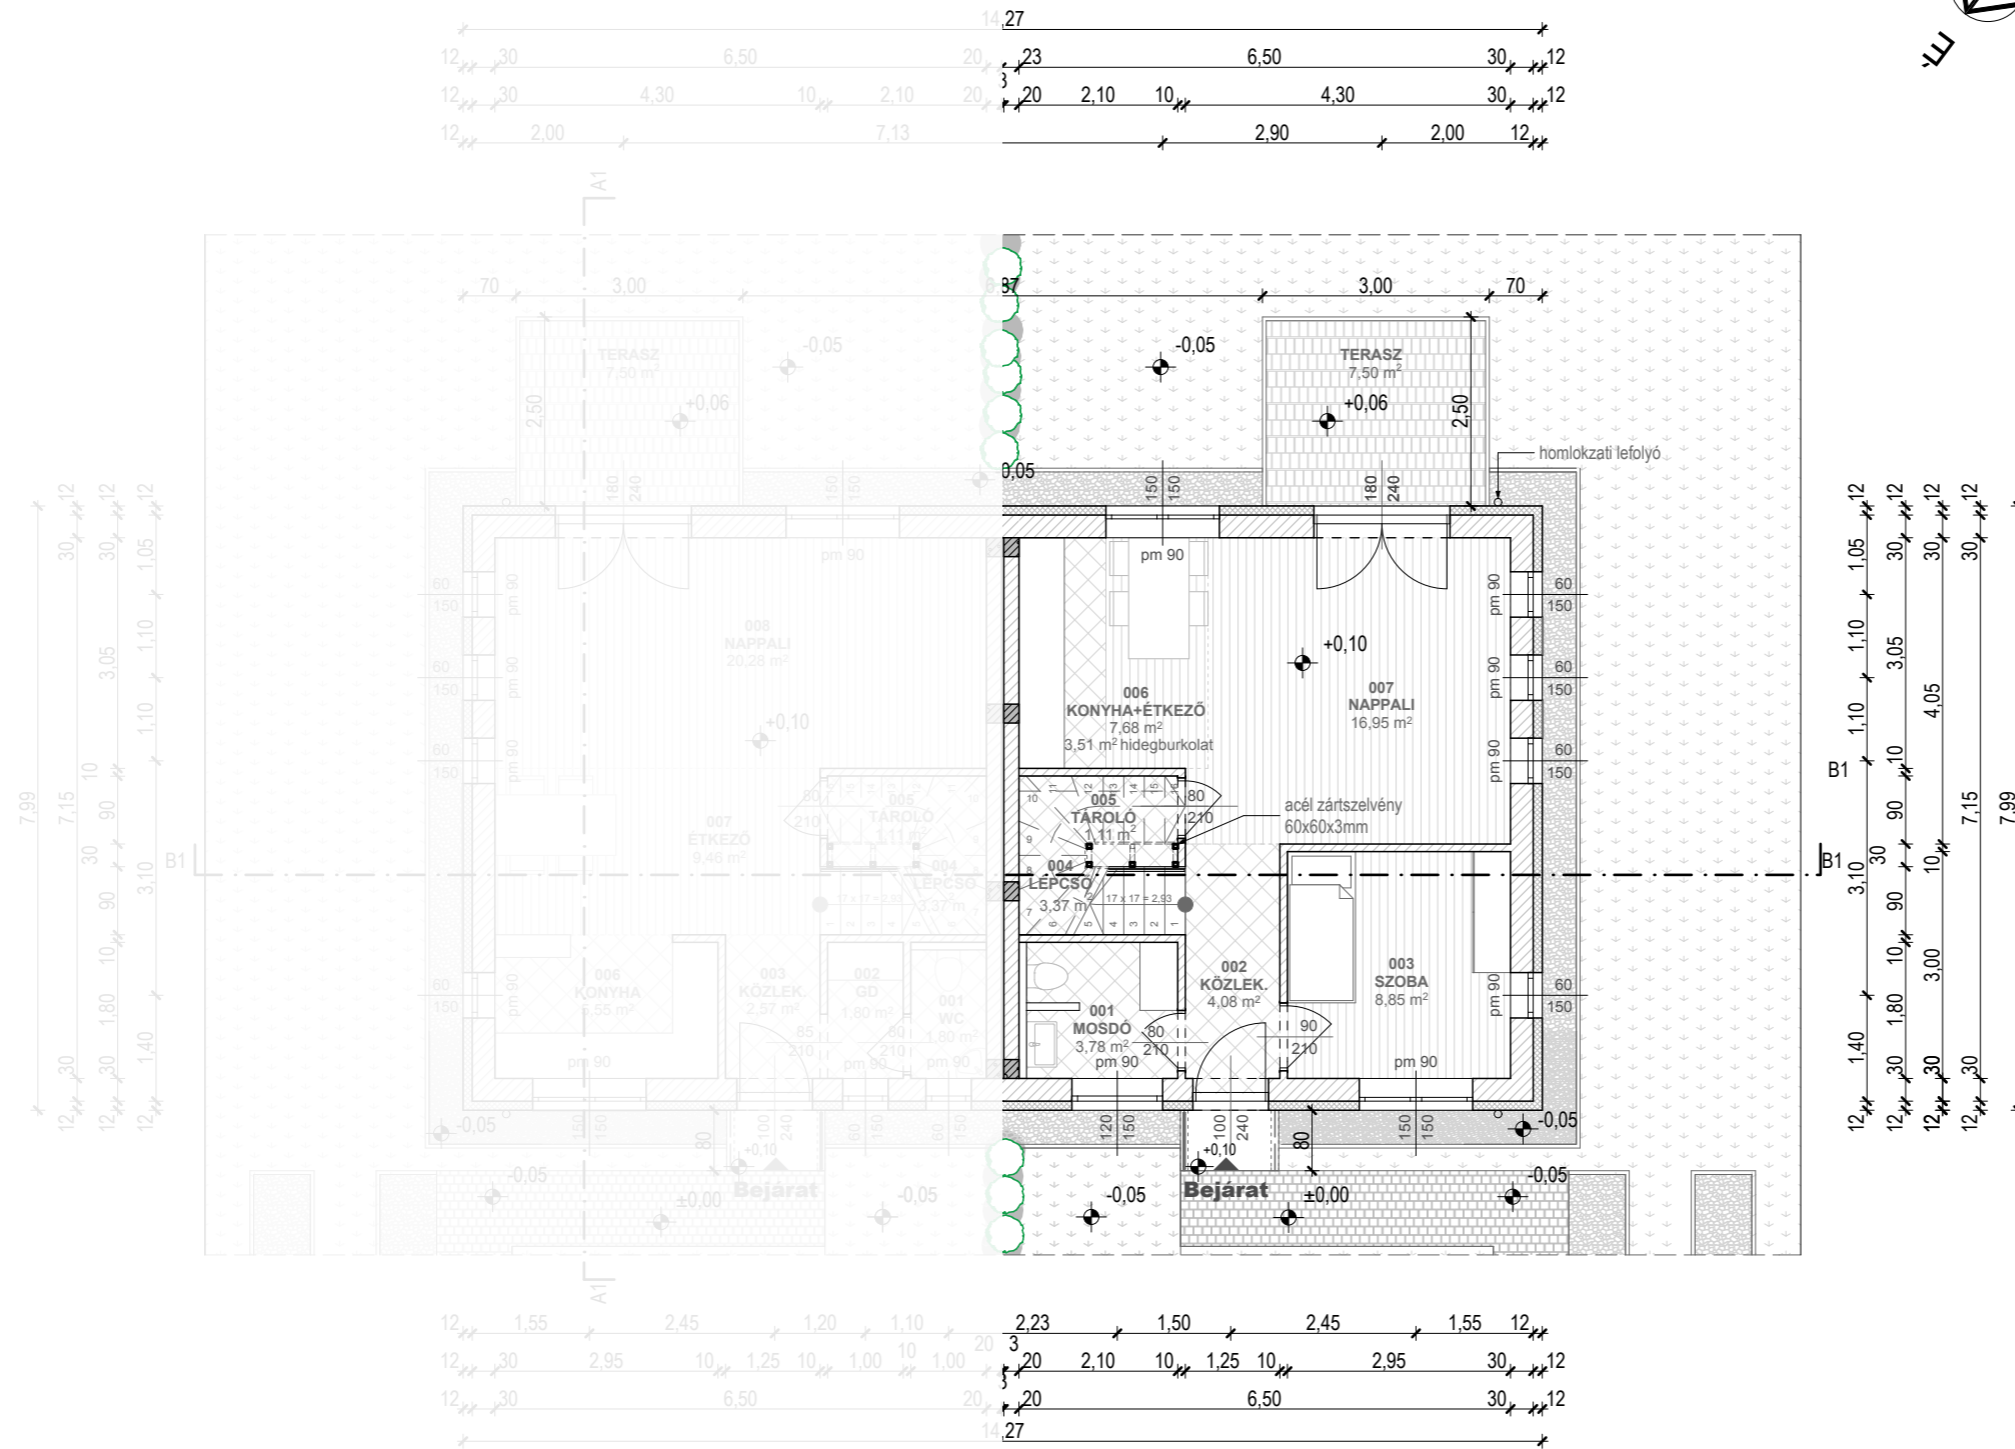

3. számú LAKÁS

4. számú LAKÁS

Helyiséglista (3. sz. lakás):

001 WC	1,80 m²	kerámia
002 GARDRÓB	1,80 m²	kerámia
003 KÖZLEKEDŐ	2,57 m²	kerámia
004 LÉPCSŐ	3,37 m²	fa
005 TÁROLÓ	1,11 m²	kerámia
006 KONYHA	5,55 m²	kerámia
007 ÉTKEZŐ	9,46 m²	lam.parketta
008 NAPPALI	20,28 m²	lam.parketta
Σ	45,94 m²	

BRUTTÓ: 57,01 m²
TERASZ: 7,50 m²

Helyiséglista (4. sz. lakás):

001 MOSDÓ	3,78 m²	kerámia
002 KÖZLEKEDŐ	4,08 m²	kerámia
003 SZOBA	8,85 m²	lam.park
004 LÉPCSŐ	3,37 m²	fa
005 TÁROLÓ	1,11 m²	kerámia
006 KONYHA+ÉTKEZŐ	7,68 m²	lam.park.+ker.
007 NAPPALI	16,95 m²	lam.parketta
Σ	45,82 m²	

BRUTTÓ: 57,01 m²
TERASZ: 7,50 m²