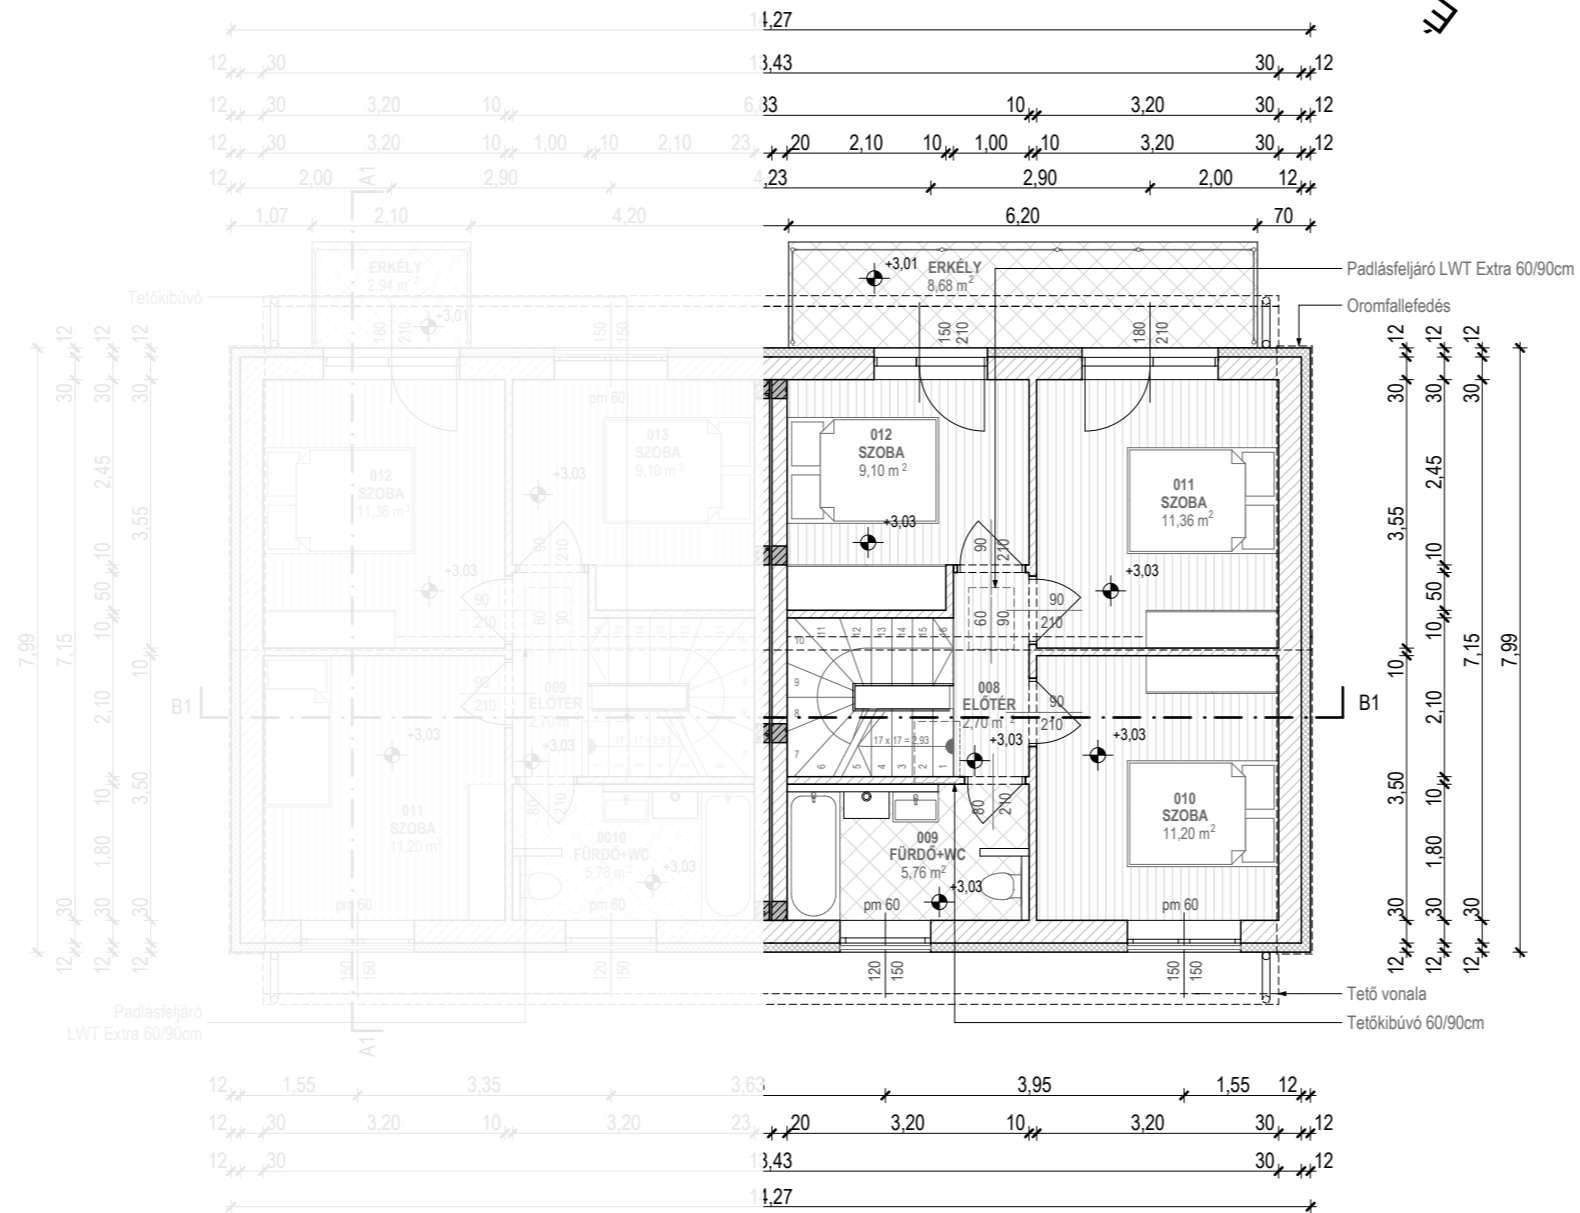

VIRÁGVÖLGY LAKÓPARK

3. számú LAKÁS

4. számú LAKÁS

Helyiséglista (3.sz. lakás):

009 ELŐTÉR	2,70 m ²	lam.parketta
010 FÜRDŐ+WC	5,76 m ²	kerámia
011 SZOBA	11,20 m ²	lam.parketta
012 SZOBA	11,36 m ²	lam.parketta
013 SZOBA	9,10 m ²	lam.parketta
ERKÉLY:	Σ 40,12 m ²	2,94 m ²

Helyiséglista (4.sz. lakás):

008 ELŐTÉR	2,70 m ²	lam.parketta
009 FÜRDŐ+WC	5,76 m ²	kerámia
010 SZOBA	11,20 m ²	lam.parketta
011 SZOBA	11,36 m ²	lam.parketta
012 SZOBA	9,10 m ²	lam.parketta
ERKÉLY:	Σ 40,12 m ²	8,68 m ²

BRUTTÓ: 57,01 m²
TERASZ: 7,50 m²

Helyiséglista (4. sz. lakás):

001 MOSDÓ	3,78 m ²	kerámia
002 KÖZLEKEDŐ	4,08 m ²	kerámia
003 SZOBA	8,85 m ²	lam.park
004 LÉPCSŐ	3,37 m ²	fa
005 TÁROLÓ	1,11 m ²	kerámia
006 KONYHA+ÉTKEZŐ	7,68 m ²	lam.park.+ker.
007 NAPPALI	16,95 m ²	lam.parketta
Σ	45,82 m ²	

BRUTTÓ: 57,01 m²
TERASZ: 7,50 m²