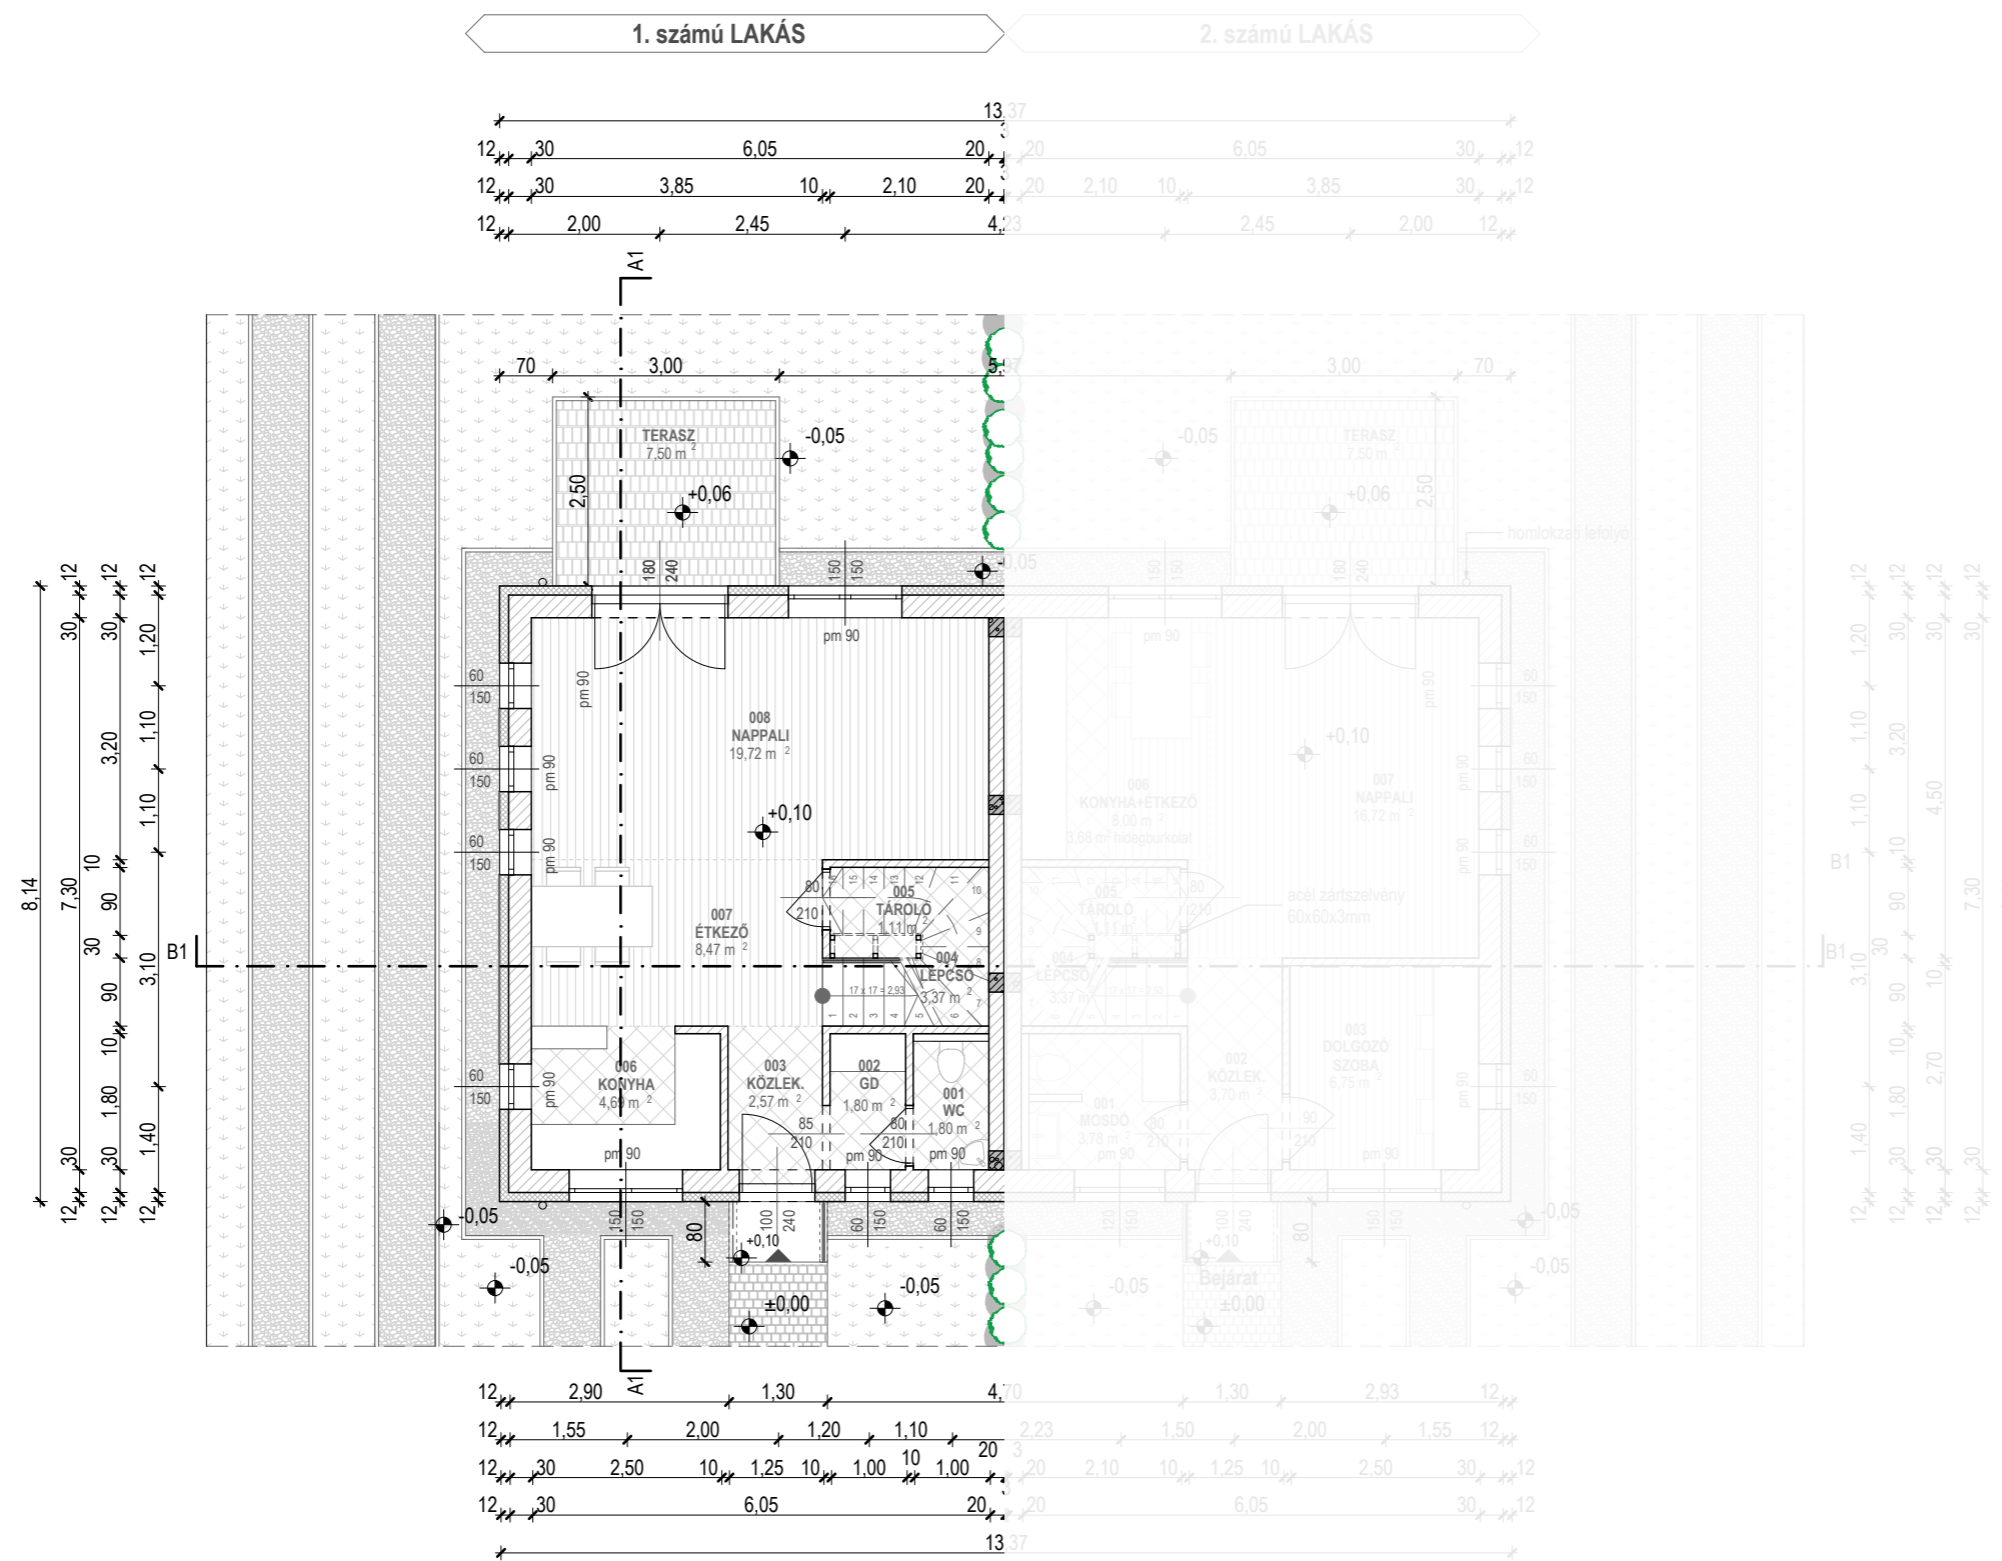

Helyiséglista (1.sz. lakás):

008 ELŐTÉR	2,70 m ²	lam.parketta
009 FÜRDŐ+WC	5,76 m ²	kerámia
010 SZOBA	9,63 m ²	lam.parketta
011 SZOBA	10,17 m ²	lam.parketta
012 SZOBA	9,58 m ²	lam.parketta
	Σ 37,84 m ²	
ERKÉLY:	8,05 m ²	

Helyiséglista (2.sz. lakás):

009 ELŐTÉR	2,70 m ²	lam.parketta
010 FÜRDŐ+WC	5,76 m ²	kerámia
011 SZOBA	9,63 m ²	lam.parketta
012 SZOBA	10,17 m ²	lam.parketta
013 SZOBA	9,58 m ²	lam.parketta
	Σ 37,84 m ²	
ERKÉLY :	2,94 m ²	

VIRÁGVÖLGY
LAKÓPARK

Helyiséglista (1. sz. lakás):

001 WC	1,80 m ²	kerámia
002 GARDRÓB	1,80 m ²	kerámia
003 KÖZLEKEDŐ	2,57 m ²	kerámia
004 LÉPCSŐ	3,37 m ²	fa
005 TÁROLÓ	1,11 m ²	kerámia
006 KONYHA	4,69 m ²	kerámia
007 ÉTKEZŐ	8,47 m ²	lam.parketta
008 NAPPALI	19,72 m ²	lam.parketta

Σ 43,43 m²

BRUTTÓ: 54,42 m²
TERASZ: 7,50 m²