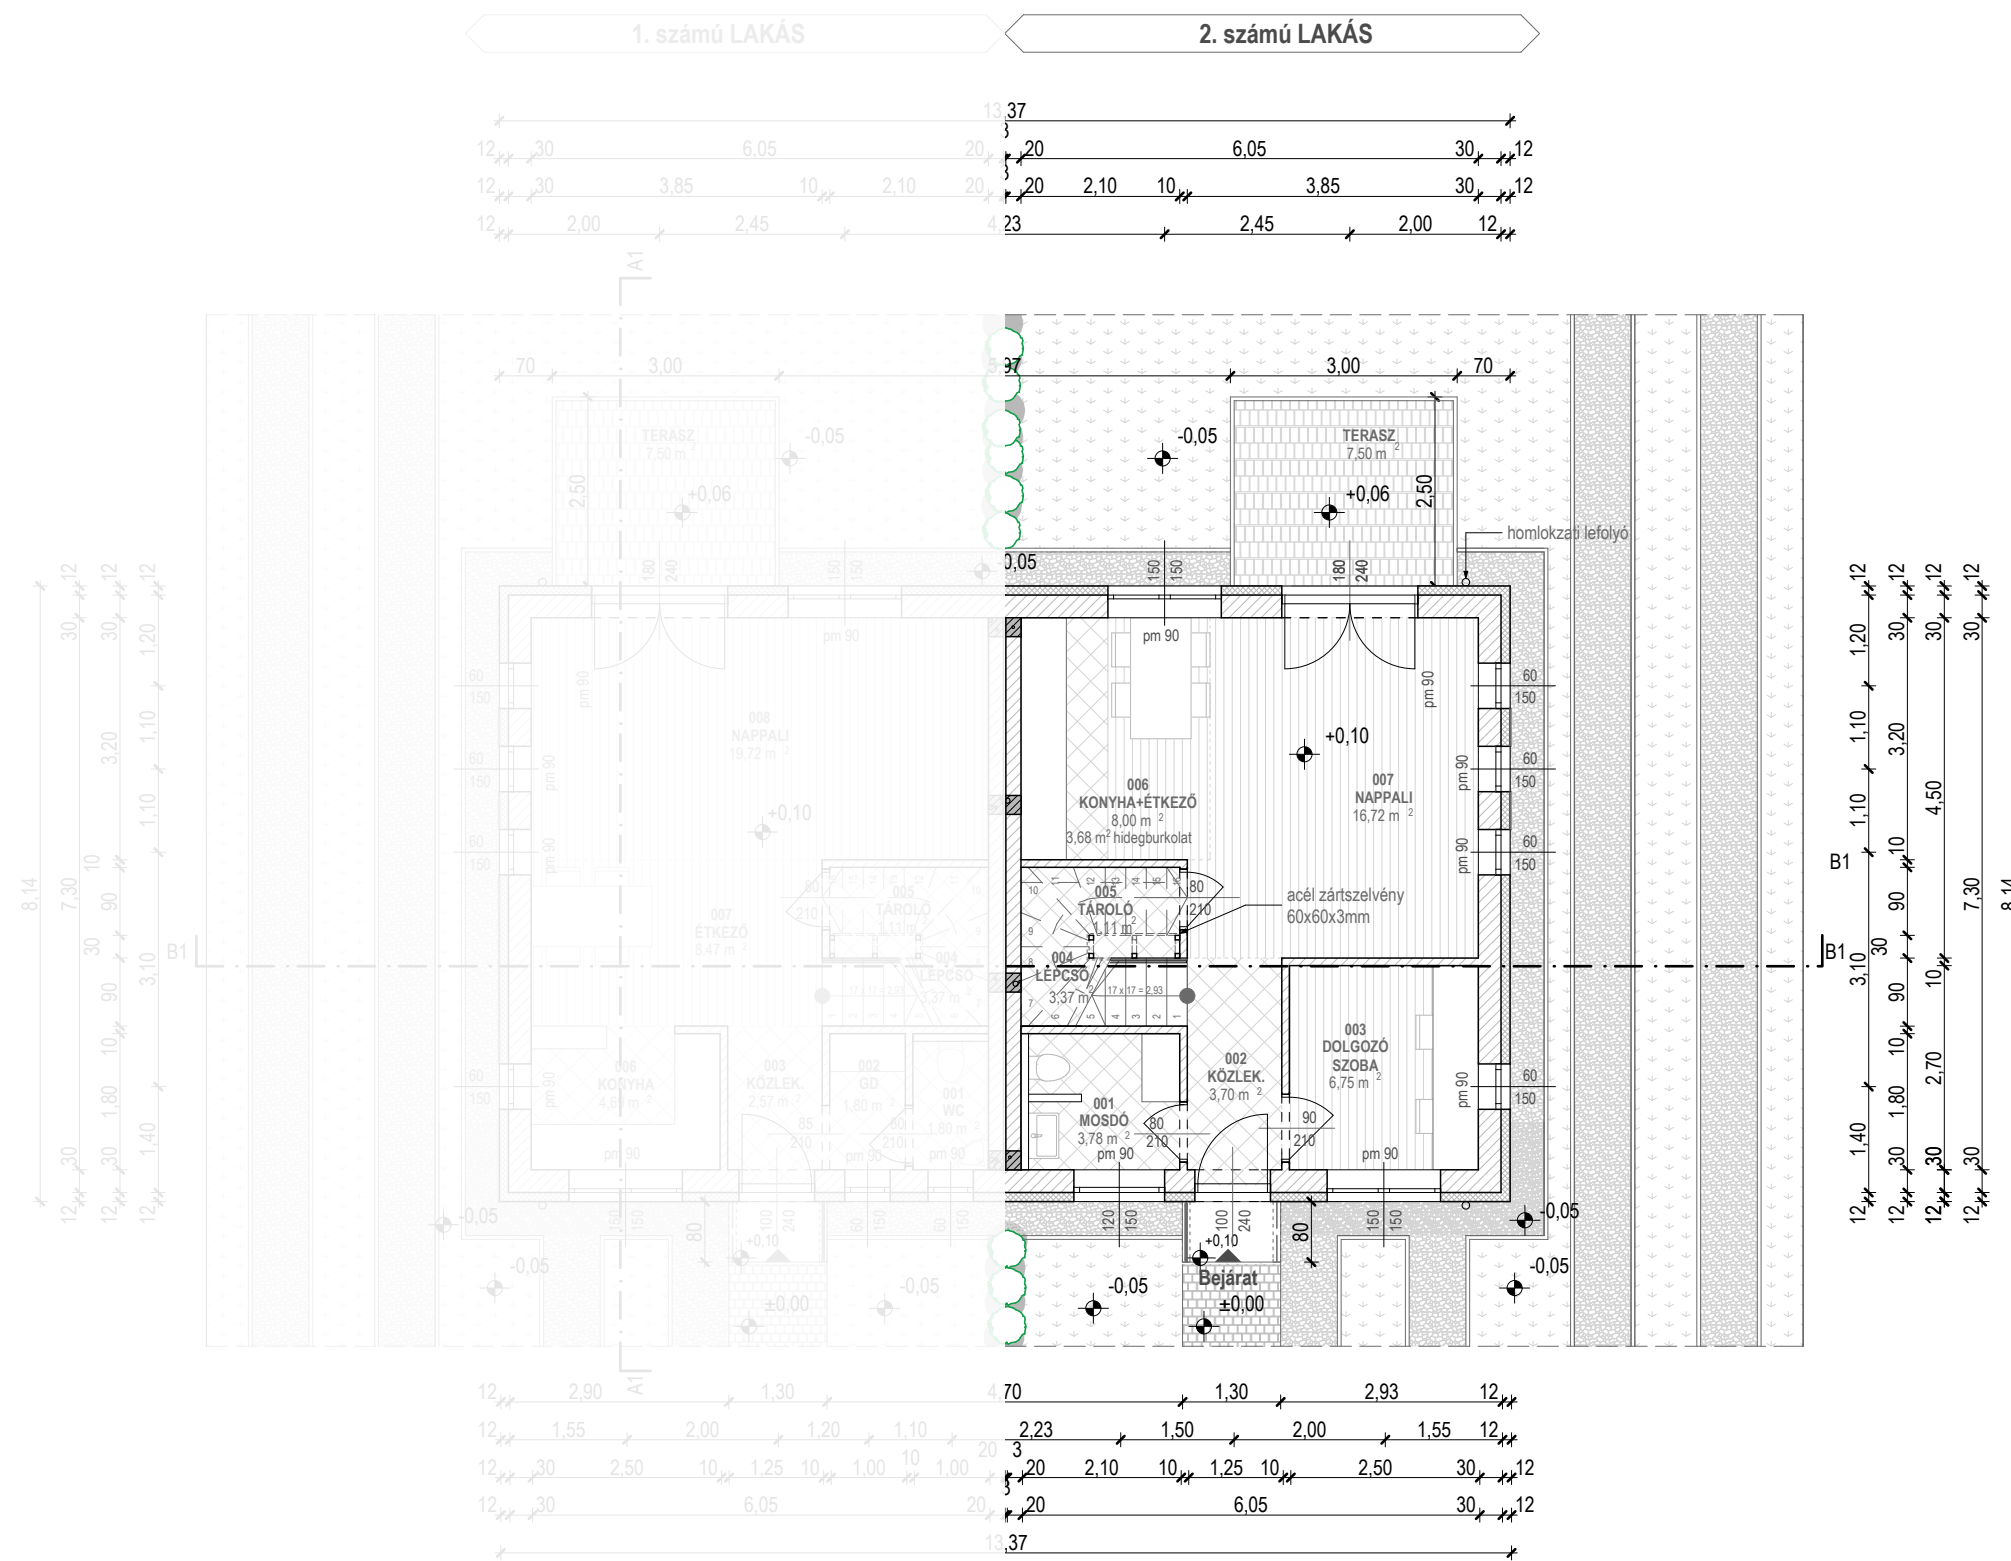

VIRÁGVÖLGY LAKÓPARK

Helyiséglista (1.sz. lakás):

008 ELŐTÉR	2,70 m ²	lam.parketta
009 FÜRDŐ+WC	5,76 m ²	kerámia
010 SZOBA	9,63 m ²	lam.parketta
011 SZOBA	10,17 m ²	lam.parketta
012 SZOBA	9,58 m ²	lam.parketta
Σ	37,84 m ²	
ERKÉLY:	8,05 m ²	

Helyiséglista (2.sz. lakás):

009 ELŐTÉR	2,70 m ²	lam.parketta
010 FÜRDŐ+WC	5,76 m ²	kerámia
011 SZOBA	9,63 m ²	lam.parketta
012 SZOBA	10,17 m ²	lam.parketta
013 SZOBA	9,58 m ²	lam.parketta
Σ	37,84 m ²	
ERKÉLY :	2,94 m ²	

VIRÁGVÖLGY
LAKÓPARK

Helyiséglista (1. sz. lakás):

001 WC	1,80 m ²	kerámia
002 GARDRÓB	1,80 m ²	kerámia
003 KÖZLEKEDŐ	2,57 m ²	kerámia
004 LÉPCSŐ	3,37 m ²	fa
005 TÁROLÓ	1,11 m ²	kerámia
006 KONYHA	4,69 m ²	kerámia
007 ÉTKEZŐ	8,47 m ²	lam.parketta
008 NAPPALI	19,72 m ²	lam.parketta

Σ 43,43 m²

BRUTTÓ: 54,42 m²
TERASZ: 7,50 m²