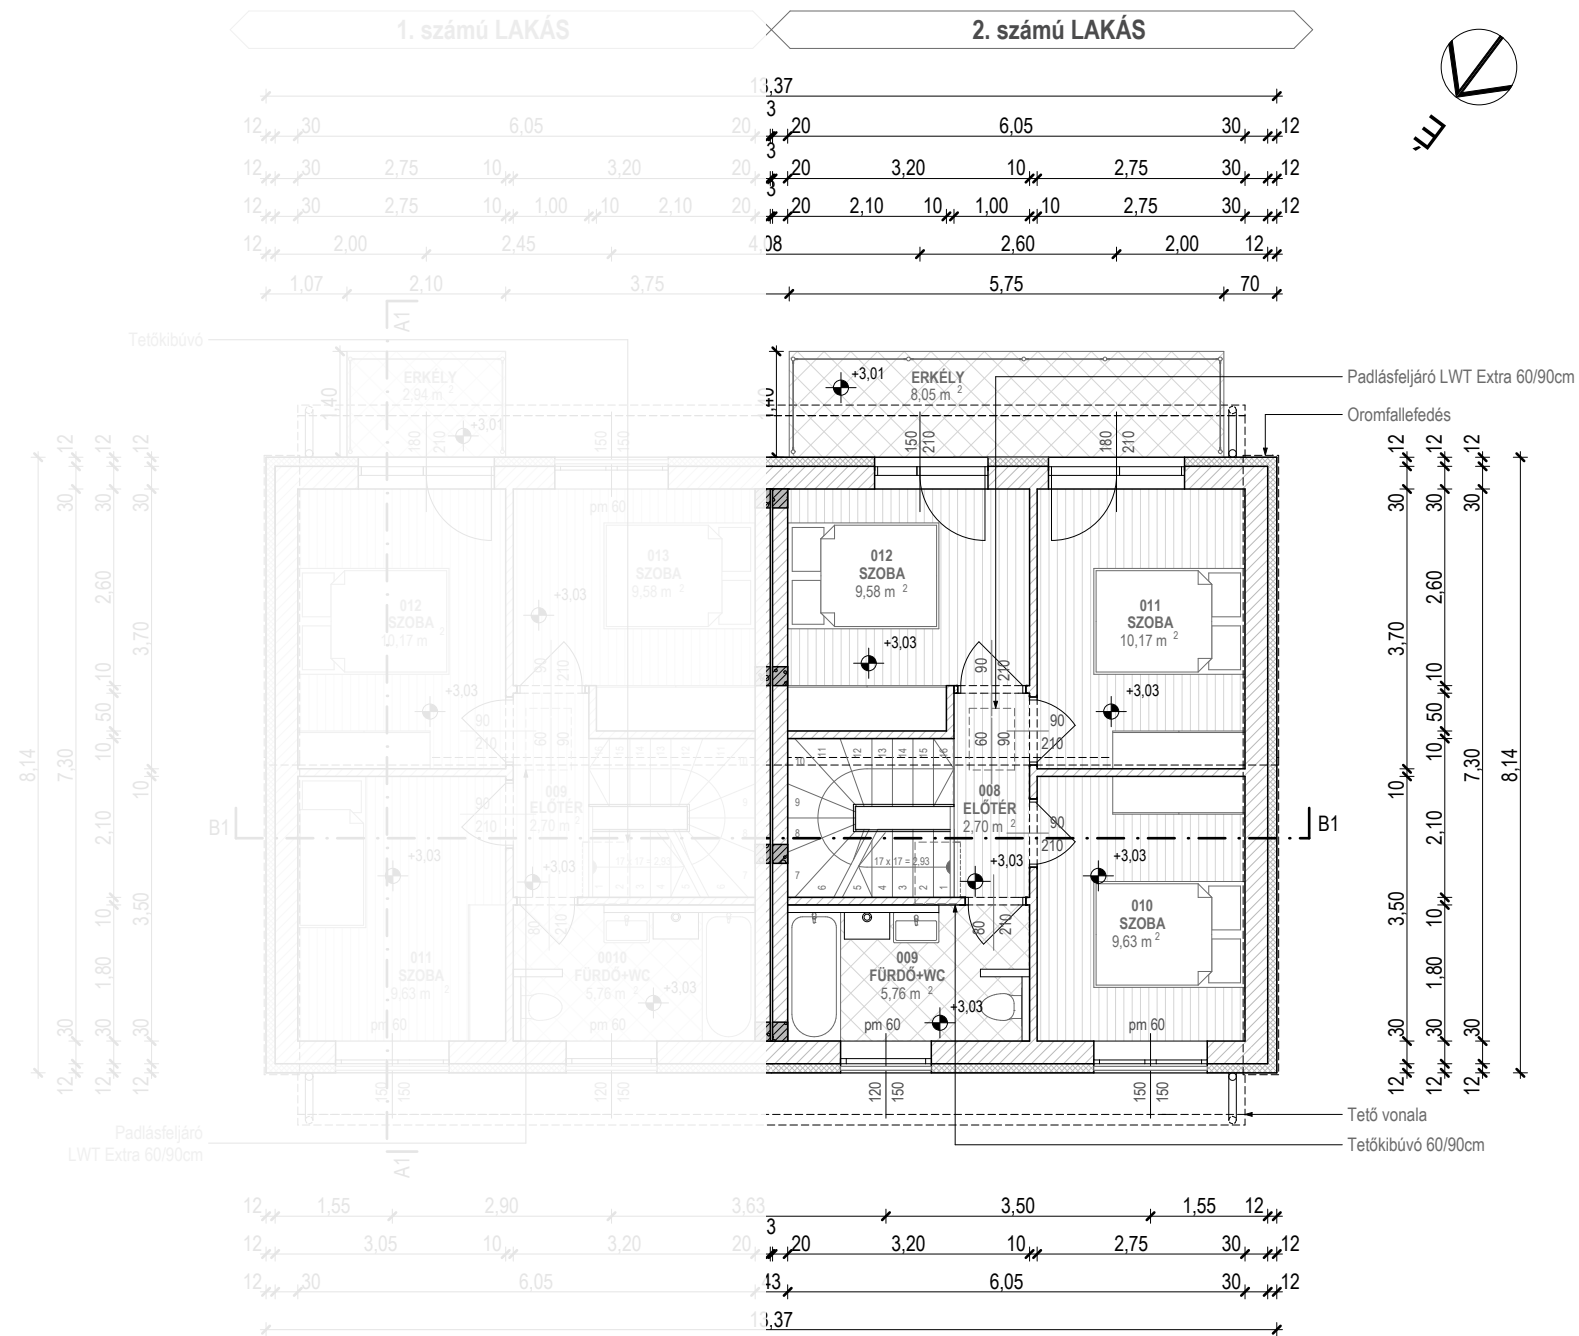

VIRÁGVÖLGY LAKÓPARK

Helyiséglista (1.sz. lakás):

008 ELŐTÉR	2,70 m ²	lam.parketta
009 FÜRDŐ+WC	5,76 m ²	kerámia
010 SZOBA	9,63 m ²	lam.parketta
011 SZOBA	10,17 m ²	lam.parketta
012 SZOBA	9,58 m ²	lam.parketta
Σ	37,84 m ²	
ERKÉLY:	8,05 m ²	

Helyiséglista (2.sz. lakás):

009 ELŐTÉR	2,70 m ²	lam.parketta
010 FÜRDŐ+WC	5,76 m ²	kerámia
011 SZOBA	9,63 m ²	lam.parketta
012 SZOBA	10,17 m ²	lam.parketta
013 SZOBA	9,58 m ²	lam.parketta
Σ	37,84 m ²	
ERKÉLY :	2,94 m ²	

VIRÁGVÖLGY
LAKÓPARK

Helyiséglista (1. sz. lakás):

001 WC	1,80 m ²	kerámia
002 GARDRÓB	1,80 m ²	kerámia
003 KÖZLEKEDŐ	2,57 m ²	kerámia
004 LÉPCSŐ	3,37 m ²	fa
005 TÁROLÓ	1,11 m ²	kerámia
006 KONYHA	4,69 m ²	kerámia
007 ÉTKEZŐ	8,47 m ²	lam.parketta
008 NAPPALI	19,72 m ²	lam.parketta

Σ 43,43 m²

BRUTTÓ: 54,42 m²
TERASZ: 7,50 m²