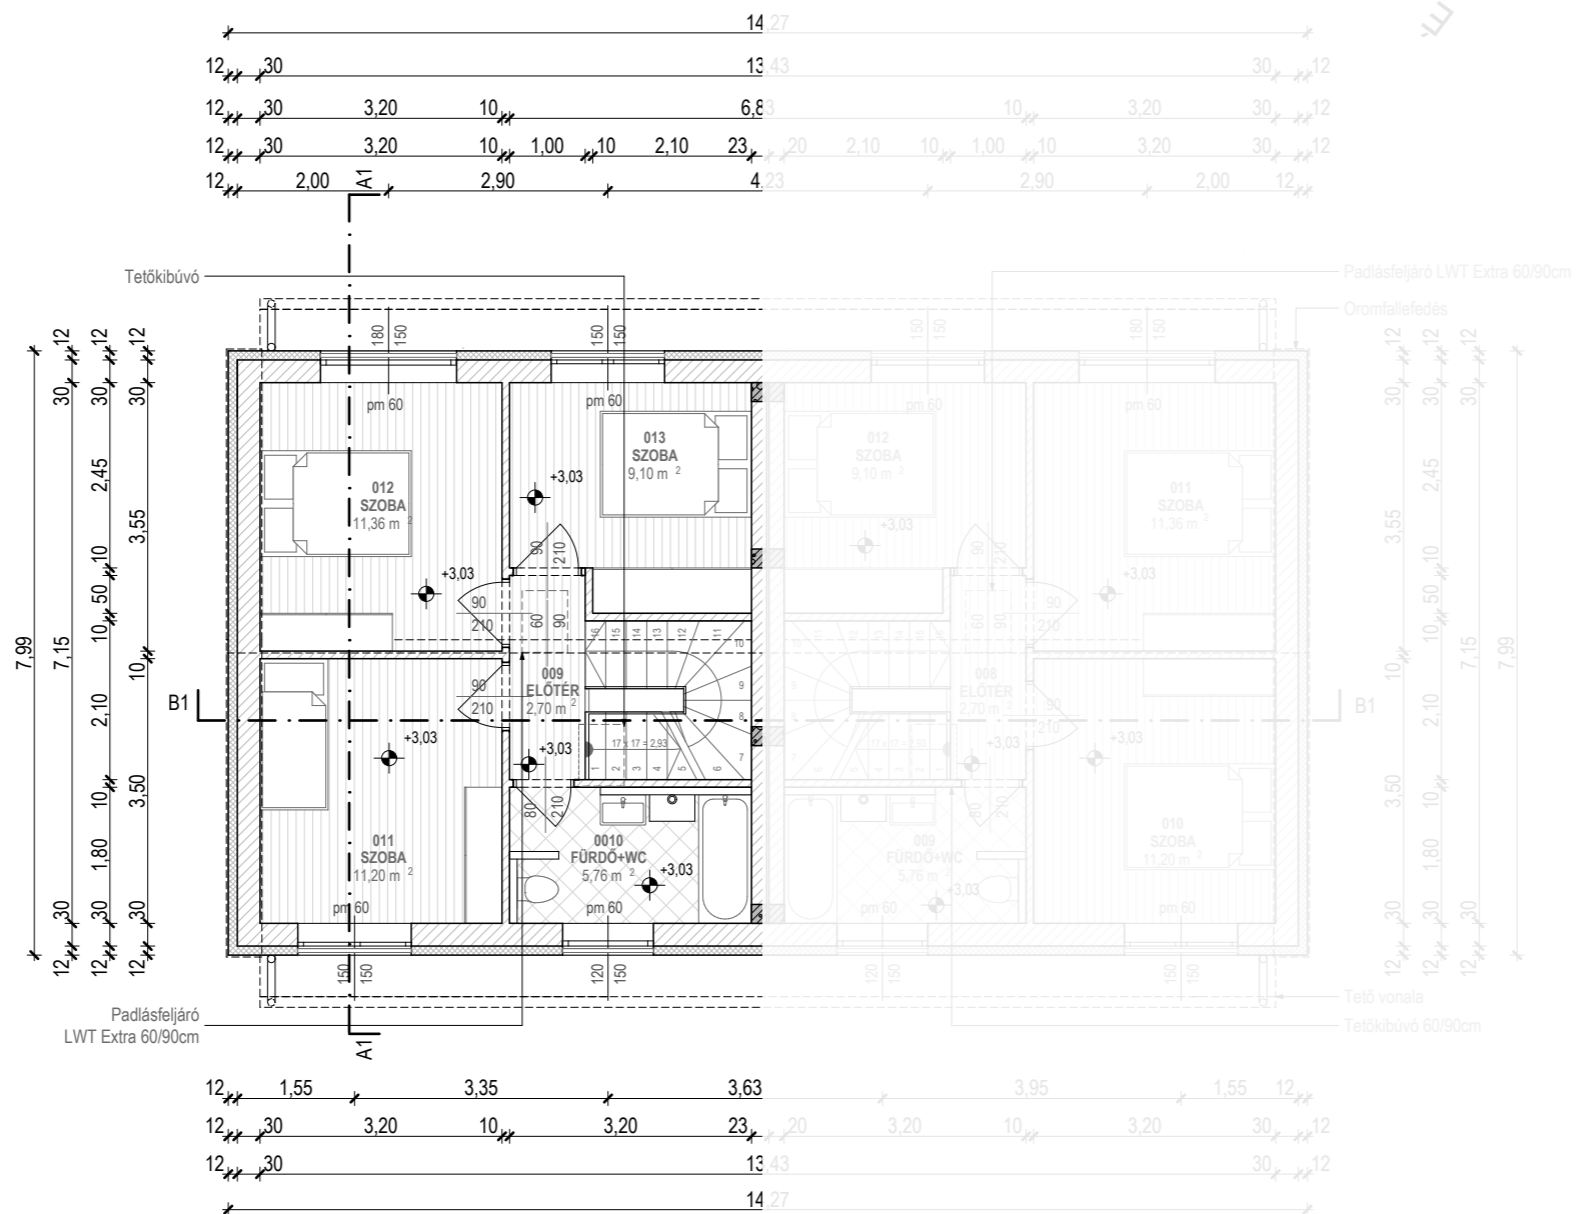

VIRÁGVÖLGY LAKÓPARK

3. számú LAKÁS

4. számú LAKÁS

Helyiséglista (3.sz. lakás):

009 ELŐTÉR	2,70 m ²	lam.parketta
010 FÜRDŐ+WC	5,76 m ²	kerámia
011 SZOBA	11,20 m ²	lam.parketta
012 SZOBA	11,36 m ²	lam.parketta
013 SZOBA	9,10 m ²	lam.parketta
Σ	40,12 m²	

Helyiséglista (4.sz. lakás):

008 ELŐTÉR	2,70 m ²	lam.parketta
009 FÜRDŐ+WC	5,76 m ²	kerámia
010 SZOBA	11,20 m ²	lam.parketta
011 SZOBA	11,36 m ²	lam.parketta
012 SZOBA	9,10 m ²	lam.parketta
Σ	40,12 m²	

BRUTTÓ: 57,01 m²
TERASZ: 7,50 m²

Helyiséglista (4. sz. lakás):

001 MOSDÓ	3,78 m ²	kerámia
002 KÖZLEKEDŐ	4,08 m ²	kerámia
003 SZOBA	8,85 m ²	lam.park
004 LÉPCSŐ	3,37 m ²	fa
005 TÁROLÓ	1,11 m ²	kerámia
006 KONYHA+ÉTKEZŐ	7,68 m ²	lam.park.+ker.
007 NAPPALI	16,95 m ²	lam.parketta
Σ	45,82 m²	

BRUTTÓ: 57,01 m²
TERASZ: 7,50 m²