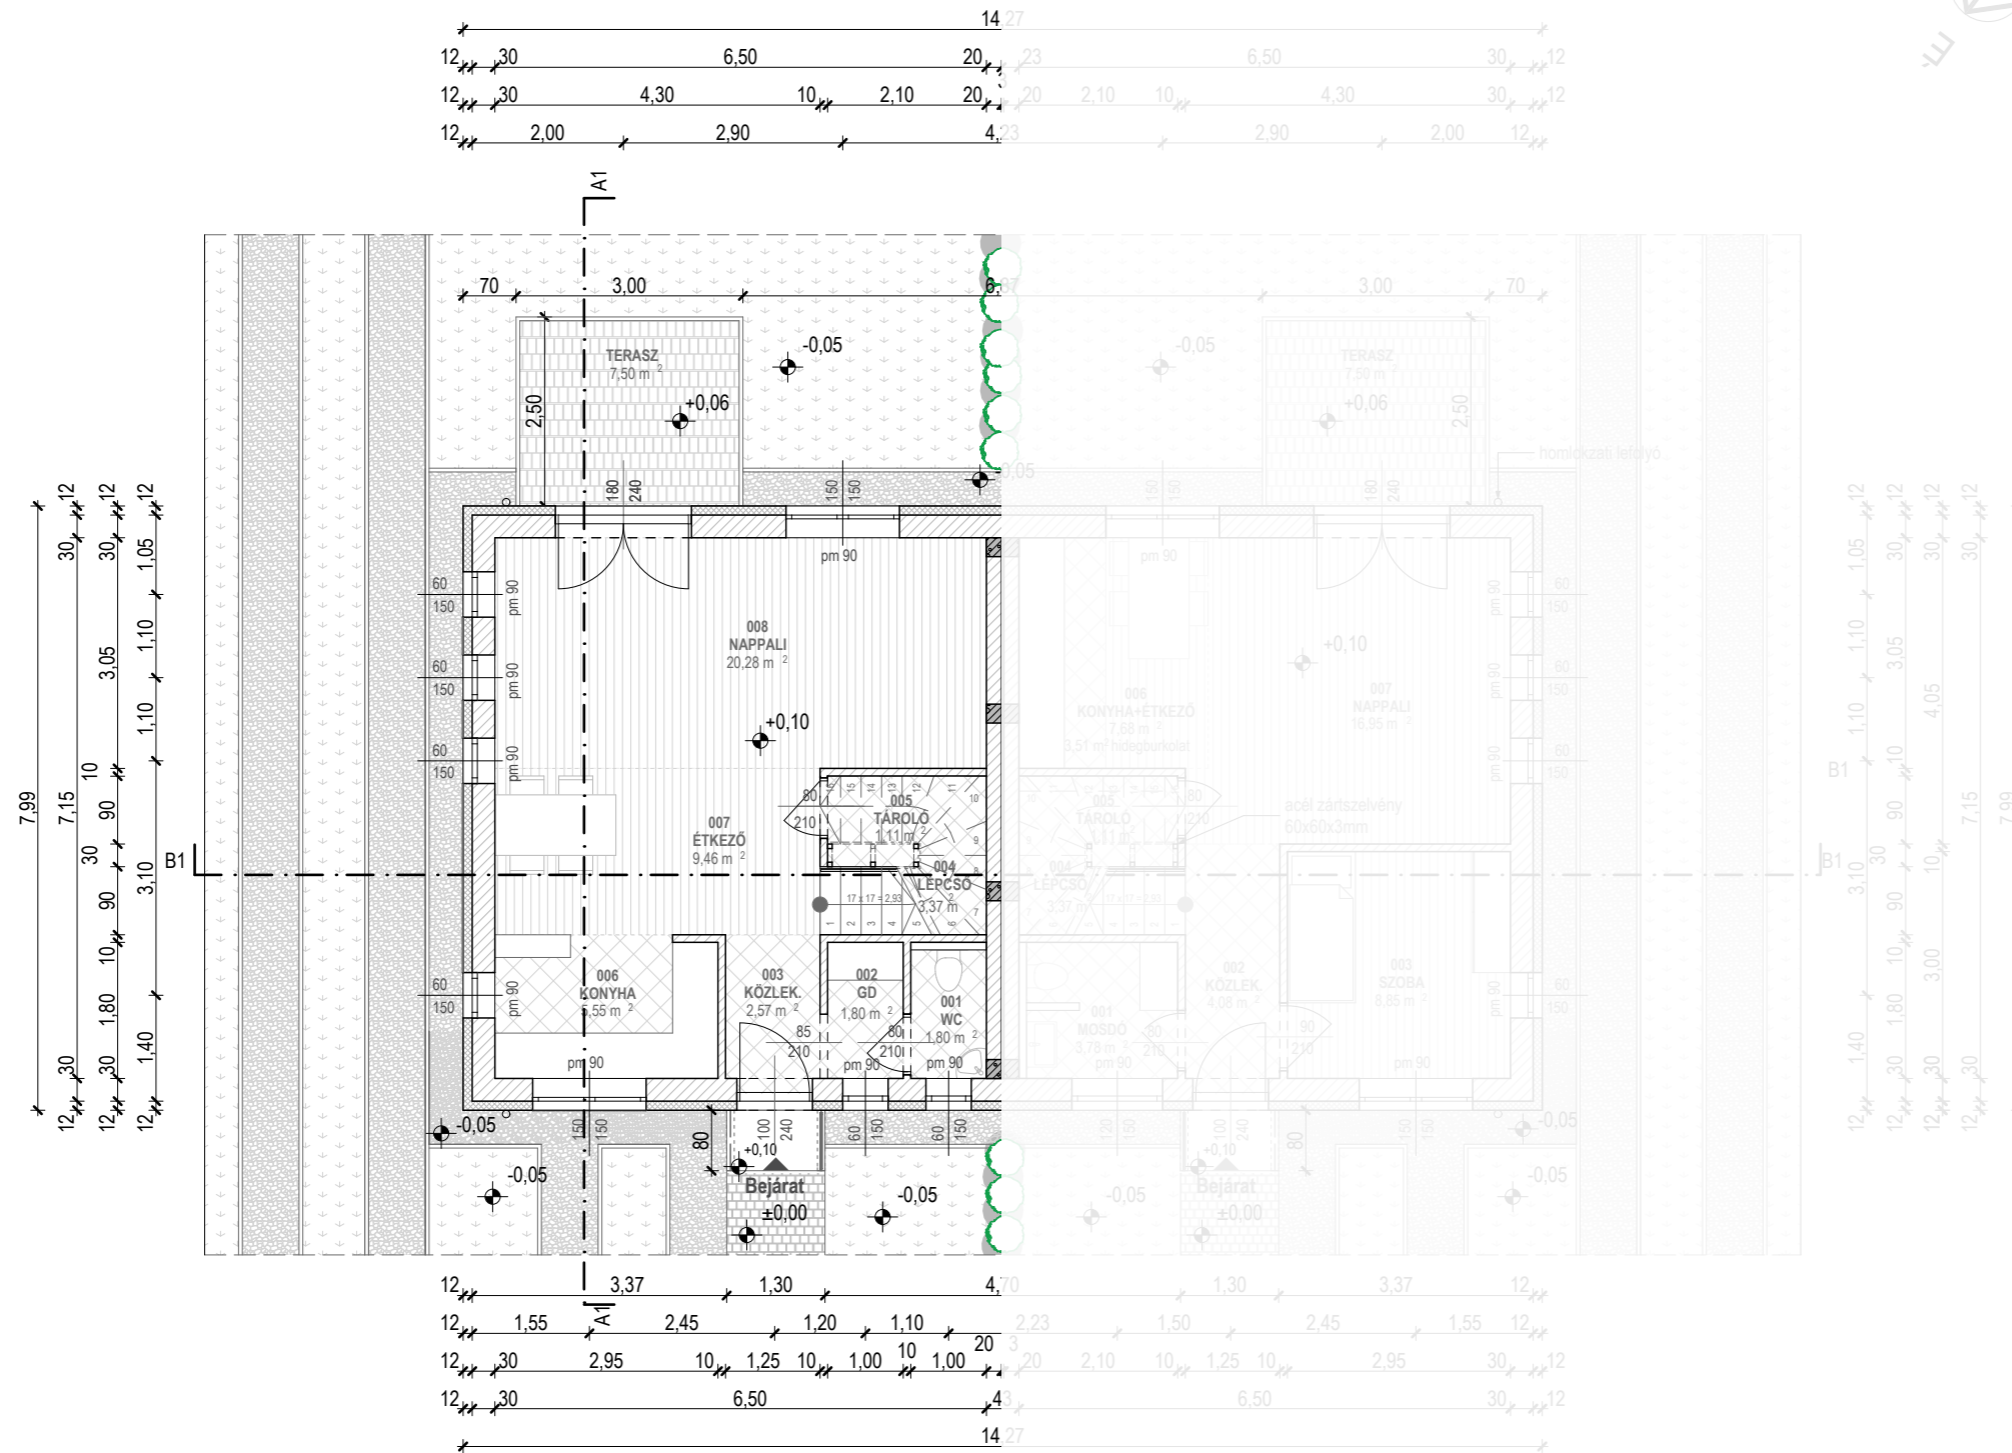

3. számú LAKÁS

4. számú LAKÁS

Helyiséglista (3. sz. lakás):

001 WC	1,80 m²	kerámia
002 GARDRÓB	1,80 m²	kerámia
003 KÖZLEKEDŐ	2,57 m²	kerámia
004 LÉPCSŐ	3,37 m²	fa
005 TÁROLÓ	1,11 m²	kerámia
006 KONYHA	5,55 m²	kerámia
007 ÉTKEZŐ	9,46 m²	lam.parketta
008 NAPPALI	20,28 m²	lam.parketta
Σ	45,94 m²	

BRUTTÓ: 57,01 m²
TERASZ: 7,50 m²

Helyiséglista (4. sz. lakás):

001 MOSDÓ	3,78 m²	kerámia
002 KÖZLEKEDŐ	4,08 m²	kerámia
003 SZOBA	8,85 m²	lam.park
004 LÉPCSŐ	3,37 m²	fa
005 TÁROLÓ	1,11 m²	kerámia
006 KONYHA+ÉTKEZŐ	7,68 m²	lam.park.+ker.
007 NAPPALI	16,95 m²	lam.parketta
Σ	45,82 m²	

BRUTTÓ: 57,01 m²
TERASZ: 7,50 m²