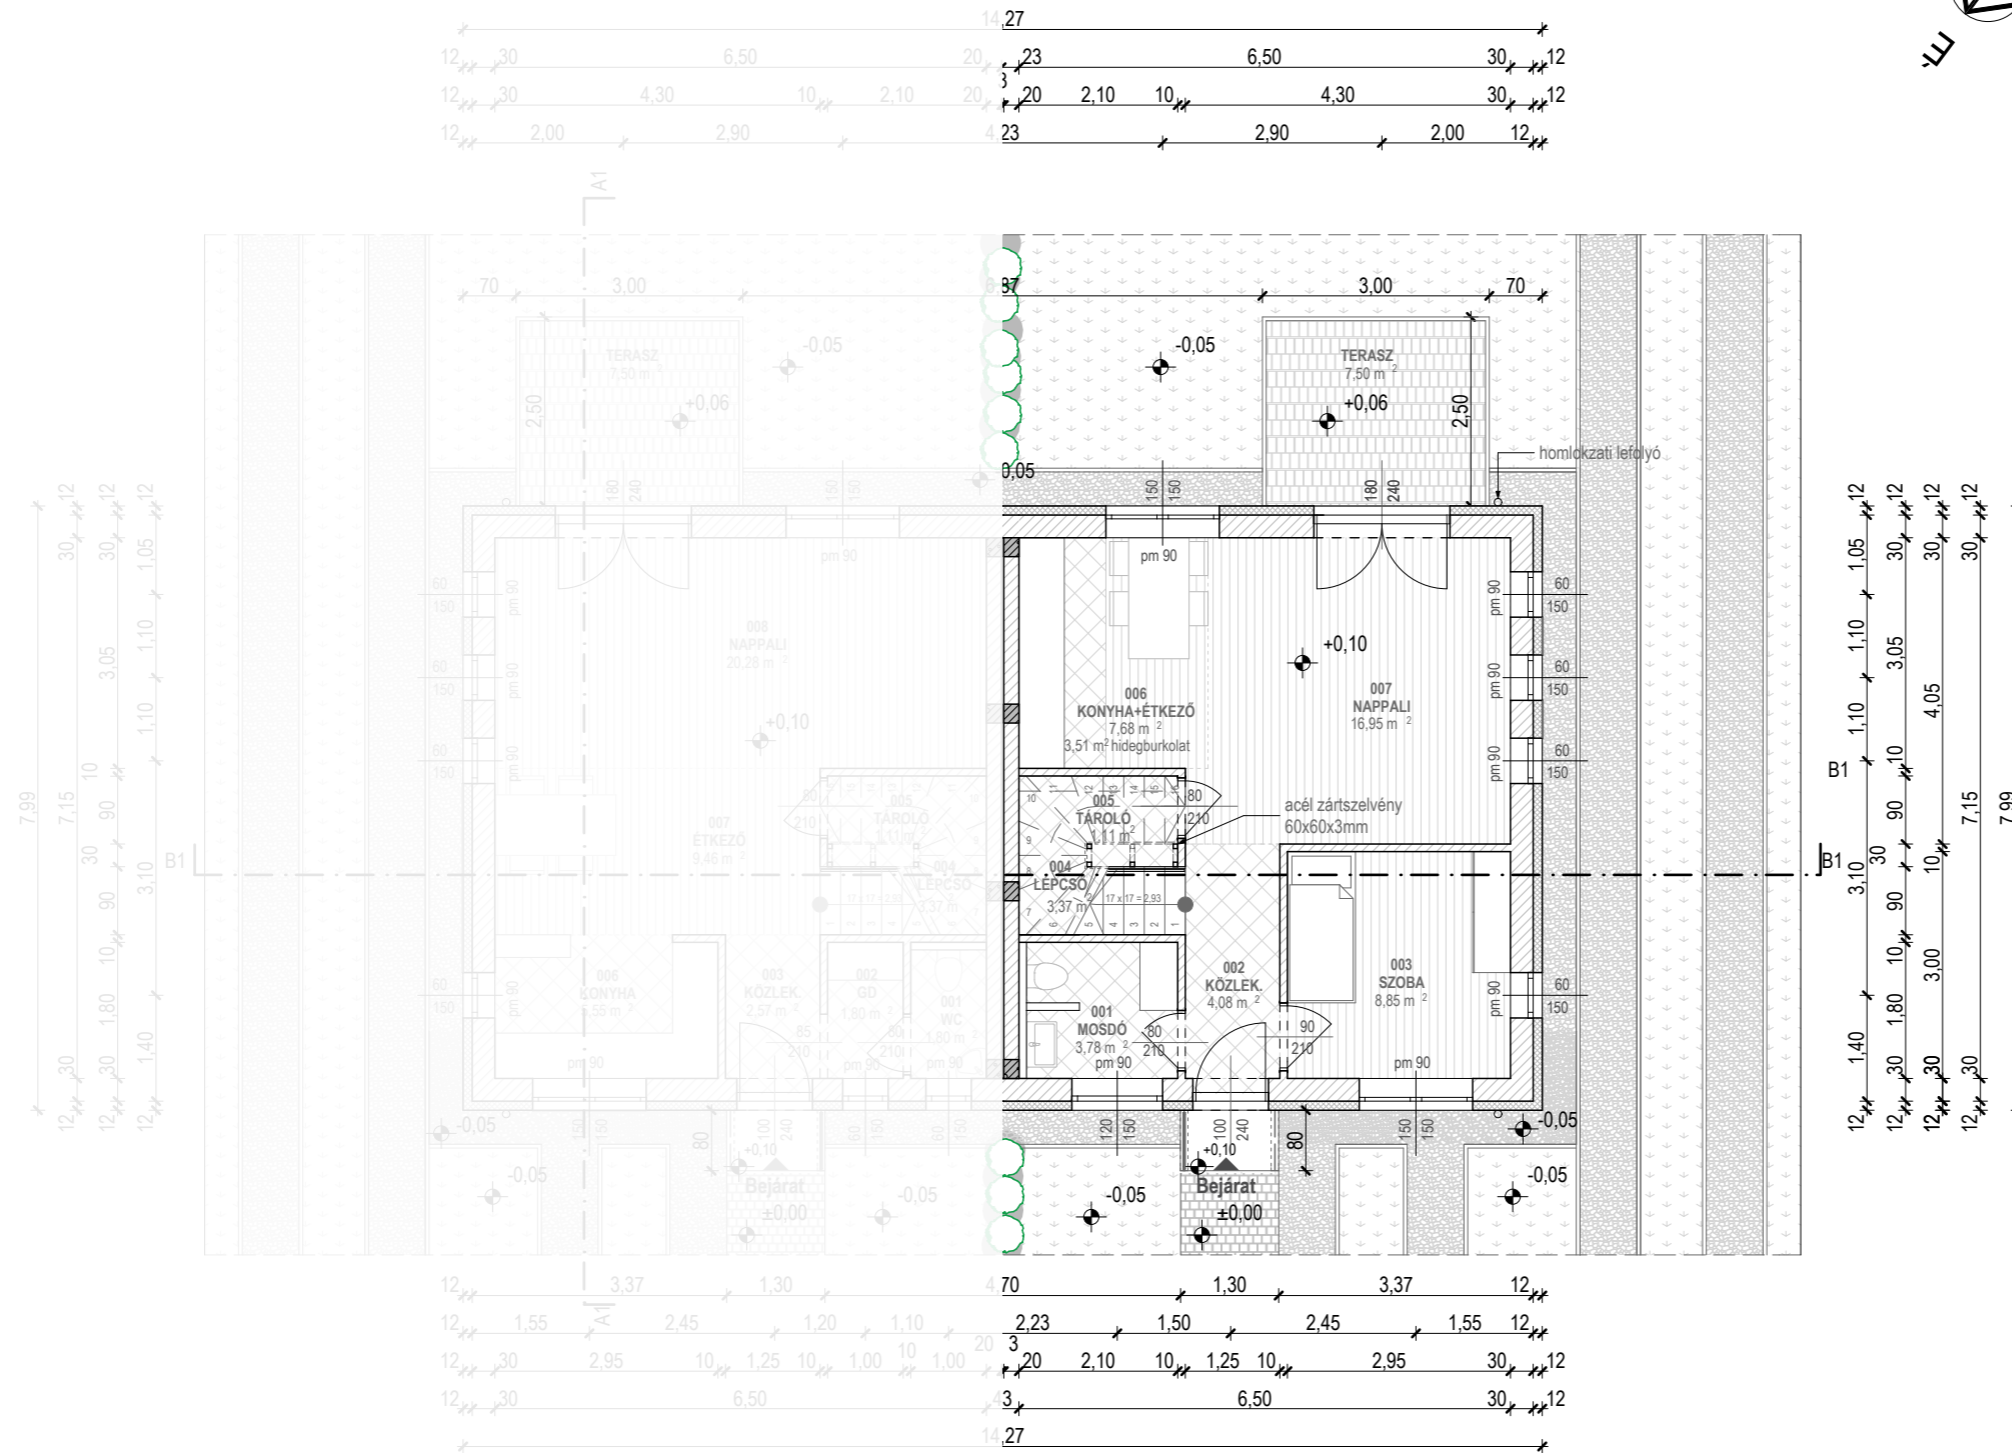

3. számú LAKÁS

4. számú LAKÁS

Helyiséglista (3. sz. lakás):

001 WC	1,80 m²	kerámia
002 GARDRÓB	1,80 m²	kerámia
003 KÖZLEKEDŐ	2,57 m²	kerámia
004 LÉPCSŐ	3,37 m²	fa
005 TÁROLÓ	1,11 m²	kerámia
006 KONYHA	5,55 m²	kerámia
007 ÉTKEZŐ	9,46 m²	lam.parketta
008 NAPPALI	20,28 m²	lam.parketta
Σ	45,94 m²	

BRUTTÓ: 57,01 m²
TERASZ: 7,50 m²

Helyiséglista (4. sz. lakás):

001 MOSDÓ	3,78 m²	kerámia
002 KÖZLEKEDŐ	4,08 m²	kerámia
003 SZOBA	8,85 m²	lam.park
004 LÉPCSŐ	3,37 m²	fa
005 TÁROLÓ	1,11 m²	kerámia
006 KONYHA+ÉTKEZŐ	7,68 m²	lam.park.+ker.
007 NAPPALI	16,95 m²	lam.parketta
Σ	45,82 m²	

BRUTTÓ: 57,01 m²
TERASZ: 7,50 m²