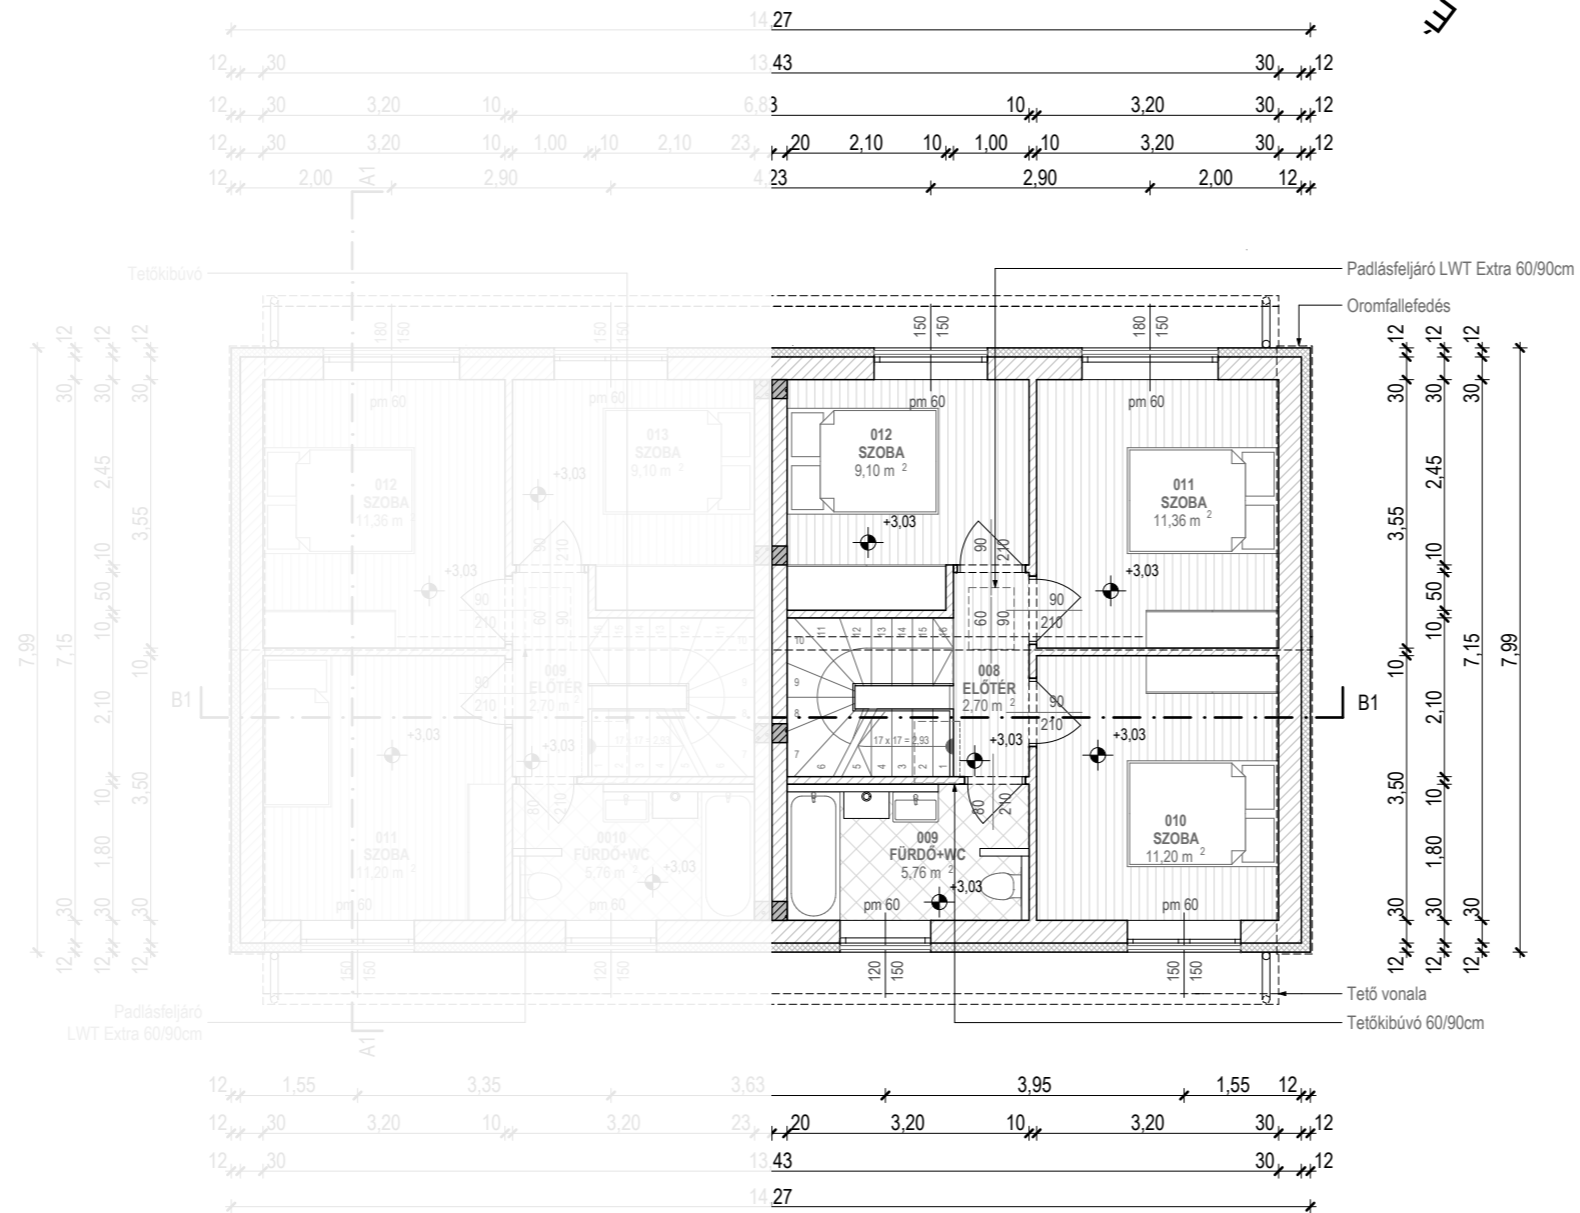

# VIRÁGVÖLGY LAKÓPARK

3. számú LAKÁS

4. számú LAKÁS

**Helyiséglista (3.sz. lakás):**

009 ELŐTÉR	2,70 m <sup>2</sup>	lam.parketta
010 FÜRDŐ+WC	5,76 m <sup>2</sup>	kerámia
011 SZOBA	11,20 m <sup>2</sup>	lam.parketta
012 SZOBA	11,36 m <sup>2</sup>	lam.parketta
013 SZOBA	9,10 m <sup>2</sup>	lam.parketta
<b>Σ</b>	<b>40,12 m<sup>2</sup></b>	

**Helyiséglista (4.sz. lakás):**

008 ELŐTÉR	2,70 m <sup>2</sup>	lam.parketta
009 FÜRDŐ+WC	5,76 m <sup>2</sup>	kerámia
010 SZOBA	11,20 m <sup>2</sup>	lam.parketta
011 SZOBA	11,36 m <sup>2</sup>	lam.parketta
012 SZOBA	9,10 m <sup>2</sup>	lam.parketta
<b>Σ</b>	<b>40,12 m<sup>2</sup></b>	

BRUTTÓ: 57,01 m<sup>2</sup>  
TERASZ: 7,50 m<sup>2</sup>