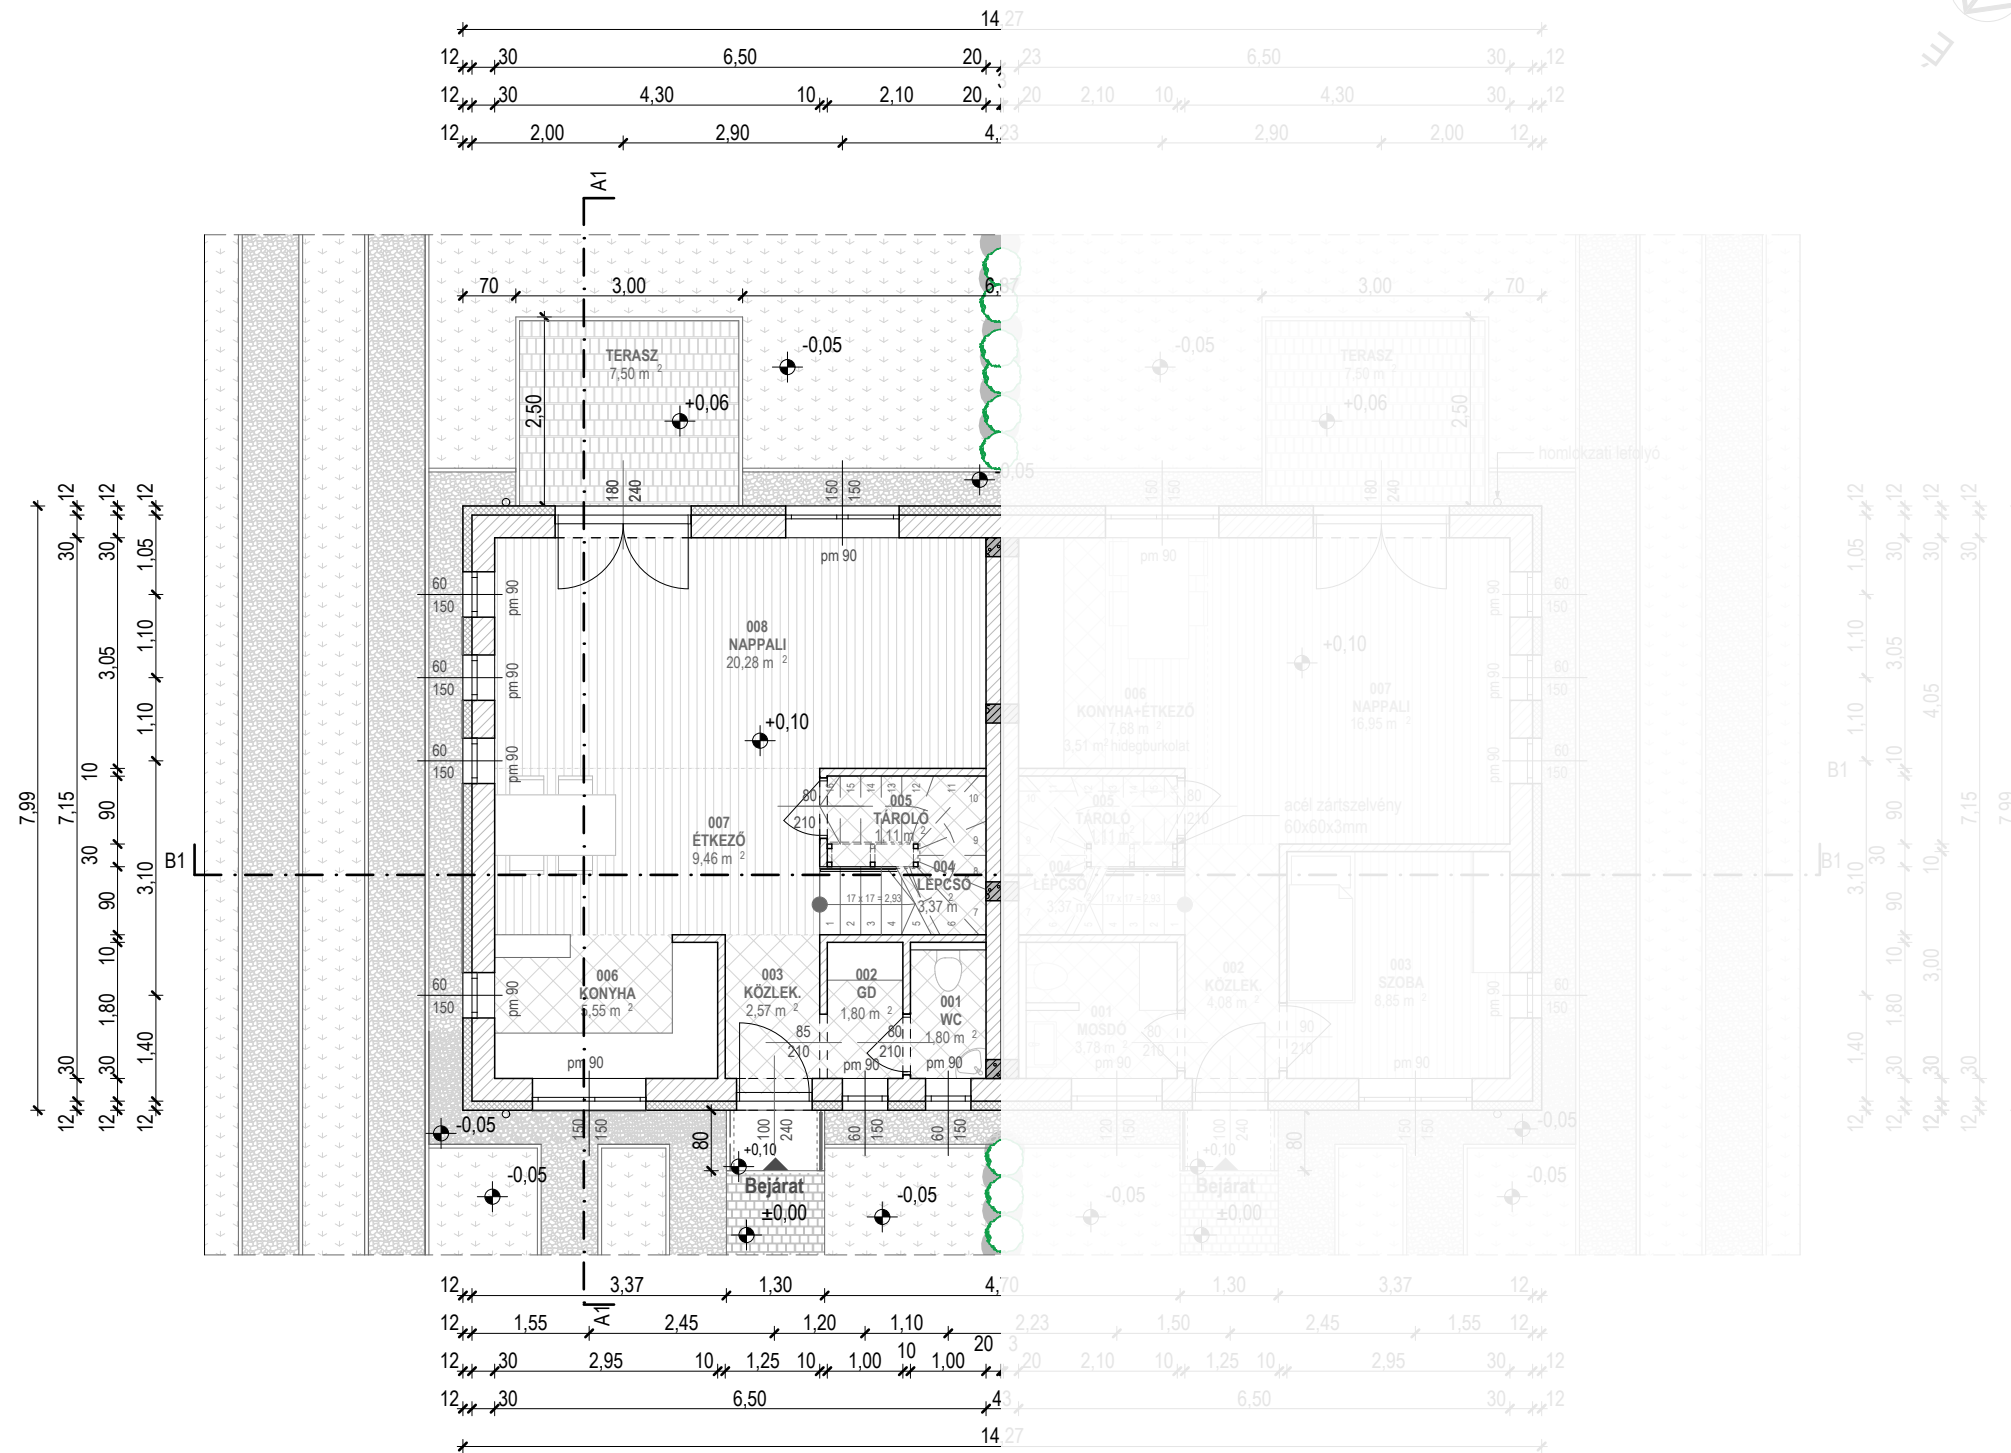

VIRÁGVÖLGY LAKÓPARK

Helyiséglista (1.sz. lakás):

009 ELŐTÉR	2,70 m ²	lam.parketta
010 FÜRDŐ+WC	5,76 m ²	kerámia
011 SZOBA	11,20 m ²	lam.parketta
012 SZOBA	11,36 m ²	lam.parketta
013 SZOBA	9,10 m ²	lam.parketta
Σ	40,12 m²	

Helyiséglista (2.sz. lakás):

008 ELŐTÉR	2,70 m ²	lam.parketta
009 FÜRDŐ+WC	5,76 m ²	kerámia
010 SZOBA	11,20 m ²	lam.parketta
011 SZOBA	11,36 m ²	lam.parketta
012 SZOBA	9,10 m ²	lam.parketta
Σ	40,12 m²	

1. számú LAKÁS

2. számú LAKÁS

Helyiséglista (1. sz. lakás):

001 WC	1,80 m ²	kerámia
002 GARDRÓB	1,80 m ²	kerámia
003 KÖZLEKEDŐ	2,57 m ²	kerámia
004 LÉPCSŐ	3,37 m ²	fa
005 TÁROLÓ	1,11 m ²	kerámia
006 KONYHA	5,55 m ²	kerámia
007 ÉTKEZŐ	9,46 m ²	lam.parketta
008 NAPPALI	20,28 m ²	lam.parketta
Σ	45,94 m²	

BRUTTÓ: 57,01 m²
TERASZ: 7,50 m²