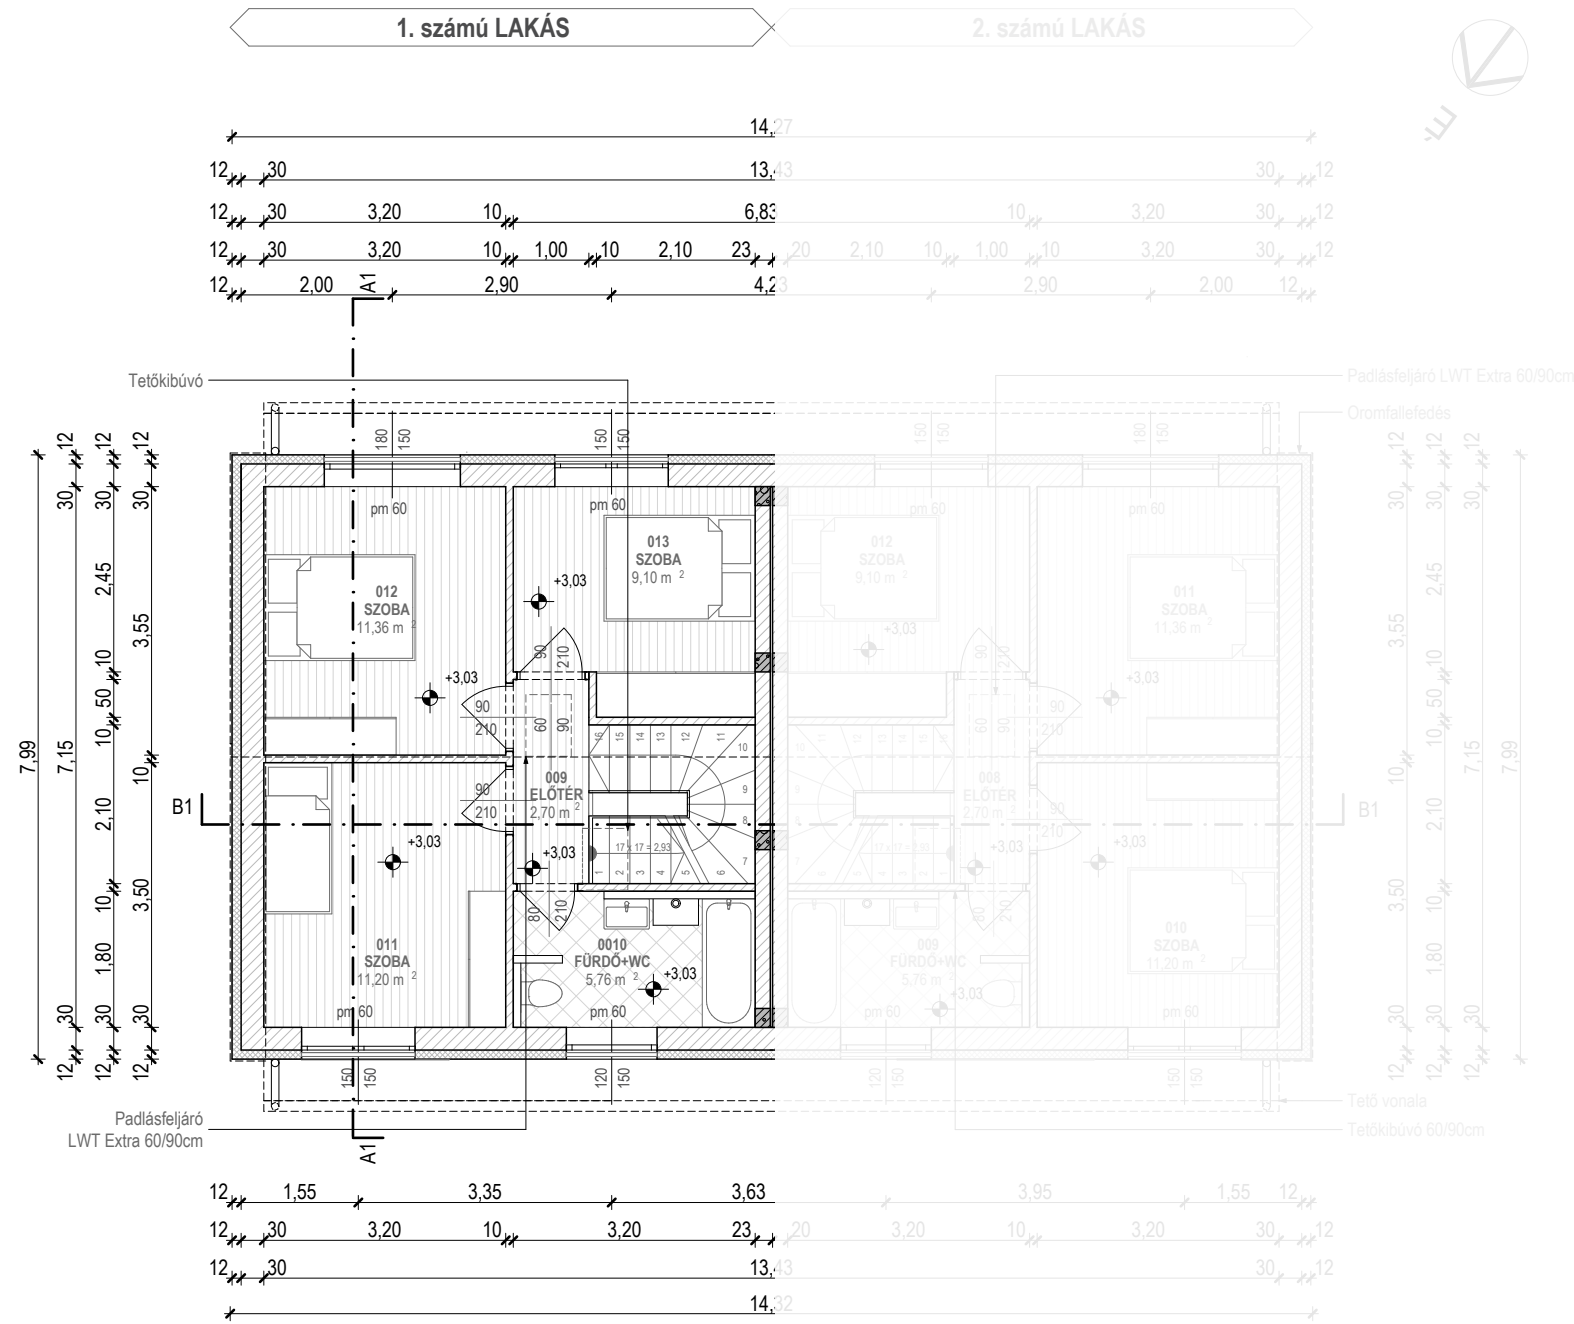

VIRÁGVÖLGY LAKÓPARK

Helyiséglista (1.sz. lakás):

009 ELŐTÉR	2,70 m ²	lam.parketta
010 FÜRDŐ+WC	5,76 m ²	kerámia
011 SZOBA	11,20 m ²	lam.parketta
012 SZOBA	11,36 m ²	lam.parketta
013 SZOBA	9,10 m ²	lam.parketta
Σ	40,12 m²	

Helyiséglista (2.sz. lakás):

008 ELŐTÉR	2,70 m ²	lam.parketta
009 FÜRDŐ+WC	5,76 m ²	kerámia
010 SZOBA	11,20 m ²	lam.parketta
011 SZOBA	11,36 m ²	lam.parketta
012 SZOBA	9,10 m ²	lam.parketta
Σ	40,12 m²	

1. számú LAKÁS

2. számú LAKÁS

Helyiséglista (1. sz. lakás):

001 WC	1,80 m ²	kerámia
002 GARDRÓB	1,80 m ²	kerámia
003 KÖZLEKEDŐ	2,57 m ²	kerámia
004 LÉPCSŐ	3,37 m ²	fa
005 TÁROLÓ	1,11 m ²	kerámia
006 KONYHA	5,55 m ²	kerámia
007 ÉTKEZŐ	9,46 m ²	lam.parketta
008 NAPPALI	20,28 m ²	lam.parketta
Σ	45,94 m²	

BRUTTÓ: 57,01 m²
TERASZ: 7,50 m²