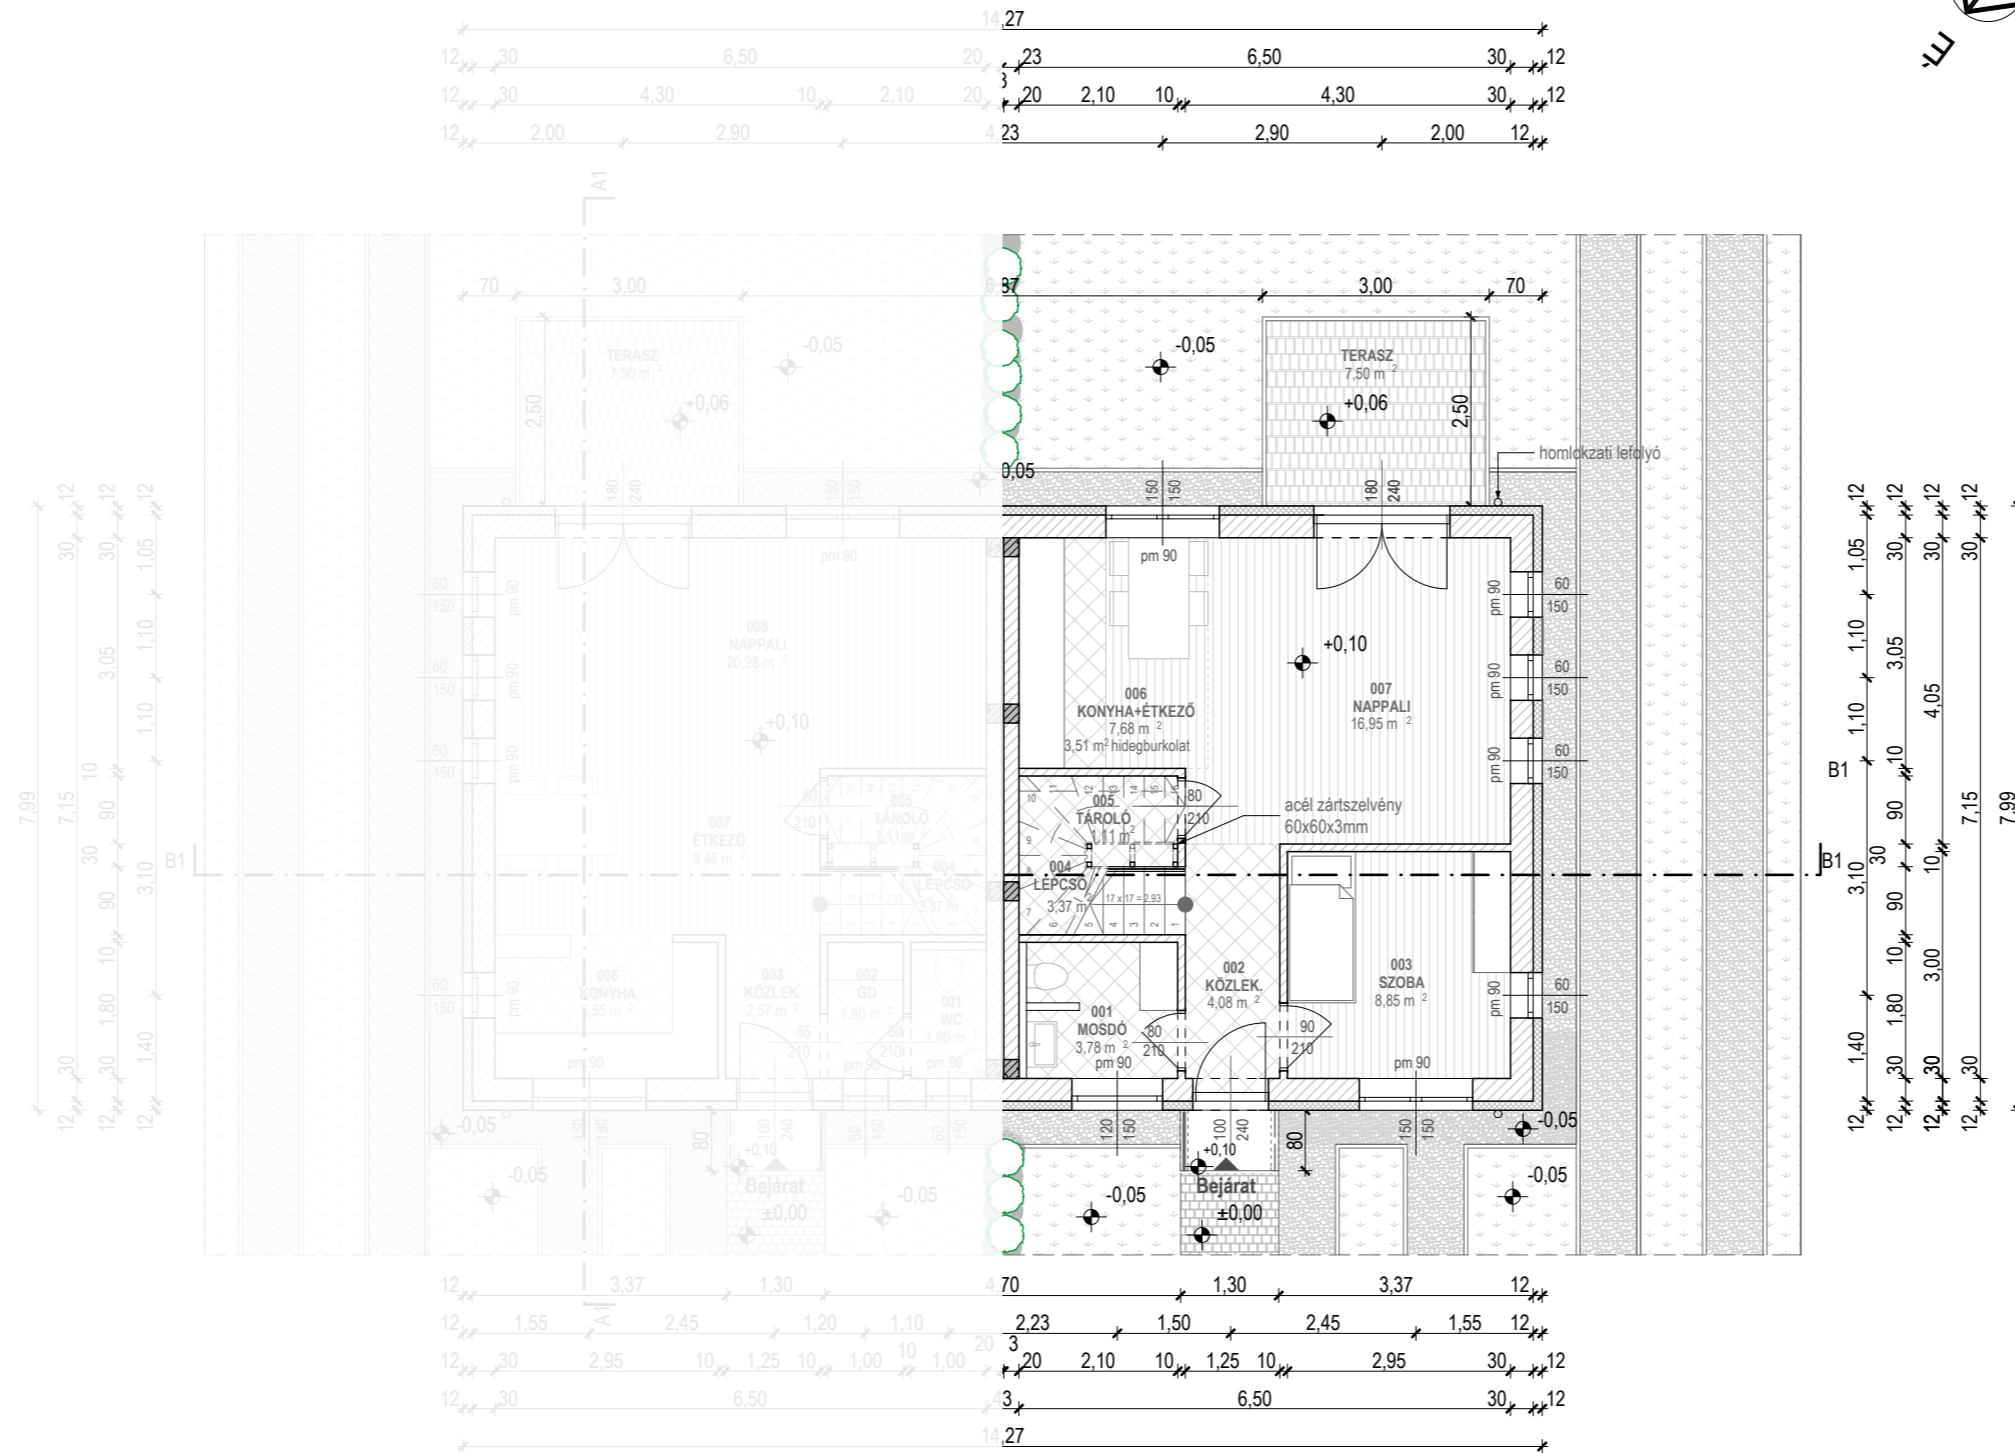

VIRÁGVÖLGY LAKÓPARK

1. számú LAKÁS

2. számú LAKÁS

Helyiséglista (1.sz. lakás):

009 ELŐTÉR	2,70 m ²	lam.parketta
010 FÜRDŐ+WC	5,76 m ²	kerámia
011 SZOBA	11,20 m ²	lam.parketta
012 SZOBA	11,36 m ²	lam.parketta
013 SZOBA	9,10 m ²	lam.parketta
Σ	40,12 m²	

Helyiséglista (2.sz. lakás):

008 ELŐTÉR	2,70 m ²	lam.parketta
009 FÜRDŐ+WC	5,76 m ²	kerámia
010 SZOBA	11,20 m ²	lam.parketta
011 SZOBA	11,36 m ²	lam.parketta
012 SZOBA	9,10 m ²	lam.parketta
Σ	40,12 m²	

1. számú LAKÁS

2. számú LAKÁS

Helyiséglista (1. sz. lakás):

001 WC	1,80 m ²	kerámia
002 GARDRÓB	1,80 m ²	kerámia
003 KÖZLEKEDŐ	2,57 m ²	kerámia
004 LÉPCSŐ	3,37 m ²	fa
005 TÁROLÓ	1,11 m ²	kerámia
006 KONYHA	5,55 m ²	kerámia
007 ÉTKEZŐ	9,46 m ²	lam.parketta
008 NAPPALI	20,28 m ²	lam.parketta
Σ	45,94 m²	

BRUTTÓ: 57,01 m²
TERASZ: 7,50 m²