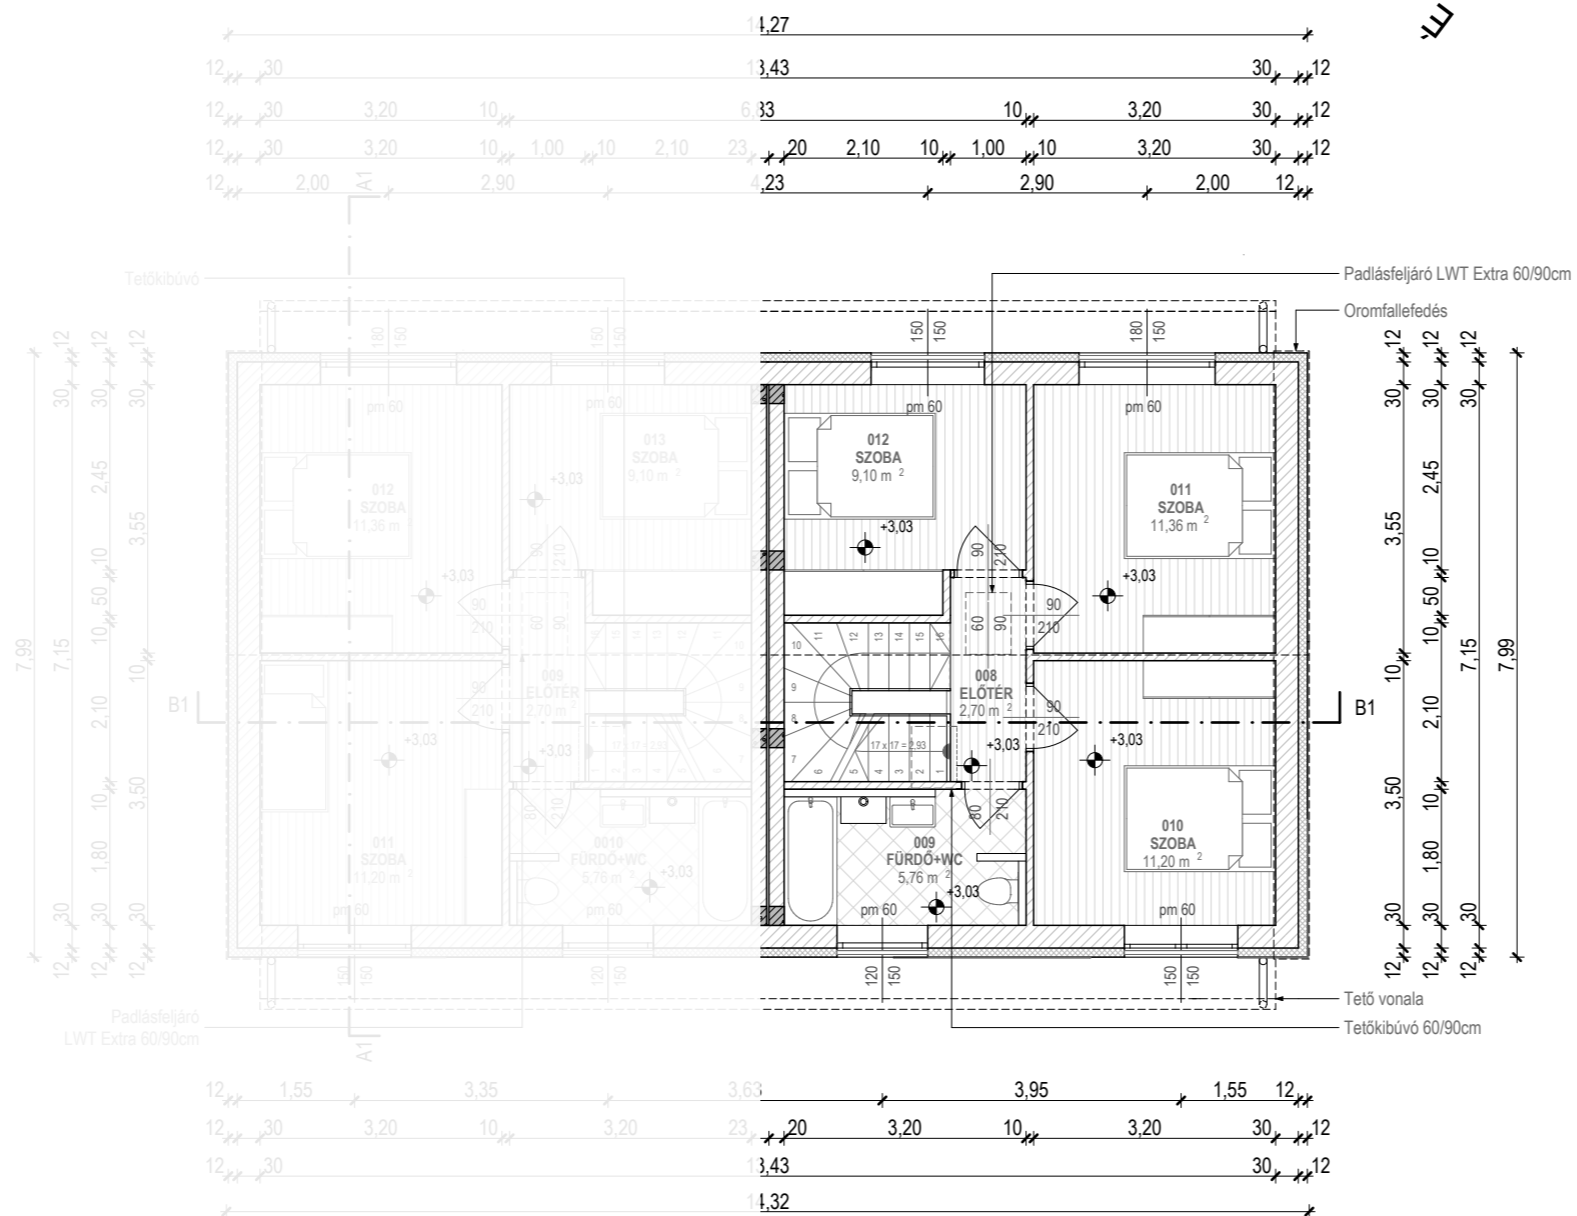

VIRÁGVÖLGY LAKÓPARK

1. számú LAKÁS

2. számú LAKÁS

Helyiséglista (1.sz. lakás):

009 ELŐTÉR	2,70 m ²	lam.parketta
010 FÜRDŐ+WC	5,76 m ²	kerámia
011 SZOBA	11,20 m ²	lam.parketta
012 SZOBA	11,36 m ²	lam.parketta
013 SZOBA	9,10 m ²	lam.parketta
Σ	40,12 m²	

Helyiséglista (2.sz. lakás):

008 ELŐTÉR	2,70 m ²	lam.parketta
009 FÜRDŐ+WC	5,76 m ²	kerámia
010 SZOBA	11,20 m ²	lam.parketta
011 SZOBA	11,36 m ²	lam.parketta
012 SZOBA	9,10 m ²	lam.parketta
Σ	40,12 m²	

1. számú LAKÁS

2. számú LAKÁS

Helyiséglista (1. sz. lakás):

001 WC	1,80 m ²	kerámia
002 GARDRÓB	1,80 m ²	kerámia
003 KÖZLEKEDŐ	2,57 m ²	kerámia
004 LÉPCSŐ	3,37 m ²	fa
005 TÁROLÓ	1,11 m ²	kerámia
006 KONYHA	5,55 m ²	kerámia
007 ÉTKEZŐ	9,46 m ²	lam.parketta
008 NAPPALI	20,28 m ²	lam.parketta
Σ	45,94 m²	

BRUTTÓ: 57,01 m²
TERASZ: 7,50 m²