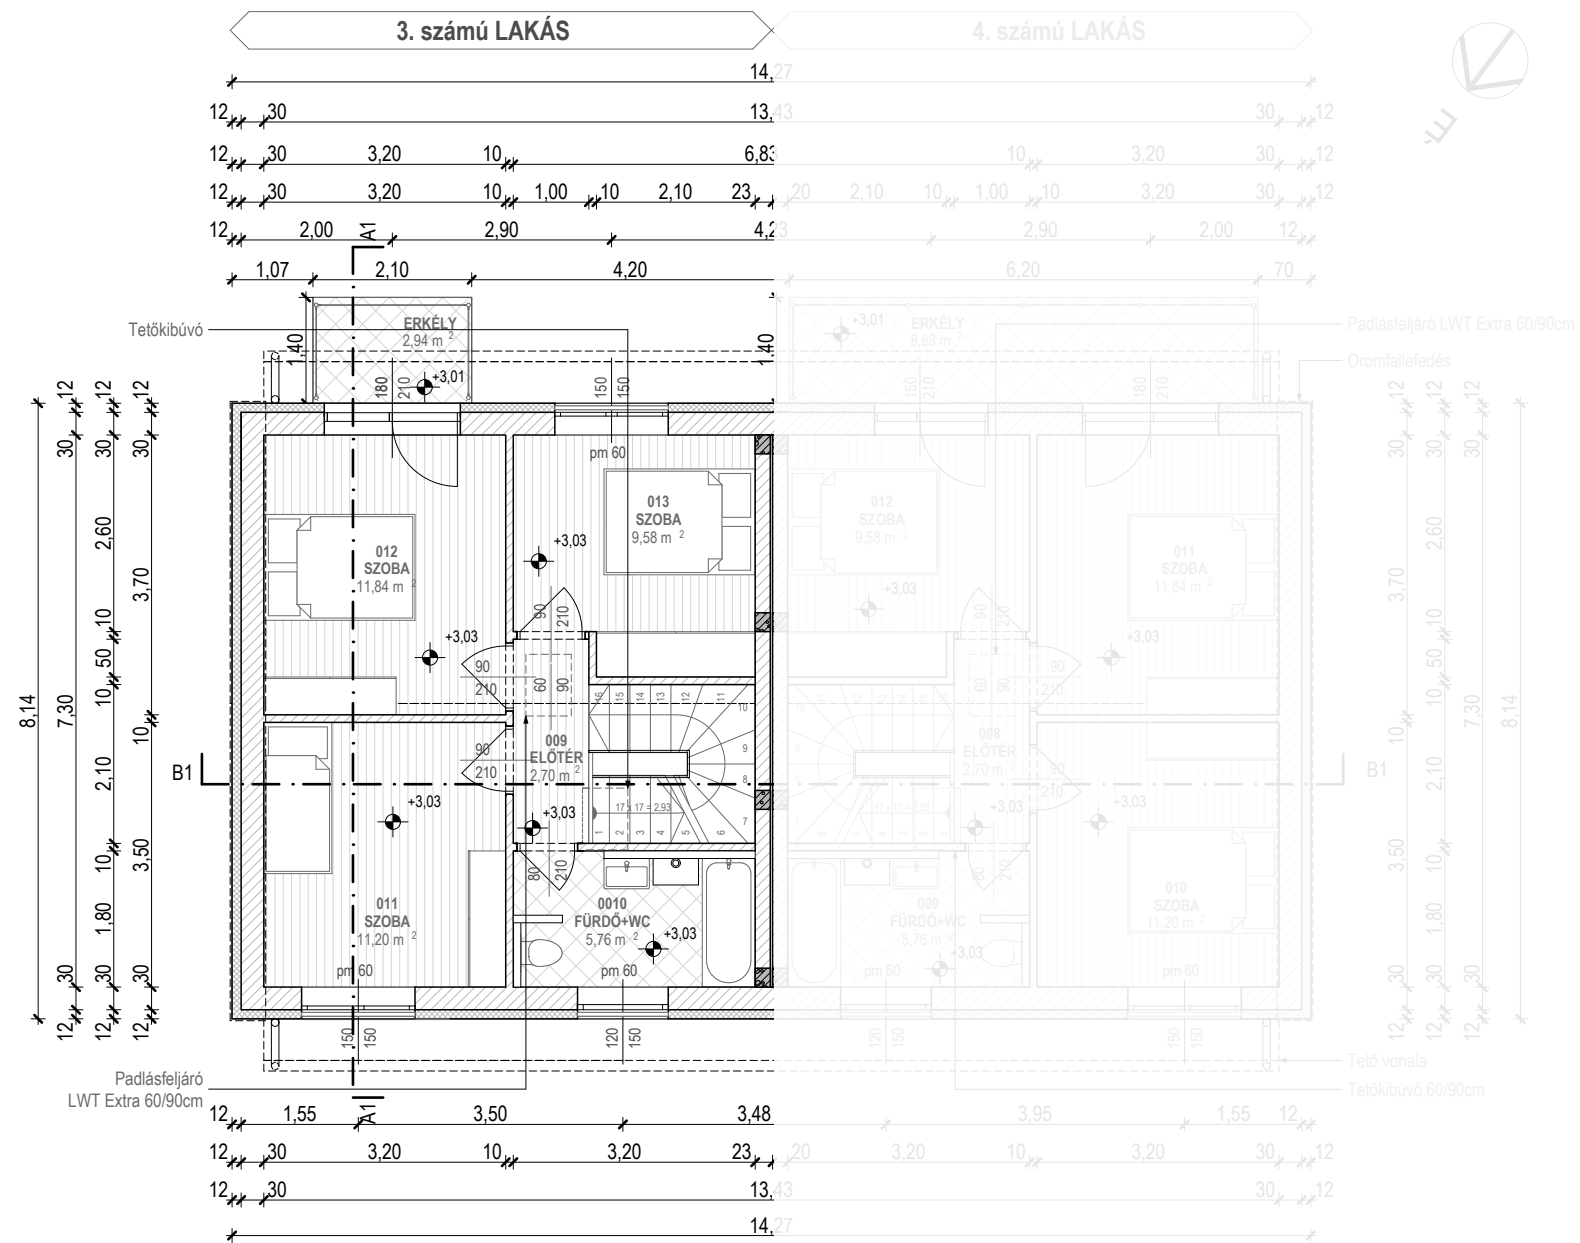

VIRÁGVÖLGY LAKÓPARK

Helyiséglista (3.sz. lakás):

009 ELŐTÉR	2,70 m ²	lam.parketta
010 FÜRDŐ+WC	5,76 m ²	kerámia
011 SZOBA	11,20 m ²	lam.parketta
012 SZOBA	11,84 m ²	lam.parketta
013 SZOBA	9,58 m ²	lam.parketta
	Σ 41,08 m ²	
ERKÉLY :	2,94 m ²	

Helyiséglista (4.sz. lakás):

008 ELŐTÉR	2,70 m ²	lam.parketta
009 FÜRDŐ+WC	5,76 m ²	kerámia
010 SZOBA	11,20 m ²	lam.parketta
011 SZOBA	11,84 m ²	lam.parketta
012 SZOBA	9,58 m ²	lam.parketta
	Σ 41,08 m ²	
ERKÉLY:	8,68 m ²	

BRUTTÓ: 58,08 m²
TERASZ: 7,50 m²

Helyiséglista (4. sz. lakás):

001 MOSDÓ	3,78 m ²	kerámia
002 KÖZLEKEDŐ	4,08 m ²	kerámia
003 SZOBA	8,85 m ²	lam.park
004 LÉPCSŐ	3,37 m ²	fa
005 TÁROLÓ	1,11 m ²	kerámia
006 KONYHA+ÉTKEZŐ	8,00 m ²	lam.park.+ker.
007 NAPPALI	17,55 m ²	lam.parketta
Σ	46,74 m²	

BRUTTÓ: 58,08 m²
TERASZ: 7,50 m²