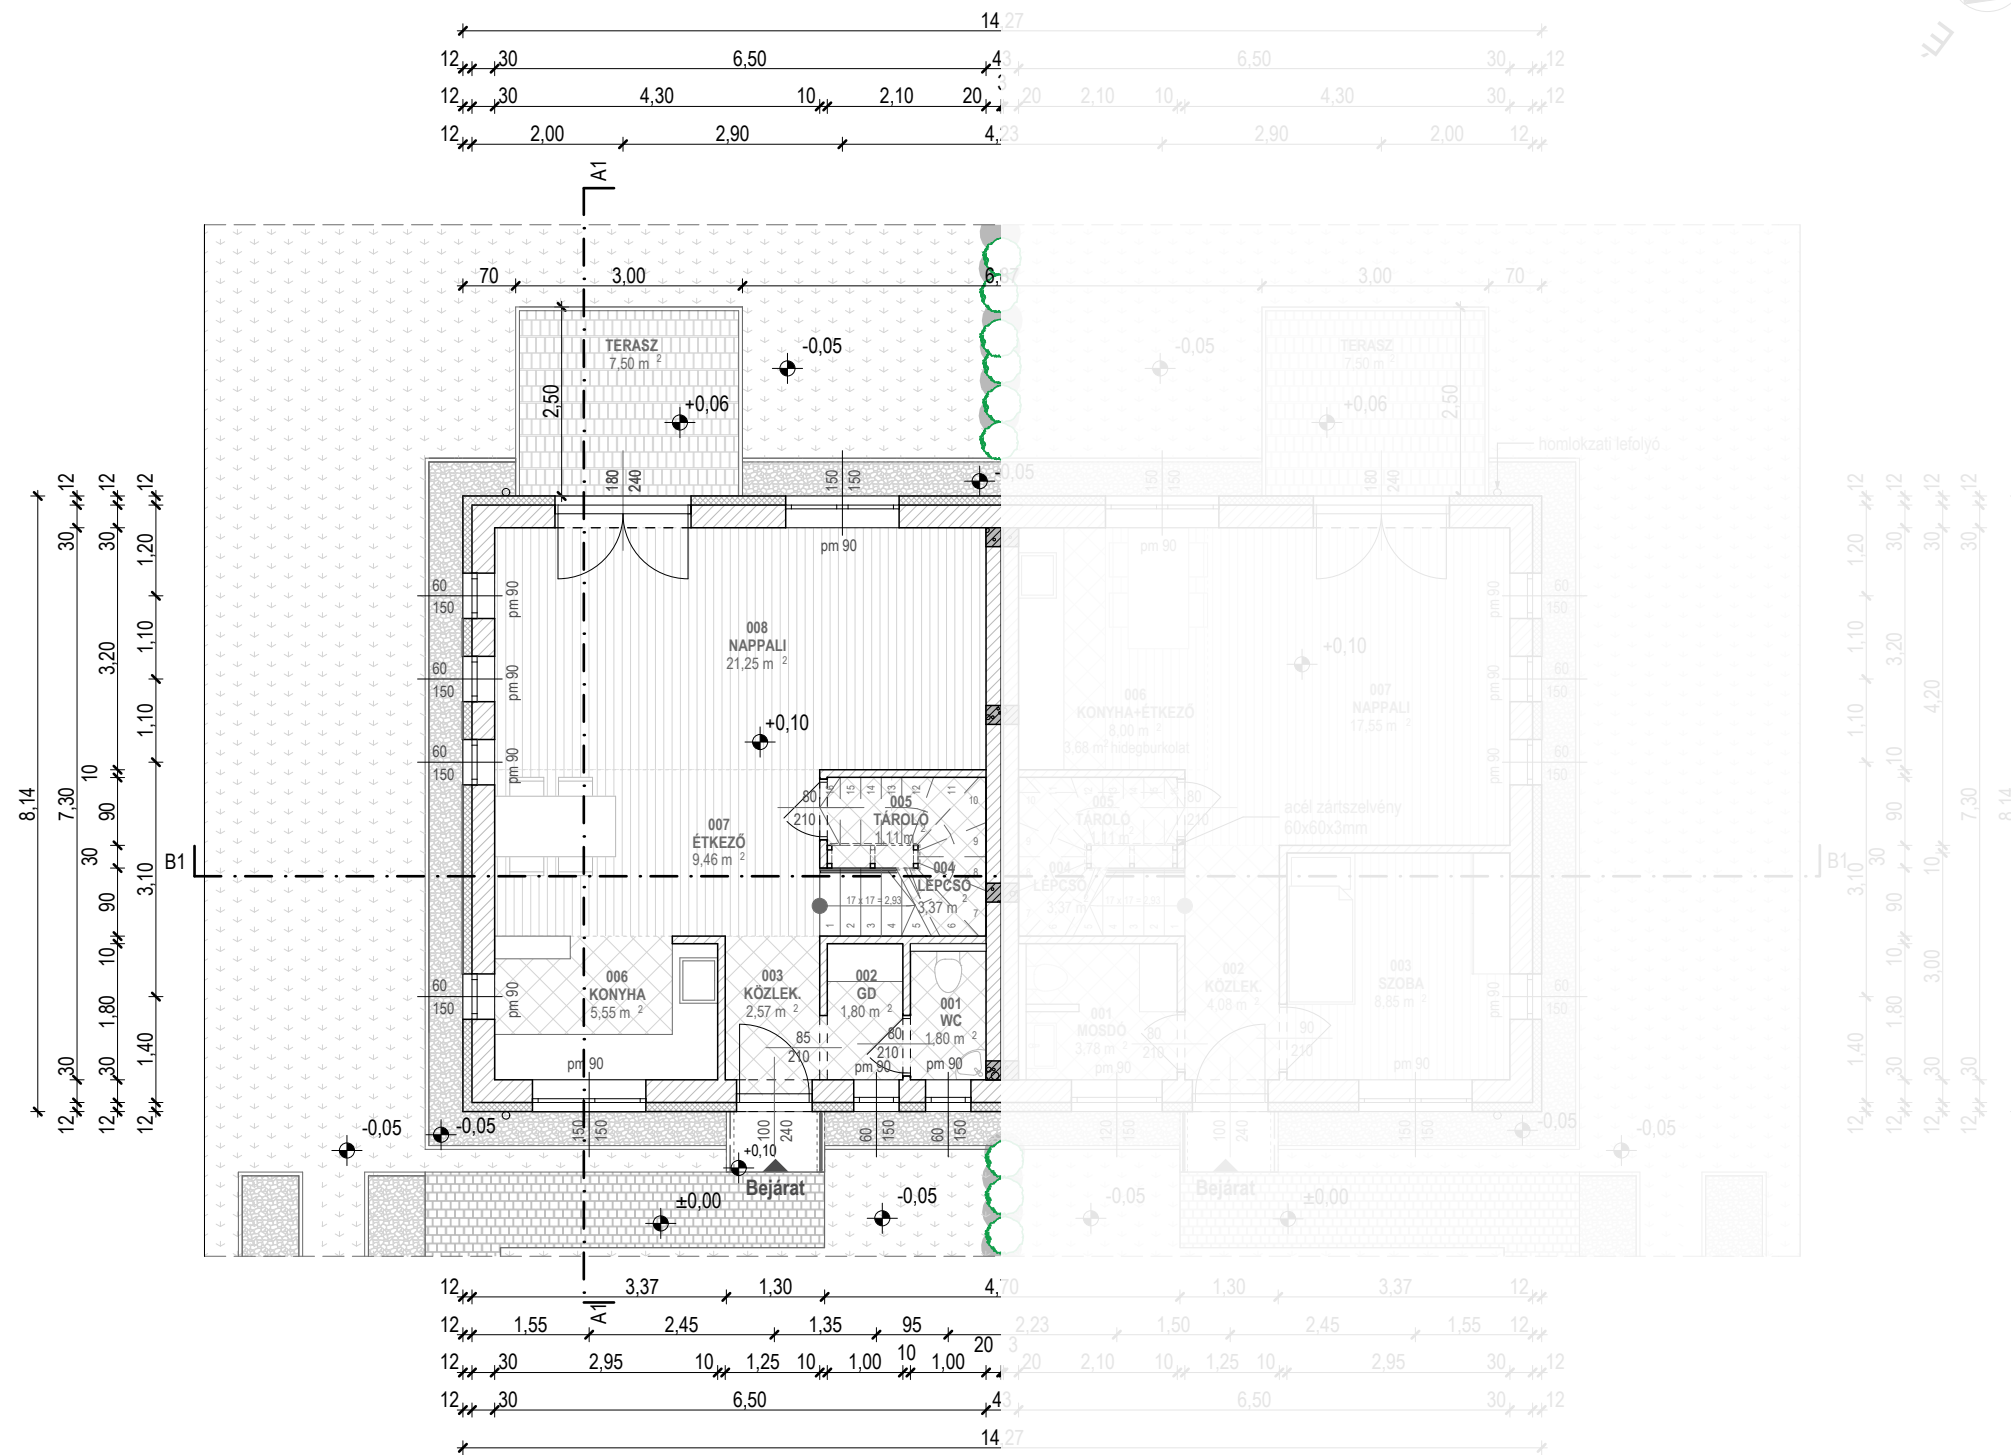

3. számú LAKÁS

4. számú LAKÁS

Helyiséglista (3. sz. lakás):

001 WC	1,80 m²	kerámia
002 GARDRÓB	1,80 m²	kerámia
003 KÖZLEKEDŐ	2,57 m²	kerámia
004 LÉPCSŐ	3,37 m²	fa
005 TÁROLÓ	1,11 m²	kerámia
006 KONYHA	5,55 m²	kerámia
007 ÉTKEZŐ	9,46 m²	lam.parketta
008 NAPPALI	21,25 m²	lam.parketta
Σ	46,91 m²	

BRUTTÓ: 58,08 m²
TERASZ: 7,50 m²

Helyiséglista (4. sz. lakás):

001 MOSDÓ	3,78 m²	kerámia
002 KÖZLEKEDŐ	4,08 m²	kerámia
003 SZOBA	8,85 m²	lam.park
004 LÉPCSŐ	3,37 m²	fa
005 TÁROLÓ	1,11 m²	kerámia
006 KONYHA+ÉTKEZŐ	8,00 m²	lam.park.+ker.
007 NAPPALI	17,55 m²	lam.parketta
Σ	46,74 m²	

BRUTTÓ: 58,08 m²
TERASZ: 7,50 m²