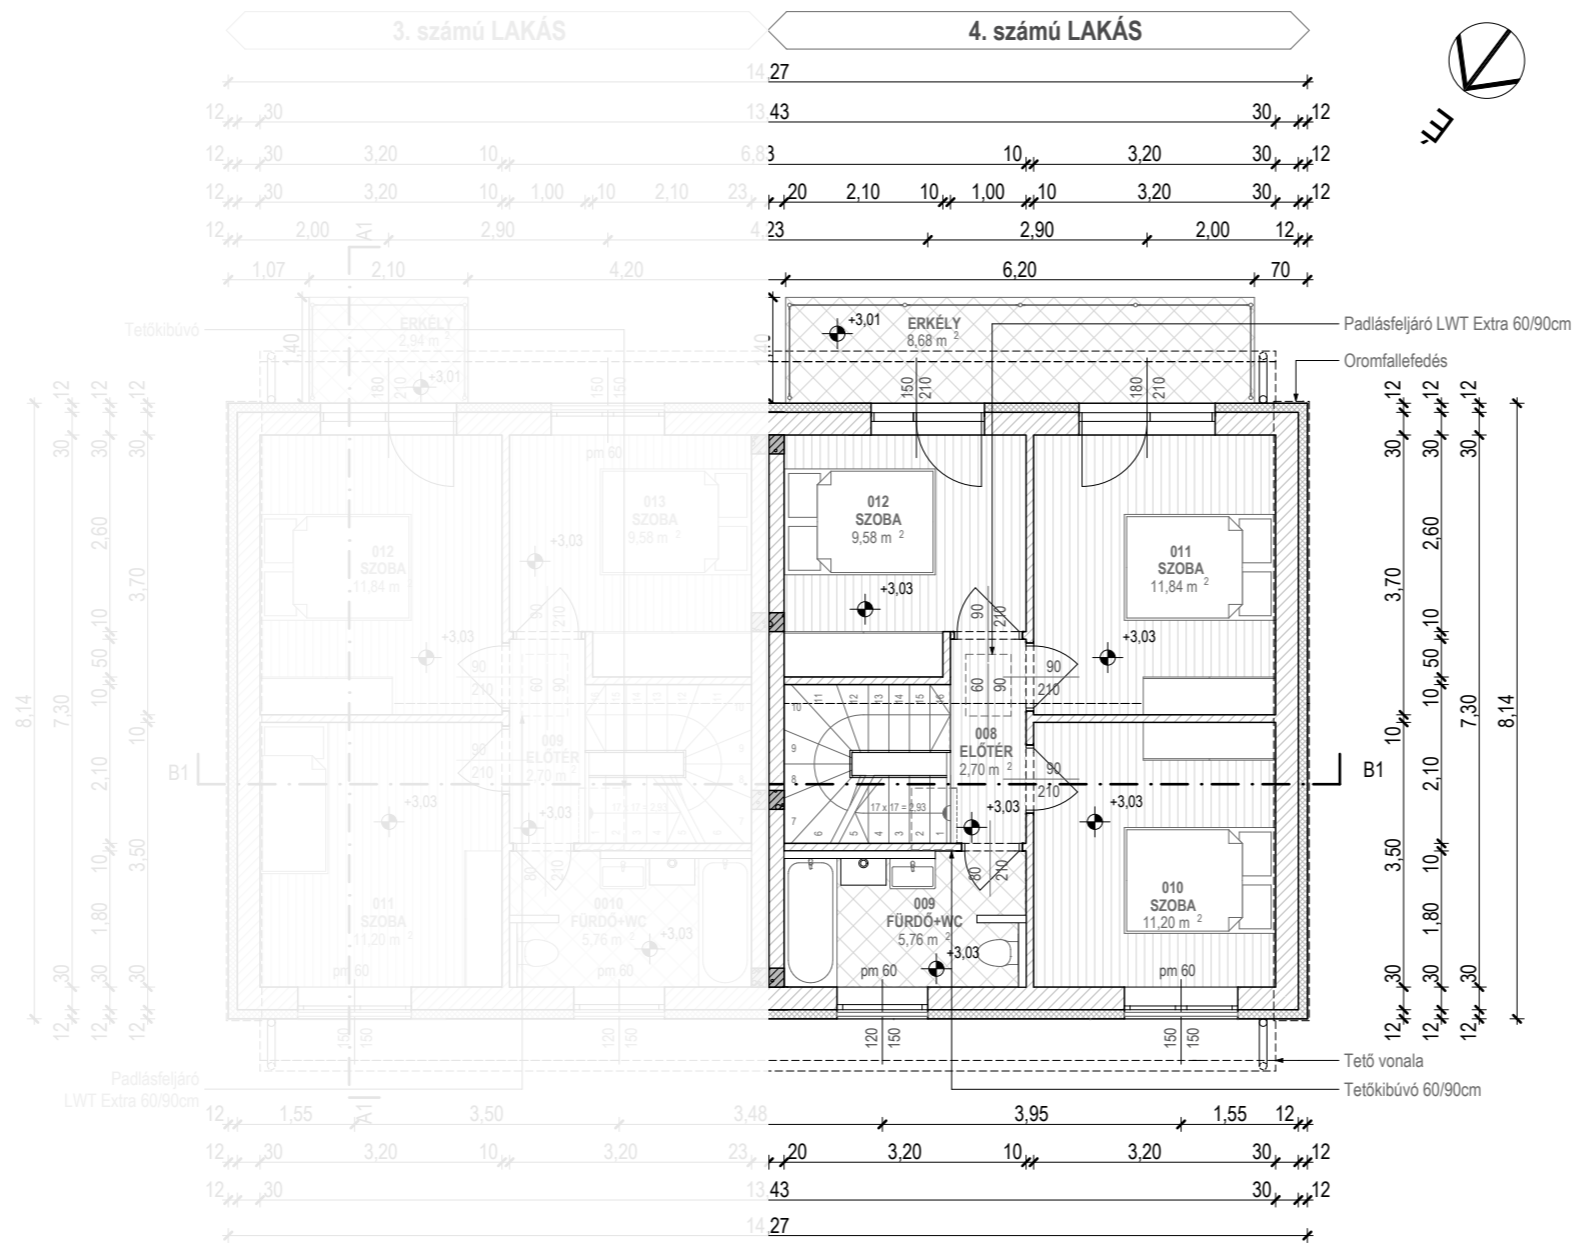

### Helyiséglista (3.sz. lakás):

009 ELŐTÉR	2,70 m <sup>2</sup>	lam.parketta
010 FÜRDŐ+WC	5,76 m <sup>2</sup>	kerámia
011 SZOBA	11,20 m <sup>2</sup>	lam.parketta
012 SZOBA	11,84 m <sup>2</sup>	lam.parketta
013 SZOBA	9,58 m <sup>2</sup>	lam.parketta
	Σ 41,08 m <sup>2</sup>	
ERKÉLY:	2,94 m <sup>2</sup>	

### Helyiséglista (4.sz. lakás):

008 ELŐTÉR	2,70 m <sup>2</sup>	lam.parketta
009 FÜRDŐ+WC	5,76 m <sup>2</sup>	kerámia
010 SZOBA	11,20 m <sup>2</sup>	lam.parketta
011 SZOBA	11,84 m <sup>2</sup>	lam.parketta
012 SZOBA	9,58 m <sup>2</sup>	lam.parketta
	Σ 41,08 m <sup>2</sup>	
ERKÉLY:	8,68 m <sup>2</sup>	

BRUTTÓ: 58,08 m<sup>2</sup>  
TERASZ: 7,50 m<sup>2</sup>