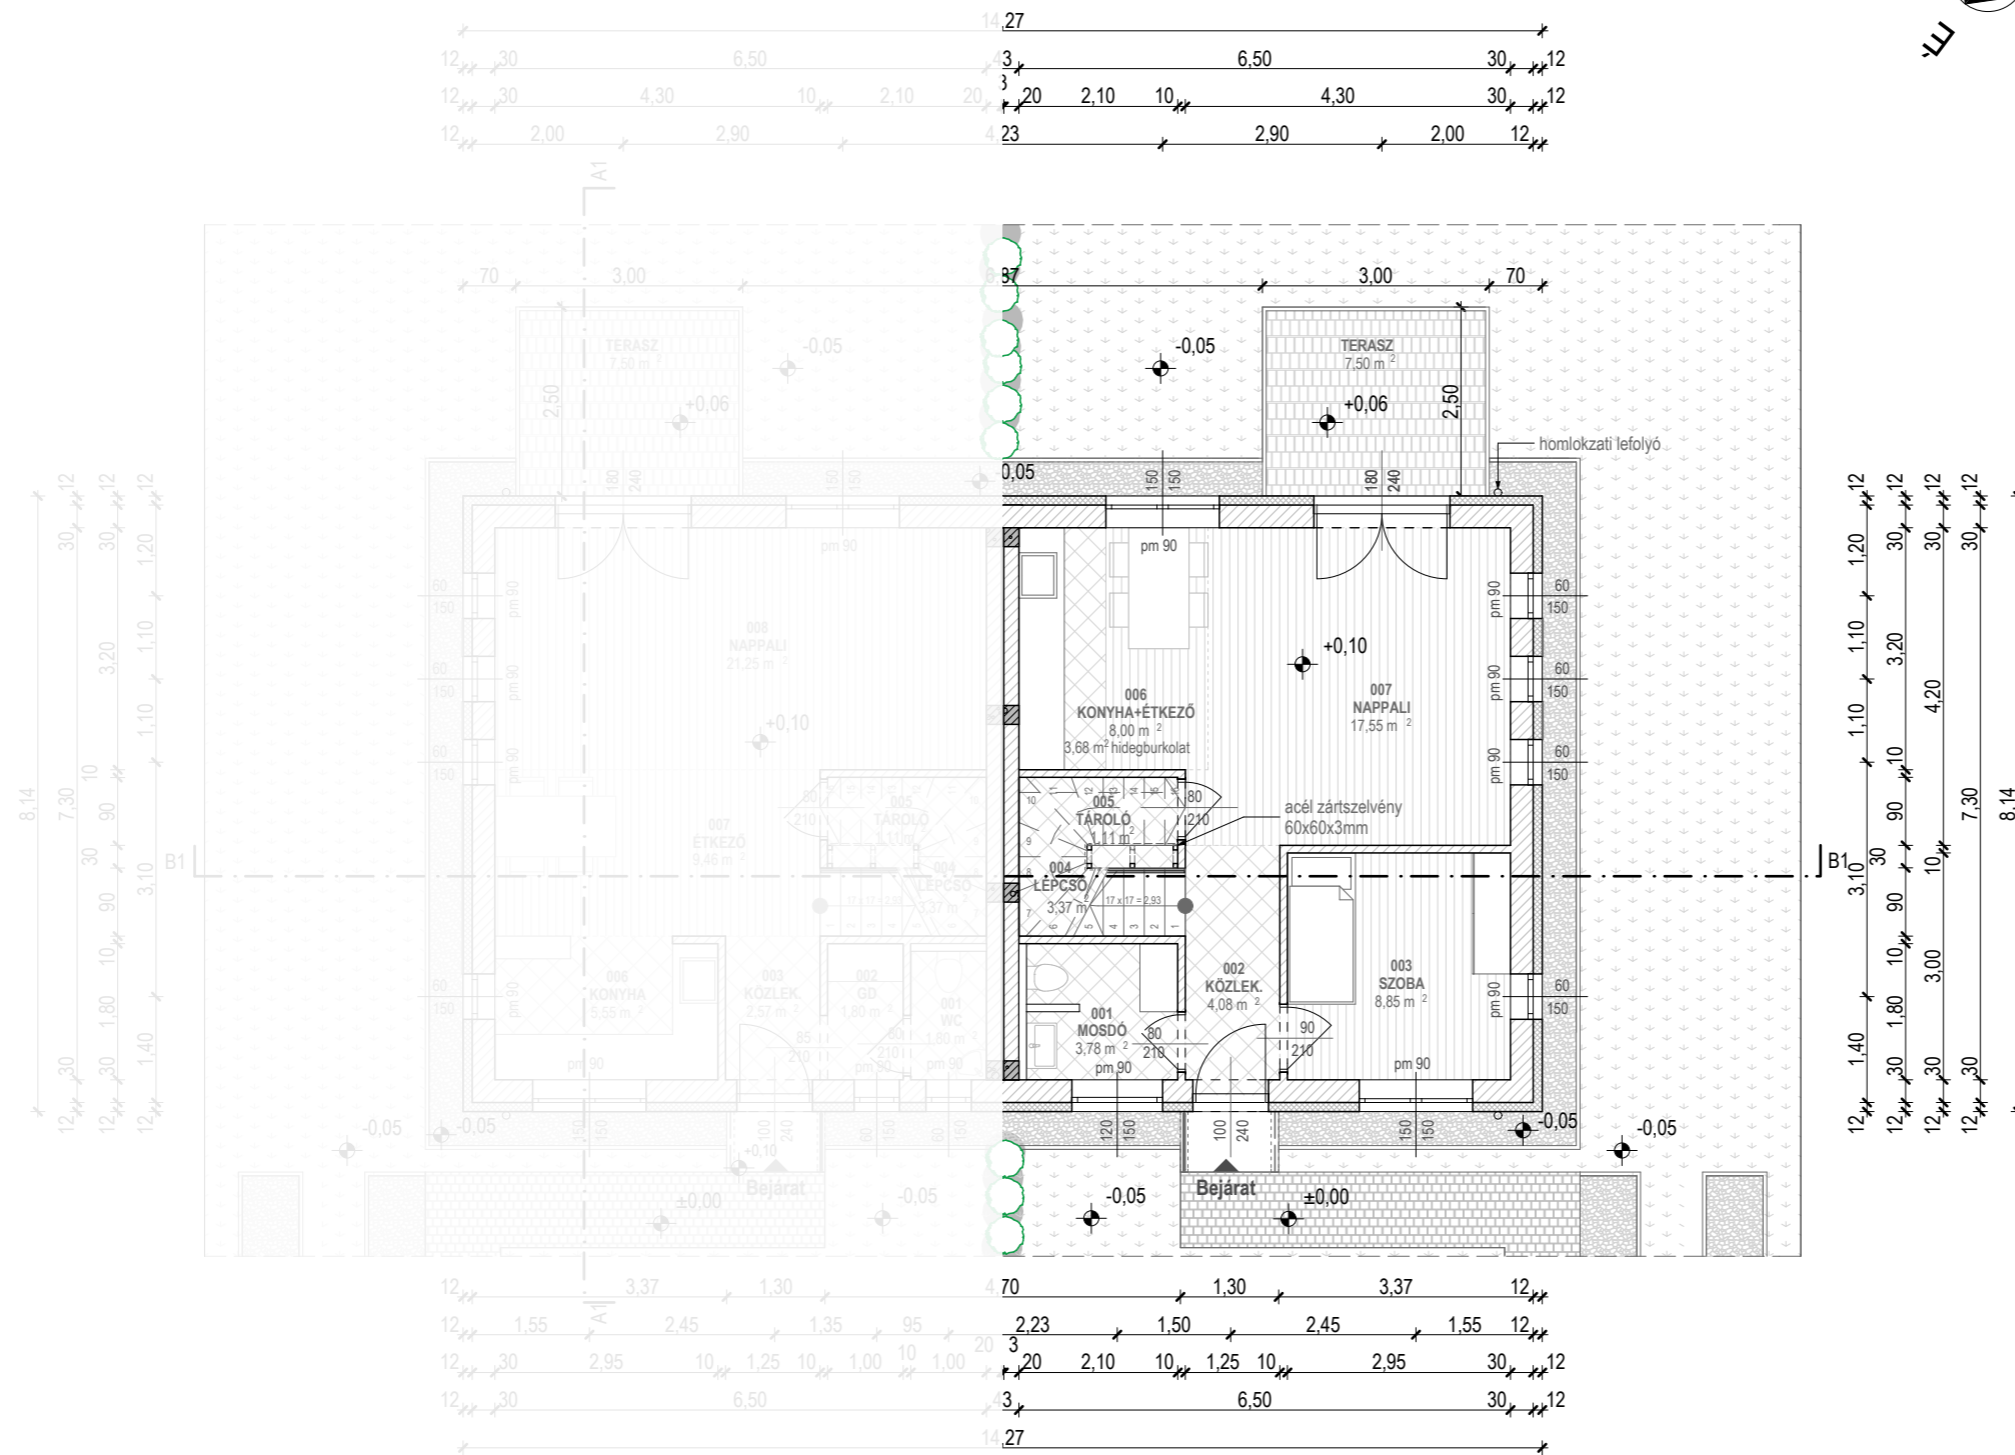

3. számú LAKÁS

4. számú LAKÁS

Helyiséglista (3. sz. lakás):

001 WC	1,80 m²	kerámia
002 GARDRÓB	1,80 m²	kerámia
003 KÖZLEKEDŐ	2,57 m²	kerámia
004 LÉPCSŐ	3,37 m²	fa
005 TÁROLÓ	1,11 m²	kerámia
006 KONYHA	5,55 m²	kerámia
007 ÉTKEZŐ	9,46 m²	lam.parketta
008 NAPPALI	21,25 m²	lam.parketta
Σ	46,91 m²	

BRUTTÓ: 58,08 m²
TERASZ: 7,50 m²

Helyiséglista (4. sz. lakás):

001 MOSDÓ	3,78 m²	kerámia
002 KÖZLEKEDŐ	4,08 m²	kerámia
003 SZOBA	8,85 m²	lam.park
004 LÉPCSŐ	3,37 m²	fa
005 TÁROLÓ	1,11 m²	kerámia
006 KONYHA+ÉTKEZŐ	8,00 m²	lam.park.+ker.
007 NAPPALI	17,55 m²	lam.parketta
Σ	46,74 m²	

BRUTTÓ: 58,08 m²
TERASZ: 7,50 m²