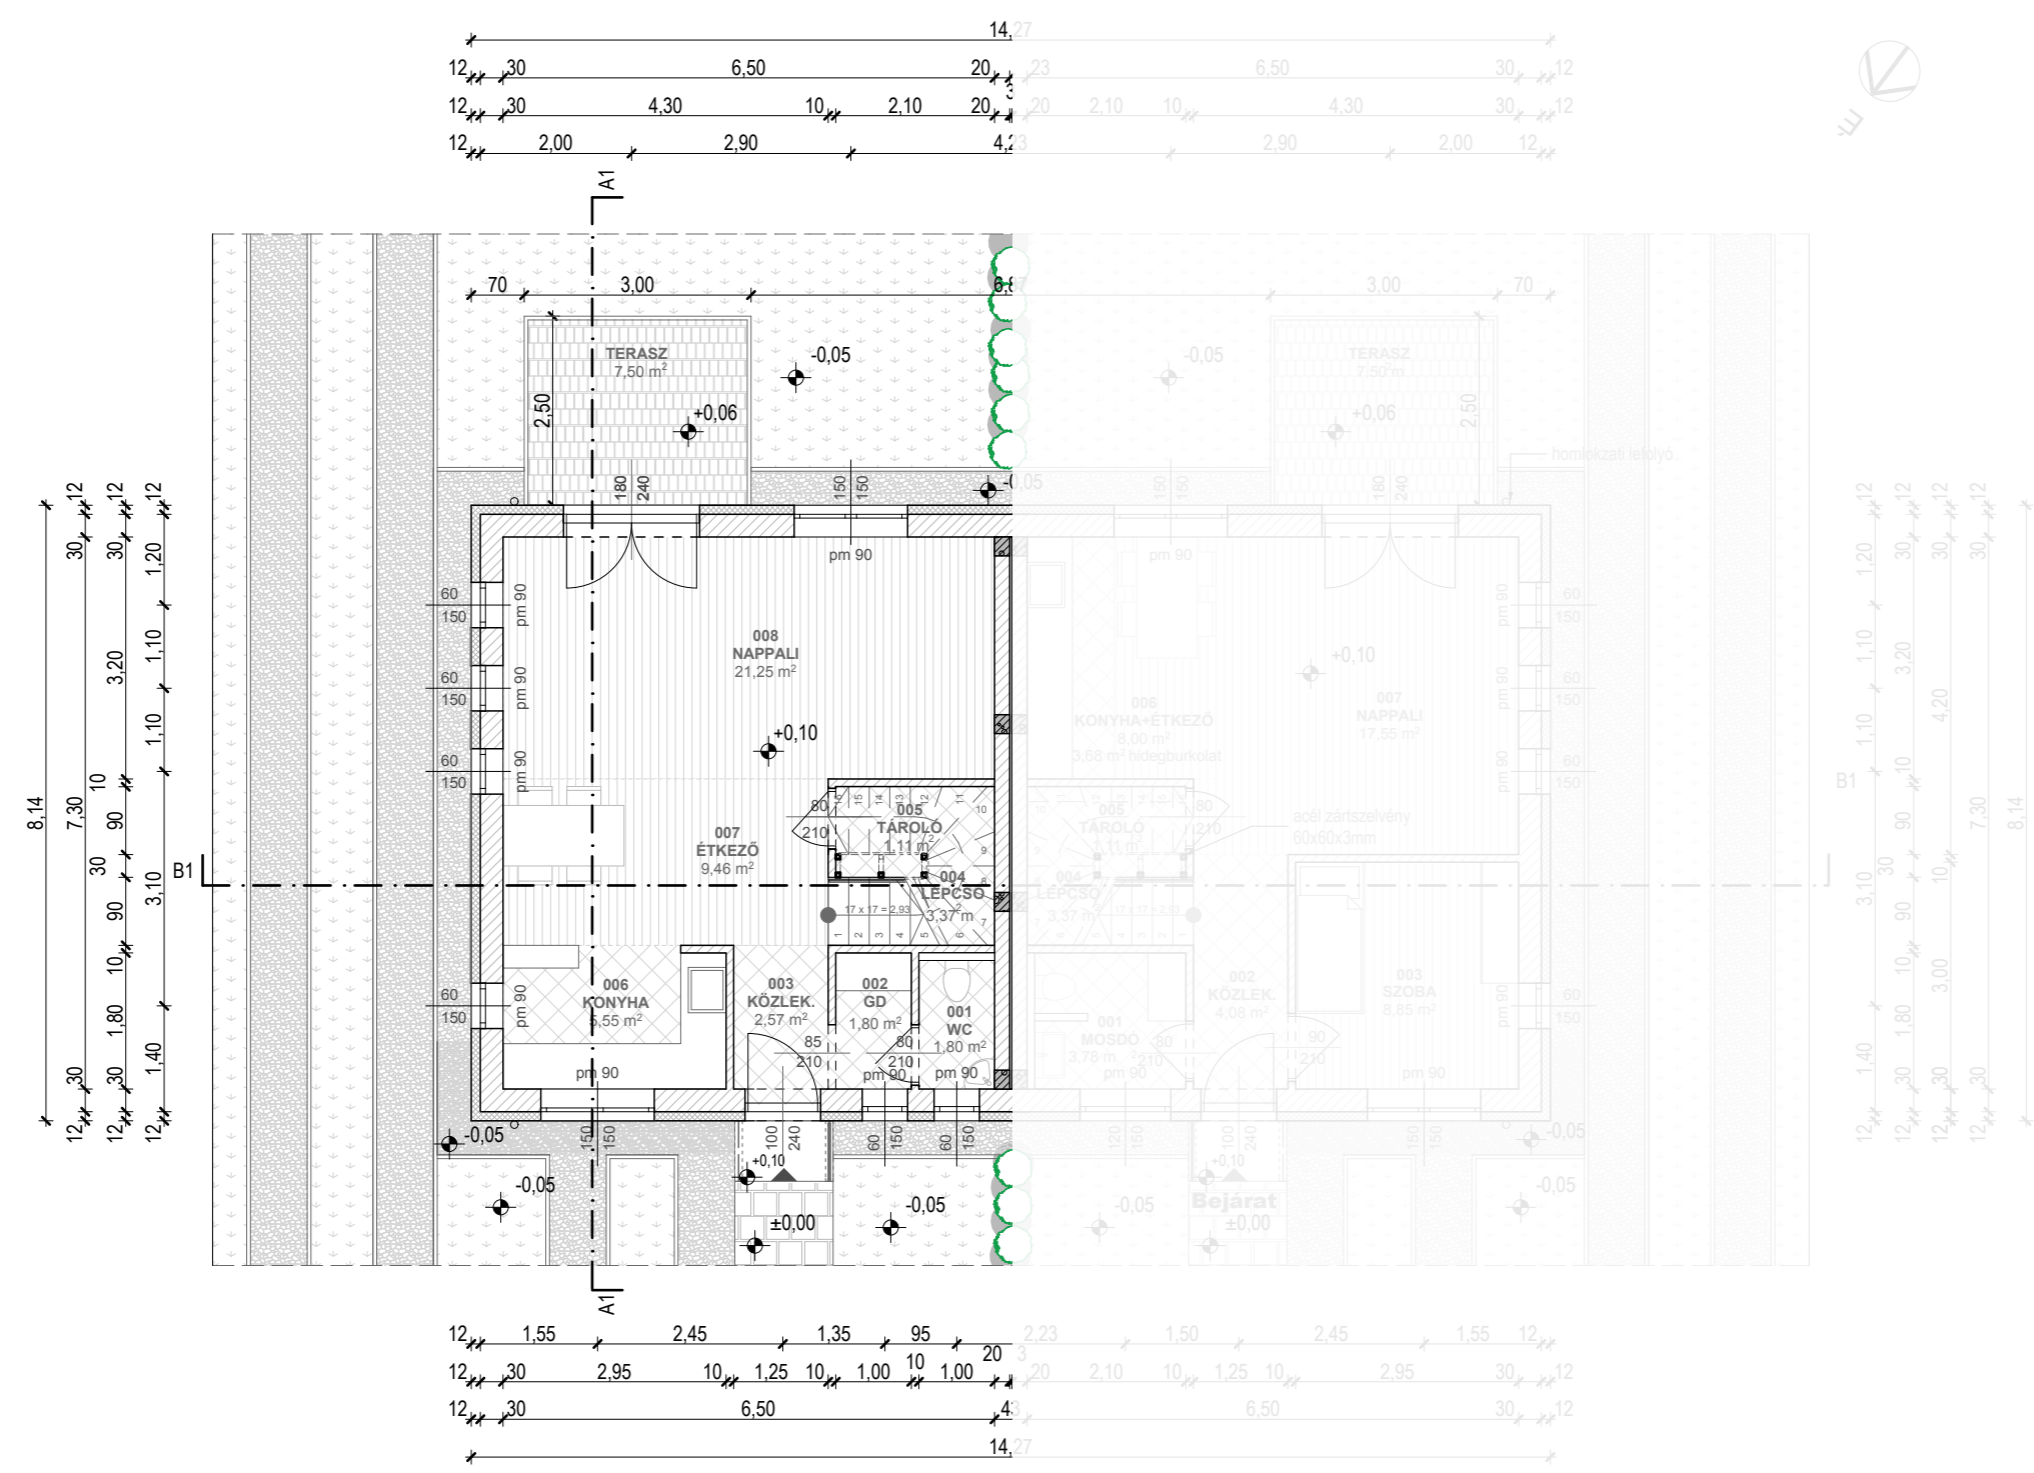

1. számú LAKÁS   2. számú LAKÁS

VIRÁGVÖLGY
LAKÓPARK

Helyiséglista (1. sz. lakás):

001 WC	1,80 m²	kerámia
002 GARDRÓB	1,80 m²	kerámia
003 KÖZLEKEDŐ	2,57 m²	kerámia
004 LÉPCSŐ	3,37 m²	fa
005 TÁROLÓ	1,11 m²	kerámia
006 KONYHA	5,55 m²	kerámia
007 ÉTKEZŐ	9,46 m²	lam.parketta
008 NAPPALI	21,25 m²	lam.parketta
Σ	46,91 m²	

BRUTTÓ: 58,08 m²
TERASZ: 7,50 m²

Helyiséglista (2. sz. lakás):

001 MOSDÓ	3,78 m²	kerámia
002 KÖZLEKEDŐ	4,08 m²	kerámia
003 SZOBA	8,85 m²	lam.park
004 LÉPCSŐ	3,37 m²	fa
005 TÁROLÓ	1,11 m²	kerámia
006 KONYHA+ÉTKEZŐ	8,00 m²	lam.park.+ker.
007 NAPPALI	17,55 m²	lam.parketta
Σ	46,74 m²	

BRUTTÓ: 58,08 m²
TERASZ: 7,50 m²