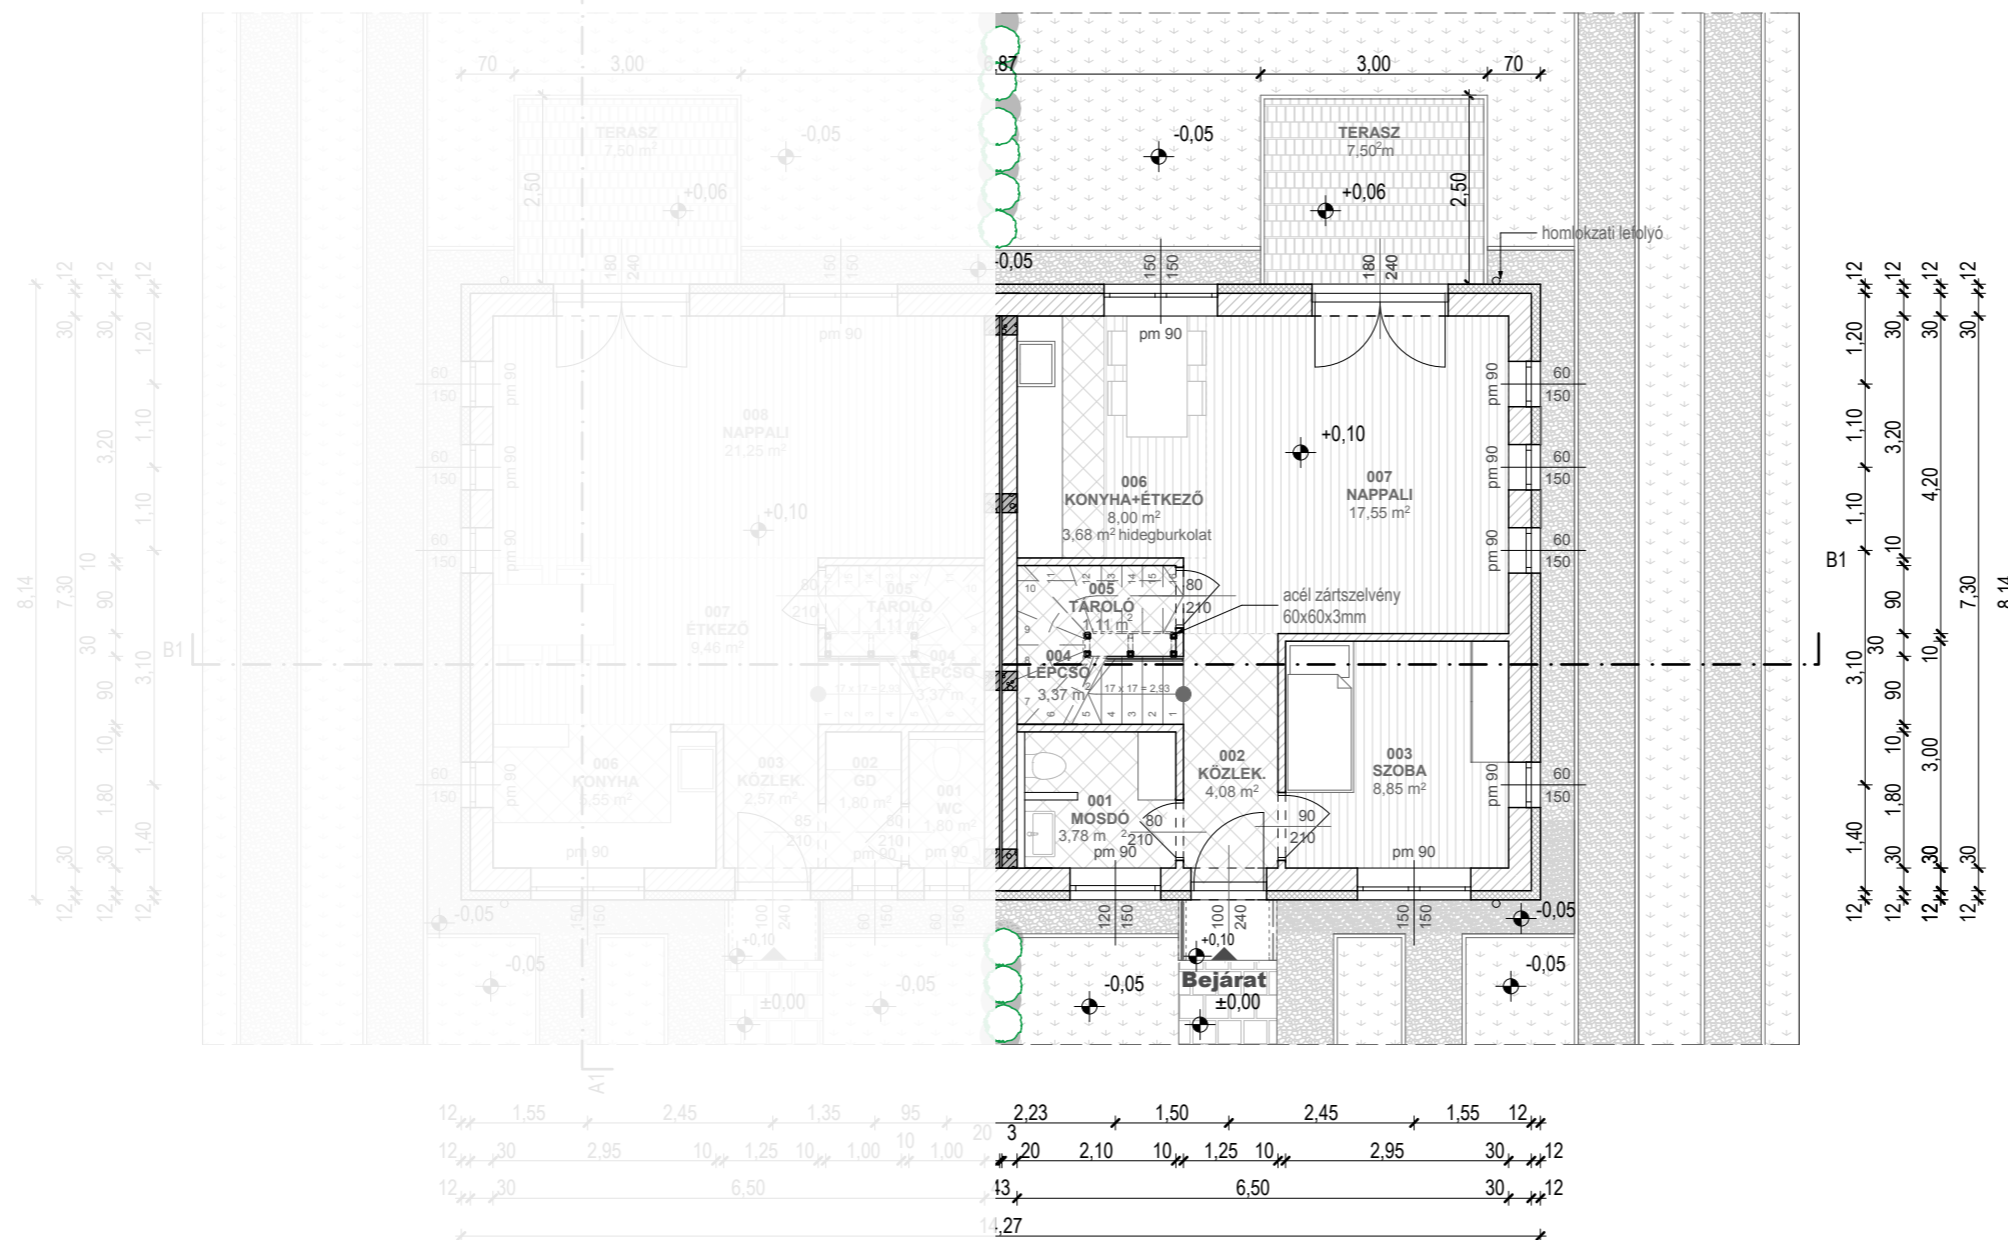

VIRÁGVÖLGY
LAKÓPARK