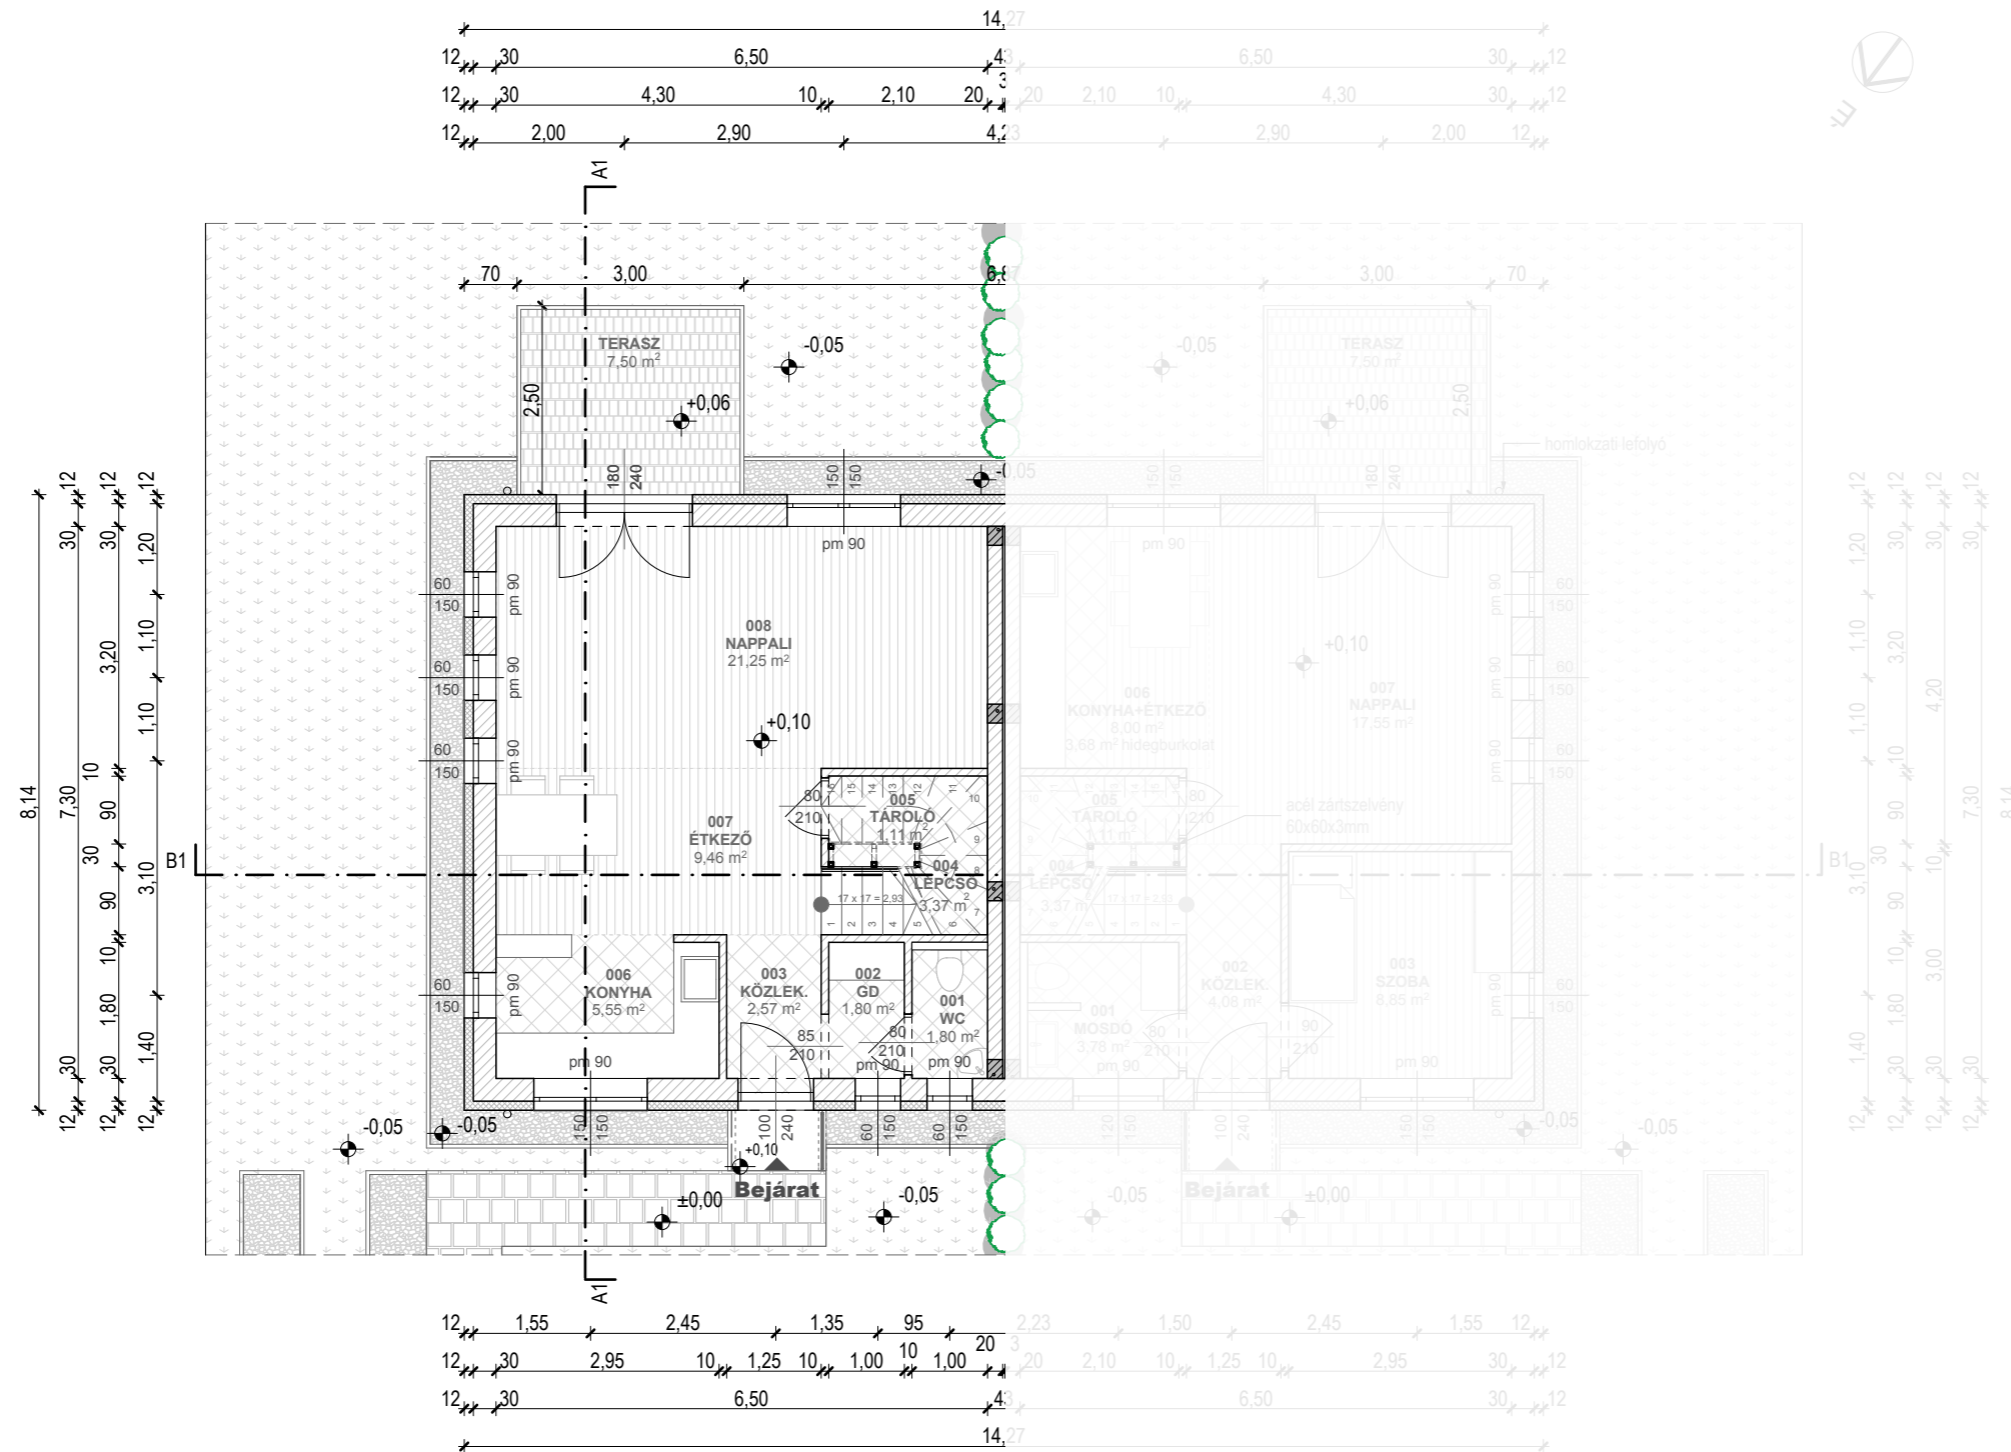

3. számú LAKÁS

4. számú LAKÁS

Helyiséglista (3. sz. lakás):

001 WC	1,80 m²	kerámia
002 GARDRÓB	1,80 m²	kerámia
003 KÖZLEKEDŐ	2,57 m²	kerámia
004 LÉPCSŐ	3,37 m²	fa
005 TÁROLÓ	1,11 m²	kerámia
006 KONYHA	5,55 m²	kerámia
007 ÉTKEZŐ	9,46 m²	lam.parketta
008 NAPPALI	21,25 m²	lam.parketta
Σ	46,91 m²	

BRUTTÓ: 58,08 m²
TERASZ: 7,50 m²

Helyiséglista (4. sz. lakás):

001 MOSDÓ	3,78 m²	kerámia
002 KÖZLEKEDŐ	4,08 m²	kerámia
003 SZOBA	8,85 m²	lam.park
004 LÉPCSŐ	3,37 m²	fa
005 TÁROLÓ	1,11 m²	kerámia
006 KONYHA+ÉTKEZŐ	8,00 m²	lam.park.+ker.
007 NAPPALI	17,55 m²	lam.parketta
Σ	46,74 m²	

BRUTTÓ: 58,08 m²
TERASZ: 7,50 m²

VIRÁGVÖLGY
LAKÓPARK