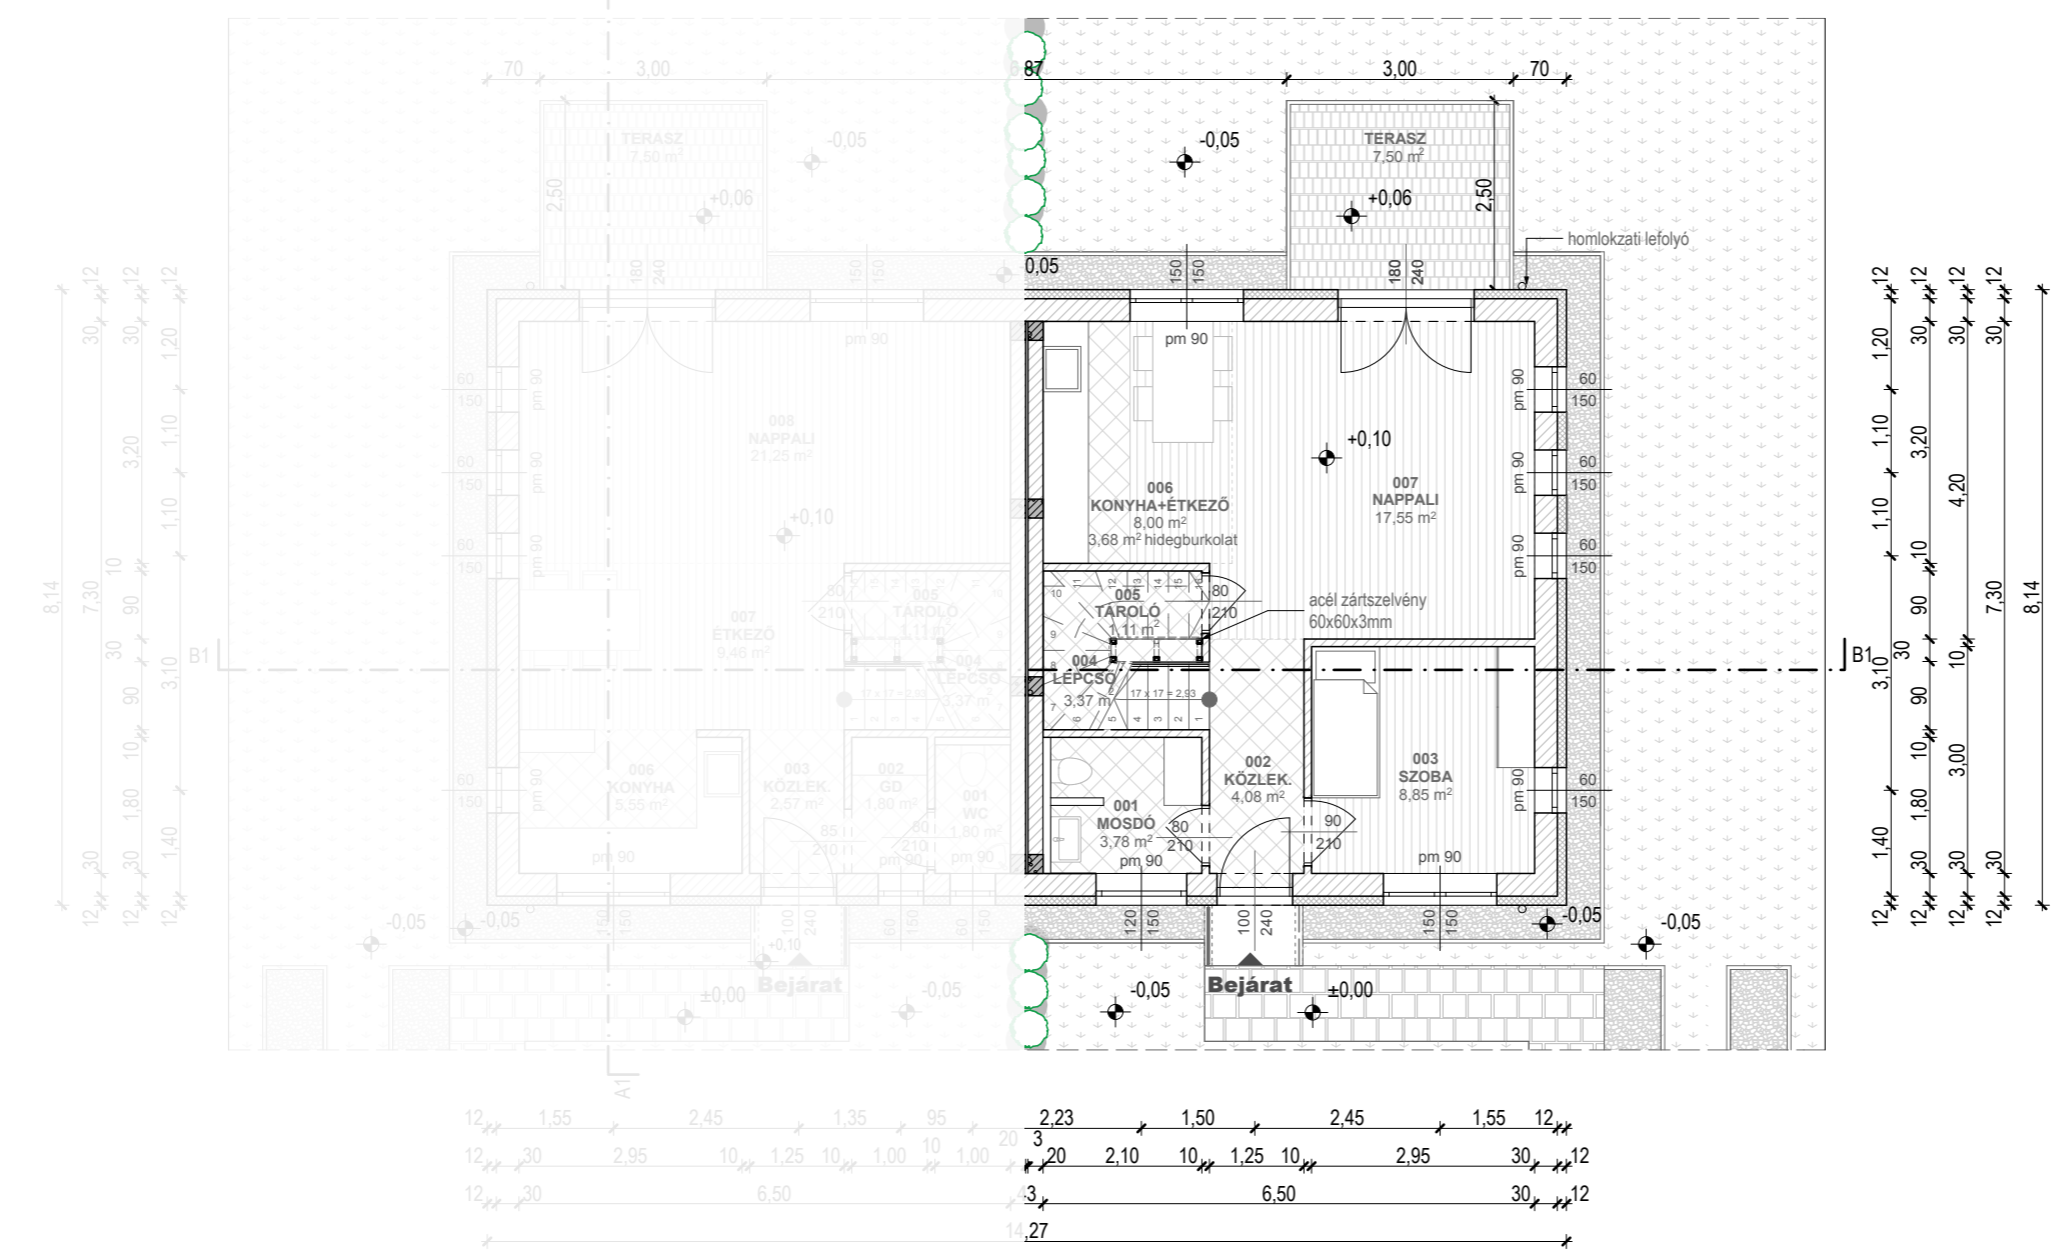

Helyiséglista (4. sz. lakás):

VIRÁGVÖLGY
LAKÓPARK

Helyiséglista (3. sz. lakás):