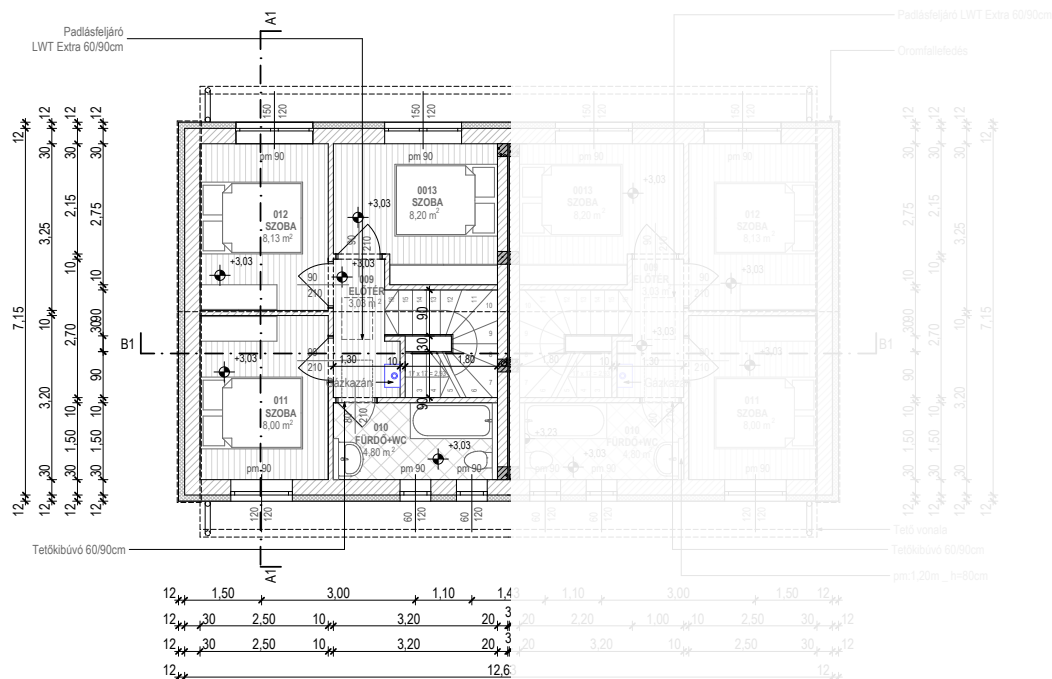

VIRÁGVÖLGY
LAKÓPARK

Helyiséglista (1. sz. lakás):

001 WC	1,50 m ²	kerámia
002 GARDRÓB	1,60 m ²	kerámia
003 KÖZLEKEDŐ	1,85 m ²	kerámia
004 TÁROLÓ	1,11 m ²	kerámia
005 LÉPCSŐ	3,37 m ²	kerámia
006 KONYHA	3,60 m ²	kerámia
007 ÉTKEZŐ	7,92 m ²	lam.parketta
008 NAPPALI	16,55 m ²	lam.parketta
Σ:	37,50 m²	

BRUTTÓ: 47,55 m²
TERASZ: 7,50 m²

Helyiséglista (2. sz. lakás):

001 WC	1,50 m ²	kerámia
002 GARDRÓB	1,60 m ²	kerámia
003 KÖZLEKEDŐ	2,18 m ²	kerámia
004 KONYHA	4,19 m ²	kerámia
005 ÉTKEZŐ	6,84 m ²	lam.parketta
006 TÁROLÓ	1,11 m ²	kerámia
007 LÉPCSŐ	3,37 m ²	kerámia
008 NAPPALI	16,55 m ²	lam.parketta
Σ:	37,34 m²	

BRUTTÓ: 47,55 m²
TERASZ: 7,50 m²

VIRÁGVÖLGY
LAKÓPARK

Helyiséglista (1.sz. lakás):

009 ELŐTÉR	3,03 m ²	lam.parketta
010 FÜRDŐ+WC	4,80 m ²	kerámia
011 SZOBA	8,00 m ²	lam.parketta
012 SZOBA	8,13 m ²	lam.parketta
013 SZOBA	8,20 m ²	lam.parketta
Σ:	32,16 m²	

Helyiséglista (2.sz. lakás):

009 ELŐTÉR	3,03 m ²	lam.parketta
010 FÜRDŐ+WC	4,80 m ²	kerámia
011 SZOBA	8,00 m ²	lam.parketta
012 SZOBA	8,13 m ²	lam.parketta
013 SZOBA	8,20 m ²	lam.parketta
Σ:	32,16 m²	