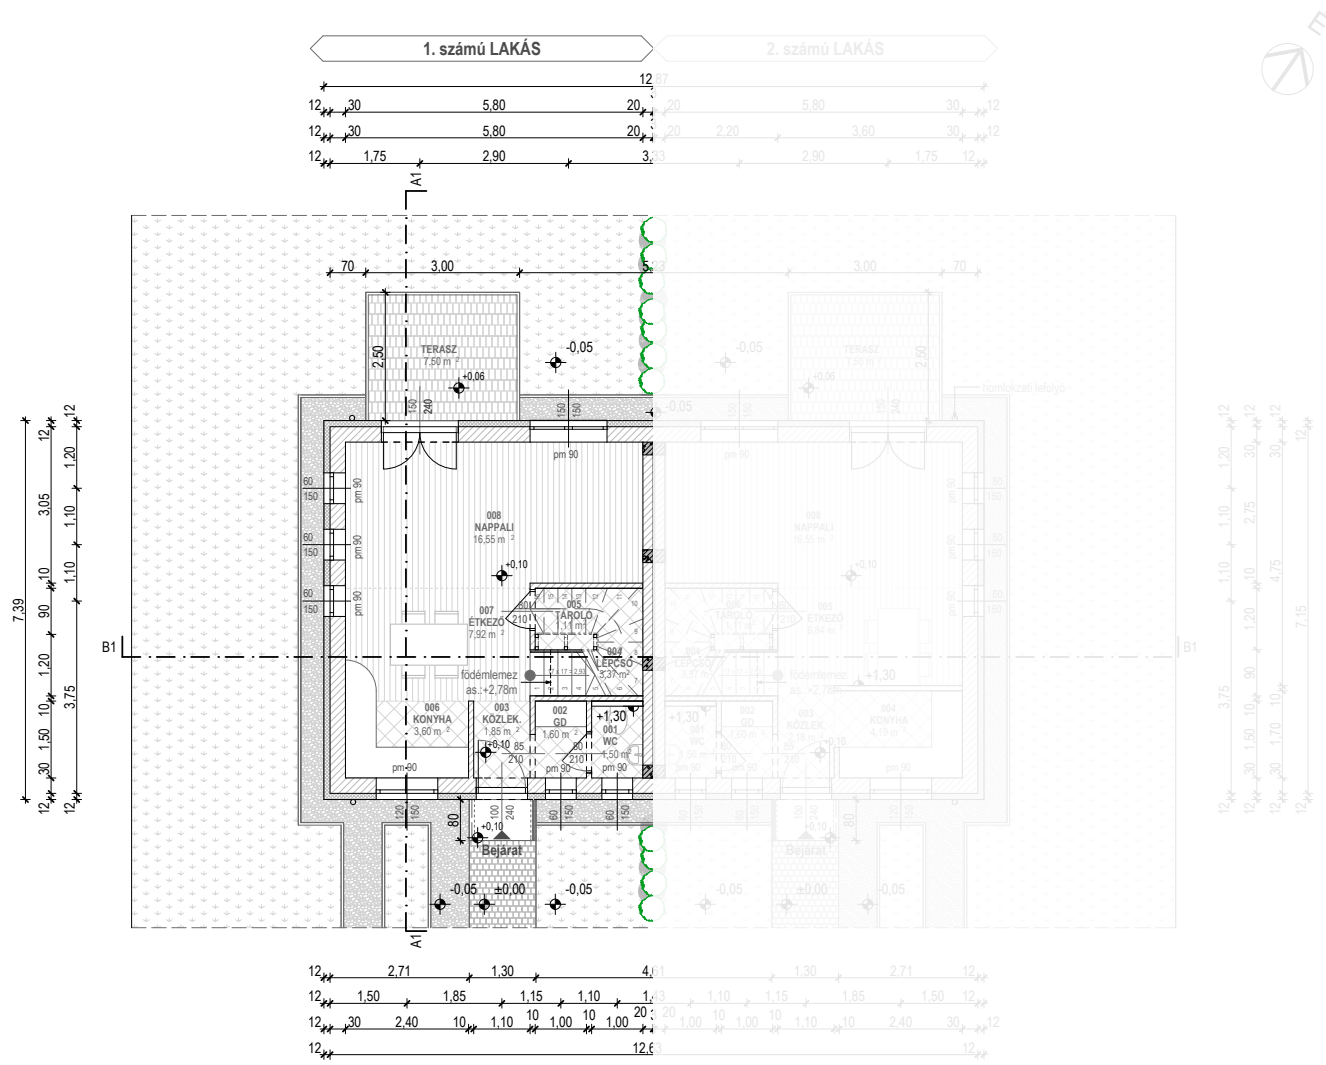

VIRÁGVÖLGY
LAKÓPARK

Helyiséglista (1. sz. lakás):

001 WC	1,50 m ²	kerámia
002 GARDRÓB	1,60 m ²	kerámia
003 KÖZLEKEDŐ	1,85 m ²	kerámia
004 TÁROLÓ	1,11 m ²	kerámia
005 LÉPCSŐ	3,37 m ²	kerámia
006 KONYHA	3,60 m ²	kerámia
007 ÉTKEZŐ	7,92 m ²	lam.parketta
008 NAPPALI	16,55 m ²	lam.parketta
Σ:	37,50 m²	

BRUTTÓ: 47,55 m²
TERASZ: 7,50 m²

Helyiséglista (2. sz. lakás):

001 WC	1,50 m ²	kerámia
002 GARDRÓB	1,60 m ²	kerámia
003 KÖZLEKEDŐ	2,18 m ²	kerámia
004 KONYHA	4,19 m ²	kerámia
005 ÉTKEZŐ	6,84 m ²	lam.parketta
006 TÁROLÓ	1,11 m ²	kerámia
007 LÉPCSŐ	3,37 m ²	kerámia
008 NAPPALI	16,55 m ²	lam.parketta
Σ:	37,34 m²	

BRUTTÓ: 47,55 m²
TERASZ: 7,50 m²

VIRÁGVÖLGY
LAKÓPARK

Helyiséglista (1.sz. lakás):

009 ELŐTÉR	3,03 m ²	lam.parketta
010 FÜRDŐ+WC	4,80 m ²	kerámia
011 SZOBA	8,00 m ²	lam.parketta
012 SZOBA	8,13 m ²	lam.parketta
013 SZOBA	8,20 m ²	lam.parketta
Σ:	32,16 m²	

Helyiséglista (2.sz. lakás):

009 ELŐTÉR	3,03 m ²	lam.parketta
010 FÜRDŐ+WC	4,80 m ²	kerámia
011 SZOBA	8,00 m ²	lam.parketta
012 SZOBA	8,13 m ²	lam.parketta
013 SZOBA	8,20 m ²	lam.parketta
Σ:	32,16 m²	