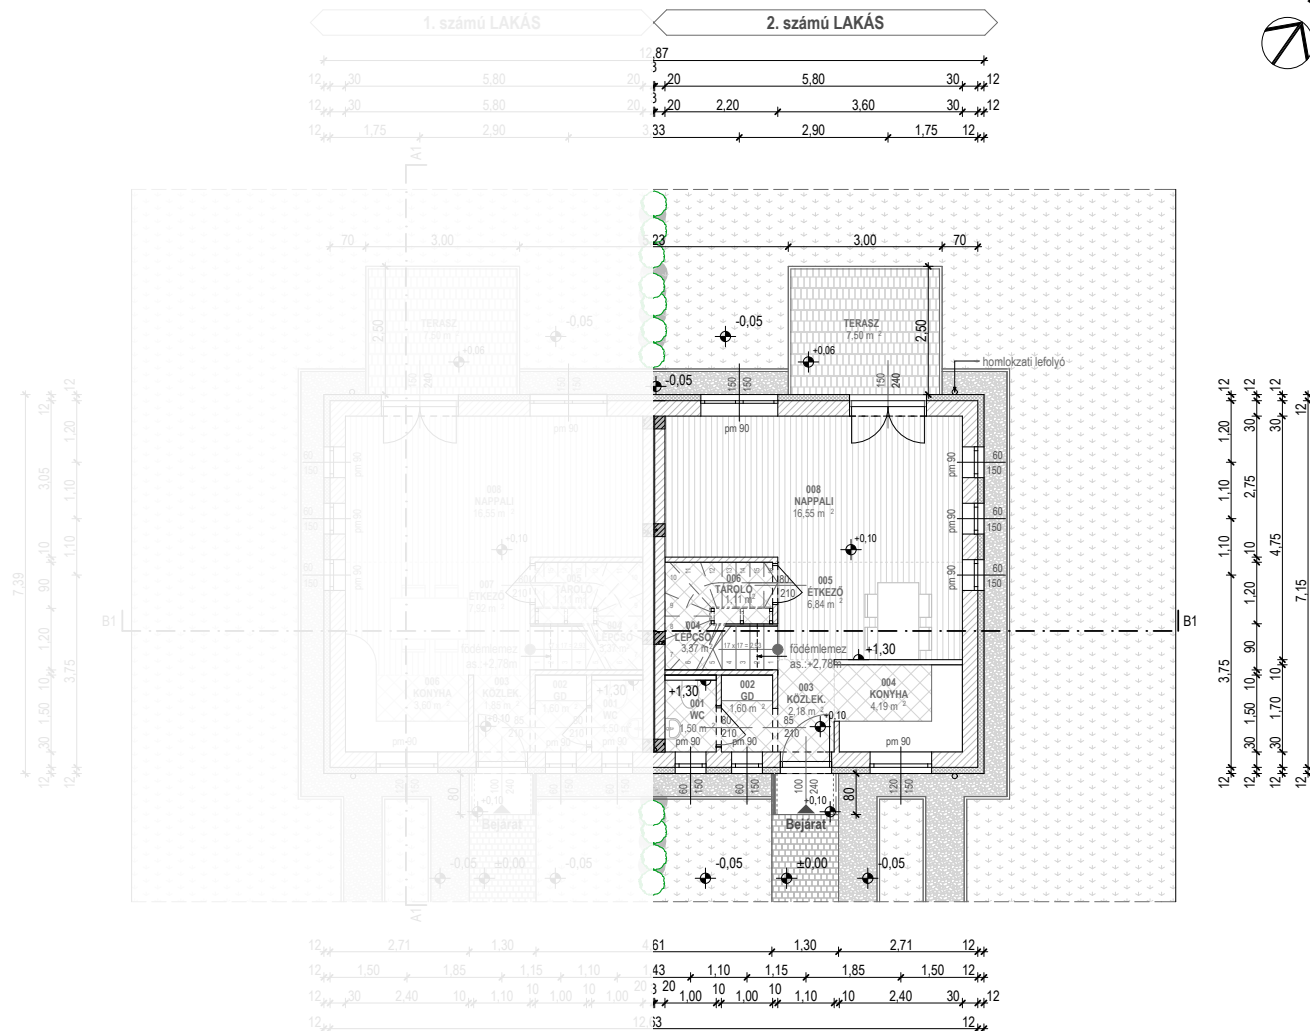

VIRÁGVÖLGY
LAKÓPARK

Helyiséglista (1. sz. lakás):

001 WC	1,50 m ²	kerámia
002 GARDRÓB	1,60 m ²	kerámia
003 KÖZLEKEDŐ	1,85 m ²	kerámia
004 TÁROLÓ	1,11 m ²	kerámia
005 LÉPCSŐ	3,37 m ²	kerámia
006 KONYHA	3,60 m ²	kerámia
007 ÉTKEZŐ	7,92 m ²	lam.parketta
008 NAPPALI	16,55 m ²	lam.parketta
Σ:	37,50 m²	

BRUTTÓ: 47,55 m²
TERASZ: 7,50 m²

Helyiséglista (2. sz. lakás):

001 WC	1,50 m ²	kerámia
002 GARDRÓB	1,60 m ²	kerámia
003 KÖZLEKEDŐ	2,18 m ²	kerámia
004 KONYHA	4,19 m ²	kerámia
005 ÉTKEZŐ	6,84 m ²	lam.parketta
006 TÁROLÓ	1,11 m ²	kerámia
007 LÉPCSŐ	3,37 m ²	kerámia
008 NAPPALI	16,55 m ²	lam.parketta
Σ:	37,34 m²	

BRUTTÓ: 47,55 m²
TERASZ: 7,50 m²

VIRÁGVÖLGY
LAKÓPARK

Helyiséglista (1.sz. lakás):

009 ELŐTÉR	3,03m ²	lam.parketta
010 FÜRDŐ+WC	4,80 m ²	kerámia
011 SZOBA	8,00 m ²	lam.parketta
012 SZOBA	8,13 m ²	lam.parketta
013 SZOBA	8,20 m ²	lam.parketta
Σ:	32,16 m²	

Helyiséglista (2.sz. lakás):

009 ELŐTÉR	3,03m ²	lam.parketta
010 FÜRDŐ+WC	4,80 m ²	kerámia
011 SZOBA	8,00 m ²	lam.parketta
012 SZOBA	8,13 m ²	lam.parketta
013 SZOBA	8,20 m ²	lam.parketta
Σ:	32,16 m²	