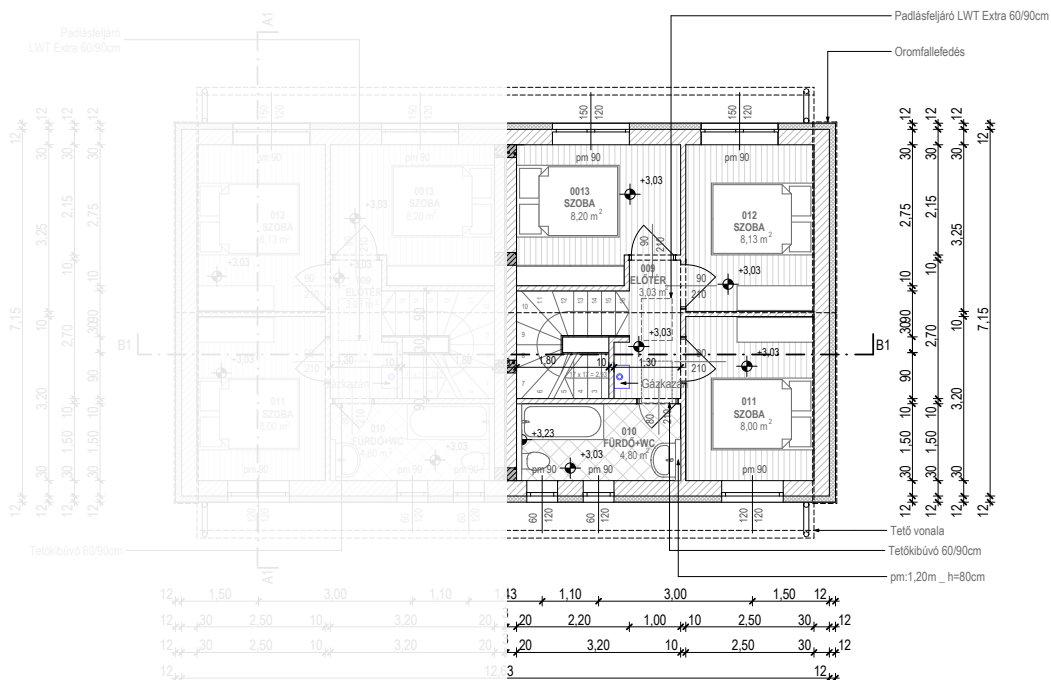

VIRÁGVÖLGY
LAKÓPARK

Helyiséglista (1. sz. lakás):

001 WC	1,50 m ²	kerámia
002 GARDRÓB	1,60 m ²	kerámia
003 KÖZLEKEDŐ	1,85 m ²	kerámia
004 TÁROLÓ	1,11 m ²	kerámia
005 LÉPCSŐ	3,37 m ²	kerámia
006 KONYHA	3,60 m ²	kerámia
007 ÉTKEZŐ	7,92 m ²	lam.parketta
008 NAPPALI	16,55 m ²	lam.parketta
Σ:	37,50 m²	

BRUTTÓ: 47,55 m²
TERASZ: 7,50 m²

Helyiséglista (2. sz. lakás):

001 WC	1,50 m ²	kerámia
002 GARDRÓB	1,60 m ²	kerámia
003 KÖZLEKEDŐ	2,18 m ²	kerámia
004 KONYHA	4,19 m ²	kerámia
005 ÉTKEZŐ	6,84 m ²	lam.parketta
006 TÁROLÓ	1,11 m ²	kerámia
007 LÉPCSŐ	3,37 m ²	kerámia
008 NAPPALI	16,55 m ²	lam.parketta
Σ:	37,34 m²	

BRUTTÓ: 47,55 m²
TERASZ: 7,50 m²

VIRÁGVÖLGY
LAKÓPARK

Helyiséglista (1.sz. lakás):

009 ELŐTÉR	3,03m ²	lam.parketta
010 FÜRDŐ+WC	4,80 m ²	kerámia
011 SZOBA	8,00 m ²	lam.parketta
012 SZOBA	8,13 m ²	lam.parketta
013 SZOBA	8,20 m ²	lam.parketta
Σ:	32,16 m²	

Helyiséglista (2.sz. lakás):

009 ELŐTÉR	3,03m ²	lam.parketta
010 FÜRDŐ+WC	4,80 m ²	kerámia
011 SZOBA	8,00 m ²	lam.parketta
012 SZOBA	8,13 m ²	lam.parketta
013 SZOBA	8,20 m ²	lam.parketta
Σ:	32,16 m²	