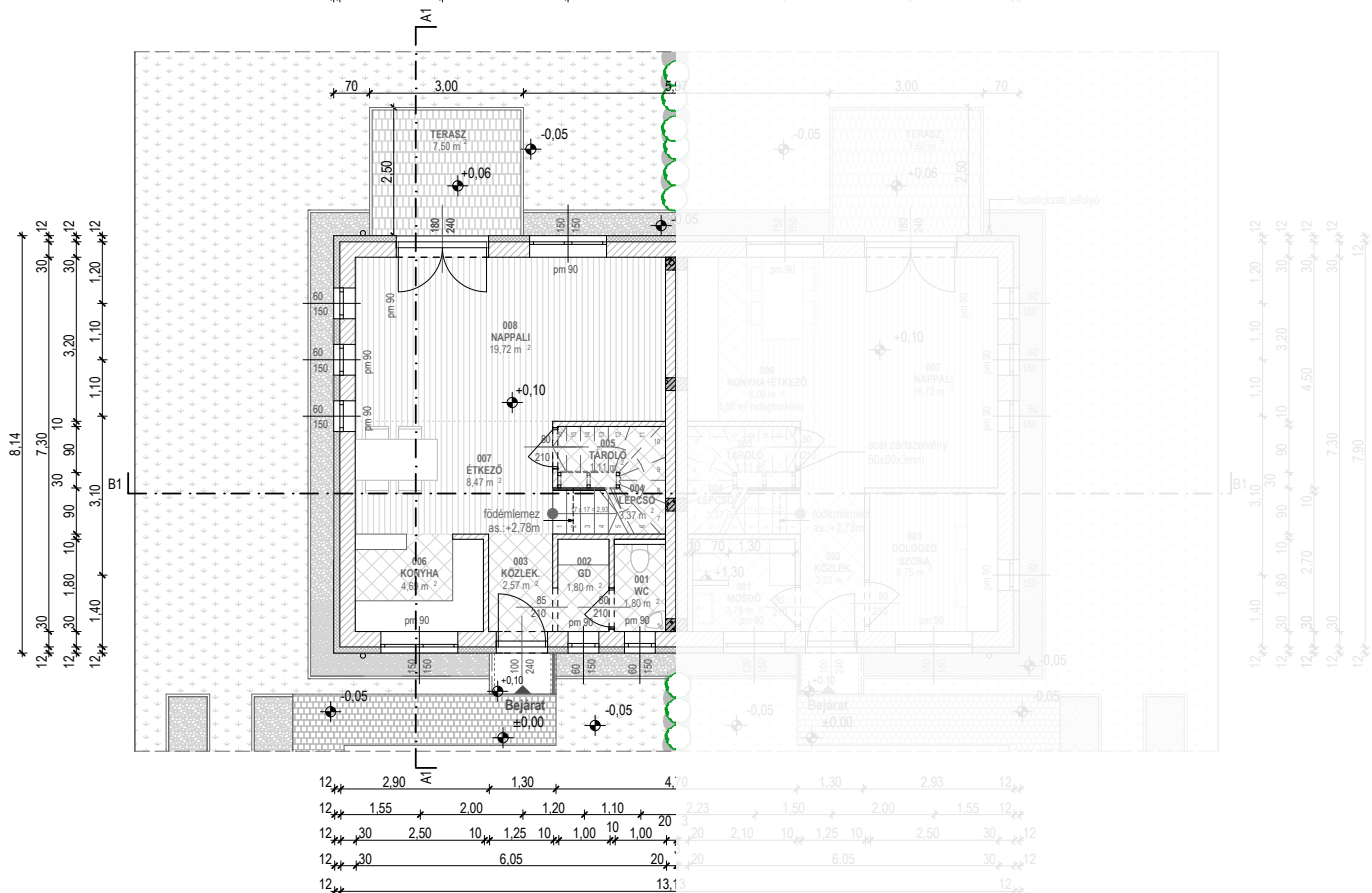

3. számú LAKÁS 4. számú LAKÁS

Helyiséglista (3. sz. lakás):

001 WC	1,80 m ²	kerámia
002 GARDRÓB	1,80 m ²	kerámia
003 KÖZLEKEDŐ	2,57 m ²	kerámia
004 LÉPCSŐ	3,37 m ²	fa
005 TÁROLÓ	1,11 m ²	kerámia
006 KONYHA	4,69 m ²	kerámia
007 ÉTKEZŐ	8,47 m ²	lam.parketta
008 NAPPALI	19,72 m ²	lam.parketta

Σ: 43,53 m²

Helyiséglista (4. sz. lakás):

001 MOSDÓ	3,78 m ²	kerámia
002 KÖZLEKEDŐ	3,70 m ²	kerámia
003 DOLGOZÓSZOBA	6,75 m ²	lam.parketta
004 LÉPCSŐ	3,37 m ²	fa
005 TÁROLÓ	1,11 m ²	kerámia
006 KONYHA+ÉTKEZŐ	8,00 m ²	lam.park.+ker.
007 NAPPALI	16,72 m ²	lam.parketta

Σ: 43,43 m²

BRUTTÓ: 54,42 m²

TERASZ: 7,50 m²

BRUTTÓ: 54,42 m²

TERASZ: 7,50 m²

VIRÁGVÖLGY
LAKÓPARK

Helyiséglista 3.sz. lakás):

009 ELŐTÉR	3,03 m ²	lam.parketta
010 FÜRDŐ+WC	5,76 m ²	kerámia
011 SZOBA	9,63 m ²	lam.parketta
012 SZOBA	10,17 m ²	lam.parketta
013 SZOBA	9,58 m ²	lam.parketta
Σ:	38,17 m²	

Helyiséglista (4.sz. lakás):

008 ELŐTÉR	3,03 m ²	lam.parketta
009 FÜRDŐ+WC	5,76 m ²	kerámia
010 SZOBA	9,63 m ²	lam.parketta
011 SZOBA	10,17 m ²	lam.parketta
012 SZOBA	9,58 m ²	lam.parketta
Σ:	38,17 m²	