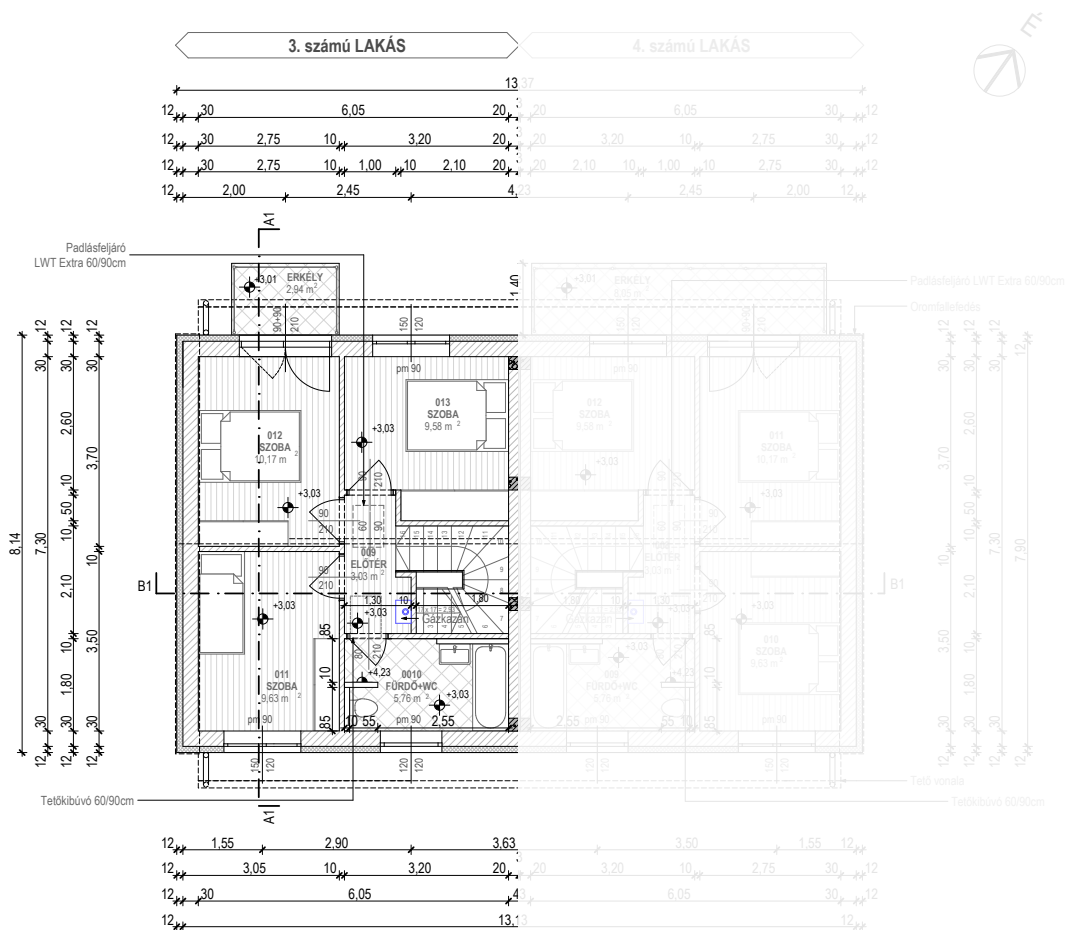

3. számú LAKÁS 4. számú LAKÁS

Helyiséglista (3. sz. lakás):

001 WC	1,80 m ²	kerámia
002 GARDRÓB	1,80 m ²	kerámia
003 KÖZLEKEDŐ	2,57 m ²	kerámia
004 LÉPCSŐ	3,37 m ²	fa
005 TÁROLÓ	1,11 m ²	kerámia
006 KONYHA	4,69 m ²	kerámia
007 ÉTKEZŐ	8,47 m ²	lam.parketta
008 NAPPALI	19,72 m ²	lam.parketta

Σ: 43,53 m²

Helyiséglista (4. sz. lakás):

001 MOSDÓ	3,78 m ²	kerámia
002 KÖZLEKEDŐ	3,70 m ²	kerámia
003 DOLGOZÓSZOBA	6,75 m ²	lam.parketta
004 LÉPCSŐ	3,37 m ²	fa
005 TÁROLÓ	1,11 m ²	kerámia
006 KONYHA+ÉTKEZŐ	8,00 m ²	lam.park.+ker.
007 NAPPALI	16,72 m ²	lam.parketta

Σ: 43,43 m²

BRUTTÓ: 54,42 m²

TERASZ: 7,50 m²

BRUTTÓ: 54,42 m²

TERASZ: 7,50 m²

VIRÁGVÖLGY
LAKÓPARK

Helyiséglista 3.sz. lakás):

009 ELŐTÉR	3,03 m ²	lam.parketta
010 FÜRDŐ+WC	5,76 m ²	kerámia
011 SZOBA	9,63 m ²	lam.parketta
012 SZOBA	10,17 m ²	lam.parketta
013 SZOBA	9,58 m ²	lam.parketta
Σ:	38,17 m²	

Helyiséglista (4.sz. lakás):

008 ELŐTÉR	3,03 m ²	lam.parketta
009 FÜRDŐ+WC	5,76 m ²	kerámia
010 SZOBA	9,63 m ²	lam.parketta
011 SZOBA	10,17 m ²	lam.parketta
012 SZOBA	9,58 m ²	lam.parketta
Σ:	38,17 m²	