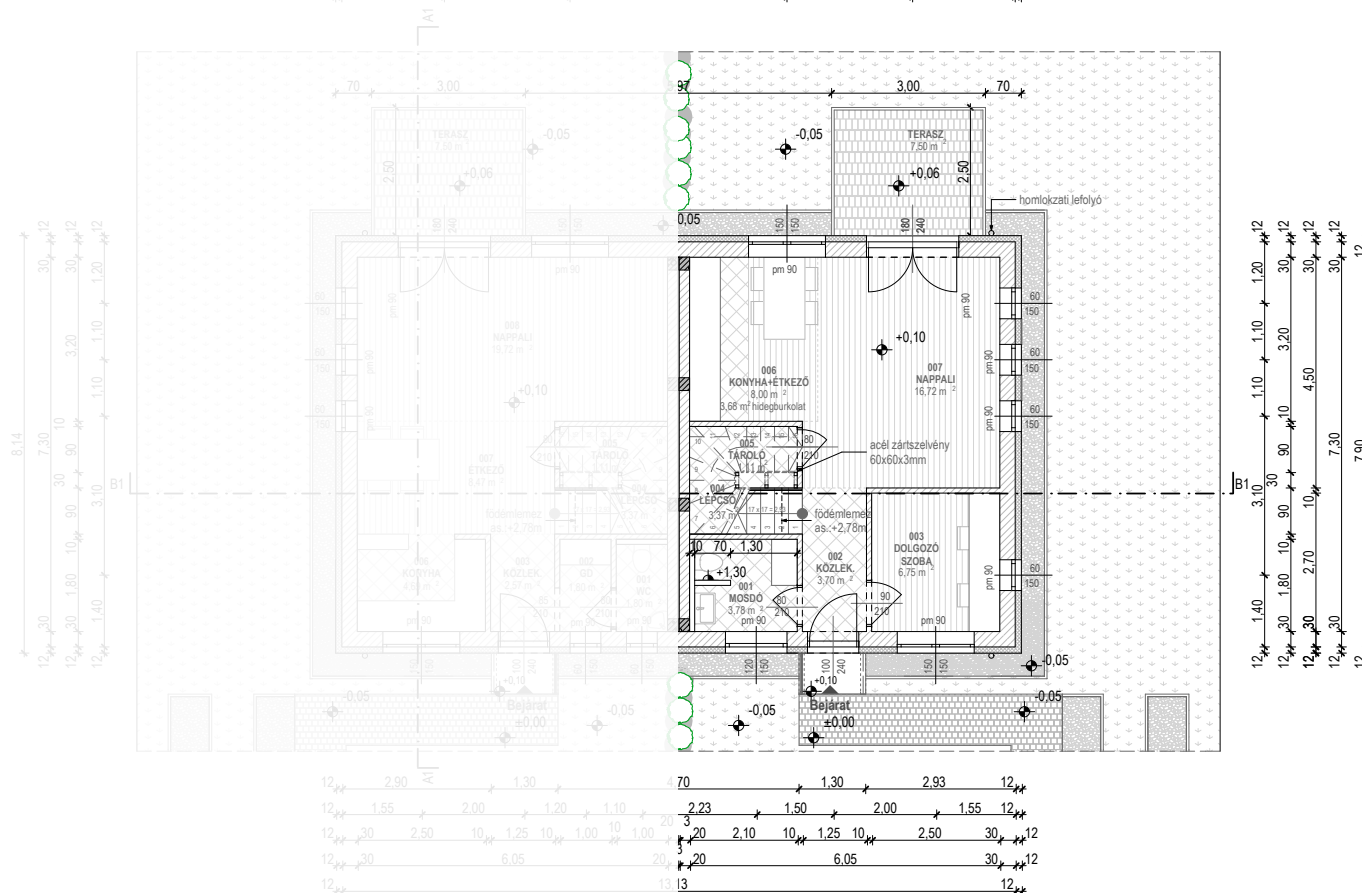

3. számú LAKÁS      4. számú LAKÁS

Helyiséglista (3. sz. lakás):

001 WC	1,80 m <sup>2</sup>	kerámia
002 GARDRÓB	1,80 m <sup>2</sup>	kerámia
003 KÖZLEKEDŐ	2,57 m <sup>2</sup>	kerámia
004 LÉPCSŐ	3,37 m <sup>2</sup>	fa
005 TÁROLÓ	1,11 m <sup>2</sup>	kerámia
006 KONYHA	4,69 m <sup>2</sup>	kerámia
007 ÉTKEZŐ	8,47 m <sup>2</sup>	lam.parketta
008 NAPPALI	19,72 m <sup>2</sup>	lam.parketta
Σ:	43,53 m <sup>2</sup>	

Helyiséglista (4. sz. lakás):

001 MOSDÓ	3,78 m <sup>2</sup>	kerámia
002 KÖZLEKEDŐ	3,70 m <sup>2</sup>	kerámia
003 DOLGOZÓSZOBA	6,75 m <sup>2</sup>	lam.parketta
004 LÉPCSŐ	3,37 m <sup>2</sup>	fa
005 TÁROLÓ	1,11 m <sup>2</sup>	kerámia
006 KONYHA+ÉTKEZŐ	8,00 m <sup>2</sup>	lam.park.+ker.
007 NAPPALI	16,72 m <sup>2</sup>	lam.parketta
Σ:	43,43 m <sup>2</sup>	

BRUTTÓ: 54,42 m<sup>2</sup>  
TERASZ: 7,50 m<sup>2</sup>

BRUTTÓ: 54,42 m<sup>2</sup>  
TERASZ: 7,50 m<sup>2</sup>