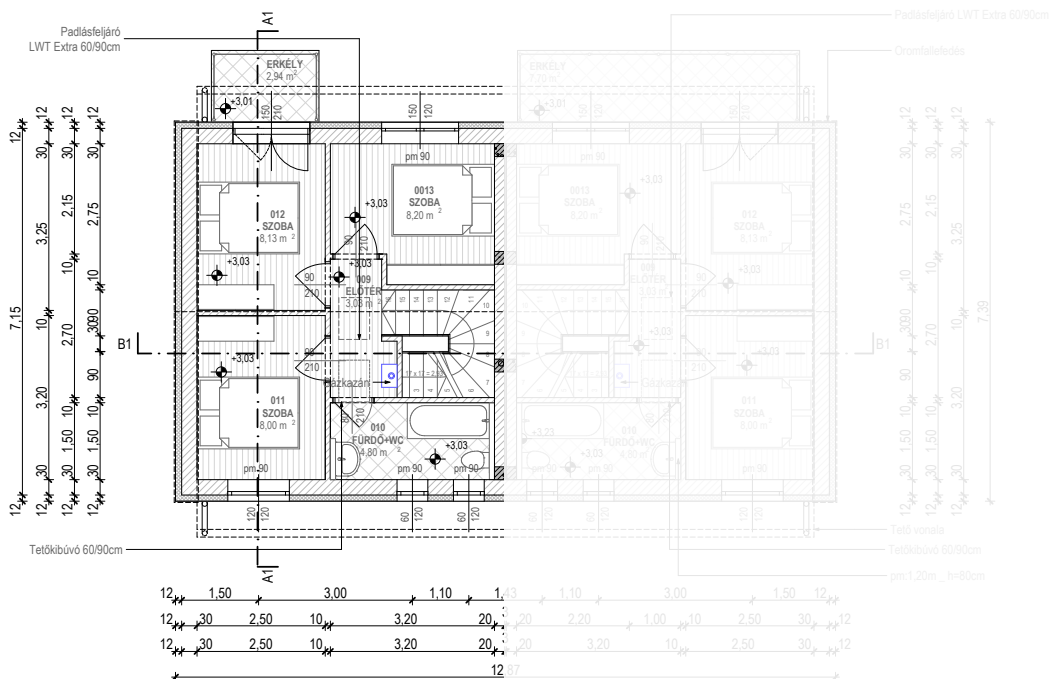

**VIRÁGVÖLGY**  
LAKÓPARK

**Helyiséglista (1. sz. lakás):**

001 WC	1,50 m <sup>2</sup>	kerámia
002 GARDRÓB	1,60 m <sup>2</sup>	kerámia
003 KÖZLEKEDŐ	1,85 m <sup>2</sup>	kerámia
004 TÁROLÓ	1,11 m <sup>2</sup>	kerámia
005 LÉPCSŐ	3,37 m <sup>2</sup>	kerámia
006 KONYHA	3,60 m <sup>2</sup>	kerámia
007 ÉTKEZŐ	7,92 m <sup>2</sup>	lam.parketta
008 NAPPALI	16,55 m <sup>2</sup>	lam.parketta
<b>Σ:</b>	<b>37,50 m<sup>2</sup></b>	

BRUTTÓ: 47,55 m<sup>2</sup>  
TERASZ: 7,50 m<sup>2</sup>

**Helyiséglista (2. sz. lakás):**

001 WC	1,50 m <sup>2</sup>	kerámia
002 GARDRÓB	1,60 m <sup>2</sup>	kerámia
003 KÖZLEKEDŐ	2,18 m <sup>2</sup>	kerámia
004 KONYHA	4,19 m <sup>2</sup>	kerámia
005 ÉTKEZŐ	6,84 m <sup>2</sup>	lam.parketta
006 TÁROLÓ	1,11 m <sup>2</sup>	kerámia
007 LÉPCSŐ	3,37 m <sup>2</sup>	kerámia
008 NAPPALI	16,55 m <sup>2</sup>	lam.parketta
<b>Σ:</b>	<b>37,34 m<sup>2</sup></b>	

BRUTTÓ: 47,55 m<sup>2</sup>  
TERASZ: 7,50 m<sup>2</sup>

**VIRÁGVÖLGY**  
LAKÓPARK

**Helyiséglista (1.sz. lakás):**

009 ELŐTÉR	3,03m <sup>2</sup>	lam.parketta
010 FÜRDŐ+WC	4,80 m <sup>2</sup>	kerámia
011 SZOBA	8,00 m <sup>2</sup>	lam.parketta
012 SZOBA	8,13 m <sup>2</sup>	lam.parketta
013 SZOBA	8,20 m <sup>2</sup>	lam.parketta
<b>Σ:</b>	<b>32,16 m<sup>2</sup></b>	

Erkély 2,94m<sup>2</sup> gresslap

**Helyiséglista (2.sz. lakás):**

009 ELŐTÉR	3,03m <sup>2</sup>	lam.parketta
010 FÜRDŐ+WC	4,80 m <sup>2</sup>	kerámia
011 SZOBA	8,00 m <sup>2</sup>	lam.parketta
012 SZOBA	8,13 m <sup>2</sup>	lam.parketta
013 SZOBA	8,20 m <sup>2</sup>	lam.parketta
<b>Σ:</b>	<b>32,16 m<sup>2</sup></b>	