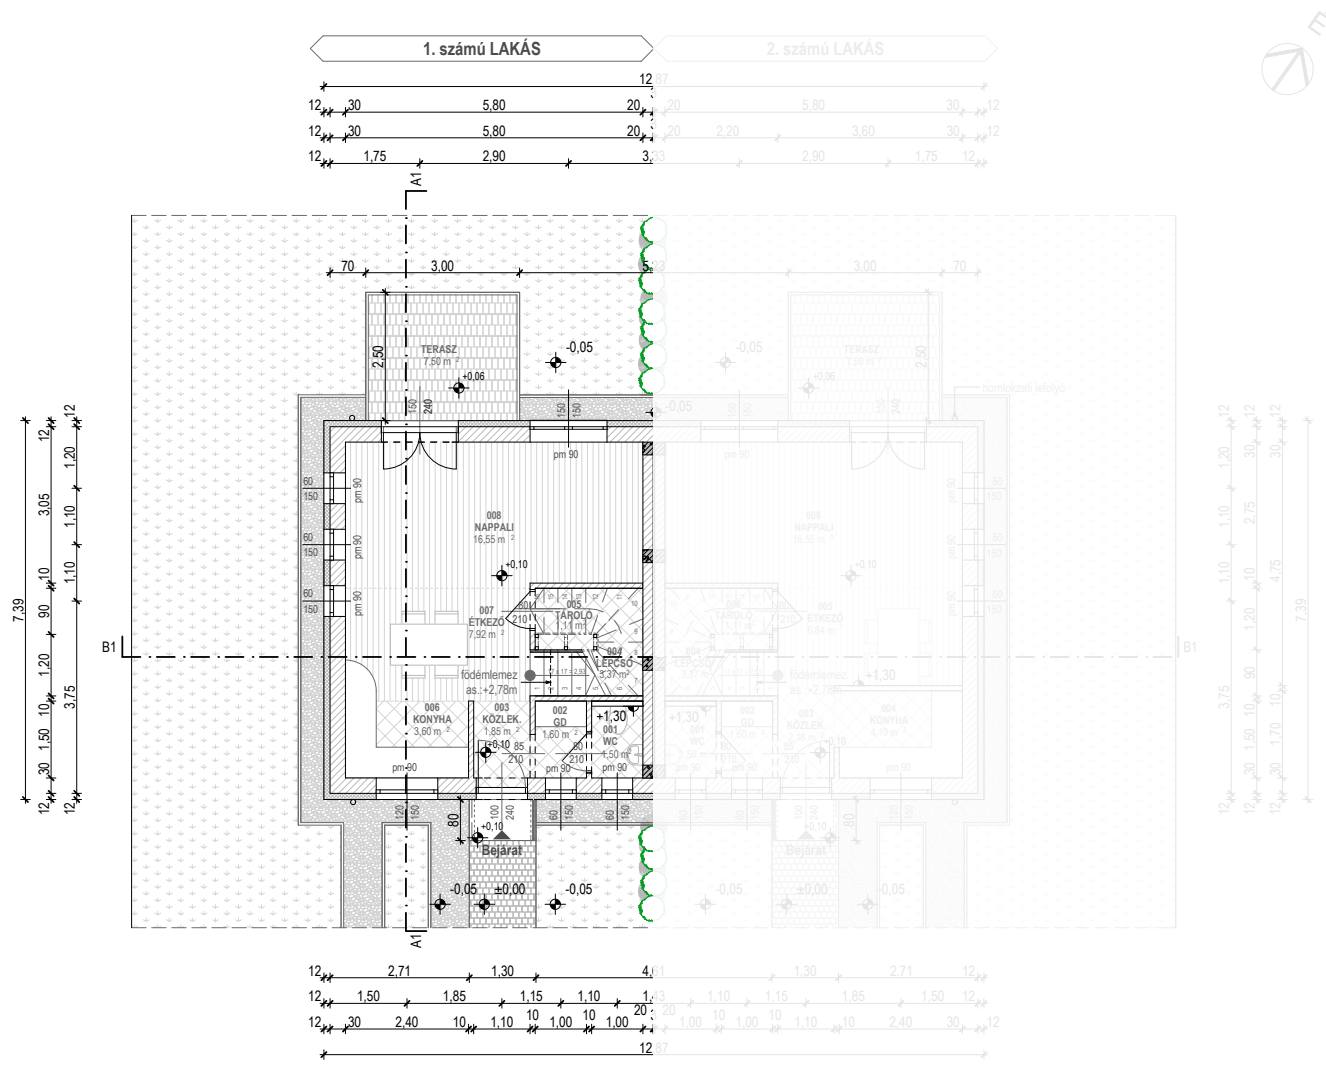

**VIRÁGVÖLGY**  
LAKÓPARK

**Helyiséglista (1. sz. lakás):**

001 WC	1,50 m <sup>2</sup>	kerámia
002 GARDRÓB	1,60 m <sup>2</sup>	kerámia
003 KÖZLEKEDŐ	1,85 m <sup>2</sup>	kerámia
004 TÁROLÓ	1,11 m <sup>2</sup>	kerámia
005 LÉPCSŐ	3,37 m <sup>2</sup>	kerámia
006 KONYHA	3,60 m <sup>2</sup>	kerámia
007 ÉTKEZŐ	7,92 m <sup>2</sup>	lam.parketta
008 NAPPALI	16,55 m <sup>2</sup>	lam.parketta
<b>Σ:</b>	<b>37,50 m<sup>2</sup></b>	

BRUTTÓ: 47,55 m<sup>2</sup>  
TERASZ: 7,50 m<sup>2</sup>

**Helyiséglista (2. sz. lakás):**

001 WC	1,50 m <sup>2</sup>	kerámia
002 GARDRÓB	1,60 m <sup>2</sup>	kerámia
003 KÖZLEKEDŐ	2,18 m <sup>2</sup>	kerámia
004 KONYHA	4,19 m <sup>2</sup>	kerámia
005 ÉTKEZŐ	6,84 m <sup>2</sup>	lam.parketta
006 TÁROLÓ	1,11 m <sup>2</sup>	kerámia
007 LÉPCSŐ	3,37 m <sup>2</sup>	kerámia
008 NAPPALI	16,55 m <sup>2</sup>	lam.parketta
<b>Σ:</b>	<b>37,34 m<sup>2</sup></b>	

BRUTTÓ: 47,55 m<sup>2</sup>  
TERASZ: 7,50 m<sup>2</sup>

**VIRÁGVÖLGY**  
LAKÓPARK

**Helyiséglista (1.sz. lakás):**

009 ELŐTÉR	3,03m <sup>2</sup>	lam.parketta
010 FÜRDŐ+WC	4,80 m <sup>2</sup>	kerámia
011 SZOBA	8,00 m <sup>2</sup>	lam.parketta
012 SZOBA	8,13 m <sup>2</sup>	lam.parketta
013 SZOBA	8,20 m <sup>2</sup>	lam.parketta
<b>Σ:</b>	<b>32,16 m<sup>2</sup></b>	

Erkély 7,70m<sup>2</sup> gresslap