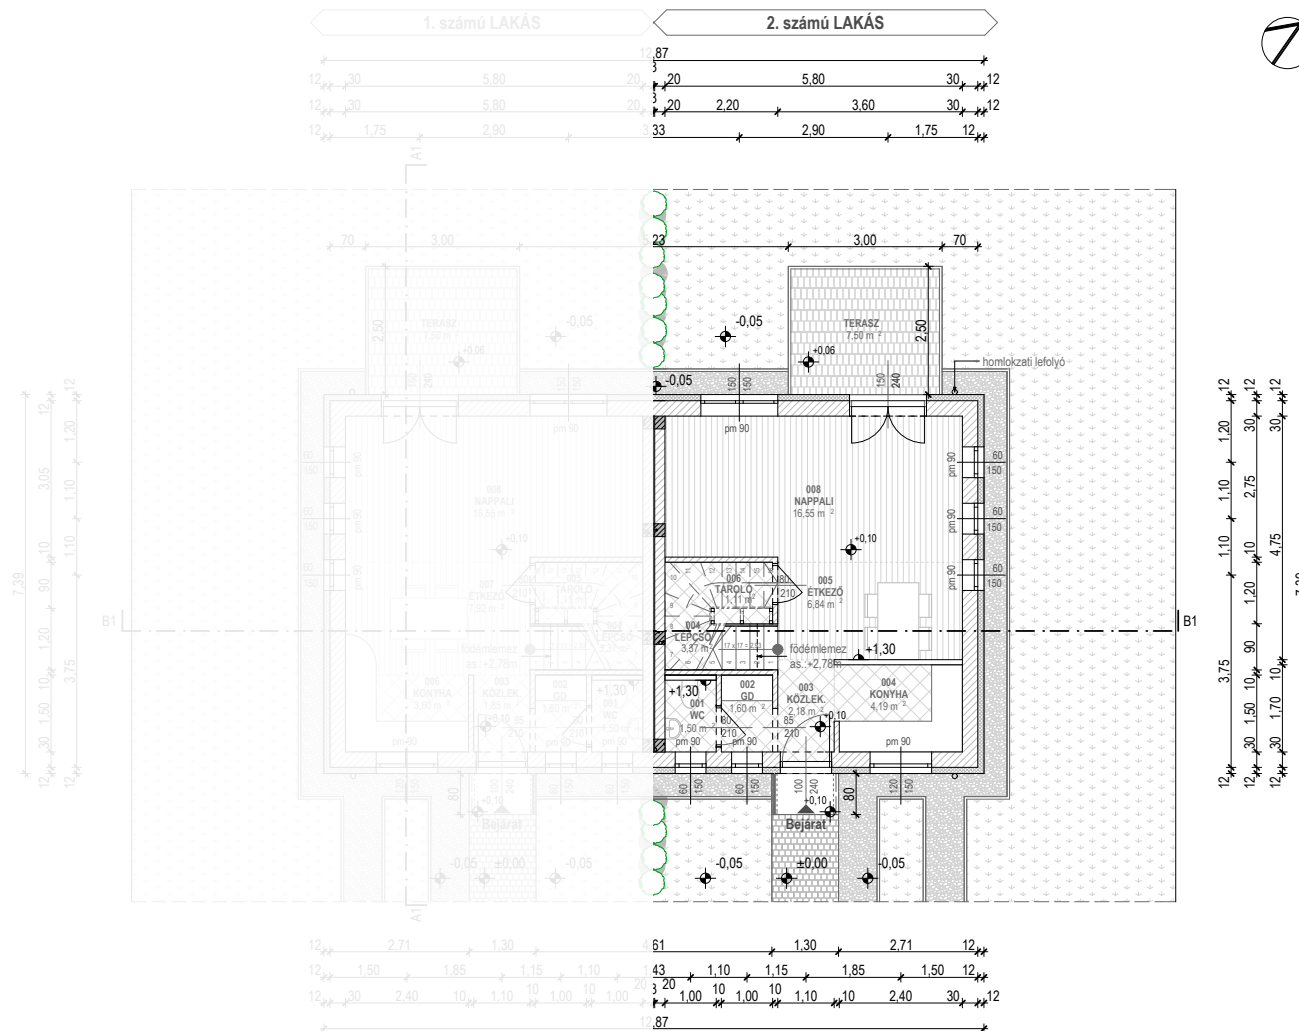

VIRÁGVÖLGY
LAKÓPARK

Helyiséglista (1. sz. lakás):

001 WC	1,50 m ²	kerámia
002 GARDRÓB	1,60 m ²	kerámia
003 KÖZLEKEDŐ	1,85 m ²	kerámia
004 TÁROLÓ	1,11 m ²	kerámia
005 LÉPCSŐ	3,37 m ²	kerámia
006 KONYHA	3,60 m ²	kerámia
007 ÉTKEZŐ	7,92 m ²	lam.parketta
008 NAPPALI	16,55 m ²	lam.parketta
Σ:	37,50 m²	

BRUTTÓ: 47,55 m²
TERASZ: 7,50 m²

Helyiséglista (2. sz. lakás):

001 WC	1,50 m ²	kerámia
002 GARDRÓB	1,60 m ²	kerámia
003 KÖZLEKEDŐ	2,18 m ²	kerámia
004 KONYHA	4,19 m ²	kerámia
005 ÉTKEZŐ	6,84 m ²	lam.parketta
006 TÁROLÓ	1,11 m ²	kerámia
007 LÉPCSŐ	3,37 m ²	kerámia
008 NAPPALI	16,55 m ²	lam.parketta
Σ:	37,34 m²	

BRUTTÓ: 47,55 m²
TERASZ: 7,50 m²

VIRÁGVÖLGY
LAKÓPARK

Helyiséglista (1.sz. lakás):

009 ELŐTÉR	3,03m ²	lam.parketta
010 FÜRDŐ+WC	4,80 m ²	kerámia
011 SZOBA	8,00 m ²	lam.parketta
012 SZOBA	8,13 m ²	lam.parketta
013 SZOBA	8,20 m ²	lam.parketta
Σ:	32,16 m²	
Erkély	2,94m ²	gresslap

Helyiséglista (2.sz. lakás):

009 ELŐTÉR	3,03m ²	lam.parketta
010 FÜRDŐ+WC	4,80 m ²	kerámia
011 SZOBA	8,00 m ²	lam.parketta
012 SZOBA	8,13 m ²	lam.parketta
013 SZOBA	8,20 m ²	lam.parketta
Σ:	32,16 m²	
Erkély	7,70m ²	gresslap