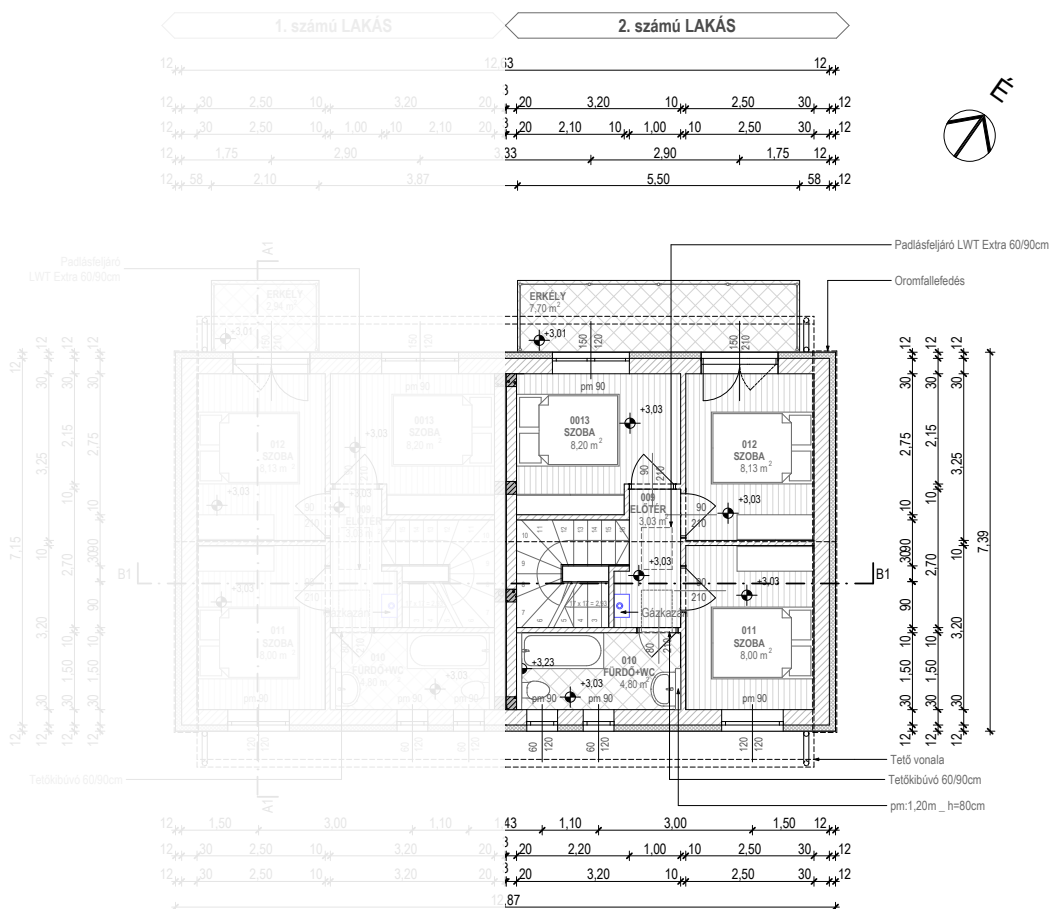

VIRÁGVÖLGY
LAKÓPARK

Helyiséglista (1. sz. lakás):

001 WC	1,50 m ²	kerámia
002 GARDRÓB	1,60 m ²	kerámia
003 KÖZLEKEDŐ	1,85 m ²	kerámia
004 TÁROLÓ	1,11 m ²	kerámia
005 LÉPCSŐ	3,37 m ²	kerámia
006 KONYHA	3,60 m ²	kerámia
007 ÉTKEZŐ	7,92 m ²	lam.parketta
008 NAPPALI	16,55 m ²	lam.parketta
Σ:	37,50 m²	

BRUTTÓ: 47,55 m²
TERASZ: 7,50 m²

Helyiséglista (2. sz. lakás):

001 WC	1,50 m ²	kerámia
002 GARDRÓB	1,60 m ²	kerámia
003 KÖZLEKEDŐ	2,18 m ²	kerámia
004 KONYHA	4,19 m ²	kerámia
005 ÉTKEZŐ	6,84 m ²	lam.parketta
006 TÁROLÓ	1,11 m ²	kerámia
007 LÉPCSŐ	3,37 m ²	kerámia
008 NAPPALI	16,55 m ²	lam.parketta
Σ:	37,34 m²	

BRUTTÓ: 47,55 m²
TERASZ: 7,50 m²

VIRÁGVÖLGY
LAKÓPARK

Helyiséglista (1.sz. lakás):

009 ELŐTÉR	3,03m ²	lam.parketta
010 FÜRDŐ+WC	4,80 m ²	kerámia
011 SZOBA	8,00 m ²	lam.parketta
012 SZOBA	8,13 m ²	lam.parketta
013 SZOBA	8,20 m ²	lam.parketta
Σ:	32,16 m²	
Erkély	2,94m ²	gresslap

Helyiséglista (2.sz. lakás):

009 ELŐTÉR	3,03m ²	lam.parketta
010 FÜRDŐ+WC	4,80 m ²	kerámia
011 SZOBA	8,00 m ²	lam.parketta
012 SZOBA	8,13 m ²	lam.parketta
013 SZOBA	8,20 m ²	lam.parketta
Σ:	32,16 m²	
Erkély	7,70m ²	gresslap