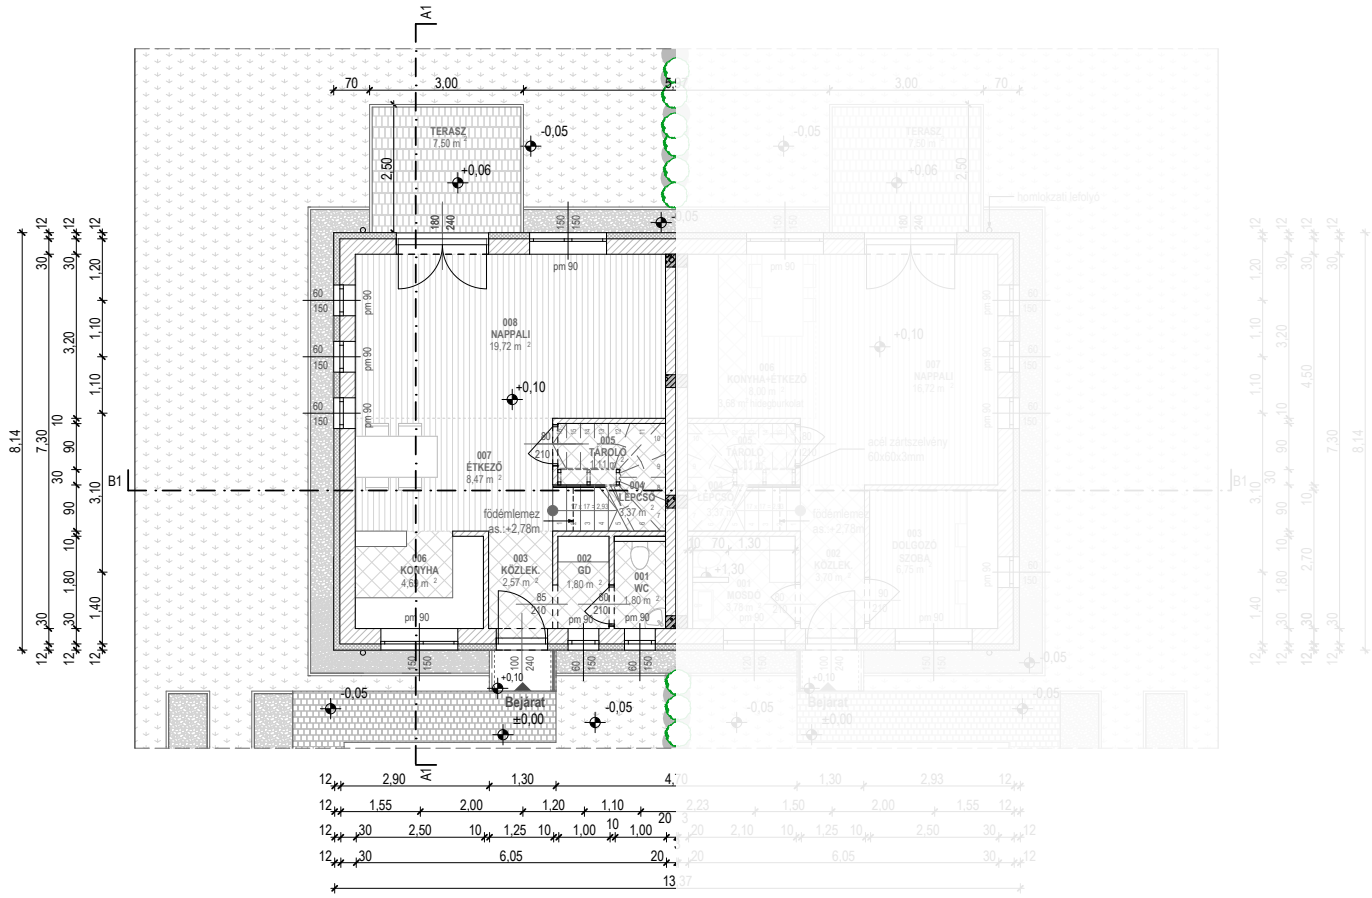

3. számú LAKÁS 4. számú LAKÁS

VIRÁGVÖLGY
LAKÓPARK

Helyiséglista (3. sz. lakás):

001 WC	1,80 m ²	kerámia
002 GARDRÓB	1,80 m ²	kerámia
003 KÖZLEKEDŐ	2,57 m ²	kerámia
004 LÉPCSŐ	3,37 m ²	fa
005 TÁROLÓ	1,11 m ²	kerámia
006 KONYHA	4,69 m ²	kerámia
007 ÉTKEZŐ	8,47 m ²	lam.parketta
008 NAPPALI	19,72 m ²	lam.parketta
Σ:	43,53 m²	

Helyiséglista (4. sz. lakás):

001 MOSDÓ	3,78 m ²	kerámia
002 KÖZLEKEDŐ	3,70 m ²	kerámia
003 DOLGOZÓSZOBA	6,75 m ²	lam.parketta
004 LÉPCSŐ	3,37 m ²	fa
005 TÁROLÓ	1,11 m ²	kerámia
006 KONYHA+ÉTKEZŐ	8,00 m ²	lam.park.+ker.
007 NAPPALI	16,72 m ²	lam.parketta
Σ:	43,43 m²	

BRUTTÓ: 54,42 m²
TERASZ: 7,50 m²

BRUTTÓ: 54,42 m²
TERASZ: 7,50 m²

VIRÁGVÖLGY
LAKÓPARK

Helyiséglista 3.sz. lakás):

009 ELŐTÉR	3,03 m ²	lam.parketta
010 FÜRDŐ+WC	5,76 m ²	kerámia
011 SZOBA	9,63 m ²	lam.parketta
012 SZOBA	10,17 m ²	lam.parketta
013 SZOBA	9,58 m ²	lam.parketta
Σ:	38,17 m²	

Helyiséglista (4.sz. lakás):

008 ELŐTÉR	3,03 m ²	lam.parketta
009 FÜRDŐ+WC	5,76 m ²	kerámia
010 SZOBA	9,63 m ²	lam.parketta
011 SZOBA	10,17 m ²	lam.parketta
012 SZOBA	9,58 m ²	lam.parketta
Σ:	38,17 m²	