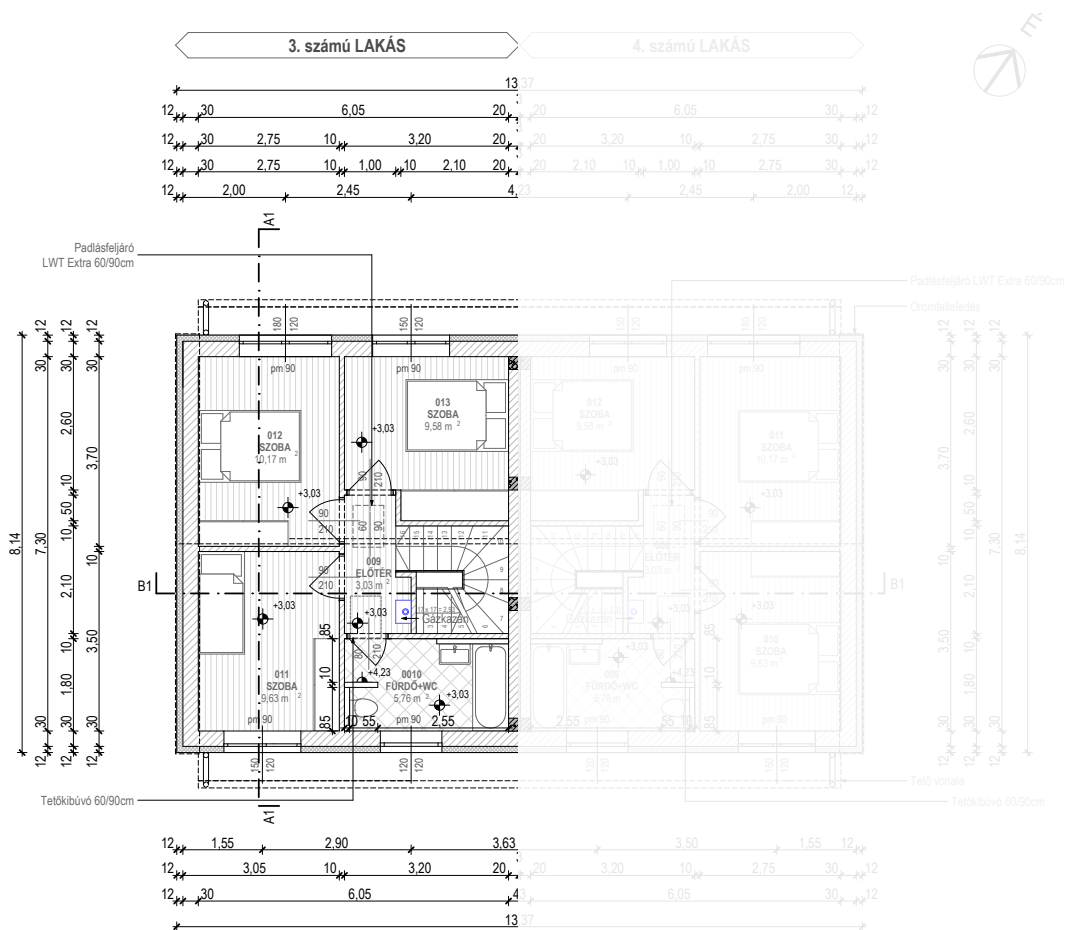

3. számú LAKÁS 4. számú LAKÁS

VIRÁGVÖLGY
LAKÓPARK

Helyiséglista (3. sz. lakás):

001 WC	1,80 m ²	kerámia
002 GARDRÓB	1,80 m ²	kerámia
003 KÖZLEKEDŐ	2,57 m ²	kerámia
004 LÉPCSŐ	3,37 m ²	fa
005 TÁROLÓ	1,11 m ²	kerámia
006 KONYHA	4,69 m ²	kerámia
007 ÉTKEZŐ	8,47 m ²	lam.parketta
008 NAPPALI	19,72 m ²	lam.parketta
Σ:	43,53 m²	

Helyiséglista (4. sz. lakás):

001 MOSDÓ	3,78 m ²	kerámia
002 KÖZLEKEDŐ	3,70 m ²	kerámia
003 DOLGOZÓSZOBA	6,75 m ²	lam.parketta
004 LÉPCSŐ	3,37 m ²	fa
005 TÁROLÓ	1,11 m ²	kerámia
006 KONYHA+ÉTKEZŐ	8,00 m ²	lam.park.+ker.
007 NAPPALI	16,72 m ²	lam.parketta
Σ:	43,43 m²	

BRUTTÓ: 54,42 m²
TERASZ: 7,50 m²

BRUTTÓ: 54,42 m²
TERASZ: 7,50 m²

VIRÁGVÖLGY
LAKÓPARK

Helyiséglista 3.sz. lakás):

009 ELŐTÉR	3,03 m ²	lam.parketta
010 FÜRDŐ+WC	5,76 m ²	kerámia
011 SZOBA	9,63 m ²	lam.parketta
012 SZOBA	10,17 m ²	lam.parketta
013 SZOBA	9,58 m ²	lam.parketta
Σ:	38,17 m²	

Helyiséglista (4.sz. lakás):

008 ELŐTÉR	3,03 m ²	lam.parketta
009 FÜRDŐ+WC	5,76 m ²	kerámia
010 SZOBA	9,63 m ²	lam.parketta
011 SZOBA	10,17 m ²	lam.parketta
012 SZOBA	9,58 m ²	lam.parketta
Σ:	38,17 m²	