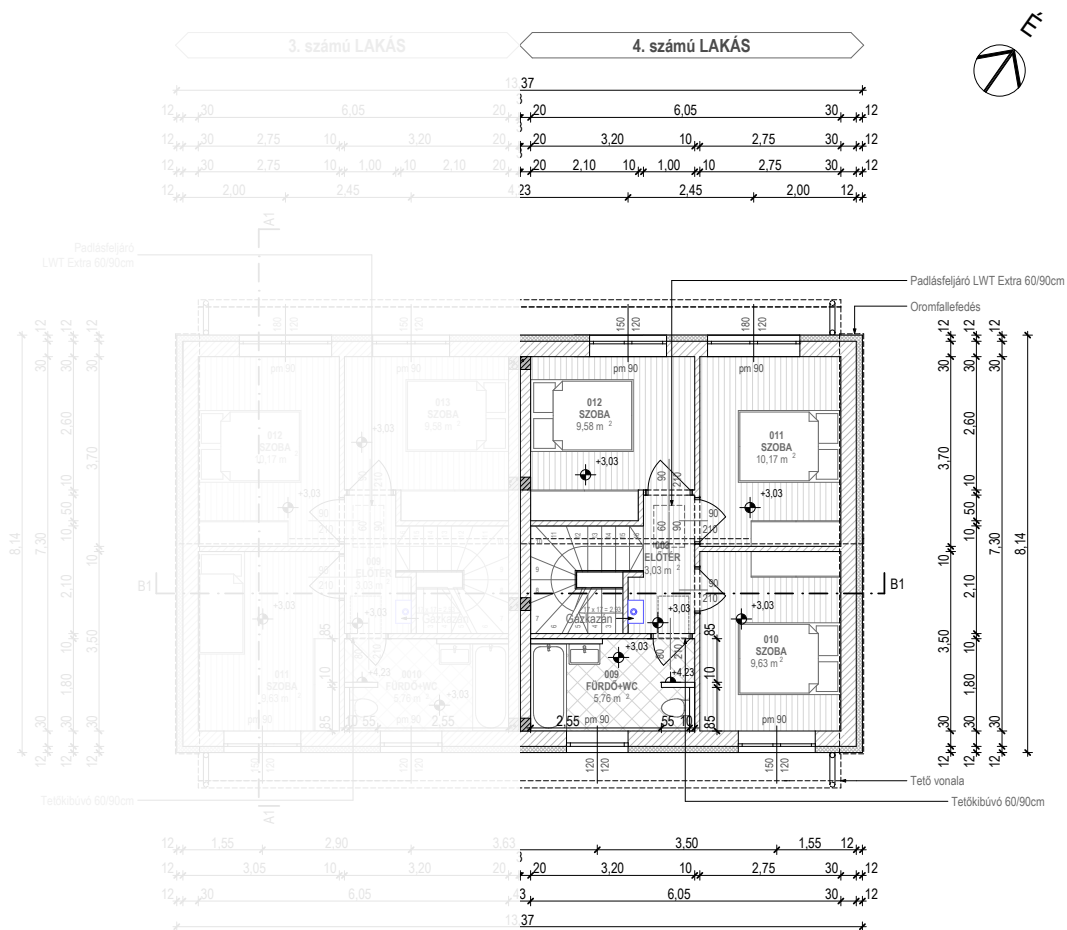

3. számú LAKÁS      4. számú LAKÁS

**Helyiséglista (3. sz. lakás):**

001 WC	1,80 m <sup>2</sup>	kerámia
002 GARDRÓB	1,80 m <sup>2</sup>	kerámia
003 KÖZLEKEDŐ	2,57 m <sup>2</sup>	kerámia
004 LÉPCSŐ	3,37 m <sup>2</sup>	fa
005 TÁROLÓ	1,11 m <sup>2</sup>	kerámia
006 KONYHA	4,69 m <sup>2</sup>	kerámia
007 ÉTKEZŐ	8,47 m <sup>2</sup>	lam.parketta
008 NAPPALI	19,72 m <sup>2</sup>	lam.parketta
<b>Σ:</b>	<b>43,53 m<sup>2</sup></b>	

**Helyiséglista (4. sz. lakás):**

001 MOSDÓ	3,78 m <sup>2</sup>	kerámia
002 KÖZLEKEDŐ	3,70 m <sup>2</sup>	kerámia
003 DOLGOZÓ SZOBA	6,75 m <sup>2</sup>	lam.parketta
004 LÉPCSŐ	3,37 m <sup>2</sup>	fa
005 TÁROLÓ	1,11 m <sup>2</sup>	kerámia
006 KONYHA+ÉTKEZŐ	8,00 m <sup>2</sup>	lam.park.+ker.
007 NAPPALI	16,72 m <sup>2</sup>	lam.parketta
<b>Σ:</b>	<b>43,43 m<sup>2</sup></b>	

BRUTTÓ: 54,42 m<sup>2</sup>  
TERASZ: 7,50 m<sup>2</sup>

BRUTTÓ: 54,42 m<sup>2</sup>  
TERASZ: 7,50 m<sup>2</sup>

**VIRÁGVÖLGY**  
LAKÓPARK

**Helyiséglista 3.sz. lakás):**

009 ELŐTÉR	3.03 m <sup>2</sup>	lam.parketta
010 FÜRDŐ+WC	5.76 m <sup>2</sup>	kerámia
011 SZOBA	9.63 m <sup>2</sup>	lam.parketta
012 SZOBA	10.17 m <sup>2</sup>	lam.parketta
013 SZOBA	9.58 m <sup>2</sup>	lam.parketta
<b>Σ:</b>	<b>38,17 m<sup>2</sup></b>	

**Helyiséglista (4.sz. lakás):**

008 ELŐTÉR	3.03 m <sup>2</sup>	lam.parketta
009 FÜRDŐ+WC	5.76 m <sup>2</sup>	kerámia
010 SZOBA	9.63 m <sup>2</sup>	lam.parketta
011 SZOBA	10.17 m <sup>2</sup>	lam.parketta
012 SZOBA	9.58 m <sup>2</sup>	lam.parketta
<b>Σ:</b>	<b>38,17 m<sup>2</sup></b>	