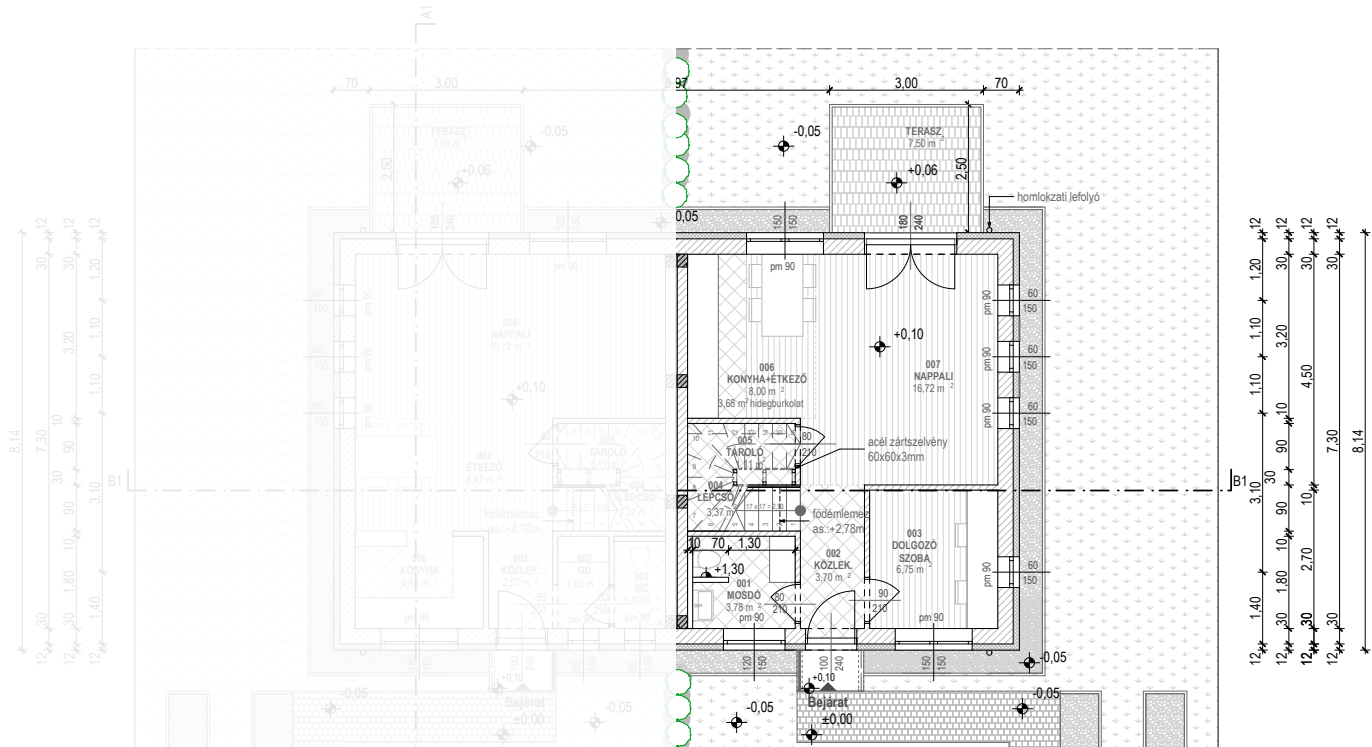

3. számú LAKÁS      4. számú LAKÁS

**Helyiséglista (3. sz. lakás):**

001 WC	1,80 m <sup>2</sup>	kerámia
002 GARDRÓB	1,80 m <sup>2</sup>	kerámia
003 KÖZLEKEDŐ	2,57 m <sup>2</sup>	kerámia
004 LÉPCSŐ	3,37 m <sup>2</sup>	fa
005 TÁROLÓ	1,11 m <sup>2</sup>	kerámia
006 KONYHA	4,69 m <sup>2</sup>	kerámia
007 ÉTKEZŐ	8,47 m <sup>2</sup>	lam.parketta
008 NAPPALI	19,72 m <sup>2</sup>	lam.parketta
<b>Σ:</b>	<b>43,53 m<sup>2</sup></b>	

**Helyiséglista (4. sz. lakás):**

001 MOSDÓ	3,78 m <sup>2</sup>	kerámia
002 KÖZLEKEDŐ	3,70 m <sup>2</sup>	kerámia
003 DOLGOZÓ SZOBA	6,75 m <sup>2</sup>	lam.parketta
004 LÉPCSŐ	3,37 m <sup>2</sup>	fa
005 TÁROLÓ	1,11 m <sup>2</sup>	kerámia
006 KONYHA+ÉTKEZŐ	8,00 m <sup>2</sup>	lam.park.+ker.
007 NAPPALI	16,72 m <sup>2</sup>	lam.parketta
<b>Σ:</b>	<b>43,43 m<sup>2</sup></b>	

BRUTTÓ: 54,42 m<sup>2</sup>  
TERASZ: 7,50 m<sup>2</sup>

BRUTTÓ: 54,42 m<sup>2</sup>  
TERASZ: 7,50 m<sup>2</sup>

**VIRÁGVÖLGY**  
LAKÓPARK

**Helyiséglista 3.sz. lakás):**

009 ELŐTÉR	3.03 m <sup>2</sup>	lam.parketta
010 FÜRDŐ+WC	5.76 m <sup>2</sup>	kerámia
011 SZOBA	9.63 m <sup>2</sup>	lam.parketta
012 SZOBA	10.17 m <sup>2</sup>	lam.parketta
013 SZOBA	9.58 m <sup>2</sup>	lam.parketta
<b>Σ:</b>	<b>38,17 m<sup>2</sup></b>	

**Helyiséglista (4.sz. lakás):**

008 ELŐTÉR	3.03 m <sup>2</sup>	lam.parketta
009 FÜRDŐ+WC	5.76 m <sup>2</sup>	kerámia
010 SZOBA	9.63 m <sup>2</sup>	lam.parketta
011 SZOBA	10.17 m <sup>2</sup>	lam.parketta
012 SZOBA	9.58 m <sup>2</sup>	lam.parketta
<b>Σ:</b>	<b>38,17 m<sup>2</sup></b>	