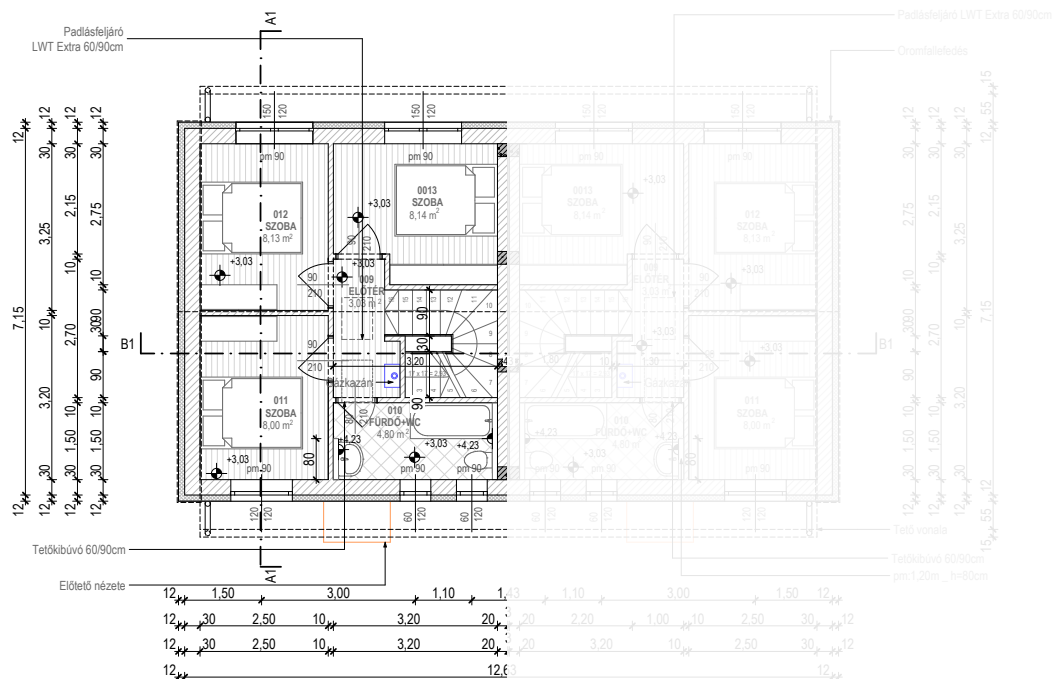

**VIRÁGVÖLGY**  
LAKÓPARK

**Helyiséglista (1. sz. lakás):**

001 WC	1,50 m <sup>2</sup>	kerámia
002 GARDRÓB	1,60 m <sup>2</sup>	kerámia
003 KÖZLEKEDŐ	1,85 m <sup>2</sup>	kerámia
004 TÁROLÓ	1,11 m <sup>2</sup>	kerámia
005 LÉPCSŐ	3,37 m <sup>2</sup>	kerámia
006 KONYHA	3,60 m <sup>2</sup>	kerámia
007 ÉTKEZŐ	7,92 m <sup>2</sup>	lam.parketta
008 NAPPALI	16,55 m <sup>2</sup>	lam.parketta
<b>Σ:</b>	<b>37,50 m<sup>2</sup></b>	

BRUTTÓ: 47,55 m<sup>2</sup>  
TERASZ: 7,50 m<sup>2</sup>

**Helyiséglista (2. sz. lakás):**

001 WC	1,50 m <sup>2</sup>	kerámia
002 GARDRÓB	1,60 m <sup>2</sup>	kerámia
003 KÖZLEKEDŐ	2,18 m <sup>2</sup>	kerámia
004 KONYHA	4,19 m <sup>2</sup>	kerámia
005 ÉTKEZŐ	6,84 m <sup>2</sup>	lam.parketta
006 TÁROLÓ	1,11 m <sup>2</sup>	kerámia
007 LÉPCSŐ	3,37 m <sup>2</sup>	kerámia
008 NAPPALI	16,55 m <sup>2</sup>	lam.parketta
<b>Σ:</b>	<b>37,34 m<sup>2</sup></b>	

BRUTTÓ: 47,55 m<sup>2</sup>  
TERASZ: 7,50 m<sup>2</sup>

**VIRÁGVÖLGY**  
LAKÓPARK

**Helyiséglista (1.sz. lakás):**

009 ELŐTÉR	3,03m <sup>2</sup>	lam.parketta
010 FÜRDŐ+WC	4,80 m <sup>2</sup>	kerámia
011 SZOBA	8,00 m <sup>2</sup>	lam.parketta
012 SZOBA	8,13 m <sup>2</sup>	lam.parketta
013 SZOBA	8,14 m <sup>2</sup>	lam.parketta
<b>Σ:</b>	<b>32,10 m<sup>2</sup></b>	

**Helyiséglista (2.sz. lakás):**

009 ELŐTÉR	3,03m <sup>2</sup>	lam.parketta
010 FÜRDŐ+WC	4,80 m <sup>2</sup>	kerámia
011 SZOBA	8,00 m <sup>2</sup>	lam.parketta
012 SZOBA	8,13 m <sup>2</sup>	lam.parketta
013 SZOBA	8,14 m <sup>2</sup>	lam.parketta
<b>Σ:</b>	<b>32,10 m<sup>2</sup></b>	