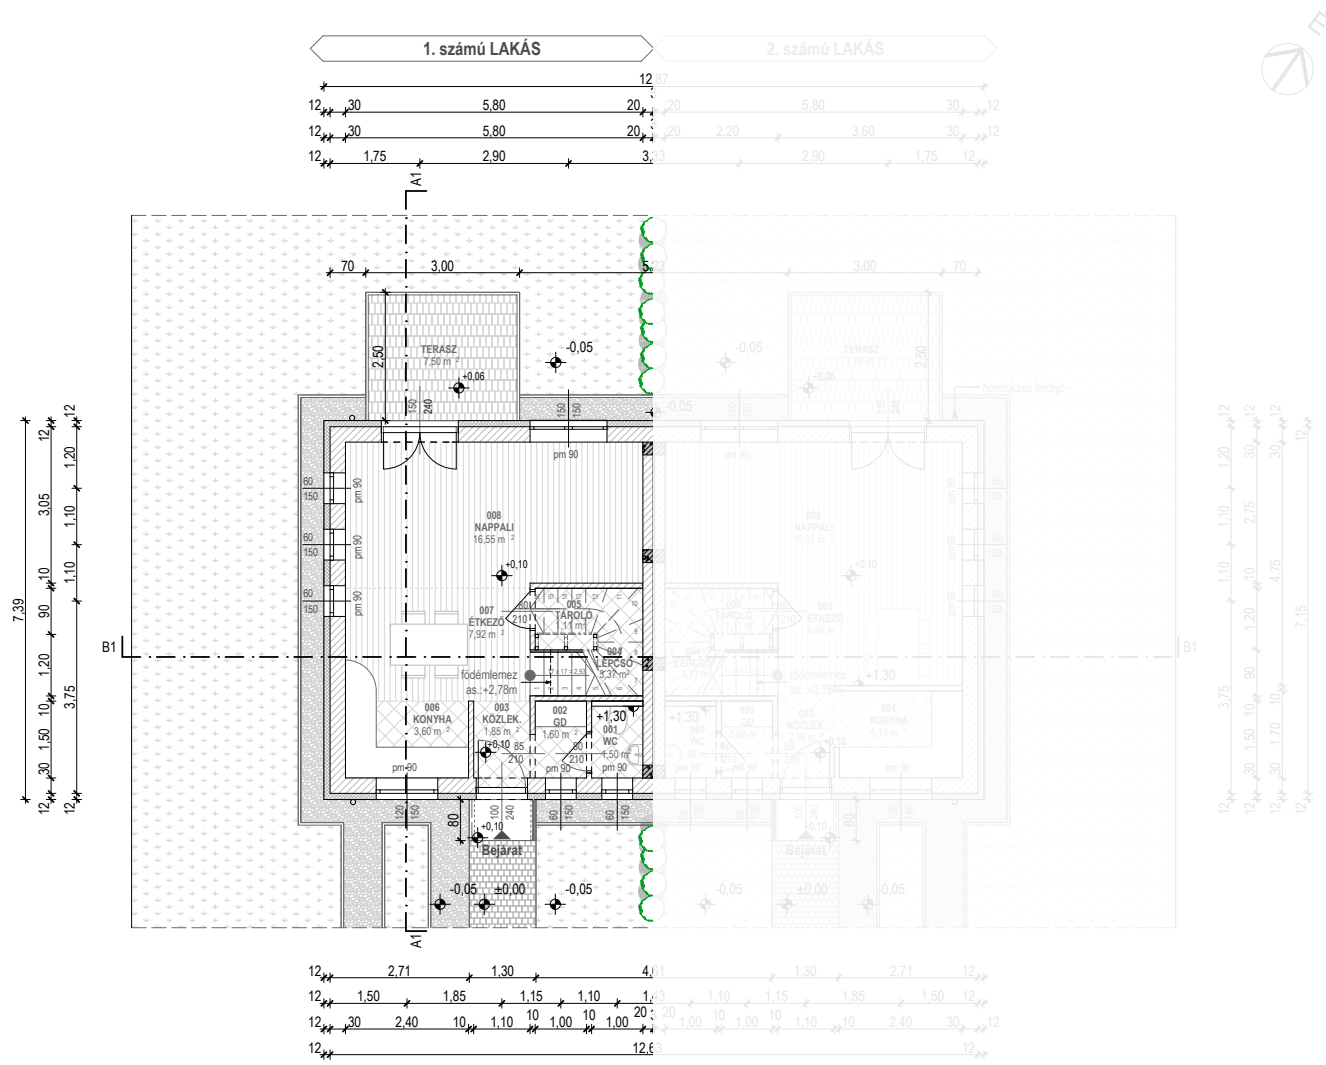

**VIRÁGVÖLGY**  
LAKÓPARK

**Helyiséglista (1. sz. lakás):**

001 WC	1,50 m <sup>2</sup>	kerámia
002 GARDRÓB	1,60 m <sup>2</sup>	kerámia
003 KÖZLEKEDŐ	1,85 m <sup>2</sup>	kerámia
004 TÁROLÓ	1,11 m <sup>2</sup>	kerámia
005 LÉPCSŐ	3,37 m <sup>2</sup>	kerámia
006 KONYHA	3,60 m <sup>2</sup>	kerámia
007 ÉTKEZŐ	7,92 m <sup>2</sup>	lam.parketta
008 NAPPALI	16,55 m <sup>2</sup>	lam.parketta
<b>Σ:</b>	<b>37,50 m<sup>2</sup></b>	

BRUTTÓ: 47,55 m<sup>2</sup>  
TERASZ: 7,50 m<sup>2</sup>

**Helyiséglista (2. sz. lakás):**

001 WC	1,50 m <sup>2</sup>	kerámia
002 GARDRÓB	1,60 m <sup>2</sup>	kerámia
003 KÖZLEKEDŐ	2,18 m <sup>2</sup>	kerámia
004 KONYHA	4,19 m <sup>2</sup>	kerámia
005 ÉTKEZŐ	6,84 m <sup>2</sup>	lam.parketta
006 TÁROLÓ	1,11 m <sup>2</sup>	kerámia
007 LÉPCSŐ	3,37 m <sup>2</sup>	kerámia
008 NAPPALI	16,55 m <sup>2</sup>	lam.parketta
<b>Σ:</b>	<b>37,34 m<sup>2</sup></b>	

BRUTTÓ: 47,55 m<sup>2</sup>  
TERASZ: 7,50 m<sup>2</sup>

**VIRÁGVÖLGY**  
LAKÓPARK

**Helyiséglista (1.sz. lakás):**

009 ELŐTÉR	3,03m <sup>2</sup>	lam.parketta
010 FÜRDŐ+WC	4,80 m <sup>2</sup>	kerámia
011 SZOBA	8,00 m <sup>2</sup>	lam.parketta
012 SZOBA	8,13 m <sup>2</sup>	lam.parketta
013 SZOBA	8,14 m <sup>2</sup>	lam.parketta
<b>Σ:</b>	<b>32,10 m<sup>2</sup></b>	

**Helyiséglista (2.sz. lakás):**

009 ELŐTÉR	3,03m <sup>2</sup>	lam.parketta
010 FÜRDŐ+WC	4,80 m <sup>2</sup>	kerámia
011 SZOBA	8,00 m <sup>2</sup>	lam.parketta
012 SZOBA	8,13 m <sup>2</sup>	lam.parketta
013 SZOBA	8,14 m <sup>2</sup>	lam.parketta
<b>Σ:</b>	<b>32,10 m<sup>2</sup></b>	