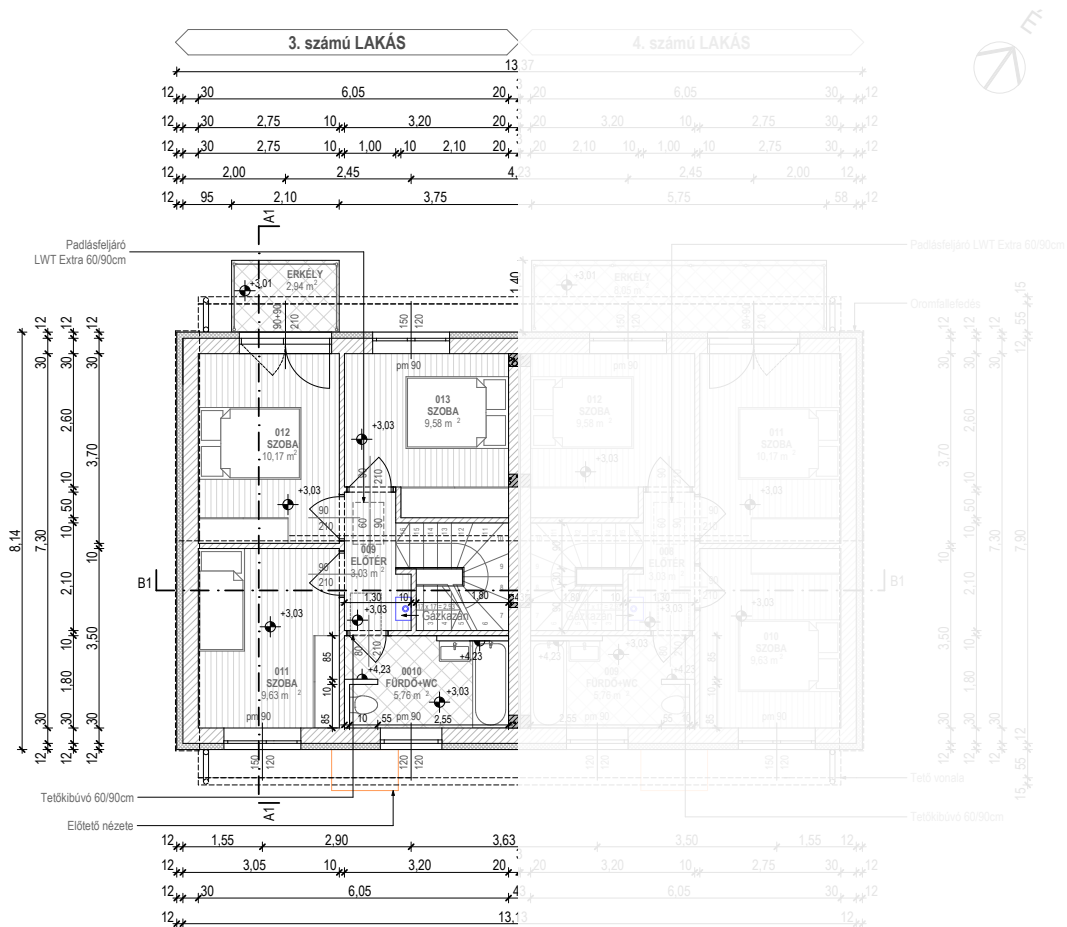

3. számú LAKÁS 4. számú LAKÁS

Helyiséglista (3. sz. lakás):

001 WC	1,80 m ²	kerámia
002 GARDRÓB	1,80 m ²	kerámia
003 KÖZLEKEDŐ	2,57 m ²	kerámia
004 LÉPCSŐ	3,37 m ²	fa
005 TÁROLÓ	1,11 m ²	kerámia
006 KONYHA	4,69 m ²	kerámia
007 ÉTKEZŐ	8,47 m ²	lam.parketta
008 NAPPALI	19,72 m ²	lam.parketta
Σ:	43,53 m²	

Helyiséglista (4. sz. lakás):

001 MOSDÓ	3,78 m ²	kerámia
002 KÖZLEKEDŐ	3,70 m ²	kerámia
003 DOLGOZÓSZOBA	6,75 m ²	lam.parketta
004 LÉPCSŐ	3,37 m ²	fa
005 TÁROLÓ	1,11 m ²	kerámia
006 KONYHA+ÉTKEZŐ	8,00 m ²	lam.park.+ker.
007 NAPPALI	16,72 m ²	lam.parketta
Σ:	43,43 m²	

BRUTTÓ: 54,42 m²
TERASZ: 7,50 m²

BRUTTÓ: 54,42 m²
TERASZ: 7,50 m²

VIRÁGVÖLGY
LAKÓPARK

Helyiséglista 3.sz. lakás):

009 ELŐTÉR	3,03 m ²	lam.parketta
010 FÜRDŐ+WC	5,76 m ²	kerámia
011 SZOBA	9,63 m ²	lam.parketta
012 SZOBA	10,17 m ²	lam.parketta
013 SZOBA	9,58 m ²	lam.parketta
Σ:	38,17 m²	

Helyiséglista (4.sz. lakás):

008 ELŐTÉR	3,03 m ²	lam.parketta
009 FÜRDŐ+WC	5,76 m ²	kerámia
010 SZOBA	9,63 m ²	lam.parketta
011 SZOBA	10,17 m ²	lam.parketta
012 SZOBA	9,58 m ²	lam.parketta
Σ:	38,17 m²	