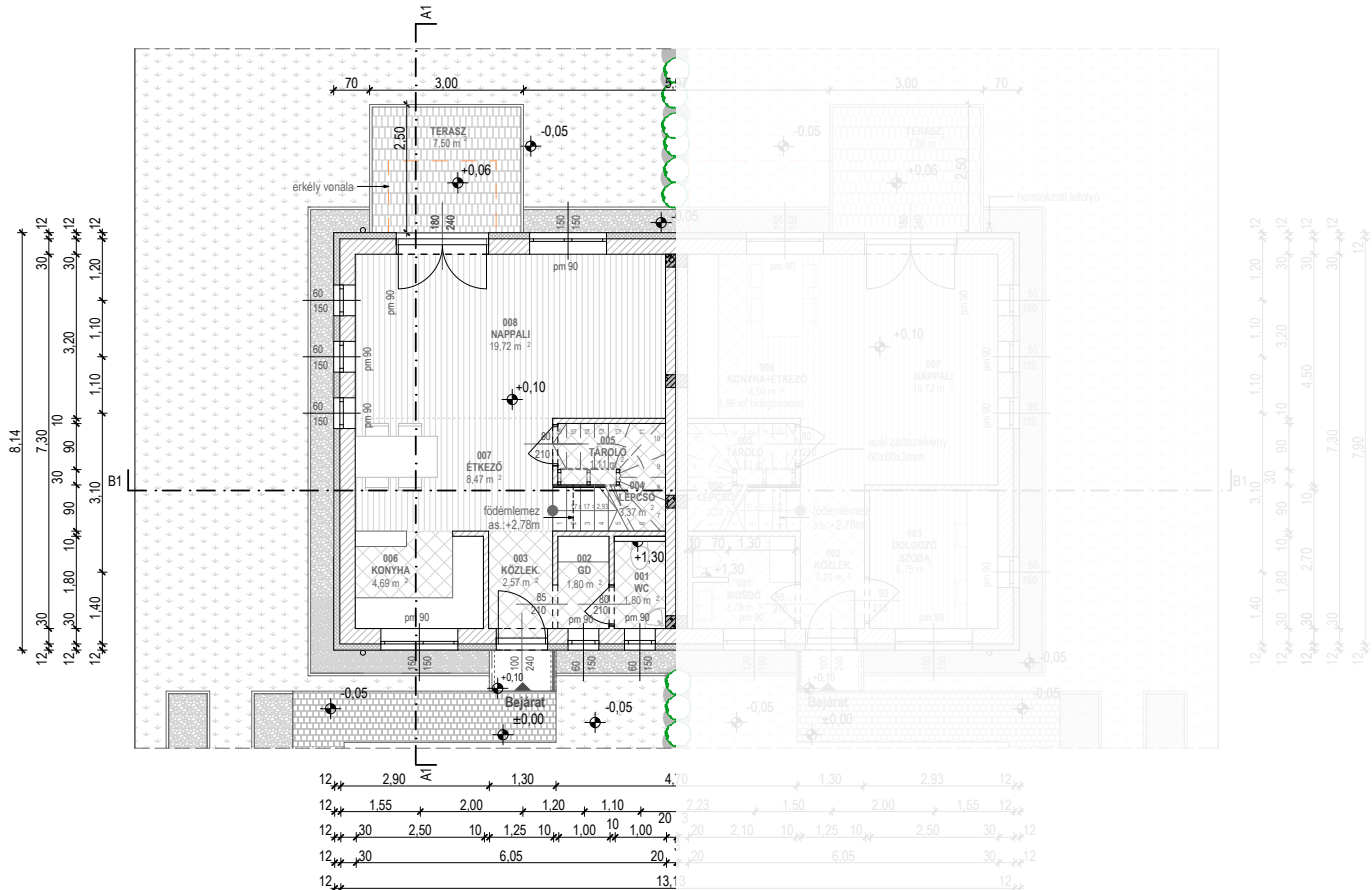

3. számú LAKÁS 4. számú LAKÁS

Helyiséglista (3. sz. lakás):

001 WC	1,80 m ²	kerámia
002 GARDRÓB	1,80 m ²	kerámia
003 KÖZLEKEDŐ	2,57 m ²	kerámia
004 LÉPCSŐ	3,37 m ²	fa
005 TÁROLÓ	1,11 m ²	kerámia
006 KONYHA	4,69 m ²	kerámia
007 ÉTKEZŐ	8,47 m ²	lam.parketta
008 NAPPALI	19,72 m ²	lam.parketta
Σ:	43,53 m²	

Helyiséglista (4. sz. lakás):

001 MOSDÓ	3,78 m ²	kerámia
002 KÖZLEKEDŐ	3,70 m ²	kerámia
003 DOLGOZÓSZOBA	6,75 m ²	lam.parketta
004 LÉPCSŐ	3,37 m ²	fa
005 TÁROLÓ	1,11 m ²	kerámia
006 KONYHA+ÉTKEZŐ	8,00 m ²	lam.park.+ker.
007 NAPPALI	16,72 m ²	lam.parketta
Σ:	43,43 m²	

BRUTTÓ: 54,42 m²
TERASZ: 7,50 m²

BRUTTÓ: 54,42 m²
TERASZ: 7,50 m²

VIRÁGVÖLGY
LAKÓPARK

Helyiséglista 3.sz. lakás):

009 ELŐTÉR	3,03 m ²	lam.parketta
010 FÜRDŐ+WC	5,76 m ²	kerámia
011 SZOBA	9,63 m ²	lam.parketta
012 SZOBA	10,17 m ²	lam.parketta
013 SZOBA	9,58 m ²	lam.parketta
Σ:	38,17 m²	

Helyiséglista (4.sz. lakás):

008 ELŐTÉR	3,03 m ²	lam.parketta
009 FÜRDŐ+WC	5,76 m ²	kerámia
010 SZOBA	9,63 m ²	lam.parketta
011 SZOBA	10,17 m ²	lam.parketta
012 SZOBA	9,58 m ²	lam.parketta
Σ:	38,17 m²	