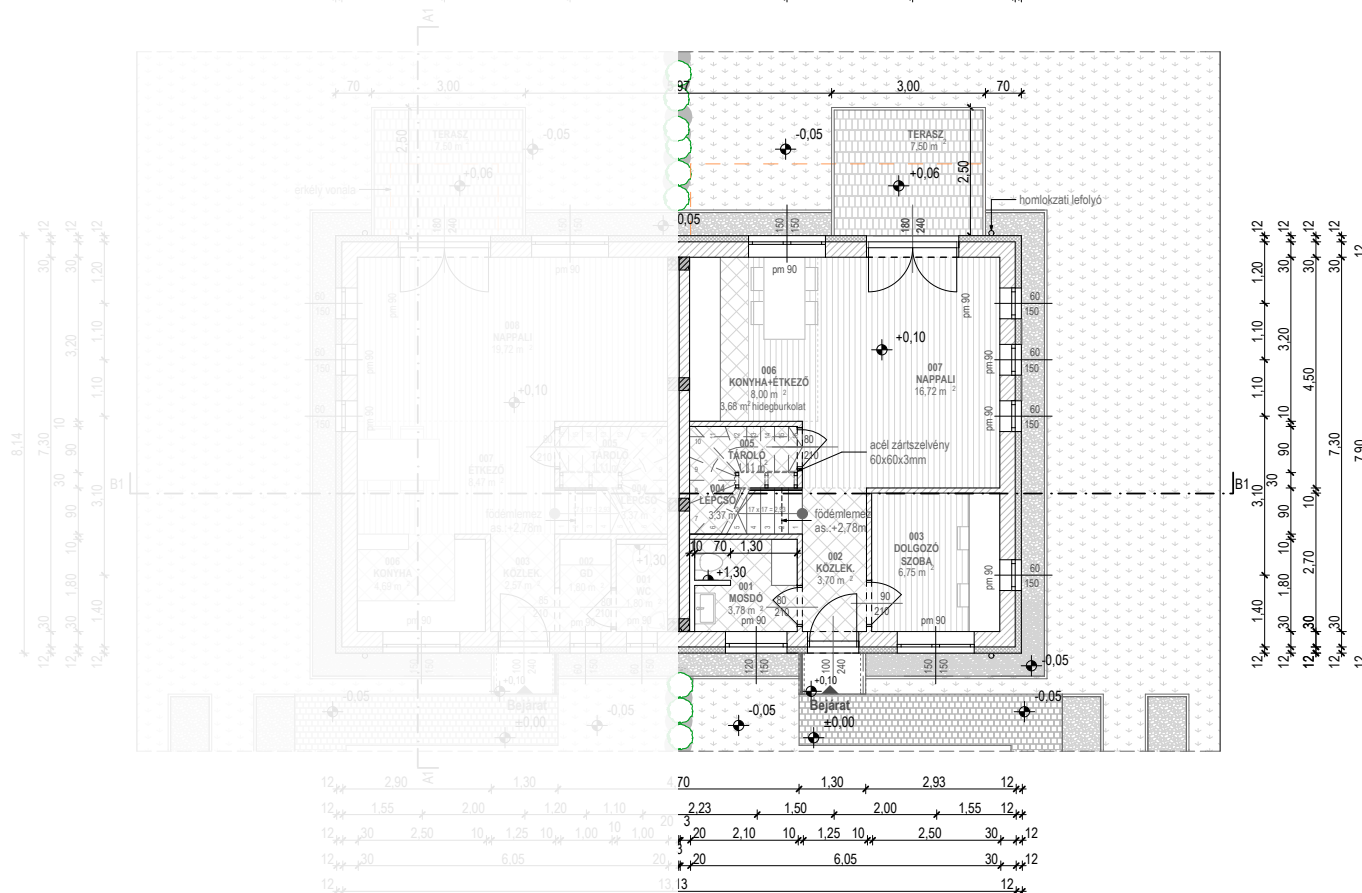

3. számú LAKÁS 4. számú LAKÁS

Helyiséglista (3. sz. lakás):

001 WC	1,80 m ²	kerámia
002 GARDRÓB	1,80 m ²	kerámia
003 KÖZLEKEDŐ	2,57 m ²	kerámia
004 LÉPCSŐ	3,37 m ²	fa
005 TÁROLÓ	1,11 m ²	kerámia
006 KONYHA	4,69 m ²	kerámia
007 ÉTKEZŐ	8,47 m ²	lam.parketta
008 NAPPALI	19,72 m ²	lam.parketta
Σ:	43,53 m²	

Helyiséglista (4. sz. lakás):

001 MOSDÓ	3,78 m ²	kerámia
002 KÖZLEKEDŐ	3,70 m ²	kerámia
003 DOLGOZÓSZOBA	6,75 m ²	lam.parketta
004 LÉPCSŐ	3,37 m ²	fa
005 TÁROLÓ	1,11 m ²	kerámia
006 KONYHA+ÉTKEZŐ	8,00 m ²	lam.park.+ker.
007 NAPPALI	16,72 m ²	lam.parketta
Σ:	43,43 m²	

BRUTTÓ: 54,42 m²
 TERASZ: 7,50 m²

BRUTTÓ: 54,42 m²
 TERASZ: 7,50 m²

VIRÁGVÖLGY
LAKÓPARK

Helyiséglista 3.sz. lakás):

009 ELŐTÉR	3.03 m ²	lam.parketta
010 FÜRDŐ+WC	5.76 m ²	kerámia
011 SZOBA	9.63 m ²	lam.parketta
012 SZOBA	10.17 m ²	lam.parketta
013 SZOBA	9.58 m ²	lam.parketta
Σ:	38,17 m²	

Helyiséglista (4.sz. lakás):

008 ELŐTÉR	3.03 m ²	lam.parketta
009 FÜRDŐ+WC	5.76 m ²	kerámia
010 SZOBA	9.63 m ²	lam.parketta
011 SZOBA	10.17 m ²	lam.parketta
012 SZOBA	9.58 m ²	lam.parketta
Σ:	38,17 m²	