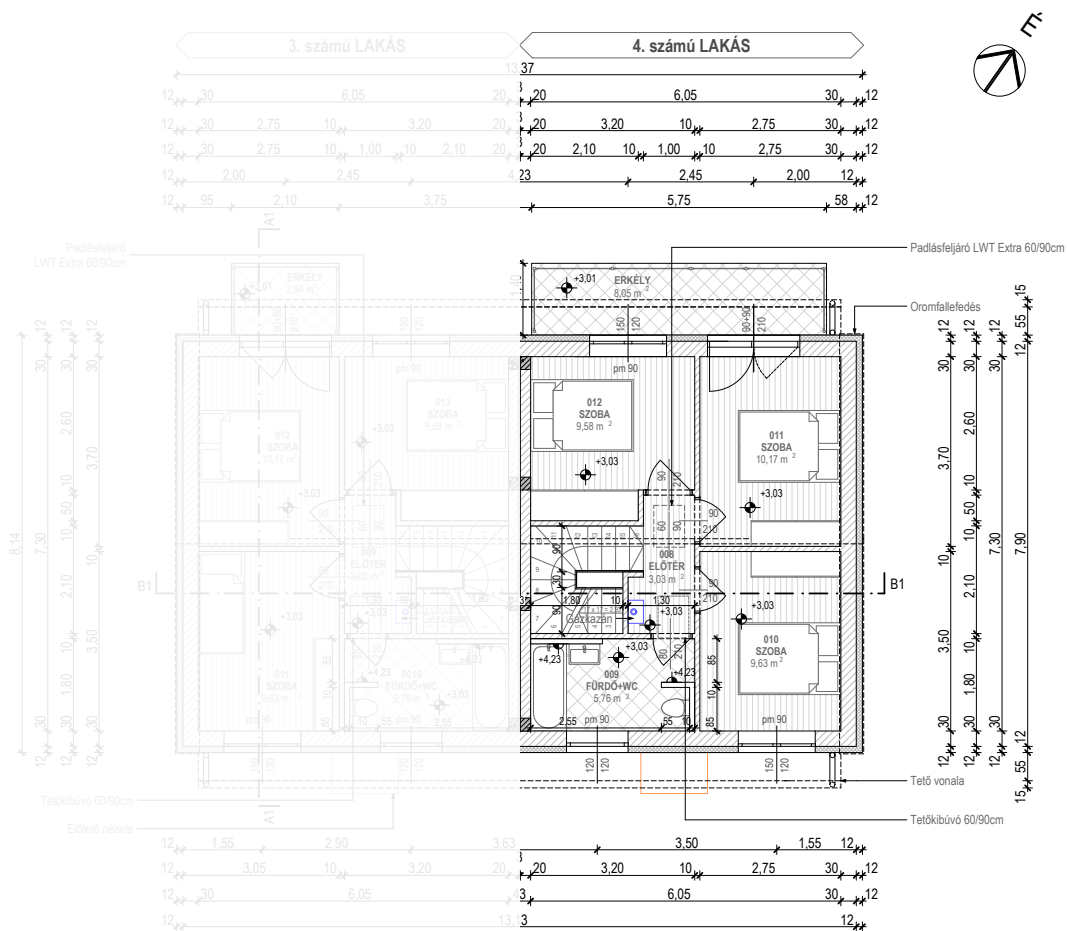

3. számú LAKÁS 4. számú LAKÁS

Helyiséglista (3. sz. lakás):

001 WC	1,80 m ²	kerámia
002 GARDRÓB	1,80 m ²	kerámia
003 KÖZLEKEDŐ	2,57 m ²	kerámia
004 LÉPCSŐ	3,37 m ²	fa
005 TÁROLÓ	1,11 m ²	kerámia
006 KONYHA	4,69 m ²	kerámia
007 ÉTKEZŐ	8,47 m ²	lam.parketta
008 NAPPALI	19,72 m ²	lam.parketta
Σ:	43,53 m²	

Helyiséglista (4. sz. lakás):

001 MOSDÓ	3,78 m ²	kerámia
002 KÖZLEKEDŐ	3,70 m ²	kerámia
003 DOLGOZÓSZOBA	6,75 m ²	lam.parketta
004 LÉPCSŐ	3,37 m ²	fa
005 TÁROLÓ	1,11 m ²	kerámia
006 KONYHA+ÉTKEZŐ	8,00 m ²	lam.park.+ker.
007 NAPPALI	16,72 m ²	lam.parketta
Σ:	43,43 m²	

BRUTTÓ: 54,42 m²
 TERASZ: 7,50 m²

BRUTTÓ: 54,42 m²
 TERASZ: 7,50 m²

VIRÁGVÖLGY
LAKÓPARK

Helyiséglista 3.sz. lakás):

009 ELŐTÉR	3.03 m ²	lam.parketta
010 FÜRDŐ+WC	5.76 m ²	kerámia
011 SZOBA	9.63 m ²	lam.parketta
012 SZOBA	10.17 m ²	lam.parketta
013 SZOBA	9.58 m ²	lam.parketta
Σ:	38,17 m²	

Helyiséglista (4.sz. lakás):

008 ELŐTÉR	3.03 m ²	lam.parketta
009 FÜRDŐ+WC	5.76 m ²	kerámia
010 SZOBA	9.63 m ²	lam.parketta
011 SZOBA	10.17 m ²	lam.parketta
012 SZOBA	9.58 m ²	lam.parketta
Σ:	38,17 m²	