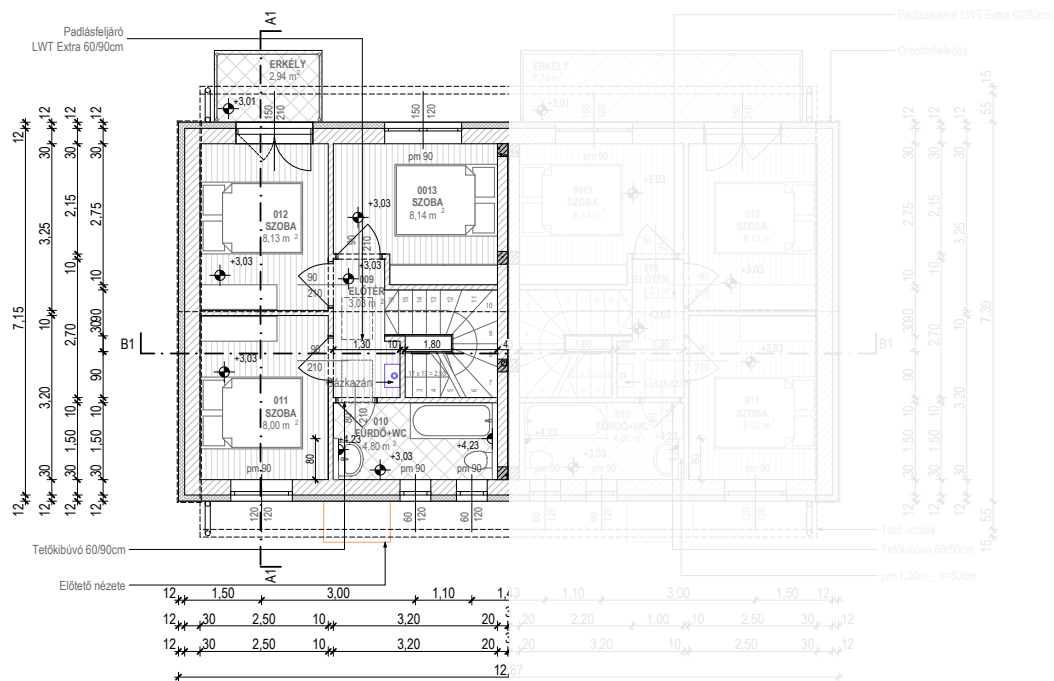

Σ: 37,50 m²

BRUTTÓ: 47,55 m²
TERASZ: 7,50 m²

Helyiséglista (2. sz. lakás):

001 WC	1,50 m ²	kerámia
002 GARDRÓB	1,60 m ²	kerámia
003 KÖZLEKEDŐ	2,18 m ²	kerámia
004 KONYHA	4,19 m ²	kerámia
005 ÉTKEZŐ	6,84 m ²	lam.parketta
006 TÁROLÓ	1,11 m ²	kerámia
007 LÉPCSŐ	3,37 m ²	kerámia
008 NAPPALI	16,55 m ²	lam.parketta

Σ: 37,34 m²

BRUTTÓ: 47,55 m²
TERASZ: 7,50 m²

VIRÁGVÖLGY
LAKÓPARK

Helyiséglista (1.sz. lakás):

009 ELŐTÉR	3,03m ²	lam.parketta
010 FÜRDŐ+WC	4,80 m ²	kerámia
011 SZOBA	8,00 m ²	lam.parketta
012 SZOBA	8,13 m ²	lam.parketta
013 SZOBA	8,14 m ²	lam.parketta
Σ:	32,10 m²	

Erkély 2,94m² gresslap

Helyiséglista (2.sz. lakás):

009 ELŐTÉR	3,03m ²	lam.parketta
010 FÜRDŐ+WC	4,80 m ²	kerámia
011 SZOBA	8,00 m ²	lam.parketta
012 SZOBA	8,13 m ²	lam.parketta
013 SZOBA	8,14 m ²	lam.parketta
Σ:	32,10 m²	

Erkély 7,70m² gresslap