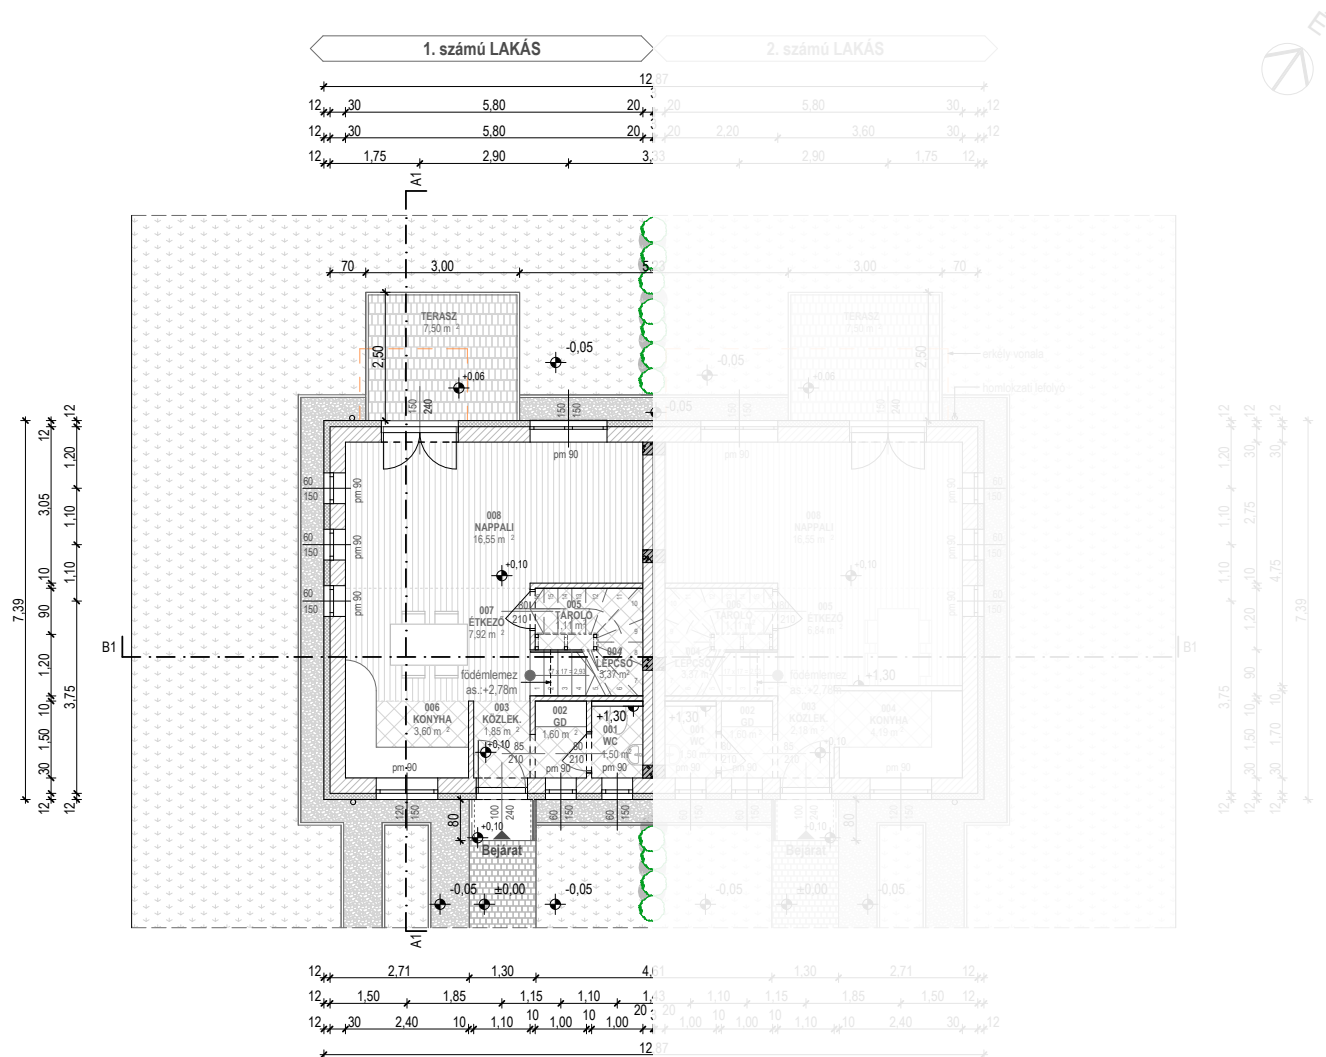

VIRÁGVÖLGY
LAKÓPARK

Helyiséglista (1. sz. lakás):

001 WC	1,50 m ²	kerámia
002 GARDRÓB	1,60 m ²	kerámia
003 KÖZLEKEDŐ	1,85 m ²	kerámia
004 TÁROLÓ	1,11 m ²	kerámia
005 LÉPCSŐ	3,37 m ²	kerámia
006 KONYHA	3,60 m ²	kerámia
007 ÉTKEZŐ	7,92 m ²	lam.parketta
008 NAPPALI	16,55 m ²	lam.parketta

Σ: 37,50 m²

BRUTTÓ: 47,55 m²
TERASZ: 7,50 m²

Helyiséglista (2. sz. lakás):

001 WC	1,50 m ²	kerámia
002 GARDRÓB	1,60 m ²	kerámia
003 KÖZLEKEDŐ	2,18 m ²	kerámia
004 KONYHA	4,19 m ²	kerámia
005 ÉTKEZŐ	6,84 m ²	lam.parketta
006 TÁROLÓ	1,11 m ²	kerámia
007 LÉPCSŐ	3,37 m ²	kerámia
008 NAPPALI	16,55 m ²	lam.parketta

Σ: 37,34 m²

BRUTTÓ: 47,55 m²
TERASZ: 7,50 m²

VIRÁGVÖLGY
LAKÓPARK

Helyiséglista (1.sz. lakás):

009 ELŐTÉR	3,03m ²	lam.parketta
010 FÜRDŐ+WC	4,80 m ²	kerámia
011 SZOBA	8,00 m ²	lam.parketta
012 SZOBA	8,13 m ²	lam.parketta
013 SZOBA	8,14 m ²	lam.parketta
Σ:	32,10 m²	

Erkély 7,70m² gresslap