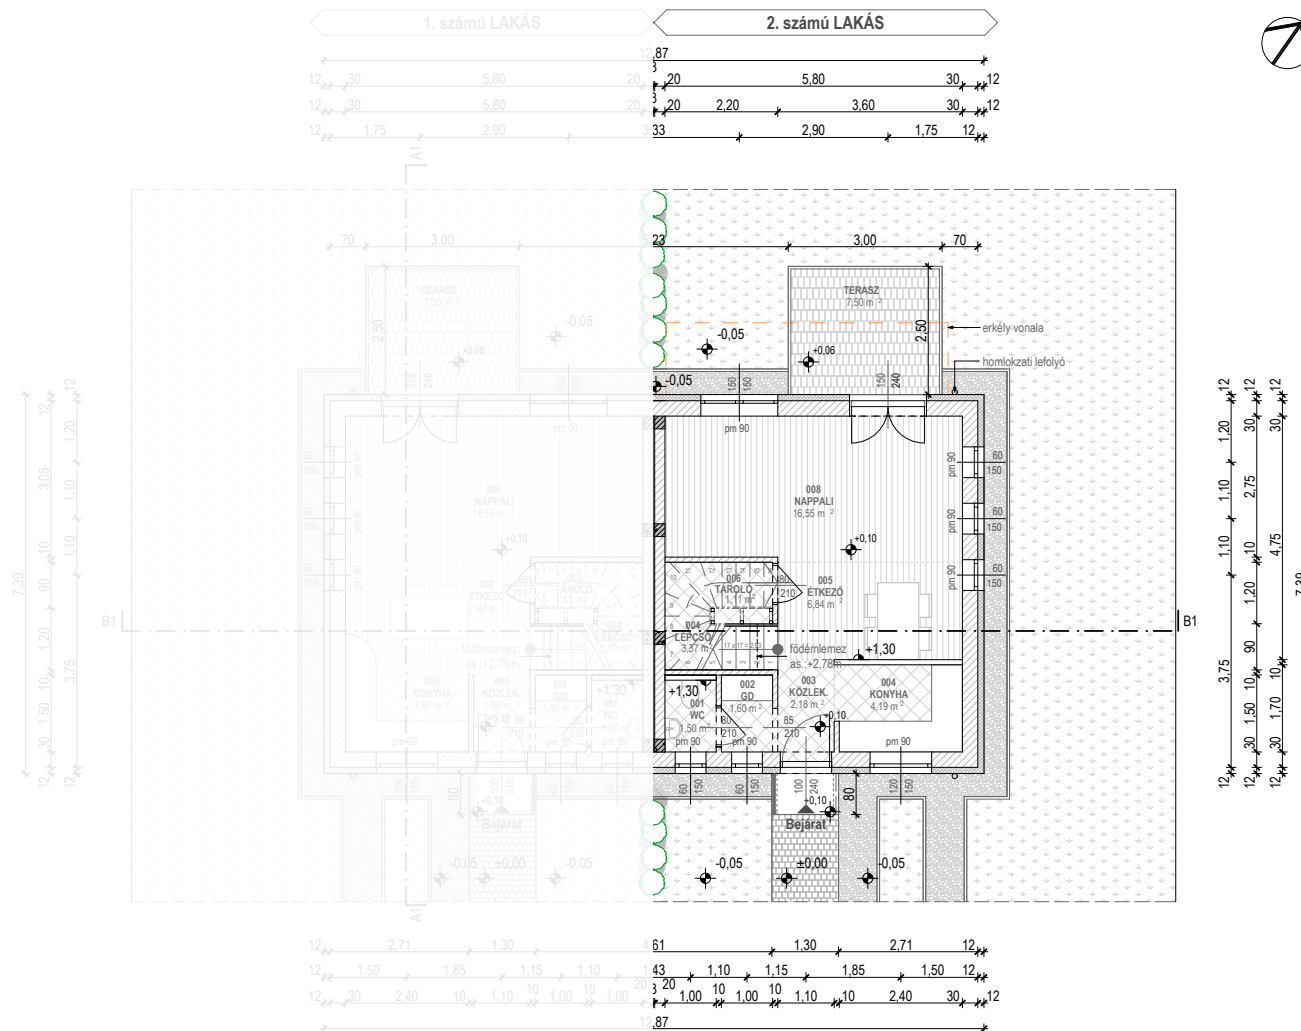

**VIRÁGVÖLGY**  
LAKÓPARK

**Helyiséglista (1. sz. lakás):**

001 WC	1,50 m <sup>2</sup>	kerámia
002 GARDRÓB	1,60 m <sup>2</sup>	kerámia
003 KÖZLEKEDŐ	1,85 m <sup>2</sup>	kerámia
004 TÁROLÓ	1,11 m <sup>2</sup>	kerámia
005 LÉPCSŐ	3,37 m <sup>2</sup>	kerámia
006 KONYHA	3,60 m <sup>2</sup>	kerámia
007 ÉTKEZŐ	7,92 m <sup>2</sup>	lam.parketta
008 NAPPALI	16,55 m <sup>2</sup>	lam.parketta
<b>Σ:</b>	<b>37,50 m<sup>2</sup></b>	

BRUTTÓ: 47,55 m<sup>2</sup>  
TERASZ: 7,50 m<sup>2</sup>

**Helyiséglista (2. sz. lakás):**

001 WC	1,50 m <sup>2</sup>	kerámia
002 GARDRÓB	1,60 m <sup>2</sup>	kerámia
003 KÖZLEKEDŐ	2,18 m <sup>2</sup>	kerámia
004 KONYHA	4,19 m <sup>2</sup>	kerámia
005 ÉTKEZŐ	6,84 m <sup>2</sup>	lam.parketta
006 TÁROLÓ	1,11 m <sup>2</sup>	kerámia
007 LÉPCSŐ	3,37 m <sup>2</sup>	kerámia
008 NAPPALI	16,55 m <sup>2</sup>	lam.parketta
<b>Σ:</b>	<b>37,34 m<sup>2</sup></b>	

BRUTTÓ: 47,55 m<sup>2</sup>  
TERASZ: 7,50 m<sup>2</sup>