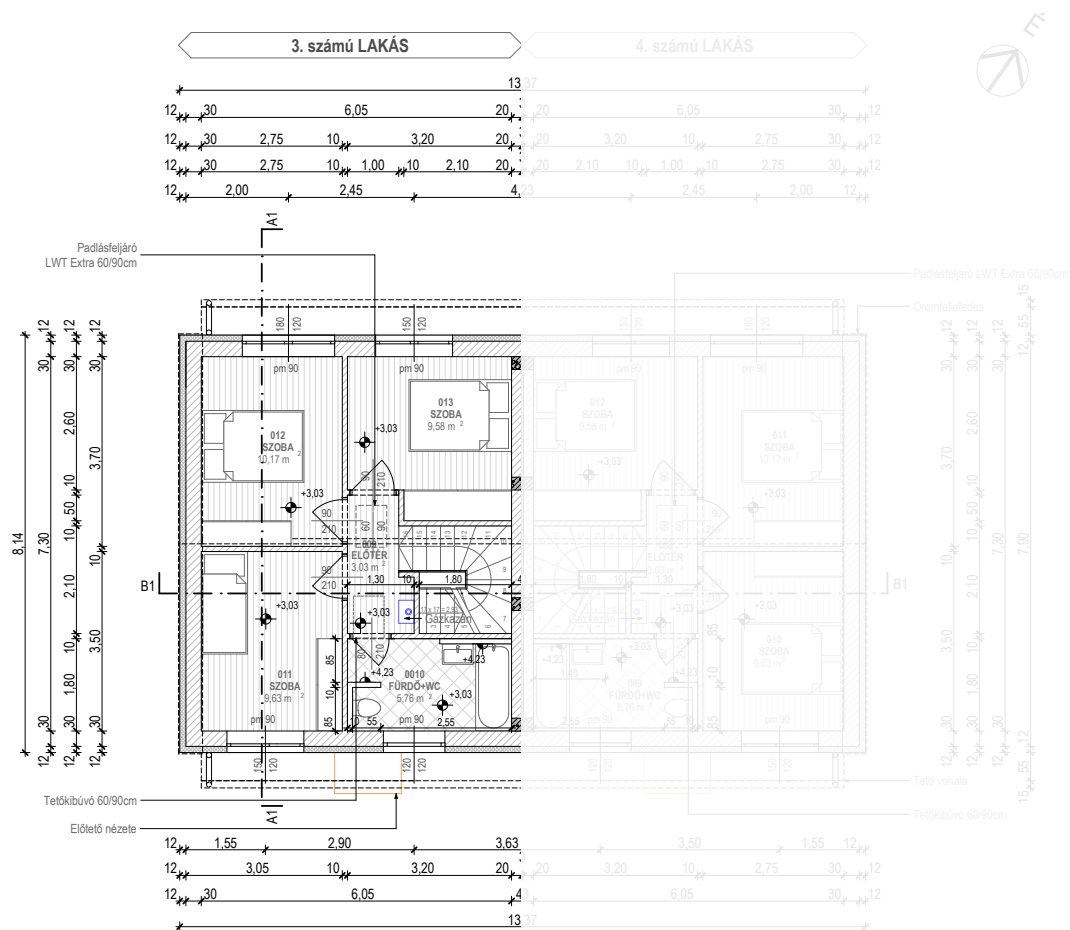

3. számú LAKÁS 4. számú LAKÁS

VIRÁGVÖLGY
LAKÓPARK

Helyiséglista (3. sz. lakás):

001 WC	1,80 m ²	kerámia
002 GARDRÓB	1,80 m ²	kerámia
003 KÖZLEKEDŐ	2,57 m ²	kerámia
004 LÉPCSŐ	3,37 m ²	fa
005 TÁROLÓ	1,11 m ²	kerámia
006 KONYHA	4,69 m ²	kerámia
007 ÉTKEZŐ	8,47 m ²	lam.parketta
008 NAPPALI	19,72 m ²	lam.parketta
Σ:	43,53 m²	

Helyiséglista (4. sz. lakás):

001 MOSDÓ	3,78 m ²	kerámia
002 KÖZLEKEDŐ	3,70 m ²	kerámia
003 DOLGOZÓSZOBA	6,75 m ²	lam.parketta
004 LÉPCSŐ	3,37 m ²	fa
005 TÁROLÓ	1,11 m ²	kerámia
006 KONYHA+ÉTKEZŐ	8,00 m ²	lam.park.+ker.
007 NAPPALI	16,72 m ²	lam.parketta
Σ:	43,43 m²	

BRUTTÓ: 54,42 m²
TERASZ: 7,50 m²

BRUTTÓ: 54,42 m²
TERASZ: 7,50 m²

VIRÁGVÖLGY
LAKÓPARK

Helyiséglista 3.sz. lakás):

009 ELŐTÉR	3,03 m ²	lam.parketta
010 FÜRDŐ+WC	5,76 m ²	kerámia
011 SZOBA	9,63 m ²	lam.parketta
012 SZOBA	10,17 m ²	lam.parketta
013 SZOBA	9,58 m ²	lam.parketta
Σ:	38,17 m²	

Helyiséglista (4.sz. lakás):

008 ELŐTÉR	3,03 m ²	lam.parketta
009 FÜRDŐ+WC	5,76 m ²	kerámia
010 SZOBA	9,63 m ²	lam.parketta
011 SZOBA	10,17 m ²	lam.parketta
012 SZOBA	9,58 m ²	lam.parketta
Σ:	38,17 m²	