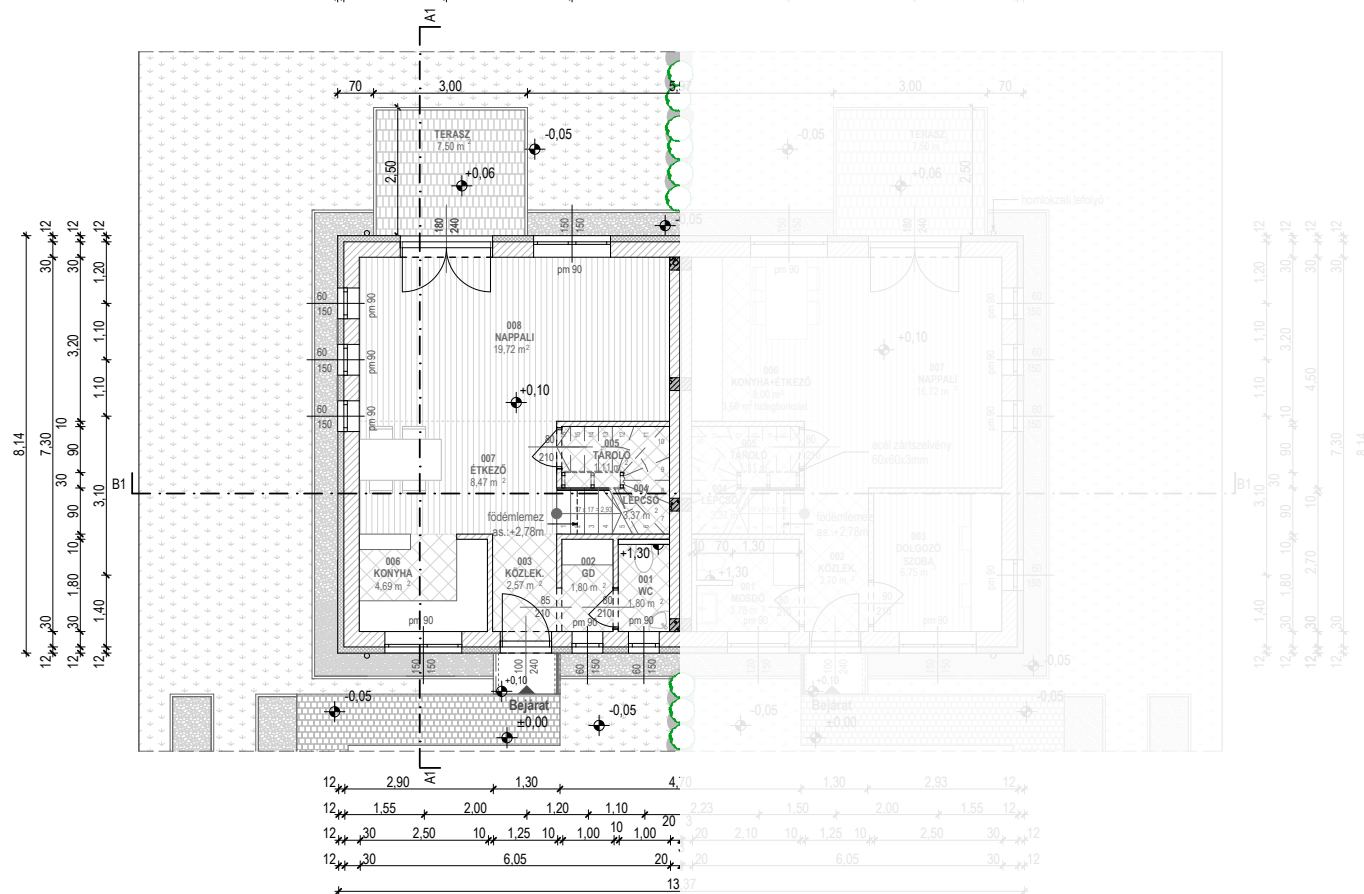

3. számú LAKÁS 4. számú LAKÁS

VIRÁGVÖLGY
LAKÓPARK

Helyiséglista (3. sz. lakás):

001 WC	1,80 m ²	kerámia
002 GARDRÓB	1,80 m ²	kerámia
003 KÖZLEKEDŐ	2,57 m ²	kerámia
004 LÉPCSŐ	3,37 m ²	fa
005 TÁROLÓ	1,11 m ²	kerámia
006 KONYHA	4,69 m ²	kerámia
007 ÉTKEZŐ	8,47 m ²	lam.parketta
008 NAPPALI	19,72 m ²	lam.parketta
Σ:	43,53 m²	

Helyiséglista (4. sz. lakás):

001 MOSDÓ	3,78 m ²	kerámia
002 KÖZLEKEDŐ	3,70 m ²	kerámia
003 DOLGOZÓSZOBA	6,75 m ²	lam.parketta
004 LÉPCSŐ	3,37 m ²	fa
005 TÁROLÓ	1,11 m ²	kerámia
006 KONYHA+ÉTKEZŐ	8,00 m ²	lam.park.+ker.
007 NAPPALI	16,72 m ²	lam.parketta
Σ:	43,43 m²	

BRUTTÓ: 54,42 m²
TERASZ: 7,50 m²

BRUTTÓ: 54,42 m²
TERASZ: 7,50 m²

VIRÁGVÖLGY
LAKÓPARK

Helyiséglista 3.sz. lakás):

009 ELŐTÉR	3,03 m ²	lam.parketta
010 FÜRDŐ+WC	5,76 m ²	kerámia
011 SZOBA	9,63 m ²	lam.parketta
012 SZOBA	10,17 m ²	lam.parketta
013 SZOBA	9,58 m ²	lam.parketta
Σ:	38,17 m²	

Helyiséglista (4.sz. lakás):

008 ELŐTÉR	3,03 m ²	lam.parketta
009 FÜRDŐ+WC	5,76 m ²	kerámia
010 SZOBA	9,63 m ²	lam.parketta
011 SZOBA	10,17 m ²	lam.parketta
012 SZOBA	9,58 m ²	lam.parketta
Σ:	38,17 m²	