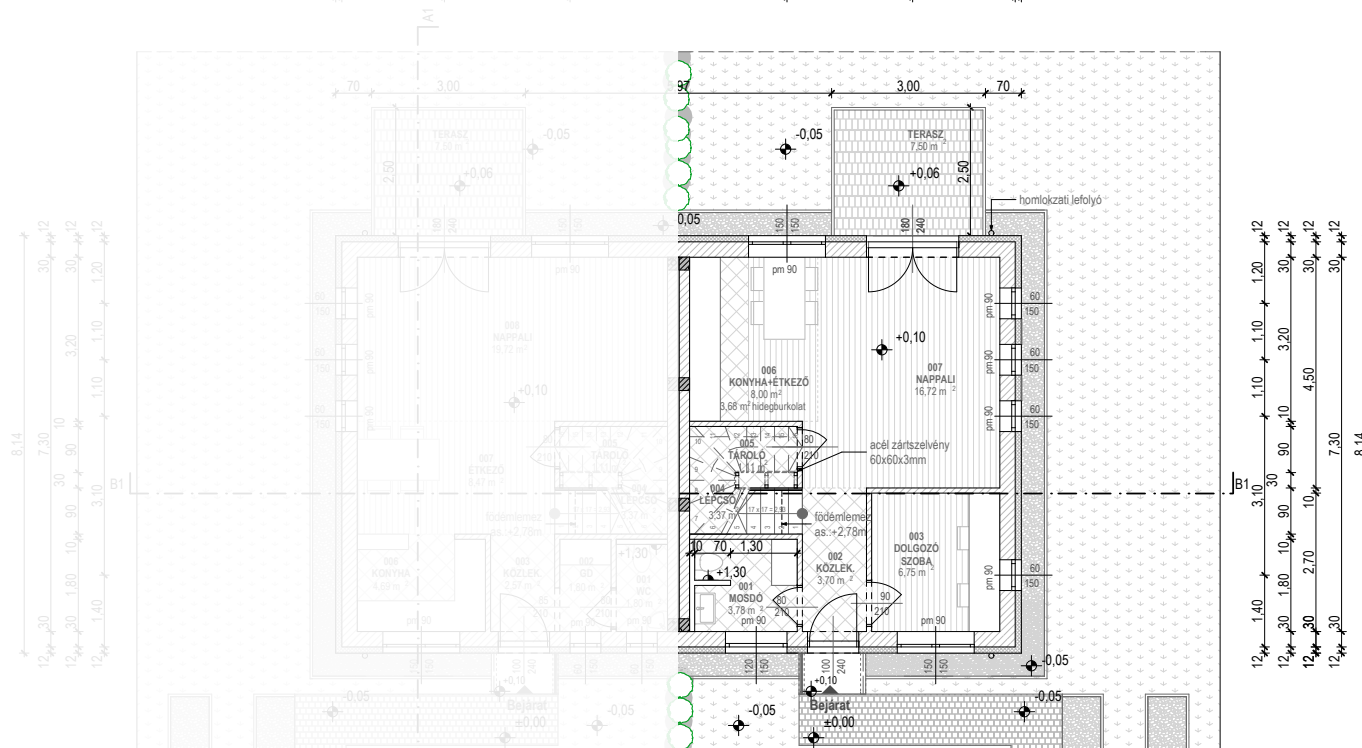

3. számú LAKÁS 4. számú LAKÁS

Helyiséglista (3. sz. lakás):

001 WC	1,80 m ²	kerámia
002 GARDRÓB	1,80 m ²	kerámia
003 KÖZLEKEDŐ	2,57 m ²	kerámia
004 LÉPCSŐ	3,37 m ²	fa
005 TÁROLÓ	1,11 m ²	kerámia
006 KONYHA	4,69 m ²	kerámia
007 ÉTKEZŐ	8,47 m ²	lam.parketta
008 NAPPALI	19,72 m ²	lam.parketta
Σ:	43,53 m²	

Helyiséglista (4. sz. lakás):

001 MOSDÓ	3,78 m ²	kerámia
002 KÖZLEKEDŐ	3,70 m ²	kerámia
003 DOLGOZÓ SZOBA	6,75 m ²	lam.parketta
004 LÉPCSŐ	3,37 m ²	fa
005 TÁROLÓ	1,11 m ²	kerámia
006 KONYHA+ÉTKEZŐ	8,00 m ²	lam.park.+ker.
007 NAPPALI	16,72 m ²	lam.parketta
Σ:	43,43 m²	

BRUTTÓ: 54,42 m²
TERASZ: 7,50 m²

BRUTTÓ: 54,42 m²
TERASZ: 7,50 m²

VIRÁGVÖLGY
LAKÓPARK

Helyiséglista 3.sz. lakás):

009 ELŐTÉR	3,03 m ²	lam.parketta
010 FÜRDŐ+WC	5,76 m ²	kerámia
011 SZOBA	9,63 m ²	lam.parketta
012 SZOBA	10,17 m ²	lam.parketta
013 SZOBA	9,58 m ²	lam.parketta
Σ:	38,17 m²	

Helyiséglista (4.sz. lakás):

008 ELŐTÉR	3,03 m ²	lam.parketta
009 FÜRDŐ+WC	5,76 m ²	kerámia
010 SZOBA	9,63 m ²	lam.parketta
011 SZOBA	10,17 m ²	lam.parketta
012 SZOBA	9,58 m ²	lam.parketta
Σ:	38,17 m²	