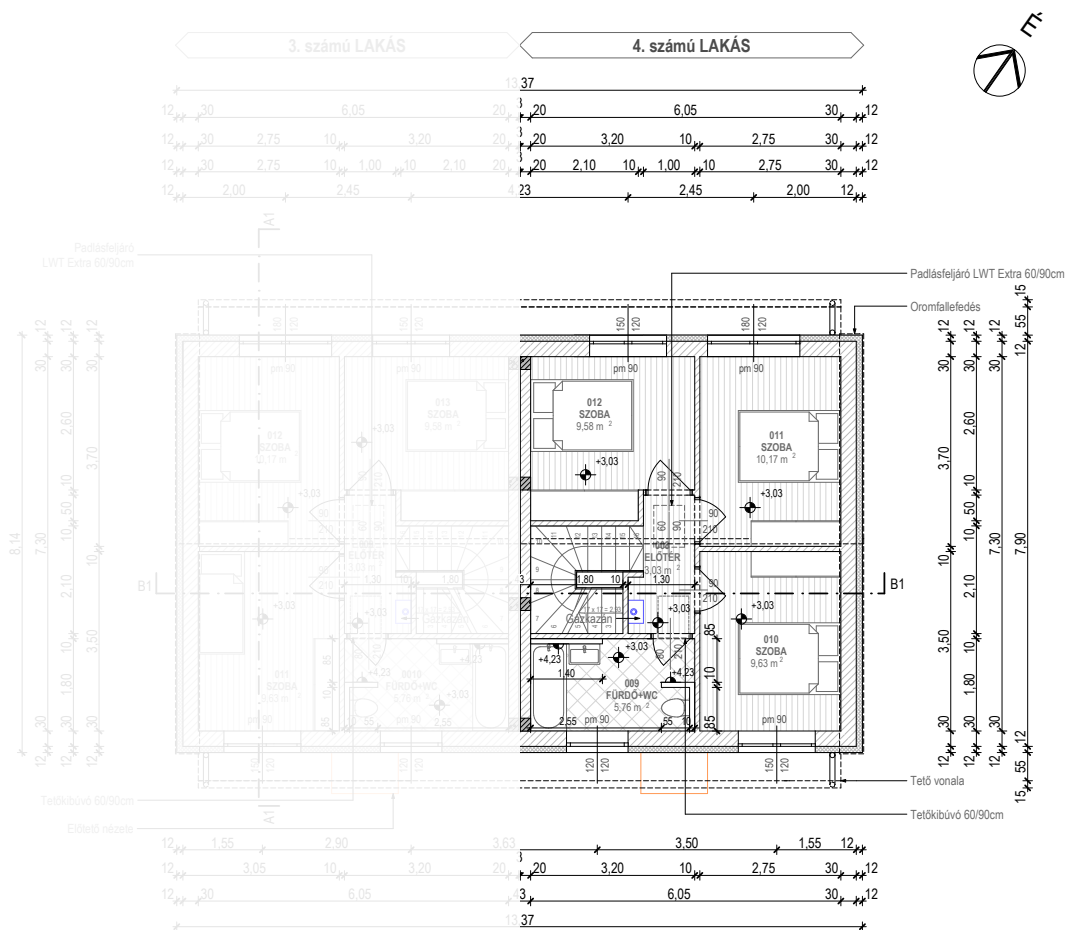

3. számú LAKÁS 4. számú LAKÁS

Helyiséglista (3. sz. lakás):

001 WC	1,80 m ²	kerámia
002 GARDRÓB	1,80 m ²	kerámia
003 KÖZLEKEDŐ	2,57 m ²	kerámia
004 LÉPCSŐ	3,37 m ²	fa
005 TÁROLÓ	1,11 m ²	kerámia
006 KONYHA	4,69 m ²	kerámia
007 ÉTKEZŐ	8,47 m ²	lam.parketta
008 NAPPALI	19,72 m ²	lam.parketta
Σ:	43,53 m²	

Helyiséglista (4. sz. lakás):

001 MOSDÓ	3,78 m ²	kerámia
002 KÖZLEKEDŐ	3,70 m ²	kerámia
003 DOLGOZÓ SZOBA	6,75 m ²	lam.parketta
004 LÉPCSŐ	3,37 m ²	fa
005 TÁROLÓ	1,11 m ²	kerámia
006 KONYHA+ÉTKEZŐ	8,00 m ²	lam.park.+ker.
007 NAPPALI	16,72 m ²	lam.parketta
Σ:	43,43 m²	

BRUTTÓ: 54,42 m²
TERASZ: 7,50 m²

BRUTTÓ: 54,42 m²
TERASZ: 7,50 m²

VIRÁGVÖLGY
LAKÓPARK

Helyiséglista 3.sz. lakás):

009 ELŐTÉR	3,03 m ²	lam.parketta
010 FÜRDŐ+WC	5,76 m ²	kerámia
011 SZOBA	9,63 m ²	lam.parketta
012 SZOBA	10,17 m ²	lam.parketta
013 SZOBA	9,58 m ²	lam.parketta
Σ:	38,17 m²	

Helyiséglista (4.sz. lakás):

008 ELŐTÉR	3,03 m ²	lam.parketta
009 FÜRDŐ+WC	5,76 m ²	kerámia
010 SZOBA	9,63 m ²	lam.parketta
011 SZOBA	10,17 m ²	lam.parketta
012 SZOBA	9,58 m ²	lam.parketta
Σ:	38,17 m²	