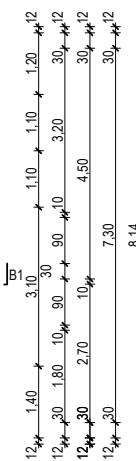

3. számú LAKÁS 4. számú LAKÁS

Helyiséglista (3. sz. lakás):

001 WC	1,80 m ²	kerámia
002 GARDRÓB	1,80 m ²	kerámia
003 KÖZLEKEDŐ	2,57 m ²	kerámia
004 LÉPCSŐ	3,37 m ²	fa
005 TÁROLÓ	1,11 m ²	kerámia
006 KONYHA	4,69 m ²	kerámia
007 ÉTKEZŐ	8,47 m ²	lam.parketta
008 NAPPALI	19,72 m ²	lam.parketta
Σ:	43,53 m²	

Helyiséglista (4. sz. lakás):

001 MOSDÓ	3,78 m ²	kerámia
002 KÖZLEKEDŐ	3,70 m ²	kerámia
003 DOLGOZÓ SZOBA	6,75 m ²	lam.parketta
004 LÉPCSŐ	3,37 m ²	fa
005 TÁROLÓ	1,11 m ²	kerámia
006 KONYHA+ÉTKEZŐ	8,00 m ²	lam.park.+ker.
007 NAPPALI	16,72 m ²	lam.parketta
Σ:	43,43 m²	

BRUTTÓ: 54,42 m²
TERASZ: 7,50 m²

BRUTTÓ: 54,42 m²
TERASZ: 7,50 m²

VIRÁGVÖLGY
LAKÓPARK

Helyiséglista 3.sz. lakás):

009 ELŐTÉR	3,03 m ²	lam.parketta
010 FÜRDŐ+WC	5,76 m ²	kerámia
011 SZOBA	9,63 m ²	lam.parketta
012 SZOBA	10,17 m ²	lam.parketta
013 SZOBA	9,58 m ²	lam.parketta
Σ:	38,17 m²	

Helyiséglista (4.sz. lakás):

008 ELŐTÉR	3,03 m ²	lam.parketta
009 FÜRDŐ+WC	5,76 m ²	kerámia
010 SZOBA	9,63 m ²	lam.parketta
011 SZOBA	10,17 m ²	lam.parketta
012 SZOBA	9,58 m ²	lam.parketta
Σ:	38,17 m²	